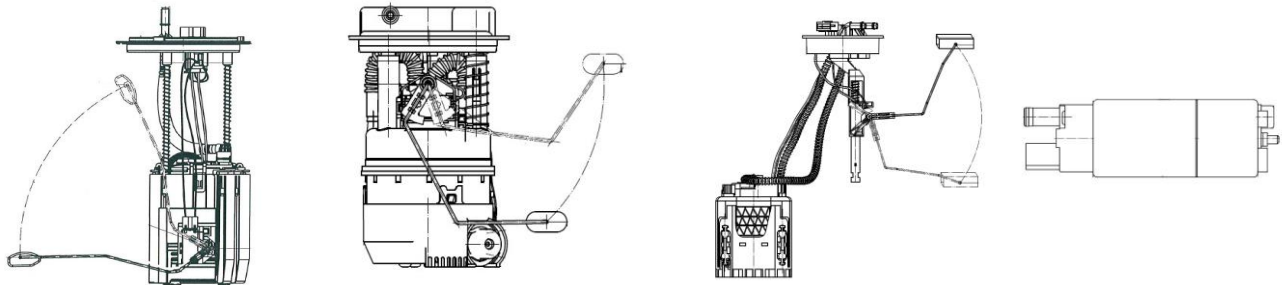

г. Санкт-Петербург

31.05.22

Уважаемые Партнеры!

Рады сообщить, что с 31 мая 2022 года STARTVOLT начинает поставки трех новых топливных модулей и одного мотора бензонасоса для а/м:

- Hyundai Tucson II (15-) 2.0i
- KIA Sportage IV (15-) 2.0i
- Renault Duster (10-) 2.0i
- VAG Golf III (91-) 1.4i/1.6i/1.8i
- Toyota Corolla (01-) 1.4i/1.6i

Примечание: Данные топливные насосы рекомендованы к безотлагательному заведению в ассортимент, поскольку применяются для популярного в России класса автомобилей.

Уникальные преимущества топливных насосов STARTVOLT:

- Пооперационный контроль качества всех деталей, входящих в сборку насоса.
- Применение крыльчатки двустороннего действия уравнивает осевые давления в полостях насоса и препятствует смещению крыльчатки и нарушению торцевого зазора.
- Минимальный торцевой зазор между рабочим колесом и корпусом обеспечен шлифованной поверхностью крыльчатки насоса и высокой точностью обработки корпуса входной и нагнетательной полости насоса.
- Все бензонасосы на выходе с автоматизированного сборочного конвейера проходят контроль рабочих параметров на проверочных стендах.
- Все рабочие характеристики бензонасосов и их присоединительные размеры строго соответствуют требованиям автопроизводителей.