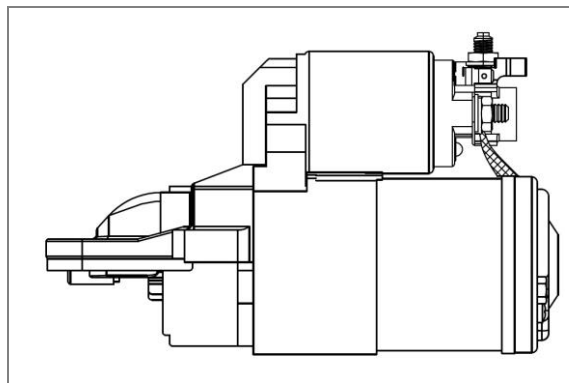

Тел.: (812) 336-23-93

www.startvolt.com

Почтовый адрес: 192102, г. Санкт-Петербург, а/я 210

Факт. адрес: 196627, г. Санкт-Петербург, Московское шоссе, д. 177, к. 2

Стартер для автомобилей Mazda 6 GH (07-) 1.8i/2.0i 1,2кВт

ОЕМ: LF4J-18-400, M000T32871, M0T32871

Артикул: LSt 2510

Применяемость: MAZDA: 3 (BL), 3 Saloon (BL), 5 (CW), 6 Estate (GH), 6 Hatchback (GH), 6 Saloon (GH)

Розничная цена ..... **9300 Р**

Во вложении метрические данные, перечень OEM-номеров и прайс.

С уважением, Александр Молчин
Отдел маркетинга УК "Карвиль"