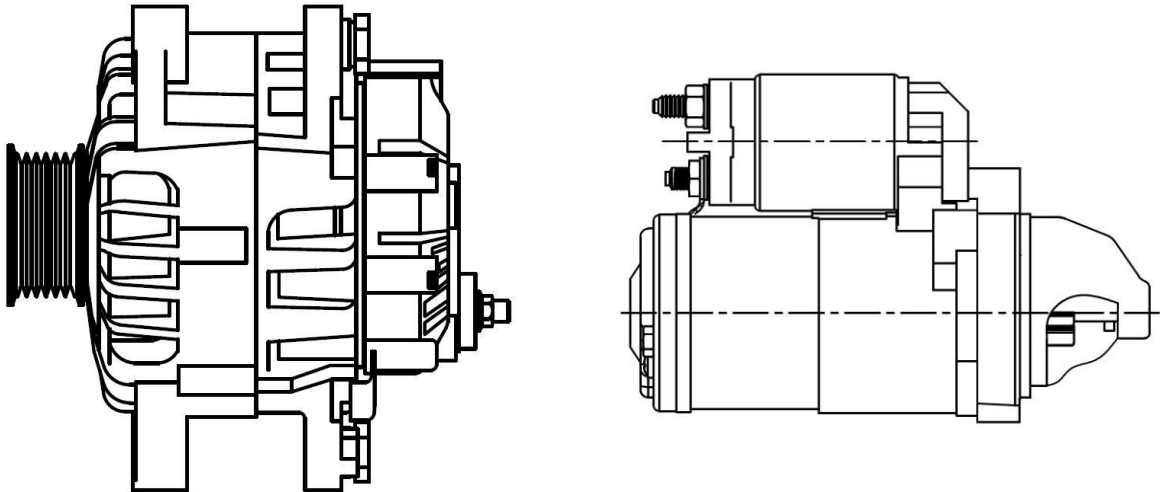

г. Санкт-Петербург

26.04.22

Уважаемые Партнеры!

С 26 апреля STARTVOLT начинает поставки новых генератора и стартеров для следующих автомобилей:

- Kia CEED (12-)/Sportage (16-) 2.0i
- Citroen C4 (08-)/Peugeot 308 (07-) 1.4i/1.6i
- Opel Astra J (10-) 1.4i/1.4T
- Hyundai Solaris (10-)/i30 (07-) 1.4i/1.6i
- Toyota Avensis T250 (03-) 1.6i/1.8i
- Kia Optima (15-)/Hyundai Santa Fe (12-) 2.4i