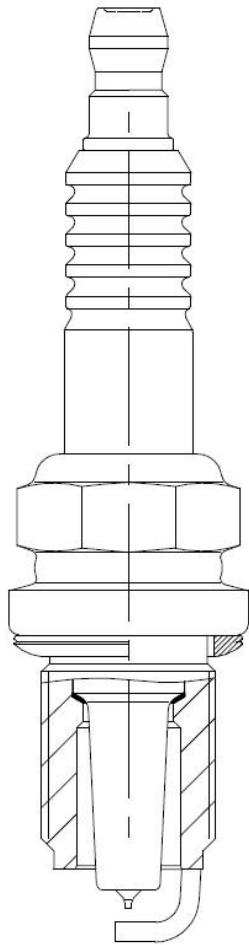

Уважаемые Партнеры!

STARTVOLT расширяет ассортимент товарной группы **Свечи зажигания** для легковых иномарок:

	<p><b>Свеча зажигания для автомобилей SsangYong Rexton (02-) 2.3i/3.2i (кмпл. 4шт)</b></p> <p><b>ОЕМ:</b> 0021597703, 0031593003, 0031593703, 0031594203, 10F15, 22401-10F15, 22401-40V05, 4783, 7700737612, 7700743137, 7700749163, 7700859910, 90919-YZZAA, 96000090, 96037952, BCP5E</p> <p><b>Артикул:</b> VSP 0016</p> <p><b>Применяемость:</b> CITROEN: BX (XB-_), AX (ZA-_), BX Break (XB-_), ZX (N2), C15 Box Body/MPV (VD_)</p> <p>DAEWOO: MUSSO (FJ), REXTON (GAB_)</p> <p>MERCEDES-BENZ: E-CLASS (W210), E-CLASS T-Model (S210)</p> <p>PEUGEOT: 205 I Convertible (741B, 20D), 205 I (741A/C), 309 I (10C, 10A), 309 II (3C, 3A), 205 II (20A/C), 305 II Break (581E), 405 I Break (15E), 305 II (581M), 405 I (15B)</p> <p>RENAULT: MEGANE I (BA0/1_), MEGANE I Cabriolet (EA0/1_), 19 I (B/C53_), 19 II Chamade (L53_), MEGANE Scenic (JA0/1_), CLIO I (B/C57_, 5/357_), MEGANE I Classic (LA0/1_), MEGANE I Coach (DA0/1_), RAPID Box Body/MPV (F40_, G40_), MEGANE I Grandtour (KA0/1_)</p> <p>SAAB: 900 I (AC4, AM4), 900 I Combi Coupe</p> <p>SSANGYONG: RODIUS I, KYRON, REXTON / REXTON II (GAB_), KORANDO Cabrio (KJ), KORANDO (KJ), MUSSO (FJ)</p> <p><b>Розничная цена</b> ..... <b>815 ₺</b></p>
--	---