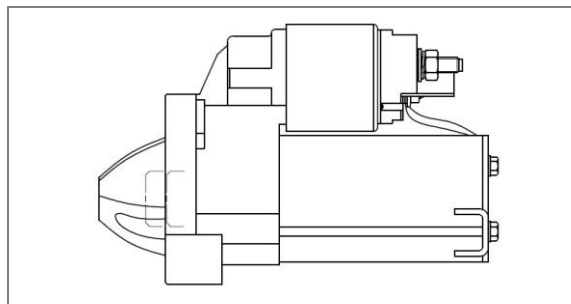

Стартер для автомобилей Renault Duster (10-) 2.0i 4x4 1,2кВт

ОЕМ: 233002735R, 233006808R, 233007229R, 233009370R,
438327, TS12-81

Артикул: LSt 0912

Применяемость: RENAULT: DUSTER (HS_)

Розничная цена **10500 Р**