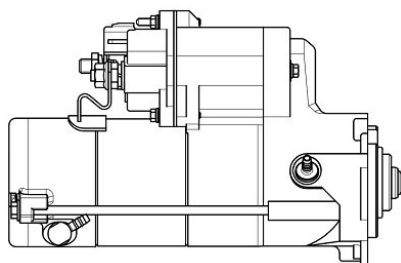

Применяемость: MERCEDES-BENZ S-CLASS (W221, V221)
MERCEDES-BENZ S-CLASS Coupe (C216)
Цена розничная: 4490

Название: Регулятор напряжения ген. для а/м Лада
2110-2115/Chevrolet Niva (тип БАТЭ) (VRR 0101)
ОЕМ: 32102.3771, 32182.3771, 321823771000
Артикул: VRR 0101

Применяемость:
Цена розничная: 1870

Название: Стартер для а/м Land Rover Range Rover IV (12-) 4.4TD
3кВт (LSt 1047)
ОЕМ: CPLA-11001-AC, LR034020, 428000-9510, DSN1420
Артикул: LSt 1047

Применяемость: LAND ROVER RANGE ROVER IV (L405)
LAND ROVER RANGE ROVER SPORT II (L494)
Цена розничная: 29450

**Во вложении метрические
данные, перечень OEM и
Кросс номеров и прайс.**

**С уважением,
Отдел маркетинга УК
"Карвиль"**