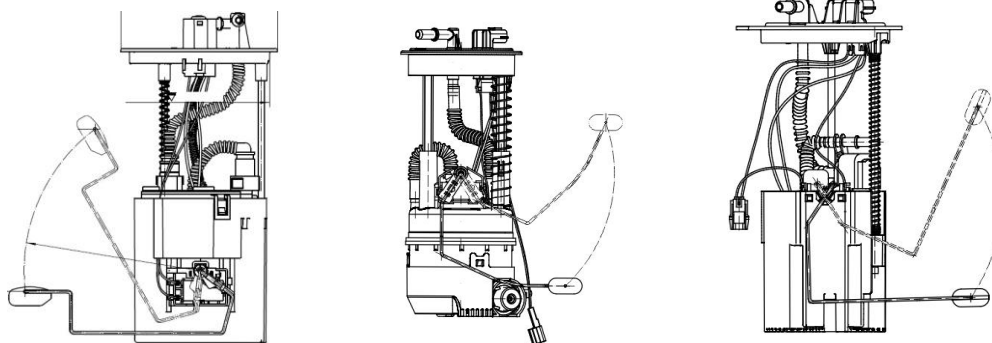

г. Санкт-Петербург

26.01.21

Уважаемые Партнеры!

Рады сообщить, что с 26 января 2021 года STARTVOLT расширяет ассортимент товарной группы модули топливных насосов для следующих а/м:

- Hyundai Elantra (06-)
- Hyundai ix35 (10-)/Sportage (10-)
- Mercedes-Benz ML (98-)
- Mercedes-Benz S W221 (05-)
- Peugeot/Citroen 304 (02-)/C1 (04-)
- Renault Logan (04-)
- Toyota Corolla (13-)
- Audi 80 (91-)/A4 (94-)
- Audi A4 (03-)

ПРИМЕЧАНИЕ: Указанные товары являются потенциальными хитами продаж и рекомендованы к безотлагательному заведению в ассортимент, поскольку применяются в популярных автомобилях российского рынка.

Уникальные преимущества модулей топливного насоса STARTVOLT:

- Используются только качественные электронные компоненты
- Полностью автоматическая сборка при производстве
- Превосходят штатные аналоги по сроку службы и корректности показаний
- Увеличенная гарантия – 2 года с момента продажи