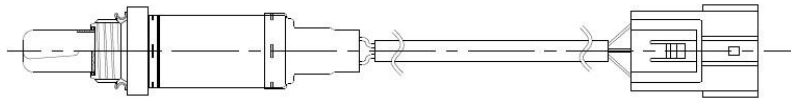

г. Санкт-Петербург

29.07.21

Уважаемые Партнеры!

Рады сообщить, что с 29 июля 2021 года STARTVOLT начинает поставки новых датчиков кислорода для популярных автомобилей российского рынка

- Datsun on-Do (14-)/mi-Do (14-) 1.6i
- Toyota Camry V50 (15-)/Rav 4 (06-) 2.0i/2.5i
- Toyota Camry V70 (17-)/Rav 4 (12-) 2.5i
- Toyota Corolla (07-)/Rav 4 (12-) 1.6i/2.0i
- Geely Emgrand (11-) 1.5i
- Geely Emgrand (11-)/МК (06-)/ Otaka (05-)

Уникальные преимущества датчиков кислорода (лямбда-зондов) STARTVOLT

- Кроме индивидуальной картонной коробки, в упаковку кислородных датчиков STARTVOLT входит защитный колпак и вакуумная упаковка, что гарантирует сохранность и корректную работу лямбда-зондов после установки.
- Изготовление кислородных датчиков STARTVOLT происходит на полностью автоматической сборочной линии, что является залогом высокой надёжности продукции.
- Все датчики кислорода STARTVOLT проходят пооперационный контроль качества.
- Расширенная гарантия – 2 года!

Код	№ по каталогу	Наименование	Розница
31875	226905PA0A	Датчик кисл. для а/м Datsun on-Do (14-)/mi-Do (14-) 1.6i до кат. (VS-OS 1405)	2740
31876	226905PA0A	Датчик кисл. для а/м Datsun on-Do (14-)/mi-Do (14-) 1.6i после кат. (VS-OS 1407)	2740
31877	89467-06180, 89467-06220	Датчик кисл. для а/м Toyota Camry V50 (15-)/Rav 4 (06-) 2.0i/2.5i до кат. (VS-OS 1901)	4140
31878	89465-42230	Датчик кисл. для а/м Toyota Camry V70 (17-)/Rav 4 (12-) 2.5i после кат. (VS-OS 1911)	3410