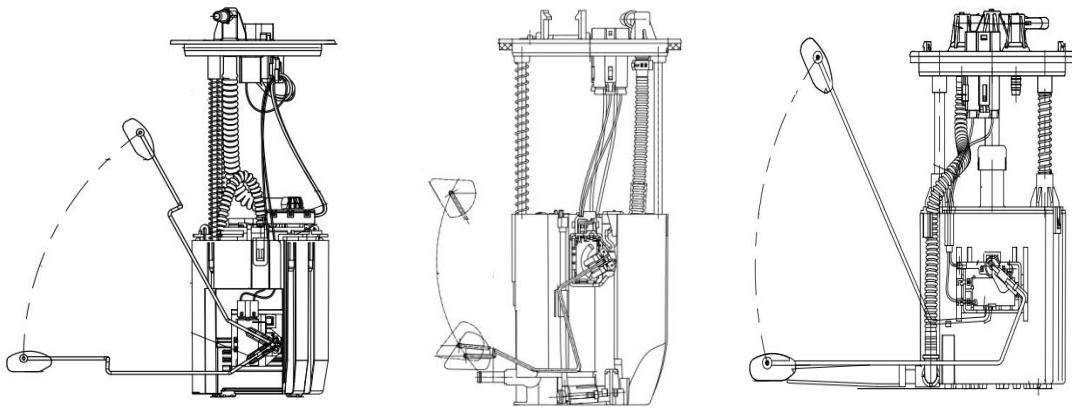

Примечание: На данный момент STARTVOLT является единственным заменителем топливного модуля и датчика уровня топлива для Hyundai Creta и топливозаборника для SsangYong Kyron/Actyon Sport.

Данные детали топливной системы рекомендованы к безотлагательному заведению в ассортимент, поскольку применяются для популярного в России класса автомобилей.