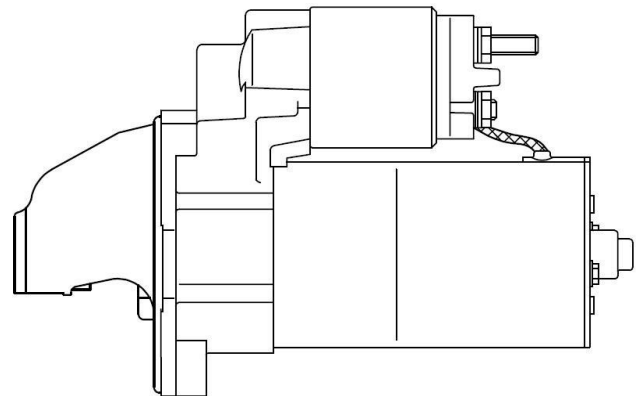

г. Санкт-Петербург

01.11.22

Уважаемые Партнеры!

С 1 ноября STARTVOLT начинает поставки новых генераторов, стартеров и комплектующих для следующих автомобилей:

- Renault Arkana (19-)/Duster II (21-) 1.3TCe/1.6i
- Hyundai Santa Fe (18-)/ix55 (09-) 3.5i/3.8i
- Hyundai Santa Fe (12-)/Kia Sorento (14-) 3.0i/3.3i
- Fiat Ducato (06-) 2.3JTD
- Mazda 6 (GG) (02-) 2.3i
- Mazda 323 (94-)/Demio (98-) 1.5i/1.6i/1.8i
- Great Wall Safe (02-)/Deer (04-) 2.2i
- Hyundai ix35 (10-)/Sonata (10-) 2.0i

Примечание: Генератор для Renault Arkana (19-)/Duster II (21-) 1.3TCe/1.6i является уникальным товарным предложением! На данный момент STARTVOLT является единственным заменителем оригинала!

Уникальные преимущества стартеров STARTVOLT

- Расширенная гарантия – 2 года с момента продажи
- Полностью автоматическая сборка при производстве
- 100%-ный пооперационный контроль качества
- Полная аутентичность оригинальным изделиям по выходным характеристикам, посадочным размерам и комплектующим
- Выходная проверка всех производимых стартеров на специализированном профессиональном оборудовании D&V
- В комплект каждого стартера входит Индивидуальный технический паспорт, отражающий все реальные выходные характеристики
- Расширенная идентификация: для удобства специализированных сервисных станций приводятся номера не только OEM-номера, но и cross-reference основных аналогов – для быстрой идентификации знакомых популярных моделей.