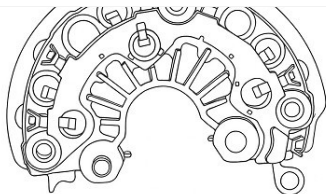

Применяемость:

BMW 1 (E81)
BMW 1 (E87)
BMW 1 Convertible (E88)
BMW 3 (E90)
BMW 3 Convertible (E93)
BMW 3 Coupe (E92)
BMW 3 Touring (E91)
BMW 5 (E60)
BMW 5 Touring (E61)
BMW X5 (E70)

Цена розничная:

2530

Название: Трапеция стеклооч. для а/м Land Rover Range Rover (12-)
(VWA 0578)
ОЕМ: LR033035
Артикул: VWA 0578