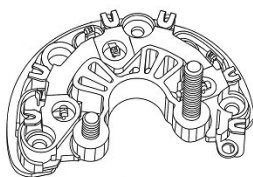

Применяемость: ALFA ROMEO 147 (937_)
ALFA ROMEO 156 (932_)
ALFA ROMEO 156 Sportwagon (932_)
ALFA ROMEO 166 (936_)
CITROËN EVASION MPV (22, U6)
CITROËN JUMPY I (U6U_)
FIAT BRAVA (182_)
FIAT BRAVO I (182_)
FIAT DOBLO Box Body/MPV (223_)
FIAT DUCATO Bus (230_)
FIAT DUCATO Bus (244_)
FIAT DUCATO Platform/Chassis (230_)
FIAT DUCATO Platform/Chassis (244_)
FIAT DUCATO Van (230_)
FIAT DUCATO Van (244_)
FIAT IDEA (350_)
FIAT MAREA (185_)
HYUNDAI ix55
PEUGEOT 406 (8B)
PEUGEOT EXPERT Van (222)