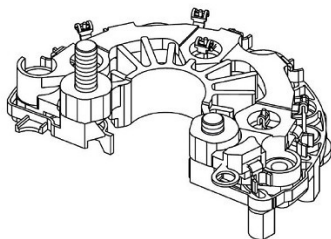

Цена розничная:

1880

Название:

Мост диодный ген. для а/м Ford Transit (00-) 2.0D (VDB 1004)

ОЕМ:

F00M123234, F00M123334, F00M123335, IBR234

Артикул:

VDB 1004