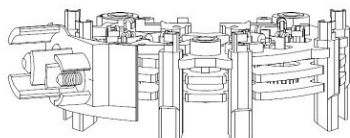

Применяемость: VOLVO XC90 I (275)
VOLVO XC90 I VAN (275)
Цена розничная: 12250

Название: Наконечник катушки зажигания для а/м Toyota Mark II (96-) 2.5i (с уплотн. кольцом) (STC 1525)
ОЕМ: 90919-02245
Артикул: STC 1525

Применяемость: TOYOTA MARK II Estate
TOYOTA MARK II IX Saloon (_X11_)
TOYOTA PROGRES (JCG1_)
Цена розничная: 365

Название: Мотор бензонасоса для а/м Лада/ГАЗ/УАЗ (штуцер с насечками) серия POWER 150 л/ч (SFP 0101)
ОЕМ: 0 580453453
Артикул: SFP 0101