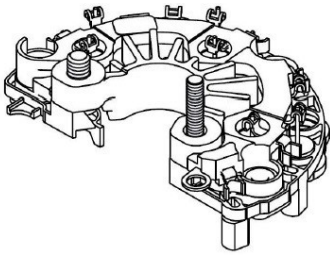

Применяемость:

FORD TRANSIT Bus (FD_ __, FB_ __, FS_ __, FZ_ __, FC_ __)
FORD TRANSIT Platform/Chassis (FM_ __, FN_ __)
FORD TRANSIT TOURNEO Bus (FC_ __)
FORD TRANSIT Van (FA_ __)

Цена розничная:

2280

Название:

Мост диодный ген. для а/м Ford Mondeo I (93-)/Mondeo II (96-) 1.8i (VDB 1009)

ОЕМ:

1127319033, 1127319580, 1127319715, IBR715

Артикул:

VDB 1009

Применяемость:

CHEVROLET NUBIRA Saloon
CHEVROLET REZZO MPV (U100)
DAEWOO LANOS (KLAT) | LANOS / SENS
DAEWOO LEGANZA (KLAV) | KONDOR
DAEWOO NUBIRA (J100) | ORION
DAEWOO NUBIRA (J150) | ORION
DAEWOO NUBIRA Estate (J150)
DAEWOO NUBIRA Saloon (J100)
DAEWOO NUBIRA Saloon (J150)
DAEWOO NUBIRA Saloon (J200)
DAEWOO NUBIRA Wagon (J100) | ORION
DAEWOO NUBIRA Wagon (J200)
DAEWOO REZZO (U100)
FORD AUSTRALIA MONDEO Saloon (HA, HB, HC, HD)
FORD MONDEO I (GBP)
FORD MONDEO I Saloon (GBP)
FORD MONDEO I Turnier (BNP)
FORD MONDEO II (BAP)
FORD MONDEO II Saloon (BFP)
FORD MONDEO II Turnier (BNP)

Цена розничная:

2670

Название:

Мост диодный ген. для а/м Ford Transit (00-) 2.4TD (VDB 1010)

ОЕМ:

F00M113235, F00M123233, F00M123254, IBR233

Артикул:

VDB 1010