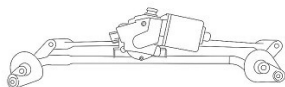

Применяемость:

FORD C-MAX (DM2)
FORD ECOSPORT
FORD FIESTA VI (CB1, CCN)
FORD FOCUS C-MAX (DM2)
FORD FOCUS II (DA_, HCP, DP)
FORD FOCUS II Saloon (DB_, FCH, DH)
FORD FOCUS II Turnier (DA_, FFS, DS)
FORD FOCUS III
FORD FOCUS III Saloon
FORD FOCUS III Turnier
FORD KUGA II (DM2)
FORD MONDEO III Saloon (B4Y)
FORD MONDEO IV Saloon (BA7)
LAND ROVER RANGE ROVER IV (L405)
MAZDA 3 Saloon (BK)
MAZDA 6 Hatchback (GH)
MAZDA 6 Saloon (GG)
MAZDA 6 Saloon (GH)
MAZDA CX-7 (ER)
VOLVO S40 II (544)

Цена розничная: 415

Название: Датчик вкл. фон. задн. хода для а/м Лада Vesta (15-)/Renault Duster (10-) зеленый 3 конт (VS-RS 0102)
8200177718, 93 161 462, 95 516 088, A 000 545 53 00, A 415 545 00 06, 32005-AX000, 32005-00QAE-KT, 32005-00QAD, 44 30 825, 44 22 079, 82 00 008 194, 32005 00QAE

ОЕМ:

Артикул: VS-RS 0102