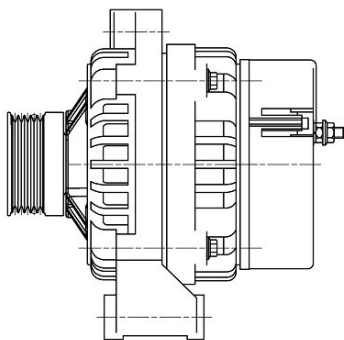

Цена розничная: 415

Название: Датчик вкл. фон. задн. хода для а/м Лада Vesta (15-)/Renault Duster (10-) зеленый 3 конт (VS-RS 0102)
8200177718, 93 161 462, 95 516 088, A 000 545 53 00, A 415 545 00 06, 32005-AX000, 32005-00QAE-KT, 32005-00QAD, 44 30 825, 44 22 079, 82 00 008 194, 32005 00QAE

ОЕМ:

Артикул: VS-RS 0102

Применяемость:

DACIA DUSTER (HS_)
DACIA SANDERO
LADA VESTA (GFL_)
NISSAN MICRA III (K12)
NISSAN NOTE (E11, NE11)
NISSAN NOTE (E12)
NISSAN QASHQAI I (J10, NJ10)
NISSAN QASHQAI II (J11, J11_)
NISSAN TERRANO (D10)
NISSAN TIIDA Hatchback (C11)
NISSAN TIIDA Saloon (SC11)
RENAULT ARKANA I (LCM_, LDN_)
RENAULT DUSTER (HM_)
RENAULT DUSTER (HS_)
RENAULT FLUENCE (L3_)
RENAULT KAPTUR (H5_)
RENAULT LOGAN/STEPWAY II (L8_)
RENAULT MEGANE II Estate (KM0/1_)
RENAULT MEGANE II Saloon (LM0/1_)
RENAULT SANDERO/STEPWAY II (B8_)

Цена розничная: 750

Название: Датчик вкл. фон. задн. хода для а/м Ford Focus II (04-)/Mondeo IV (07-) (VS-RS 1004)
1227274, 1406051, 1444282, 1805255, 3S7T 15520 AA, 3S7T 15520 AB, 6M2T 15520 BA, CM5T 15520 BA, DG9Z-15520-A, 02C2S 52467, C2S 44687, C2S 45412, C2S 52467, 30774466

ОЕМ:

Артикул: VS-RS 1004