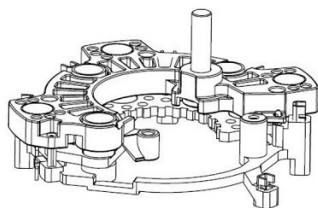

Название: Трапеция стеклооч. для а/м Land Rover Range Rover (12-)
(VWA 0578)
ОЕМ: LR033035
Артикул: VWA 0578

Применяемость: LAND ROVER RANGE ROVER IV (L405)
LAND ROVER RANGE ROVER SPORT II (L494)
Цена розничная: 13500

Название: Стеклоочиститель в сборе для а/м Land Rover Freelander II (06-) (VWA 10020)
ОЕМ: LR002253, LR072416, LR055421
Артикул: VWA 10020

Применяемость: LAND ROVER FREELANDER 2 (L359)
Цена розничная: 33050

Название: Трапеция стеклооч. для а/м Volvo XC90 (02-) (VWA 1014)
ОЕМ: 8693848, 8659968
Артикул: VWA 1014