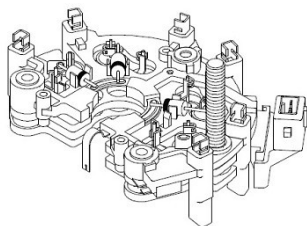

Артикул: VDB 1917

Применяемость: TOYOTA AVENSIS (_T25_)
TOYOTA AVENSIS Estate (_T25_)
TOYOTA AVENSIS Saloon (_T25_)
TOYOTA CAMRY Saloon (_V3_)
Цена розничная: 1900

Название: Мост диодный ген. для а/м Peugeot 307 (00-) 1.6i/Partner (08-) 1.6HDi (тип Bosch) (VDB 2001)
ОЕМ: 77362555, 5744F9, F00M133208, F00M133266, F00M133335, F00M133347, IBR266
Артикул: VDB 2001