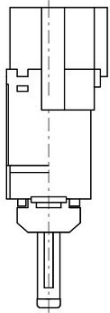

Применяемость:

MERCEDES-BENZ CLK (C209)
MERCEDES-BENZ V-CLASS (638/2)
MERCEDES-BENZ V-CLASS Van (638/2)
MERCEDES-BENZ VITO Bus (W638)
MERCEDES-BENZ VITO Van (W638)
NISSAN CABSTAR E (TL_, VL_)
RENAULT 30 (127_)
VW CALIFORNIA T4 Camper (7DJ, 7DK, 70J)
VW LT 28-35 II Bus (2DB, 2DE, 2DK)
VW LT 28-46 II Platform/Chassis (2DC, 2DF, 2DG, 2DL, 2DM)
VW LT 28-46 II Van (2DA, 2DD, 2DH)
VW POLO (6N2)
VW TRANSPORTER T4 Bus (70B, 70C, 7DB, 7DK, 70J, 70K, 7DC, 7DJ)
VW TRANSPORTER T4 Platform/Chassis (70E, 70L, 70M, 7DE, 7DL, 7D)
VW TRANSPORTER T4 Van (70A, 70H, 7DA, 7DH, 70J)

Цена розничная:

2040

Название:

Мост диодный ген. для а/м VAG Touareg (02-) 2.5TDI/Mercedes-Benz M W164 (05-) 3.5i (VDB 1806)

ОЕМ:

038903359F, F00M133257, F00M133293, IBR257

Артикул:

VDB 1806

Применяемость:

MERCEDES-BENZ CLS (C219)
MERCEDES-BENZ E-CLASS (W211)
MERCEDES-BENZ M-CLASS (W164)
MERCEDES-BENZ R-CLASS (W251, V251)
MERCEDES-BENZ SL (R230)
MERCEDES-BENZ SPRINTER 3,5-t Bus (B906)
MERCEDES-BENZ SPRINTER 3,5-t Platform/Chassis (B906)
MERCEDES-BENZ SPRINTER 3,5-t Van (B906)
MERCEDES-BENZ SPRINTER 3-t Bus (B906)
MERCEDES-BENZ SPRINTER 3-t Platform/Chassis (B906)
MERCEDES-BENZ SPRINTER 3-t Van (B906)
MERCEDES-BENZ SPRINTER 4,6-t Platform/Chassis (B906)
MERCEDES-BENZ SPRINTER 4,6-t Van (B906)
MERCEDES-BENZ SPRINTER 5-t Platform/Chassis (B906)
MERCEDES-BENZ SPRINTER 5-t Van (B906)
VW MULTIVAN T5 (7HM, 7HN, 7HF, 7EF, 7EM, 7EN)
VW TOUAREG (7LA, 7L6, 7L7)
VW TRANSPORTER T5 Bus (7HB, 7HJ, 7EB, 7EJ) |
TRANSPORTER / CARAVELLE
VW TRANSPORTER T5 Platform/Chassis (7JD, 7JE, 7JL, 7JY, 7JZ, 7F)
VW TRANSPORTER T5 Van (7HA, 7HH, 7EA, 7EH)

Цена розничная:

2980

Название: