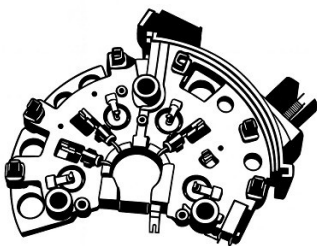

Цена розничная:

2670

Название:

Мост диодный ген. для а/м Ford Transit (00-) 2.4TD (VDB 1010)

ОЕМ:

F00M113235, F00M123233, F00M123254, IBR233

Артикул:

VDB 1010