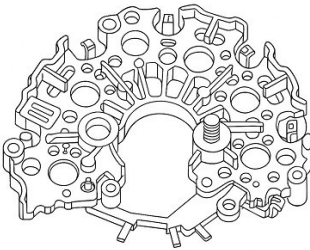

Артикул:

VDB 2605

Применяемость:

BMW 3 (E46)
BMW 3 Convertible (E46)
BMW 3 Coupe (E46)
BMW 3 Touring (E46)
BMW 5 (E39)
BMW 5 Touring (E39)
BMW 7 (E38)
BMW X5 (E53)
BMW Z3 Coupe (E36)
BMW Z3 Roadster (E36)