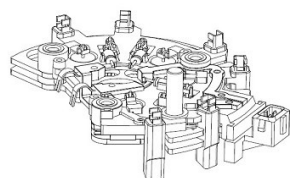

Применяемость: FORD GALAXY I (WGR)
SEAT ALHAMBRA (7V8, 7V9)
VW CORRADO (53I)
VW GOLF III (1H1)
VW GOLF III Cabriolet (1E7)
VW GOLF III Van (1H1)
VW GOLF III Variant (1H5)
VW GOLF IV Cabriolet (1E7)
VW GOLF Van III Variant (1H5)
VW PASSAT B3/B4 (315, 3A5)
VW PASSAT B3/B4 (3A2, 35I)
VW PASSAT B3/B4 Variant (3A5, 35I)
VW POLO III CLASSIC (6V2)
VW POLO Van Estate Van (6V5)
VW POLO Variant (6V5)
VW SHARAN (7M8, 7M9, 7M6)
VW TRANSPORTER T4 Bus (70B, 70C, 7DB, 7DK, 70J, 70K, 7DC, 7DJ)
VW TRANSPORTER T4 Platform/Chassis (70E, 70L, 70M, 7DE, 7DL, 7D)
VW TRANSPORTER T4 Van (70A, 70H, 7DA, 7DH, 70J)
VW VENTO (1H2)

Цена розничная: 2980

Название: Мост диодный ген. для а/м VAG Touareg (02-)
2.5TDI/Passat B6 (05-) 2.0TDI (VDB 1818)
ОЕМ: IBR40331
Артикул: VDB 1818

Применяемость: AUDI A6 Allroad C6 (4FH)
AUDI A6 C6 (4F2)
AUDI A6 C6 Avant (4F5)
DODGE JOURNEY
SKODA SUPERB II (3T4)
SKODA SUPERB II Estate (3T5)
SKODA YETI (5L)
VW CADDY IV Box Body/MPV (SAA, SAH)
VW CADDY IV MPV (SAB, SAJ)
VW CRAFTER 30-35 Bus (2E_)
VW CRAFTER 30-50 Platform/Chassis (2F_)
VW CRAFTER 30-50 Van (2E_)
VW MULTIVAN T5 (7HM, 7HN, 7HF, 7EF, 7EM, 7EN)
VW PASSAT ALLTRACK B7 Variant (365)
VW PASSAT B6 (3C2)
VW PASSAT B6 Variant (3C5)
VW PASSAT B7 (362)
VW PASSAT CC B6 (357)
VW TOUAREG (7LA, 7L6, 7L7)
VW TRANSPORTER T5 Van (7HA, 7HH, 7EA, 7EH)

Цена розничная: 3390

Название: Мост диодный ген. для а/м VAG Octavia A5 (04-) 1.6i/Fiat
Ducato (94-) 2.3JTD (VDB 1819)
ОЕМ: F00M123200, F00M133201, F00M133228, F00M133244,
F00M133246, F00M133351, F00M133363, 77363169,
93172293, IBR201, 038903359
Артикул: VDB 1819