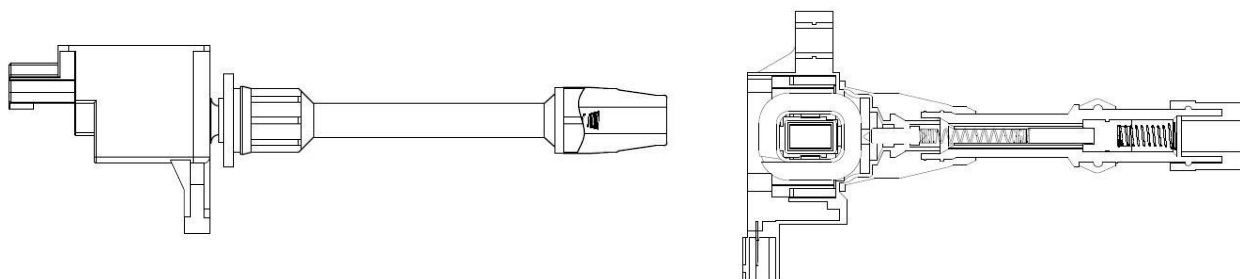

г. Санкт-Петербург

16.07.20

Уважаемые Партнеры!

С 16 июля 2020 года STARTVOLT начинает поставки 10 новых катушек зажигания для популярных автомобилей в России:

- Mercedes-Benz C W202 (93-)/E W210 (95-)
- VAG Touareg (04-)/Transporter (02-) 3.2FSi/3.6i
- Ford Mondeo IV (07-)/Land Rover Evoque (12-) 2.0i
- Nissan Maxima (97-) 2.0i/3.0i
- Opel Astra J (12-)/Insignia (13-) 1.6T (A16XHT)
- Nissan Almera (N15) (95-) 1.4i/1.6i
- Honda Civic (03-) 1.4i
- Ford Mondeo II (94-) 1.6i-2.0i
- Land Rover Freelander (98-) 1.8i
- Opel Vectra B (95-) 1.8i

Примечание: Все новые катушки рекомендованы к безотлагательному заведению в ассортимент, поскольку применяются для популярного в России класса автомобилей.

Уникальные преимущества катушек зажигания STARTVOLT

- Полная аутентичность оригинальным изделиям в плане выходных характеристики и посадочных размеров
- 100%-ный пооперационный контроль при производстве
- Расширенная гарантия – 2 года с момента продажи
- **Примечание:** некоторые катушки поставляются комплектами с отдельно лежащими в пенопласте силиконовыми наконечниками. Такая форма транспортировки призвана защитить указанные изделия от возможных проблем при транспортировке. Наконечник без проблем устанавливается на вывод катушки – порядок значения не имеет; специальные знания для установки наконечника не требуются.