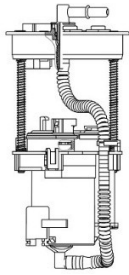

**Цена розничная:** 720

**Название:** Рычаг стеклооч. для а/м Лада Калина II/Гранта (лев., 550 мм, крюк) (SWA 0117)

**ОЕМ:** 11170-5205065-00, 1117-5205065

**Артикул:** SWA 0117

**Применяемость:** LADA GRANTA (2190\_)  
LADA KALINA Estate (1117)  
LADA KALINA Hatchback (1119)