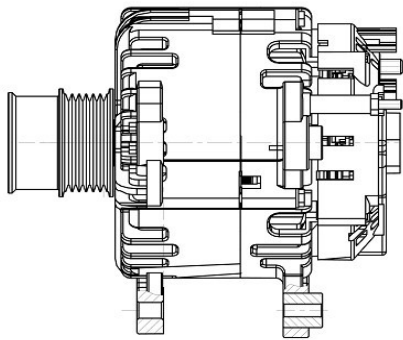

Применяемость:

AUDI A1 Sportback (8XA, 8XF)
AUDI A3 (8V1, 8VK)
AUDI A3 Limousine (8VS, 8VM)
AUDI A3 Sportback (8VA, 8VF)
SKODA KODIAQ I (NS6, NS7, NV7)
SKODA OCTAVIA III (5E3, NL3, NR3)
SKODA OCTAVIA III Combi (5E5, 5E6)
SKODA RAPID (NH3, NK3, NK6)
SKODA RAPID Spaceback (NH1)
SKODA SUPERB III (3V3)
SKODA YETI (5L)
VW CADDY IV MPV (SAB, SAJ)
VW GOLF VII (5G1, BQ1, BE1, BE2)
VW GOLF VII Variant (BA5, BV5)
VW PASSAT B8 (3G2, CB2)
VW PASSAT B8 Variant (3G5, CB5)
VW TAOS (CL1, CP1, CQ1)
VW TIGUAN (AD1, AX1)
VW TOURAN (5T1)
VW T-ROC (A11, D11)

Цена розничная: 23250

Название:

Генератор для а/м Peugeot 307 (00-) 1.6i 150A (тип VALEO) (LG 2003)
TG15C116, 5702A0, 5702A1, 57054S, 5705AA, 5705ER, 9610878780, 9636060780, 9640878780, 9645907580, 3140068D00, 3140068D01, 3140068D02, 439294, 9467560380, 9645907680

ОЕМ:

Артикул:

LG 2003
CITROËN C5 I (DC_)
CITROËN JUMPER II Bus (244, Z_)
CITROËN JUMPER II Platform/Chassis (244)
CITROËN JUMPER II Van (244)
CITROËN JUMPY I (U6U_)
CITROËN JUMPY I Platform/Chassis (BU_, BV_, BW_, BX_)
CITROËN JUMPY I Van (BS_, BT_, BY_, BZ_)
FIAT DUCATO Bus (244_)
FIAT DUCATO Platform/Chassis (244_)
FIAT DUCATO Van (244_)
FIAT ULYSSE (179_)
LANCIA PHEDRA (179_)
PEUGEOT 206 Hatchback (2A/C)
PEUGEOT 206 SW (2E/K)
PEUGEOT 307 (3A/C)
PEUGEOT 607 (9D, 9U)
PEUGEOT 807 (EB_)
PEUGEOT BOXER Van (244)
PEUGEOT EXPERT Van (222)
SUZUKI GRAND VITARA I (FT, HT)

Применяемость:

Цена розничная: 23950

Название:

Датчик давления масла для а/м ГАЗ/УАЗ с дв. ЗМЗ-406/409/514 (под клемму) (VS-OE 0306)

ОЕМ:

2312.3829010, MM2312, MM2312, 23123829

Артикул:

VS-OE 0306
GAZ GAZELLE Van
GAZ SOBOL (2752) Van
GAZ VOLGA

Применяемость:

UAZ 2206
UAZ 452 Bus (2206_)
UAZ HUNTER (31519_)

Цена розничная: 750

Название:

Свечи зажигания для м/т Honda NR (92-)/RVF (94-)/VFR (89-) ан. ER9EH (кмпл. 4шт) (VSP 0081)

ОЕМ:

98049-59716, 98049-59726, 5869, ER9EH, Y27FER-C