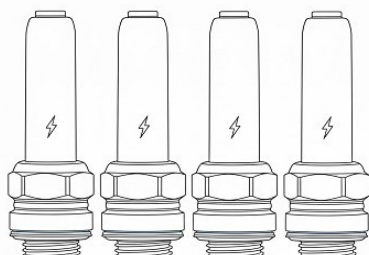

ОЕМ: A23B, BP7HS, 5111, 4021, W 22 FPUS, W 22 FP-U, W 22 FP

Артикул: VSP 0083

Применяемость:

Цена розничная: 600

Название: Свечи зажигания для а/м VAG Polo (15-)/Rapid (15-) 1.6i (кмпл. 4шт) (VSP 0090)

ОЕМ: 04C 905 606, 04C 905 606 A, 04C905616, 04C905616A, ZKER6A-10EG, 96596, 04C905616D

Артикул: VSP 0090

Применяемость:
SEAT IBIZA IV (6J5, 6P1)
SEAT IBIZA IV SC (6J1, 6P5)
SEAT IBIZA IV ST (6J8, 6P8)
SEAT IBIZA V (KJ1, KJG)
SEAT Mii (KF1, KE1)
SKODA CITIGO (NF1)
SKODA FABIA III (NJ3)
SKODA FABIA III Estate (NJ5)
SKODA OCTAVIA III (5E3, NL3, NR3)
SKODA RAPID (NH3, NK3, NK6)
VW CADDY IV Box Body/MPV (SAA, SAH)
VW CADDY IV MPV (SAB, SAJ)
VW GOLF VII (5G1, BQ1, BE1, BE2)
VW LOAD UP! (121, 122, BL1, BL2)
VW POLO V (6R1, 6C1)
VW POLO V Saloon (602, 604, 612, 614)
VW POLO VI (AW1, BZ1, AE1)
VW UP! (121, 122, BL1, BL2, BL3, 123)

Цена розничная: 1320

Название: Свечи зажигания для а/м ГАЗ/Волга с дв. Chrysler 2.4i (кмпл. 4шт) (VSP 0099)

ОЕМ: 04606 402 AB, S2LZT R4A 11, SPRE14MCC4, SPRE14MCC5, 5444, LZTR4A-11, 4606402AB, KSP00RE16MC, 68303 913AA, 68307 021AA, S3RE14MCC5

Артикул: VSP 0099

Применяемость:
CHRYSLER 300C (LX, LE)
CHRYSLER 300C Touring (LX, LE)
CHRYSLER PT CRUISER (PT_)
CHRYSLER PT CRUISER Convertible
CHRYSLER SEBRING (JR)
CHRYSLER SEBRING Convertible (JR)
GAZ VOLGA
GAZ VOLGA Estate
JEEP GRAND CHEROKEE III (WH, WK)
JEEP WRANGLER II (TJ)

Цена розничная: 845