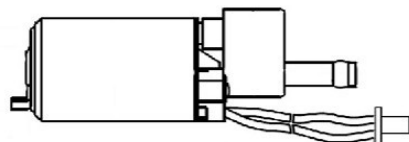

Название: Фильтр топл. тонк. очистки для а/м Toyota Corolla E12 (01-) 1.6i/Rav 4 (00-) 2.0i (VS-FF 1903)
ОЕМ: 2330028030, 23300-28040

Артикул: VS-FF 1903

Применяемость: TOYOTA ALLION I (_T24_)
TOYOTA AVENSIS Estate (_T25_)
TOYOTA AVENSIS Saloon (_T25_)
TOYOTA CALDINA Estate (_T24_)
TOYOTA COROLLA (_E12_) | COROLLA / ALLEX
TOYOTA COROLLA Estate (_E12_)
TOYOTA COROLLA Saloon (_E12_)
TOYOTA ISIS (_M1_)
TOYOTA NOAH/VOXY (_R6_)
TOYOTA OPA (ZCT1_, ACT1_)
TOYOTA PICNIC (_M20_)
TOYOTA PREMIO (_T24_)
TOYOTA PREMIO (_T26_)
TOYOTA RAV 4 II (_A2_)
TOYOTA RAV 4 III (_A3_)
TOYOTA VANGUARD (_A3_W_)
TOYOTA VISTA Estate (_V5_)
TOYOTA VISTA Saloon (_V5_)
TOYOTA WISH MPV (_E1_)
TOYOTA WISH MPV (_E2_)