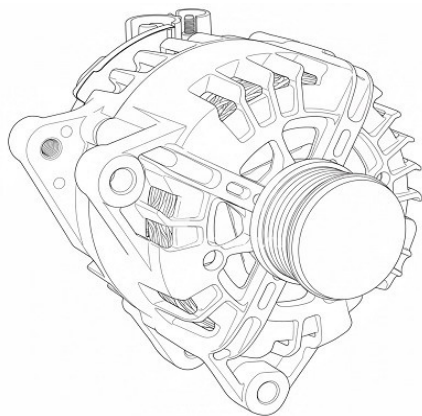

**Применяемость:**

UAZ 2206  
UAZ 452 Bus (2206\_)  
UAZ HUNTER (31519\_)

**Цена розничная:** 750

**Название:**

Свечи зажигания для м/т Honda NR (92-)/RVF (94-)/VFR (89-) ан. ER9EH (кмпл. 4шт) (VSP 0081)

**ОЕМ:**

98049-59716, 98049-59726, 5869, ER9EH, Y27FER-C

**Артикул:** VSP 0081

**Применяемость:**

**Цена розничная:** 5620

**Название:** Свечи зажигания для м/т Honda CBR600RR/CBR1000RR ан. IMR9C-9HES Ir+Pt (кмпл. 4шт) (VSP 0082)