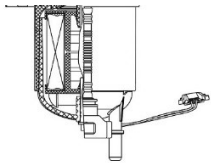

Применяемость: GAC GS8
GAC TRUMPCHI GS8
GAC TRUMPCHI GS8S
Цена розничная: 2490

Название: Наконечник катушки зажигания для а/м GAC GS8 (21-2.0T (STC 2709)

ОЕМ: 10130332040000

Артикул: STC 2709

Применяемость: GAC GS8
GAC TRUMPCHI GS8
GAC TRUMPCHI GS8S

Цена розничная: 655

Название: Рычаг стеклооч. для а/м Лада 2101-07/2121 и модиф. (345 мм, перо 2.5x7.15) (SWA 0101)

ОЕМ: 2103-5205065, 2101.5205065, СЛ193-5205800-01

Артикул: SWA 0101

Применяемость: LADA NIVA Closed Off-Road Vehicle (2121, 2131)
LADA NOVA (2105)
LADA NOVA Estate (2104) | RIVA
LADA TOSCANA (2107)

Применяемость: LADA VAZ 2101
LADA VAZ 2102
LADA VAZ 2103
LADA VAZ 2104
LADA VAZ 2105
LADA VAZ 2106
LADA VAZ 2107

Цена розничная: 205

Название: Рычаг стеклооч. для а/м Лада 2110-12 (прав., 475 мм, крюк, со спойлером) (SWA 0110)

ОЕМ: 49.5205840-10, 2110-5205066, 2110.5205.066-01-M-K

Артикул: SWA 0110

Применяемость: LADA 110 (2110)
LADA 111 (2111)
LADA 112 (2112)

Цена розничная: 500

Название: Рычаг стеклооч. для а/м Лада 2110-12 (лев., 485 мм, крюк, со спойлером) (SWA 0111)

ОЕМ: 49.5205800-10, 2110-5205065, 2110.5205.065-01-M-K

Артикул: SWA 0111

Применяемость: LADA 110 (2110)
LADA 111 (2111)
LADA 112 (2112)

Цена розничная: 575

Название: Рычаг стеклооч. для а/м Лада Калина II/Гранта (прав., 660 мм, крюк 9x4) (SWA 0116)

ОЕМ: 11170520506604, 1117-5205066

Артикул: SWA 0116

Применяемость: LADA GRANTA (2190_)
LADA KALINA Estate (1117)
LADA KALINA Hatchback (1119)

Цена розничная: 720

Название: Рычаг стеклооч. для а/м Лада Калина II/Гранта (лев., 550 мм, крюк) (SWA 0117)

ОЕМ: 11170-5205065-00, 1117-5205065

Артикул: SWA 0117

Применяемость: LADA GRANTA (2190_)
LADA KALINA Estate (1117)
LADA KALINA Hatchback (1119)