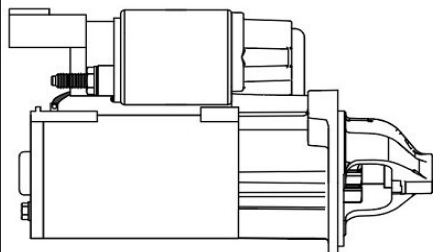

ОЕМ:

13579665, 13502985

Артикул:

VGS 0502

Применяемость:

CHEVROLET CRUZE (J300)
CHEVROLET CRUZE Hatchback (J305)
CHEVROLET CRUZE Station Wagon (J308)

Цена розничная:

4260

Название:

Статор генератора для а/м Chevrolet Lacetti (04-)/Aveo (02-) 1.4i (D=118мм) (VGS 0503)

ОЕМ:

93740750

Артикул:

VGS 0503

Применяемость:

CHEVROLET AVEO / KALOS Hatchback (T200)
CHEVROLET AVEO / KALOS Saloon (T200)
CHEVROLET LACETTI (J200)
CHEVROLET LACETTI Estate (J200)
CHEVROLET LACETTI Saloon (J200)
CHEVROLET NUBIRA Estate
CHEVROLET NUBIRA Saloon
CHEVROLET OPTRA Hatchback
DAEWOO LACETTI Hatchback (KLAN)
DAEWOO LACETTI PREMIERE Saloon (J300)
DAEWOO LACETTI Saloon
DAEWOO NEXIA Saloon
DAEWOO NEXIA Saloon | CIELO
DAEWOO NUBIRA Saloon (J200)
DAEWOO NUBIRA Wagon (J200)

Цена розничная:

4550

Название:

Статор генератора для а/м Hyundai Solaris (11-)/Kia Rio (11-) 1.4i/1.6i (D=119мм) (VGS 08L5)

ОЕМ:

3735022650, 3736703600, 592111, 691617, 691622, 691637

Артикул:

VGS 08L5

Применяемость:

HYUNDAI ACCENT IV (RB) | SOLARIS | SOLARIS / ACCENT
HYUNDAI ACCENT IV Saloon (RB) | ACCENT i25 | SOLARIS
HYUNDAI i20 I (PB, PBT)
HYUNDAI i30 (FD)
HYUNDAI i30 Estate (FD)
HYUNDAI VELOSTER (FS)
KIA PRO CEE'D (ED)
KIA RIO III (UB)
KIA RIO III Saloon (UB)
KIA VENGA (YN)

Цена розничная:

5540

Название:

Статор генератора для а/м Ford Focus II (05-)/C-MAX (07-) 1.8i/2.0i (D=123мм) (VGS 1001)