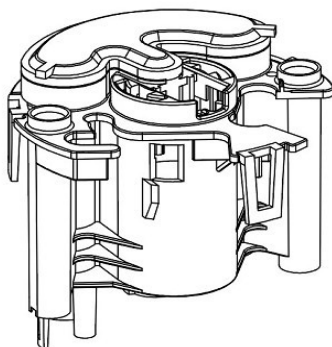

ОЕМ: 2103-5205065, 2101.5205065, СЛ193-5205800-01

Артикул: SWA 0101

Применяемость: LADA NIVA Closed Off-Road Vehicle (2121, 2131)
LADA NOVA (2105)
LADA NOVA Estate (2104) | RIVA
LADA TOSCANA (2107)

Применяемость: LADA VAZ 2101
LADA VAZ 2102
LADA VAZ 2103
LADA VAZ 2104
LADA VAZ 2105
LADA VAZ 2106
LADA VAZ 2107

Цена розничная: 205

Название: Рычаг стеклооч. для а/м Лада 2110-12 (прав., 475 мм, крюк, со спойлером) (SWA 0110)

ОЕМ: 49.5205840-10, 2110-5205066, 2110.5205.066-01-M-K

Артикул: SWA 0110

Применяемость: LADA 110 (2110)
LADA 111 (2111)
LADA 112 (2112)

Цена розничная: 500

Название: Рычаг стеклооч. для а/м Лада 2110-12 (лев., 485 мм, крюк, со спойлером) (SWA 0111)

ОЕМ: 49.5205800-10, 2110-5205065, 2110.5205.065-01-M-K

Артикул: SWA 0111

Применяемость: LADA 110 (2110)
LADA 111 (2111)
LADA 112 (2112)

Цена розничная: 575

Название: Рычаг стеклооч. для а/м Лада Калина II/Гранта (прав., 660 мм, крюк 9x4) (SWA 0116)

ОЕМ: 11170520506604, 1117-5205066

Артикул: SWA 0116

Применяемость: LADA GRANTA (2190_)
LADA KALINA Estate (1117)
LADA KALINA Hatchback (1119)

Цена розничная: 720

Название: Рычаг стеклооч. для а/м Лада Калина II/Гранта (лев., 550 мм, крюк) (SWA 0117)

ОЕМ: 11170-5205065-00, 1117-5205065

Артикул: SWA 0117

Применяемость: LADA GRANTA (2190_)
LADA KALINA Estate (1117)
LADA KALINA Hatchback (1119)