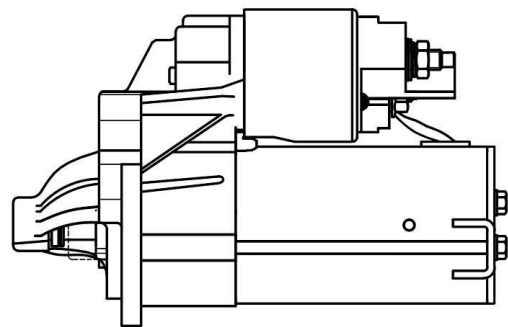

г. Санкт-Петербург

09.01.22

Уважаемые Партнеры!

С 9 января STARTVOLT начинает поставки новых генераторов, стартеров и комплектующих стартеров для следующих автомобилей:

- ГАЗ ГАЗель Next (13-) с дв. Cummins ISF 2.8D 6MT
- Mazda 3 BL (08-)/6 GH (07-) 2.0i
- Ford Transit Connect (02-) 1.8TDCi
- Toyota Corolla E120 (01-)/Rav 4 A20 (00-) 1.8i
- Fiat Albea (00-)/Doblo (01-) 1.6i
- Renault Duster (10-) 1.5dCi
- VAG Transporter T5 (03-)/Touareg (02-) 2.5TDi

Примечание: Данные генератор, стартеры и комплектующие являются потенциальными хитами продаж и рекомендованы к безотлагательному заведению в ассортимент, поскольку применяются для популярного в России класса автомобилей.

Уникальные преимущества генераторов и стартеров STARTVOLT

- Расширенная гарантия – 2 года с момента продажи
- Полностью автоматическая сборка при производстве
- 100%-ный пооперационный контроль качества
- Полная аутентичность оригинальным изделиям по выходным характеристикам, посадочным размерам и комплектующим
- Выходная проверка всех производимых стартеров на специализированном профессиональном оборудовании D&V
- В комплект каждого стартера входит Индивидуальный технический паспорт, отражающий все реальные выходные характеристики
- Расширенная идентификация: для удобства специализированных сервисных станций приводятся номера не только OEM-номера, но и cross-reference основных аналогов – для быстрой идентификации знакомых популярных моделей.

Код	Наименование	№ по каталогу	Розница