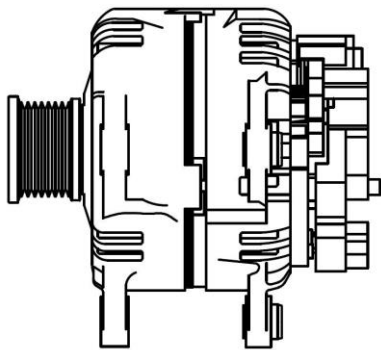

г. Санкт-Петербург

09.01.22

Уважаемые Партнеры!

С 9 января STARTVOLT начинает поставки новых генераторов, стартеров и комплектующих стартеров для следующих автомобилей:

- ГАЗ ГАЗель Next (13-) с дв. Cummins ISF 2.8D 6MT
- Mazda 3 BL (08-)/6 GH (07-) 2.0i
- Ford Transit Connect (02-) 1.8TDCi
- Toyota Corolla E120 (01-)/Rav 4 A20 (00-) 1.8i
- Fiat Albea (00-)/Doblo (01-) 1.6i
- Renault Duster (10-) 1.5dCi
- VAG Transporter T5 (03-)/Touareg (02-) 2.5TDi

Примечание: Данные генератор, стартеры и комплектующие являются потенциальными хитами продаж и рекомендованы к безотлагательному заведению в ассортимент, поскольку применяются для популярного в России класса автомобилей.

Уникальные преимущества генераторов и стартеров STARTVOLT

- Расширенная гарантия – 2 года с момента продажи
- Полностью автоматическая сборка при производстве
- 100%-ный пооперационный контроль качества
- Полная аутентичность оригинальным изделиям по выходным характеристикам, посадочным размерам и комплектующим
- Выходная проверка всех производимых стартеров на специализированном профессиональном оборудовании D&V
- В комплект каждого стартера входит Индивидуальный технический паспорт, отражающий все реальные выходные характеристики
- Расширенная идентификация: для удобства специализированных сервисных станций приводятся номера не только OEM-номера, но и cross-reference основных аналогов – для быстрой идентификации знакомых популярных моделей.

Код	Наименование	№ по каталогу	Розница