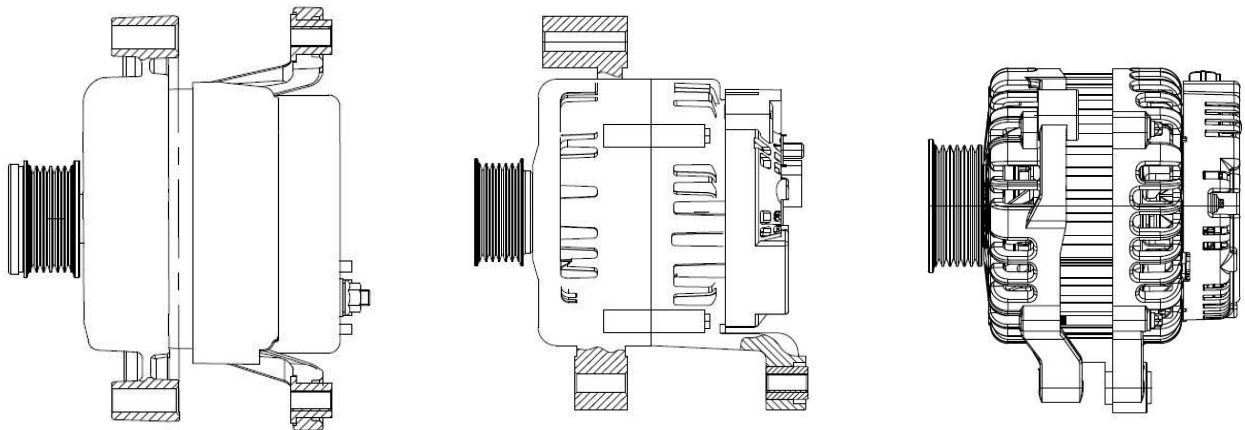

г. Санкт-Петербург

18.01.22

Уважаемые Партнеры!

С 18 января 2022 года STARTVOLT начинает поставки новых генераторов для автомобилей:

- Hyundai Tucson II (15-)/Kia Optima (15-) 2.0i
- Hyundai Tucson II (15-)/Kia Optima (15-)/Seltos (19-) 2.0i
- Chery Tiggo 3 (14-)/Tiggo 7 (16-) 1.6i/1.5T
- Chery Indis (09-) 1.3i
- Chery Tiggo T11 (05-)/Tiggo 5 (15-) 1.6i/1.8i/2.0i
- Opel Astra J (10-)/Mokka (13-) 1.4T
- BMW X5 (E53) (03-) 3.0D
- Chery Tiggo 2 (17-) 1.5i
- Geely Emgrand (11-) 1.5i

Примечание: Все новые генераторы являются потенциальными хитами продаж и рекомендованы к безотлагательному заведению в ассортимент, поскольку применяются для популярных в России легковых автомобилей.

Уникальные преимущества генераторов STARTVOLT

- Полная аутентичность штатным изделиям по габаритным размерам и выходным характеристикам
- 100%-ный двойной выходной контроль каждого генератора на специализированном стенде проверки D&V
- В комплект каждого генератора входит Индивидуальный технический паспорт, отражающий все реальные выходные характеристики каждого генератора
- Полная взаимозаменяемость и ремонтпригодность любого узла генератора с оригиналом;
- Расширенный срок гарантии – 2 года с момента продажи!
- Расширенная идентификация: для удобства специализированных сервисных станций приводятся номера не только OEM-номера, но и cross-reference основных аналогов – для быстрой идентификации знакомых популярных моделей.