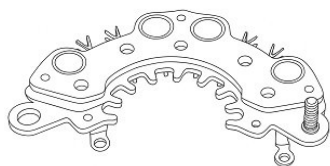

AUDI A4 B5 (8D2)
AUDI A4 B5 Avant (8D5)
AUDI A6 C4 (4A2)
AUDI A6 C4 Avant (4A5)
AUDI A6 C5 (4B2, 4B4)
AUDI A6 C5 Avant (4B5, 4B6)
AUDI CABRIOLET B3 (8G7)
VW PASSAT B5 (3B2)
VW PASSAT B5 Variant (3B5)

Применяемость: