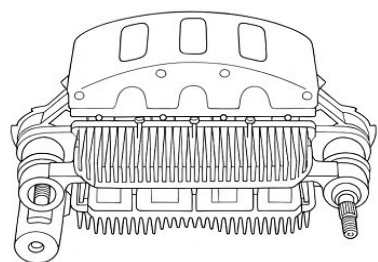

Цена розничная: 2670

Название: Мост диодный ген. для а/м Kia Sorento (09-)/Hyundai Santa Fe II (09-) 2.2CRDi (под тахометр) (VDB 0826)
ОЕМ: 373802F000, 3140167J00, INR434
Артикул: VDB 0826