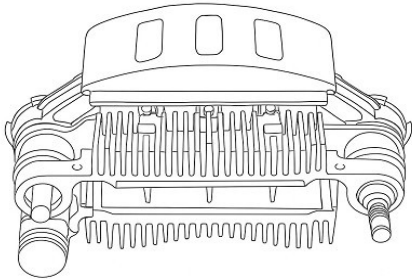

Применяемость:

GAZ GAZELLE
GAZ GAZELLE Bus
GAZ GAZELLE NEXT
GAZ GAZELLE NEXT Bus
GAZ GAZELLE NEXT Platform/Chassis
GAZ GAZELLE NEXT Van
GAZ GAZELLE NN
GAZ GAZELLE NN Van
GAZ GAZELLE Platform/Chassis
GAZ GAZELLE Van

Цена розничная:

1405

Название:

Датчик ABS для а/м ГАЗель Next с дв. Cummins/УМЗ/Еvotech задн. лев. (VS-ABS 0310)

ОЕМ:

265008033

Артикул:

VS-ABS 0310

Применяемость:

GAZ 2217
GAZ 2705
GAZ 3221
GAZ 3302
GAZ GAZELLE NEXT
GAZ GAZELLE NEXT Box
GAZ GAZELLE NEXT Bus
GAZ GAZELLE NEXT Platform/Chassis
GAZ GAZELLE NEXT Van

Цена розничная:

1410

Название:

Датчик фазы для а/м ГАЗель/Соболь/Волга с дв. 560 Steyr (VS-CM 0303)

ОЕМ:

2176734/2, 560.3761213-20, 393843000, 393843

Артикул:

VS-CM 0303

Применяемость:

GAZ GAZELLE Bus
GAZ GAZELLE Van
GAZ SOBOL (2217) Bus
GAZ SOBOL (2310) Platform/Chassis
GAZ SOBOL (2752) Van
GAZ VOLGA

Цена розничная:

1480

Название:

Датчик фазы для а/м VAG Passat B5 (96-)1.8i/1.8T/A6 (97-) 2.4i (VS-CM 1804)

ОЕМ:

A113705120, 058905161B, E049141000010

Артикул:

VS-CM 1804

Применяемость:

AUDI A4 B5 (8D2)
AUDI A4 B5 Avant (8D5)
AUDI A4 B6 (8E2)
AUDI A4 B7 (8EC)
AUDI A6 C4 (4A2)
AUDI A6 C5 (4B2, 4B4)
AUDI A6 C5 Avant (4B5, 4B6)
AUDI A8 D2 (4D2, 4D8)
AUDI A8 D3 (4E2, 4E8)
AUDI ALLROAD C5 (4BH)
AUDI TT (8N3)
SKODA OCTAVIA I (1U2)
SKODA OCTAVIA I Combi (1U5)
SKODA SUPERB I (3U4)
VW PASSAT B5 (3B2)
VW PASSAT B5 Variant (3B5)
VW PASSAT B5.5 (3B3)
VW PASSAT B5.5 Variant (3B6)
VW SHARAN (7M8, 7M9, 7M6)
VW TOUAREG (7LA, 7L6, 7L7)

Цена розничная:

780

Название:

Датчик абсолют. давления для а/м Chery Tiggo 8 Pro Max (21-) 2.0T (VS-MP 3008)

ОЕМ:

F4J16B3611017