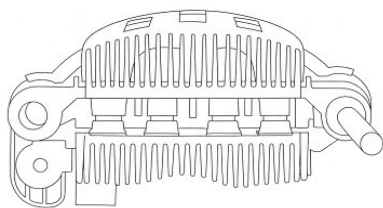

Применяемость:

NISSAN PRIMERA (P10)
NISSAN PRIMERA Hatchback (P10)

Цена розничная:

1550

Название:

Мост диодный ген. для а/м Nissan Teana J32 (08-) 2.5i/3.5i/Murano II (10) 3.5i (VDB 1426)

OEM: 99875D24774722H, A860X92570, 23100-1AA1A, 23124JA11A, IMR12814
Артикул: VDB 1426
Применяемость: NISSAN MURANO II (Z51)
NISSAN TEANA II (J32)
Цена розничная: 3320