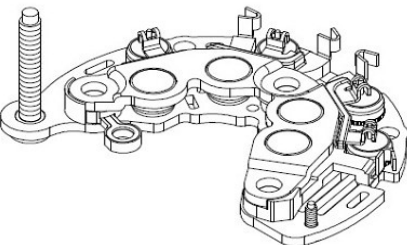

Применяемость: DODGE DURANGO (DN)
HONDA LEGEND IV (KB__)
JAGUAR F-PACE (X761)
JAGUAR F-TYPE Coupe (X152)
JAGUAR XE (X760)
JAGUAR XF I (X250)
JAGUAR XF II (X260)
JAGUAR XF SPORTBRAKE (X250)
JAGUAR XF SPORTBRAKE (X260)
JAGUAR XJ (X351)
JAGUAR XK II Convertible (X150)
JAGUAR XK II Coupe (X150)
JEEP CHEROKEE (KJ)
JEEP COMMANDER (XK, XH)
JEEP GRAND CHEROKEE III (WH, WK)
LAND ROVER DISCOVERY III (L319)
LAND ROVER DISCOVERY IV (L319)
LAND ROVER RANGE ROVER III (L322)
LAND ROVER RANGE ROVER SPORT I (L320)
LAND ROVER RANGE ROVER VELAR (L560)

Цена розничная: 2170