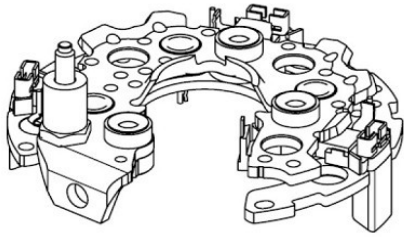

Применяемость:

HYUNDAI i30 (GD)
HYUNDAI i30 (PDE, PD, PDEN)
HYUNDAI i30 Coupe
HYUNDAI i30 Estate (GD)
HYUNDAI i30 Estate (PDE)
HYUNDAI i30 FASTBACK (PDE, PDEN)
HYUNDAI i30 Hatchback Van (GDE)
HYUNDAI i30 Kombi Van (GDE, GD)
HYUNDAI i30 Kombi Van (PDE)
HYUNDAI TUCSON (TL, TLE)
KIA CEE'D (JD)
KIA CEE'D Sportswagon (JD)
KIA PRO CEE'D (JD)
KIA PRO CEE'D Hatchback Van (JD)
KIA SPORTAGE IV (QL, QLE)
SUZUKI SX4 S-CROSS (JY)
SUZUKI VITARA (LY)

Цена розничная: 3180