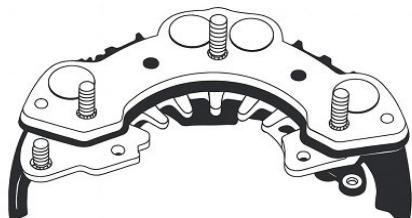

Артикул:

VDB 1604

ALFA ROMEO 145 (930_)
ALFA ROMEO 146 (930_)
ALFA ROMEO 147 (937_)
ALFA ROMEO 155 (167_)
ALFA ROMEO 156 (932_)
FIAT BARCHETTA (183_)
FIAT BRAVA (182_)
FIAT BRAVO I (182_)
FIAT BRAVO II (198_)
FIAT COUPE (175_)
FIAT CROMA (194_)
FIAT DOBLO Box Body/MPV (223_)
FIAT DUCATO Bus (230_)
FIAT MAREA (185_)
FIAT MAREA Weekend (185_)
FIAT PALIO Weekend (178_, 173_, 373_, 374_, 171_)
OPEL ASTRA H Estate (A04)
OPEL VECTRA C (Z02)
OPEL VECTRA C Estate (Z02)
OPEL ZAFIRA / ZAFIRA FAMILY B (A05)

Применяемость: