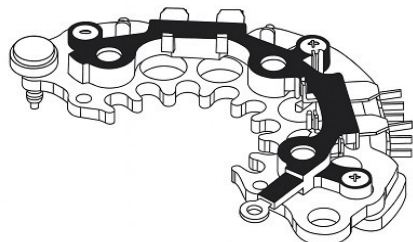

Применяемость:

MERCEDES-BENZ CLS (C218)
MERCEDES-BENZ E-CLASS (W211)
MERCEDES-BENZ E-CLASS Coupe (C207)
MERCEDES-BENZ E-CLASS Platform/Chassis (VF211)
MERCEDES-BENZ E-CLASS T-Model (S211)
MERCEDES-BENZ E-CLASS T-Model (S212)
MERCEDES-BENZ G-CLASS (W461)
MERCEDES-BENZ G-CLASS (W463)
MERCEDES-BENZ G-CLASS Cabrio (W463)
MERCEDES-BENZ G-CLASS Platform/Chassis (W461)
MERCEDES-BENZ GL-CLASS (X164)
MERCEDES-BENZ GLK-CLASS (X204)
MERCEDES-BENZ M-CLASS (W164)
MERCEDES-BENZ M-CLASS (W166)
MERCEDES-BENZ R-CLASS (W251, V251)
MERCEDES-BENZ SPRINTER 3,5-t Bus (B906)
MERCEDES-BENZ SPRINTER 3,5-t Platform/Chassis (B907, B910)
MERCEDES-BENZ SPRINTER 5-t Platform/Chassis (B907)
MERCEDES-BENZ SPRINTER 5-t Van (B906)
MERCEDES-BENZ VIANO (W639)

Цена розничная: 1620

Название: Мост диодный ген. для а/м Mercedes-Benz A W168 (97-) 1.4i/1.6i (тип Valeo) (VDB 1521)

ОЕМ: MER536, 2548152M2

Артикул: VDB 1521

Применяемость: MERCEDES-BENZ A-CLASS (W168)
MERCEDES-BENZ Vaneo (414)

Цена розничная: 2530

Название: Регулятор напряжения ген. для а/м Chevrolet/Cadillac (VRR 0201)

ОЕМ: 1266000090, IN6009

Артикул: VRR 0201

Применяемость:

Цена розничная: 3390

Название: Регулятор напряжения ген. для а/м Mazda 6 GJ (12-)/CX-5 KE (15-) 2.0i/2.5i (с рекуп.) (VRR 2510)

ОЕМ: IM638, P58G18W70, P53N18W70

Артикул: VRR 2510

Применяемость: MAZDA 2 Hatchback (DL, DJ)
MAZDA 3 (BM, BN)
MAZDA 3 Saloon (BM_, BN_)
MAZDA 6 Estate (GJ, GL)
MAZDA 6 Saloon (GJ, GL)
MAZDA CX-3 (DK)
MAZDA CX-5 (KE, GH)
MAZDA MX-5 IV (ND_)

Цена розничная: 6900

Название: Генератор для а/м Mercedes-Benz GLK X204 (08-) 3.0i/3.5i 150A (LG 1506)

ОЕМ: A 000 906 12 00 80, A 000 906 12 02, A 013 154 63 02, 000 906 12 00 80, 000 906 12 02, 013 154 63 02, 0 124 525 171, A0009061200

Артикул: LG 1506