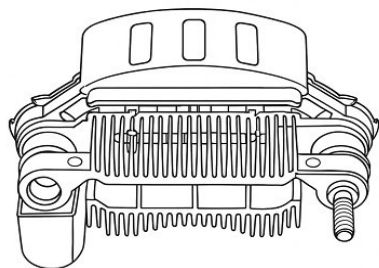

LEXUS GS (_S16_)
LEXUS SC Convertible (UZZ40_)
TOYOTA AVENSIS VERSO (_M2_) | IPSUM
TOYOTA CAMRY Saloon (_V3_)
TOYOTA CELICA Convertible (_T20_)
TOYOTA CELICA Coupe (_T20_)
TOYOTA COROLLA (_E10_)
TOYOTA COROLLA (_E11_)
TOYOTA COROLLA Estate (_E12_)
TOYOTA COROLLA Saloon (_E12_)
TOYOTA MR2 II (SW2_)
TOYOTA MR2 III (ZZW3_)
TOYOTA PASEO Convertible (_L5_)
TOYOTA PASEO Coupe (_L5_) | CYNOS
TOYOTA PRIUS Saloon (_W1_)
TOYOTA RAV 4 I (_A1_)
TOYOTA RAV 4 I Cabrio (_A1_)
TOYOTA RAV 4 II (_A2_)

Применяемость:

Цена розничная: 470

Название: Трапеция стеклооч. для а/м Toyota Land Cruiser Prado J12 (02-) (VWA 1912)

ОЕМ: 8515060250, 8515060270, 85150-60260

Артикул: VWA 1912

Применяемость: TOYOTA LAND CRUISER PRADO (_J12_)

Цена розничная: 2710

Название: Моторедуктор стеклооч. для а/м Opel Astra H (04-) (задн.) (VWB 0502)

ОЕМ: 093179057, 93179057, 013105981, 12 73 081, 13 10 591, 13105981

Артикул: VWB 0502

Применяемость:

OPEL ASTRA H (A04)
OPEL ASTRA H CLASSIC Estate (A04) | ASTRA H FAMILY
OPEL ASTRA H CLASSIC Hatchback (A04) | ASTRA H FAMILY
OPEL ASTRA H Estate (A04)
OPEL ASTRA H Estate Van (L70)
OPEL ASTRA H GTC (A04)

Цена розничная: 9400