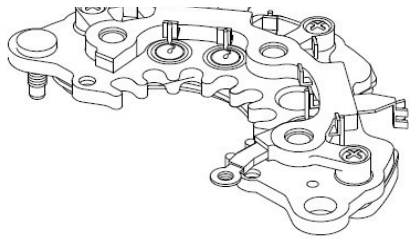

Применяемость:

MERCEDES-BENZ CLS (C218)
MERCEDES-BENZ E-CLASS (W211)
MERCEDES-BENZ E-CLASS Coupe (C207)
MERCEDES-BENZ E-CLASS Platform/Chassis (VF211)
MERCEDES-BENZ E-CLASS T-Model (S211)
MERCEDES-BENZ E-CLASS T-Model (S212)
MERCEDES-BENZ G-CLASS (W461)
MERCEDES-BENZ G-CLASS (W463)
MERCEDES-BENZ G-CLASS Cabrio (W463)
MERCEDES-BENZ G-CLASS Platform/Chassis (W461)
MERCEDES-BENZ GL-CLASS (X164)
MERCEDES-BENZ GLK-CLASS (X204)
MERCEDES-BENZ M-CLASS (W164)
MERCEDES-BENZ M-CLASS (W166)
MERCEDES-BENZ R-CLASS (W251, V251)
MERCEDES-BENZ SPRINTER 3,5-t Bus (B906)
MERCEDES-BENZ SPRINTER 3,5-t Platform/Chassis (B907, B910)
MERCEDES-BENZ SPRINTER 5-t Platform/Chassis (B907)
MERCEDES-BENZ SPRINTER 5-t Van (B906)
MERCEDES-BENZ VIANO (W639)

Цена розничная: 1620

Название: Мост диодный ген. для а/м Mercedes-Benz A W168 (97-) 1.4i/1.6i (тип Valeo) (VDB 1521)

ОЕМ: MER536, 2548152M2

Артикул: VDB 1521

Применяемость: MERCEDES-BENZ A-CLASS (W168)
MERCEDES-BENZ Vaneo (414)

Цена розничная: 2530

Название: Регулятор напряжения ген. для а/м Chevrolet/Cadillac (VRR 0201)

ОЕМ: 1266000090, IN6009

Артикул: VRR 0201

Применяемость:

Цена розничная: 3390

Название: Регулятор напряжения ген. для а/м Mazda 6 GJ (12-)/CX-5 KE (15-) 2.0i/2.5i (с рекуп.) (VRR 2510)

ОЕМ: IM638, P58G18W70, P53N18W70

Артикул: VRR 2510

Применяемость: MAZDA 2 Hatchback (DL, DJ)
MAZDA 3 (BM, BN)
MAZDA 3 Saloon (BM_, BN_)
MAZDA 6 Estate (GJ, GL)
MAZDA 6 Saloon (GJ, GL)
MAZDA CX-3 (DK)
MAZDA CX-5 (KE, GH)
MAZDA MX-5 IV (ND_)

Цена розничная: 6900

Название: Генератор для а/м Mercedes-Benz GLK X204 (08-) 3.0i/3.5i 150A (LG 1506)

ОЕМ: A 000 906 12 00 80, A 000 906 12 02, A 013 154 63 02, 000 906 12 00 80, 000 906 12 02, 013 154 63 02, 0 124 525 171, A0009061200

Артикул: LG 1506

Применяемость: MERCEDES-BENZ C-CLASS (W204)
MERCEDES-BENZ GLK-CLASS (X204)

Цена розничная: 29950

Название: Мост диодный ген. для а/м Fiat Brava (95-) 1.6i/Opel Zafira B (05-) 1.9CDTI (VDB 1604)

ОЕМ: 9947385, 9948516, 9950683, 9951158, 000063624201, 063624201010, 63624201, 63625801, RDD42, RDD42A, IXR642