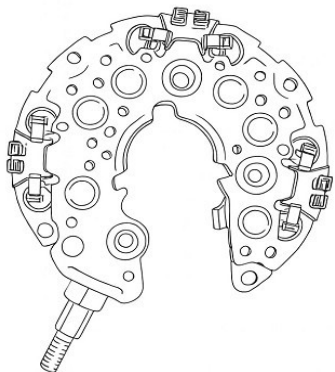

Цена розничная:

4170

Название:

Мост диодный ген. для а/м Renault Logan (04-)/Sandero (09-) 1.4i/1.6i (тип Valeo) (VDB 0914)

ОЕМ:

037903359E, IPR840, 7701044722, 7701044993, 2546531, 591049, 593204, 593348, 593351, 593364, 593366