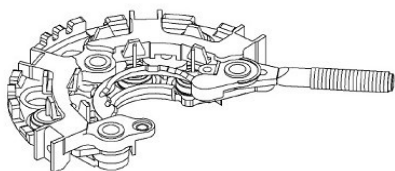

Применяемость:

FIAT DOBLO Box Body/MPV (223_)
FIAT DOBLO MPV (119_, 223_)
FIAT FIORINO Box Body/MPV (225_)
FIAT GRANDE PUNTO (199_)
FIAT GRANDE PUNTO Van (199_)
FIAT IDEA (350_)
FIAT LINEA (323_, 110_)
FIAT PALIO (178_, 171_, 371_)
FIAT PANDA (169_)
FIAT PANDA Hatchback Van (169_)
FIAT PUNTO (188_)
FIAT PUNTO EVO (199_)
FIAT PUNTO EVO Hatchback Van (199_)
FIAT PUNTO Hatchback Van (188_)
FIAT QUBO (225_)
OPEL ASTRA H (A04)
OPEL ASTRA H Estate (A04)
OPEL ASTRA H GTC (A04)
OPEL COMBO Tour
OPEL MERIVA A MPV (X03)

Цена розничная: 1690