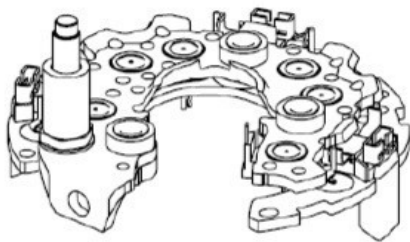

Применяемость:

CHRYSLER 300C (LX, LE)
CHRYSLER 300C Touring (LX, LE)
CHRYSLER RAM VAN Van (RG)
CHRYSLER VOYAGER / GRAND VOYAGER IV (RG)
CHRYSLER VOYAGER IV (RG, RS)
DODGE CHARGER
HONDA ACCORD VII (CL, CN)
HONDA ACCORD VII Tourer (CM, CN)
HONDA CIVIC VIII Hatchback (FN, FK)
HONDA CR-V II (RD_)
HONDA CR-V III (RE_)
HONDA FR-V (BE)
HYUNDAI GRAND SANTA FÉ
HYUNDAI GRANDEUR (HG)
HYUNDAI SANTA FÉ II (CM)
KIA SORENTO III (UM) | SORENTO/SORENTO PRIME

Цена розничная: 2610

Название: Мост диодный ген. для а/м Jeep Grand Cherokee

(91-)/Cherokee (91-) 4.0i (VDB 0518)

ОЕМ: 0215804820, 0215805260, INR734, INR734P

Артикул: VDB 0518

Применяемость:

DODGE DAKOTA
JEEP CHEROKEE (XJ)
JEEP COMANCHE (MJ)
JEEP GRAND CHEROKEE I (ZJ, ZG)
JEEP WRANGLER I (YJ, SJ_)
JEEP WRANGLER II (TJ)

Цена розничная: 2460