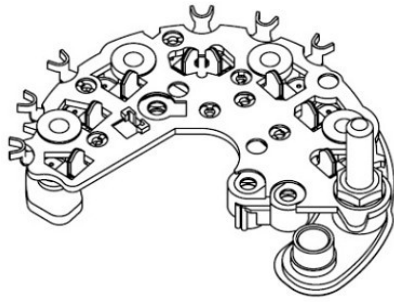

Применяемость:

FORD ESCORT CLASSIC (AAL, ABL)
FORD ESCORT CLASSIC Turnier (ANL)
FORD ESCORT V (AAL, ABL)
FORD ESCORT V Convertible (ALL, BJ2)
FORD ESCORT V Saloon (AFL)
FORD ESCORT V Turnier (ANL)
FORD ESCORT VI (GAL, AAL, ABL)
FORD ESCORT VI Convertible (ALL)
FORD ESCORT VI Saloon (GAL, AFL)
FORD ESCORT VI Turnier (GAL, ANL)
FORD FIESTA III (GFJ)
FORD MONDEO I (GBP)
FORD MONDEO I Saloon (GBP)
FORD MONDEO I Turnier (BNP)
FORD MONDEO II (BAP)
FORD MONDEO II Saloon (BFP)
FORD MONDEO II Turnier (BNP)
FORD ORION III (GAL)
VOLVO S70 (874)

Цена розничная: 2530

Название: Мост диодный ген. для а/м Ford Transit (00-) 2.0TDI (тип Mitsubishi) (VDB 1019)
ОЕМ: A860T13070, A860T13870, A860T17170, 2312404F10, 2312405P10, 2323004F10, IMR7512
Артикул: VDB 1019
Применяемость: FORD TRANSIT Bus (FD__, FB__, FS__, FZ__, FC__)
FORD TRANSIT Platform/Chassis (FM__, FN__)
FORD TRANSIT TOURNEO Bus (FC__)
FORD TRANSIT Van (FA__)
Цена розничная: 2110

Название: Мост диодный ген. для а/м Ford Fusion (02-)/Fiesta V (01-) 1.4i/1.6i (тип Mitsubishi) (VDB 1020)
ОЕМ: 3161683E00, 3161683E00000, IMR7585
Артикул: VDB 1020
Применяемость: FORD FIESTA V (JH__, JD__)
FORD FIESTA V Van
FORD FUSION (JU__)
MAZDA 2 (DY) | DEMIO
Цена розничная: 2110