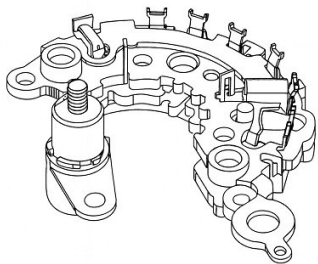

CITROËN BX (XB-_)
CITROËN BX Break (XB-_)
CITROËN BX Van (XB-_)
CITROËN C15 Box Body/MPV (VD_)
CITROËN C15 Estate
CITROËN C35 Bus
CITROËN C35 Platform/Chassis
CITROËN C35 Van
PEUGEOT 205 Hatchback Van
PEUGEOT 205 I Convertible (741B, 20D)
PEUGEOT 205 II (20A/C)
PEUGEOT 309 Hatchback Van (10S, 3S)
PEUGEOT 309 I (10C, 10A)
PEUGEOT 309 II (3C, 3A)
PEUGEOT 405 I (15B)
PEUGEOT 405 I Break (15E)
ROVER 100 / METRO Hatchback (XP)
VOLVO 440 (445)
VOLVO 460 (464)
VOLVO 480 (482)

Применяемость:

Цена розничная: 1690

Название: Мост диодный ген. для а/м Mitsubishi Galant VI (87-) 2.0i/Hyundai Sonata (93-) 1.8i/2.0i (VDB 1104)
OEM: 3736736030, 373804A101, A860T23070, A860T28070, MD602227, MD611564, MD611768, MD619521, IMR10042

Артикул: VDB 1104

Применяемость: HYUNDAI LANTRA I (J-1)
HYUNDAI SANTAMO
HYUNDAI SONATA II (Y-2)
HYUNDAI SONATA III (Y-3)
MITSUBISHI COLT III (C5_A)
MITSUBISHI ECLIPSE I (D2_A)
MITSUBISHI GALANT VI (E3_A)
MITSUBISHI GALANT VI Saloon (E3_A)
MITSUBISHI LANCER IV (C6_A, C7_A)
MITSUBISHI LANCER IV Hatchback (C6_A, C7_A)
MITSUBISHI SANTAMO (UG)

Цена розничная: 1970

Название: Мост диодный ген. для а/м Mitsubishi Pajero II (90-) 2.5TD/3.0i (VDB 1106)

OEM: A860T23370, A860T26070, A860T34470, MD611599, MD611742, MD618412, IMR10050

Артикул: VDB 1106