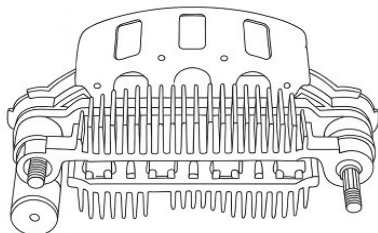

ОЕМ: F1CZ10304A, 0K01118W60, TA600C03702, B36618W60A, 23830AA050, IMR8548
Артикул: VDB 0823
Применяемость: KIA RETONA Closed Off-Road Vehicle (FK)
KIA SPORTAGE SUV (K00)
Цена розничная: 1970

Название: Мост диодный ген. для а/м Kia Sephia (96-)/Shuma (97-) 1.5i (тип Mitsubishi) (VDB 0824)
ОЕМ: F1CZ10304B, A600C03801, 36618W60, A860T37670, A860T39170, IMR8592
Артикул: VDB 0824
Применяемость: KIA CERATO Saloon (FB)
KIA SEPHIA (FA)
KIA SEPHIA Saloon (FA)
KIA SHUMA I (FB)
KIA SHUMA II (FB)
KIA SHUMA Saloon (FB)
MAZDA MX-3 (EC)
MAZDA XEDOS 6 (CA)
Цена розничная: 1830

Название: Мост диодный ген. для а/м Kia Sorento (09-)/Hyundai Santa Fe II (09-) 2.2CRDi (без тахометра) (VDB 0825)
ОЕМ: 31108R70A01, 31108R9PA01, 31108RDJA01, 31108RLOG01, 2736050290, 2736050390, INR433, INR483
Артикул: VDB 0825

Применяемость: CHRYSLER VOYAGER IV (RG, RS)
CHRYSLER VOYAGER IV VAN (S_)
DODGE CARAVAN (RG_)
HONDA ACCORD VIII (CU)
HONDA ACCORD VIII Estate (CW)
HYUNDAI GRAND SANTA FÉ
HYUNDAI ix35 (LM, EL, ELH)
HYUNDAI ix35 (LM, EL, ELH) | TUCSON
HYUNDAI ix35 Van
HYUNDAI SANTA FÉ II (CM)
HYUNDAI SANTA FÉ II SUV Van (CM)
HYUNDAI SANTA FÉ III (DM, DMA)
KIA CARNIVAL / GRAND CARNIVAL III (VQ)
KIA SORENTO II (XM)
KIA SORENTO II SUV Van (XM)
KIA SPORTAGE III (SL)
LAND ROVER DISCOVERY IV (L319)
LAND ROVER RANGE ROVER III (L322)
LEXUS GS (_S19_)
LEXUS LS (_F3_)