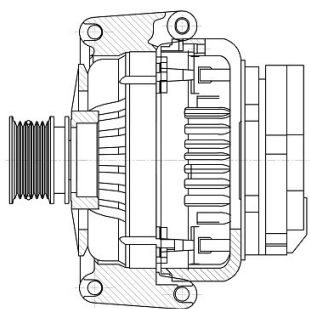

Мост диодный ген. для а/м Peugeot 308 (07-) 1.6i/206
(98-) 1.4i (тип Mitsubishi) (VDB 2005)

ОЕМ:

IMR7587

Артикул:

VDB 2005

Применяемость:

CITROËN BERLINGO / BERLINGO FIRST Box Body/MPV (M_)
CITROËN BERLINGO / BERLINGO FIRST MPV (MF_, GJK_, GFK_)
CITROËN BERLINGO MULTISPACE (B9)
CITROËN C3 II (SC_)
CITROËN C3 PICASSO (SH_)
CITROËN C4 Coupe (LA_)
CITROËN C4 I (LC_)
CITROËN DS3 (SA_)
CITROËN XSARA (N1)
PEUGEOT 2008 I (CU_)
PEUGEOT 206 Hatchback (2A/C)
PEUGEOT 206 Saloon
PEUGEOT 207 (WA_, WC_)
PEUGEOT 208 I (CA_, CC_)
PEUGEOT 308 I (4A_, 4C_)
PEUGEOT 308 SW I (4E_, 4H_)
PEUGEOT PARTNER Box Body/MPV
PEUGEOT PARTNER Box Body/MPV (5_, G_)
PEUGEOT PARTNER MPV (5_, G_)
PEUGEOT PARTNER Tepee