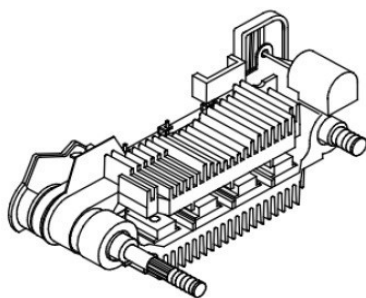

ОЕМ: FOBZ10304A, B11318W60, G60818W60, A860T27270, A860T32670, A860X27299, A860X36499, 2312477A10, IMR7560

Артикул: VDB 1115

Применяемость: HYUNDAI ACCENT Saloon (X-3)
HYUNDAI S COUPE (SLC)
MITSUBISHI COLT IV (CA_A)
MITSUBISHI GALANT VII (E5_A, E7_A, E8_A)
MITSUBISHI GALANT VII Saloon (E5_A, E7_A, E8_A)
MITSUBISHI LANCER IV Hatchback (C6_A, C7_A)
MITSUBISHI LANCER V (CB_A, CD_A, CE_A)
MITSUBISHI LANCER V Station Wagon (CB_W, CD_W)
MITSUBISHI SPACE RUNNER MPV (N1_W, N2_W)
PROTON PERSONA 300 (C9_M)
PROTON PERSONA 400 (C9_S)
PROTON PERSONA 400 Hatchback (C9_C, C9_S)

Цена розничная: 2710