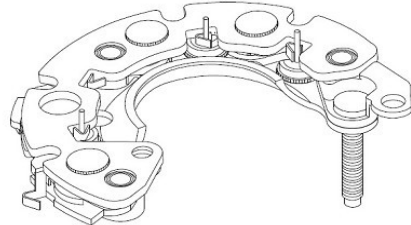

Применяемость:

CITROËN BERLINGO / BERLINGO FIRST Box Body/MPV (M_)
CITROËN BERLINGO / BERLINGO FIRST MPV (MF_, GJK_, GFK_)
CITROËN BERLINGO MULTISPACE (B9)
CITROËN C3 II (SC_)
CITROËN C3 PICASSO (SH_)
CITROËN C4 Coupe (LA_)
CITROËN C4 I (LC_)
CITROËN DS3 (SA_)
CITROËN XSARA (N1)
PEUGEOT 2008 I (CU_)
PEUGEOT 206 Hatchback (2A/C)
PEUGEOT 206 Saloon
PEUGEOT 207 (WA_, WC_)
PEUGEOT 208 I (CA_, CC_)
PEUGEOT 308 I (4A_, 4C_)
PEUGEOT 308 SW I (4E_, 4H_)
PEUGEOT PARTNER Box Body/MPV
PEUGEOT PARTNER Box Body/MPV (5_, G_)
PEUGEOT PARTNER MPV (5_, G_)
PEUGEOT PARTNER Tepee

Цена розничная: 1900

Название: Мост диодный ген. для а/м Citroen C-Elysee (12-)/Peugeot 301 (13-) 1.2T (VDB 2006)

ОЕМ: INR491

Артикул: VDB 2006

Применяемость:

CITROËN BERLINGO MULTISPACE (B9)
CITROËN C3 AIRCROSS I (2R_, 2C_)
CITROËN C4 CACTUS
CITROËN C4 GRAND PICASSO II (DA_, DE_)
CITROËN C4 II (NC_)
CITROËN C4 PICASSO II
CITROËN C-ELYSEE (DD_)
CITROËN DS4 (NX_)
PEUGEOT 3008 I MPV (OU_)
PEUGEOT 3008 II SUV (MC_, MR_, MJ_, M4_)
PEUGEOT 301
PEUGEOT 308 II (LB_, LP_, LW_, LH_, L3_)
PEUGEOT 308 SW II (LC_, LJ_, LR_, LX_, L4_)
PEUGEOT 5008 (OU_, OE_)
PEUGEOT 5008 II (MC_, MJ_, MR_, M4_)
PEUGEOT PARTNER Tepee

Цена розничная: 3590

Название: Мост диодный ген. для а/м Peugeot 307 (00-) 1.6i/207 (06-) 1.4i (тип Valeo) (VDB 2007)

ОЕМ: IPR512, 593512

Артикул: VDB 2007

Применяемость:

CITROËN C2 (JM_)
CITROËN C2 ENTERPRISE (JG_)
CITROËN C3 I (FC_, FN_)
CITROËN C3 Pluriel (HB_)
MERCEDES-BENZ A-CLASS (W168)
MERCEDES-BENZ Vaneo (414)
PEUGEOT 1007 (KM_)
PEUGEOT 207 (WA_, WC_)
PEUGEOT 307 (3A/C)
PEUGEOT 307 Break (3E)
PEUGEOT 307 SW (3H)

Цена розничная: 2640

Название: Мост диодный ген. для а/м Opel Meriva A (02-) 1.6i/Astra H (04-) 1.3CDTI (тип Valeo) (VDB 2113)

ОЕМ: 77362716, 31621T85E00000, MER533

Артикул: VDB 2113