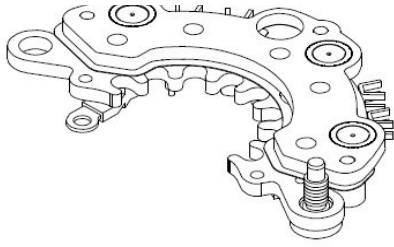

Цена розничная:	2180
Название:	Мост диодный ген. для а/м Nissan Bluebird (96-) 1.8i/Primera P11 (96-) 2.0i (тип Mitsubishi, с доп. диодами) (VDB 1433)
ОЕМ:	2312435F10, IMR8593
Артикул:	VDB 1433
Применяемость:	NISSAN ALMERA I (N15) NISSAN ALMERA I Hatchback (N15) NISSAN AVENIR (W10) NISSAN BLUEBIRD (U13, U14) NISSAN BLUEBIRD (U14) NISSAN ELGRAND (E50) NISSAN PRESEA (R11) NISSAN PRIMERA (P11) NISSAN PRIMERA Hatchback (P11) NISSAN PRIMERA Traveller (W10) NISSAN PRIMERA Traveller (WP11)