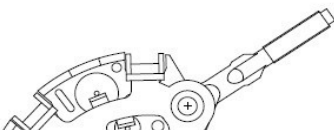

Название: Мост диодный ген. для а/м Suzuki Grand Vitara (05-) 1.6i/2.0i/Honda HR-V (98-) 1.6i (VDB 2402)
ОЕМ: A860X70970, 3162165J10, IMR75816
Артикул: VDB 2402