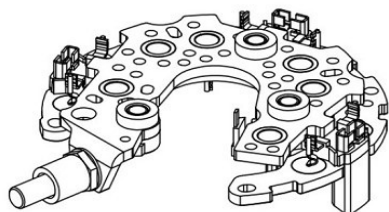

Название: Моторедуктор стеклооч. для а/м BMW X3 E83 (03-) (задн.) (VWB 1502)

ОЕМ: 67 63 6 917 907, 6 917 907

Артикул: VWB 1502

Применяемость: BMW X3 (E83)

Цена розничная: 11250

Название: Моторедуктор стеклооч. для а/м Porsche Macan (14-) (задн.) (VWB 1717)

ОЕМ: 95B 955 711, 582 668

Артикул: VWB 1717

Применяемость: PORSCHE MACAN (95B)

Цена розничная: 13750

Название: Моторедуктор стеклооч. для а/м Mitsubishi Carisma (96-) (перед.) (VWF 1024)

ОЕМ: MB952177, MR910711, 0390241170, 05803-09-292

Артикул: VWF 1024

Применяемость: MITSUBISHI CARISMA (DA_)
MITSUBISHI CARISMA Saloon (DA_)

Цена розничная: 8300

Название: Моторедуктор стеклооч. для а/м Mitsubishi Pajero IV (06-) (перед.) (VWF 1106)

ОЕМ: 8250A416