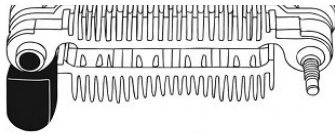

CHRYSLER VOYAGER IV (RG, RS)
CHRYSLER VOYAGER IV VAN (S_)
DODGE CARAVAN (RG_)
HONDA ACCORD VIII (C_)
HONDA ACCORD VIII Estate (CW)
HYUNDAI GRAND SANTA FÉ
HYUNDAI ix35 (LM, EL, ELH)
HYUNDAI ix35 (LM, EL, ELH) | TUCSON
HYUNDAI ix35 Van
HYUNDAI SANTA FÉ II (CM)
HYUNDAI SANTA FÉ II SUV Van (CM)
HYUNDAI SANTA FÉ III (DM, DMA)
KIA CARNIVAL / GRAND CARNIVAL III (VQ)
KIA SORENTO II (XM)
KIA SORENTO II SUV Van (XM)
KIA SPORTAGE III (SL)
LAND ROVER DISCOVERY IV (L319)
LAND ROVER RANGE ROVER III (L322)
LEXUS GS (_S19_)
LEXUS LS (_F3_)

Применяемость:

Цена розничная:

3220

Название:

Мост диодный ген. для а/м Hyundai Santa Fe (00-)/Tucson (04-)/Sonata EF (98-) 2.7i (тип Valeo) (VDB 0827)

ОЕМ:

MER520, 2548132, 2548933

Артикул:

VDB 0827

Применяемость:

HYUNDAI COUPE II (GK)
HYUNDAI HIGHWAY VAN
HYUNDAI SANTA FÉ I (SM)
HYUNDAI SONATA IV (EF)
HYUNDAI TRAJET (FO)
HYUNDAI TUCSON (JM)
HYUNDAI XG (XG)
KIA MAGENTIS I (GD, MS)

Цена розничная:

1760

Название:

Мост диодный ген. для а/м Renault Duster (19-)/Scenic II (05-) 1.5dCi (VDB 0903)

ОЕМ:

91182A00179606H, IMR13505

Артикул:

VDB 0903

Применяемость:

RENAULT DUSTER (HM_)
RENAULT ESPACE IV (JK0/1_)
RENAULT GRAND SCÉNIC II (JM0/1_)
RENAULT GRAND SCÉNIC III (JZ0/1_)
RENAULT LAGUNA Coupe (DT0/1)
RENAULT LAGUNA III (BT0/1)
RENAULT LAGUNA III Grandtour (KT0/1)
RENAULT LATITUDE (L70_)
RENAULT LODGY (JS_)
RENAULT LOGAN II Estate (K8_)
RENAULT MEGANE CC (EZ0/1_)
RENAULT MEGANE II (BM0/1_, CM0/1_)
RENAULT MEGANE II Coupé-Cabriolet (EM0/1_)
RENAULT MEGANE II Estate Van (KM_)
RENAULT MEGANE II Saloon (LM0/1_)
RENAULT MEGANE III Grandtour (KZ0/1)
RENAULT MEGANE III Hatchback (BZ0/1_, B3_)
RENAULT MEGANE IV Grandtour (K9A/M/N_)
RENAULT SCÉNIC II (JM0/1_)
RENAULT SCÉNIC III (JZ0/1_)

Цена розничная:

4170

Название: