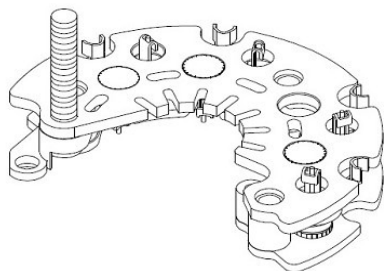

Мост диодный ген. для а/м Peugeot 308 (07-) 1.6i/206
(98-) 1.4i (тип Mitsubishi) (VDB 2005)

ОЕМ:

IMR7587

Артикул:

VDB 2005

Применяемость:

CITROËN BERLINGO / BERLINGO FIRST Box Body/MPV (M_)
CITROËN BERLINGO / BERLINGO FIRST MPV (MF_, GJK_, GFK_)
CITROËN BERLINGO MULTISPACE (B9)
CITROËN C3 II (SC_)
CITROËN C3 PICASSO (SH_)
CITROËN C4 Coupe (LA_)
CITROËN C4 I (LC_)
CITROËN DS3 (SA_)
CITROËN XSARA (N1)
PEUGEOT 2008 I (CU_)
PEUGEOT 206 Hatchback (2A/C)
PEUGEOT 206 Saloon
PEUGEOT 207 (WA_, WC_)
PEUGEOT 208 I (CA_, CC_)
PEUGEOT 308 I (4A_, 4C_)
PEUGEOT 308 SW I (4E_, 4H_)
PEUGEOT PARTNER Box Body/MPV
PEUGEOT PARTNER Box Body/MPV (5_, G_)
PEUGEOT PARTNER MPV (5_, G_)
PEUGEOT PARTNER Tepee