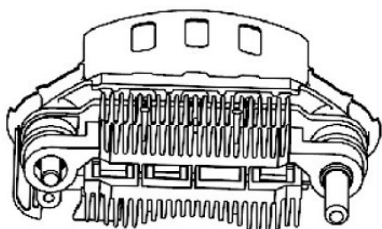

Применяемость: DACIA DUSTER (HS_)
DACIA SANDERO
DACIA SANDERO II
LADA LARGUS (KSO_, RSO_, KSA_)
LADA LARGUS Estate Van (KSO_, RSO_, KSA_)
LADA LARGUS Van (FSO_, FSA_)
RENAULT CLIO II (BB_, CB_)
RENAULT DOKKER
RENAULT DUSTER (HS_)
RENAULT KANGOO (KCO/1_)
RENAULT KANGOO Express (FCO/1_)
RENAULT LAGUNA I (B56_, 556_)
RENAULT LAGUNA II (BG0/1_)
RENAULT LOGAN I (LS_)
RENAULT MEGANE I (BA0/1_)
RENAULT MEGANE I Classic (LA0/1_)
RENAULT SANDERO/STEPWAY I (BS_)
RENAULT SCÉNIC I MPV (JA0/1_, FA0_)
RENAULT THALIA I (LB_) | CLIO SYMBOL
RENAULT TRAFIC II Van (FL)