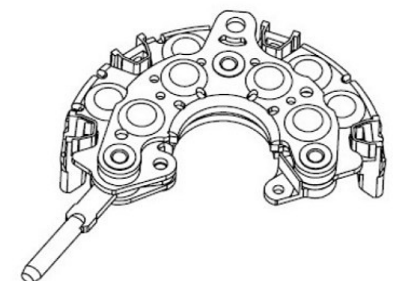

Название:

Мост диодный ген. для а/м Subaru Levorg (14-)
1.6i/Mitsubishi Eclipse Cross (17-) 1.5T (VDB 2203)

ОЕМ:

IMR11201

Артикул:

VDB 2203

Применяемость:

MITSUBISHI ECLIPSE CROSS (GK_, GL_)
SUBARU LEVORG
SUBARU OUTBACK (BS)

Цена розничная: 4060

Название:

Мост диодный ген. для а/м Subaru Impreza (07-)
1.5i/Forester SG (02-) 2.0i/2.5T (тип Mitsubishi) (VDB 2204)

ОЕМ:

A860X61970, 23830AA130, IMR8567

Артикул:

VDB 2204