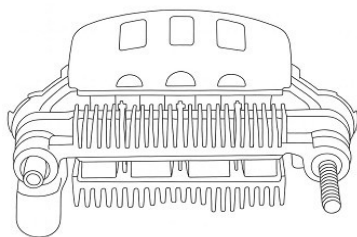

Название:

Мост диодный ген. для а/м Nissan Primera P10 (90-) 1.6i (VDB 1425)

ОЕМ:

2323071J00, ILR576, ILR576HD

Артикул:

VDB 1425

Применяемость:

NISSAN PRIMERA (P10)
NISSAN PRIMERA Hatchback (P10)

Цена розничная:

1550

Название:

Мост диодный ген. для а/м Nissan Teana J32 (08-) 2.5i/3.5i/Murano II (10) 3.5i (VDB 1426)