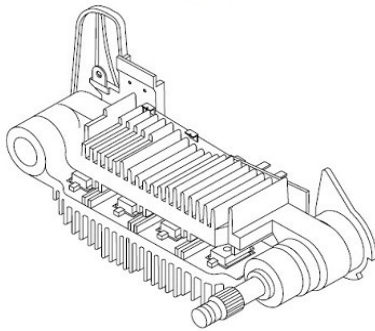

Артикул: VDB 1910
Применяемость: CHRYSLER 300M (LR)
CHRYSLER CONCORDE
JAGUAR S-TYPE II (X200)
TOYOTA LAND CRUISER 100 (_J1_)
Цена розничная: 2110

Название: Мост диодный ген. для а/м Toyota Camry V50 (11-)/RAV4 (12-) 2.5i (VDB 1911)

ОЕМ: 0210900160, 0215800221, INR462

Артикул: VDB 1911

LEXUS ES (_Z10_, _A10_, _H10_)

LEXUS NX II (_A2_, _H2_)

LEXUS RX (_LA1_, _LH1_)

TOYOTA CAMRY (_V7_, _VA7_, _VH7_)

TOYOTA CAMRY Saloon (_V5_)

TOYOTA COROLLA Cross (ZVG1_, ZSG1_, MXGH1_, MXGA1_)

TOYOTA COROLLA Estate (_E21_)

TOYOTA COROLLA Hatchback (_E21_, _EA1_, _EH1_)

TOYOTA HIGHLANDER (GSU7_, AXUH7_, TXUA7_)

TOYOTA RAV 4 IV (_A4_)

TOYOTA RAV 4 V (_A5_, _H5_)

TOYOTA RAV 4 V VAN (_A5_, _H5_)

Применяемость:

Цена розничная: 3790

Название: Мост диодный ген. для а/м Toyota Land Cruiser Prado 120 (02-) 4.0i (VDB 1912)

ОЕМ: 2733016300, 2735722070, 2735723040, 2735723050,
27357B1010, INR402, INR402P, 3162177E10, 0215804510,
0215804630, 0215804760, 0215804880, 0215805510,
021580-5560, 0215806510

Артикул: VDB 1912

Применяемость: TOYOTA 4 RUNNER IV (_N21_)

TOYOTA LAND CRUISER PRADO (_J12_)

Цена розничная: 2250

Название: Мост диодный ген. для а/м Toyota Corolla (87-) 1.3i/Land Rover Discovery II (98-) 2.5TD (8 диодов, 40A) (VDB 1913)

ОЕМ: 0215804110, 0215804610, 0215805040, 0215805410,
0215806700, 31100PR7J01, 373804A310, RE51298,
KL4718W60, KLK118W60, 2735746310, 2735750060,
2735750080, 2735774170, INR733P, INR733PAL

Артикул: VDB 1913

LAND ROVER DEFENDER Cabrio (L316)

LAND ROVER DEFENDER Pick Up (L316)

LAND ROVER DEFENDER Station Wagon (L316, L315)

LAND ROVER DISCOVERY II (L318)

Применяемость: TOYOTA COROLLA (_E9_)

TOYOTA COROLLA Compact (_E9_)

TOYOTA COROLLA Liftback (_E9_)

TOYOTA SEQUOIA (_K3_, _K4_)

TOYOTA TUNDRA Pickup (_K3_, _K4_)

Цена розничная: 1830