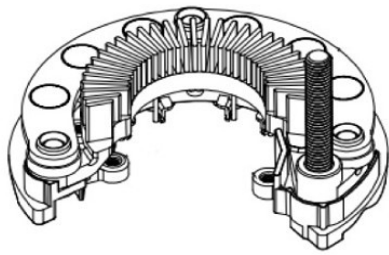

ОЕМ:

L1110G4320, L1110G6320, L1125G2320, L1125G7320, 84252700, 2312431U00, 2312431U05, 2312431U10, 231244P109, 2312465F00, 2312470F00, 2312470F01, 2312470F02, 23124BN300, 23124BN30A, 231272J602, 2323031U00, 2323031U01, 2323031U08, 2323031U09, 2323040U00, IHR773

Артикул:

VDB 1420

INFINITI I30
INFINITI Q45 I

Применяемость:

NISSAN CEFIRO II Saloon (A32)
NISSAN CEFIRO III Saloon (A33)
NISSAN MAXIMA / MAXIMA QX IV (A32)
NISSAN MAXIMA / MAXIMA QX IV Station Wagon (A32)
NISSAN MAXIMA / MAXIMA QX V (A33)
NISSAN MURANO I (Z50)
NISSAN TEANA I (J31)
TOYOTA CELICA Coupe (_A6_)

Цена розничная:

2040