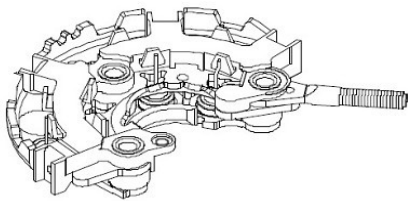

Применяемость:

HYUNDAI i30 (GD)
 HYUNDAI i30 (PDE, PD, PDEN)
 HYUNDAI i30 Coupe
 HYUNDAI i30 Estate (GD)
 HYUNDAI i30 Estate (PDE)
 HYUNDAI i30 FASTBACK (PDE, PDEN)
 HYUNDAI i30 Hatchback Van (GDE)
 HYUNDAI i30 Kombi Van (GDE, GD)
 HYUNDAI i30 Kombi Van (PDE)
 HYUNDAI TUCSON (TL, TLE)
 KIA CEE'D (JD)
 KIA CEE'D Sportswagon (JD)
 KIA PRO CEE'D (JD)
 KIA PRO CEE'D Hatchback Van (JD)
 KIA SPORTAGE IV (QL, QLE)
 SUZUKI SX4 S-CROSS (JY)
 SUZUKI VITARA (LY)