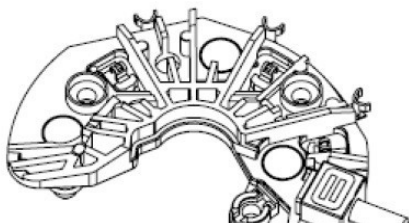

Название: Мост диодный ген. для а/м Toyota Land Cruiser Prado 120 (02-) 4.0i/Corona T21 (96-) 1.8i (VDB 1914)

ОЕМ: 0215802160, 0215802230, 0215803690, 94123052,
31127PD2004, 31127PD2014, 31127PD20140, 8941606380,
1654064851, 3162177E20, 2735711100, 2735716160,
2735763020, 2735763060, 2735772010, 2737563020,
INR720, INR720AL, INR720P, INR720PAL, INR720XHD

Артикул: VDB 1914