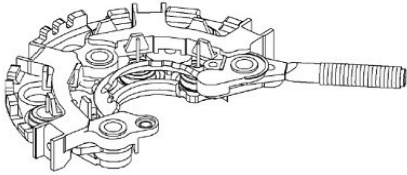

Цена розничная:

2250

Название:

Мост диодный ген. для а/м Honda CR-V (95-) 2.0i/Stream (00-) 1.7i (тип Mitsubishi) (VDB 2306)

ОЕМ:

31127PEJA01, 31127PWA004, 31127RSH004, IMR7589

Артикул: VDB 2306
 HONDA AIRWAVE (GJ)
 HONDA CITY III Saloon (3A_, SX8)
 HONDA CITY IV Saloon (GD_)
 HONDA CITY Saloon
 HONDA CIVIC VIII Hatchback (FN, FK)
 HONDA CR-V II (RD_)
Применяемость: HONDA HR-V (GH_)
 HONDA JAZZ II (GD_, GE3, GE2)
 HONDA JAZZ III (GE_, GG_, GP_, ZA_)
 HONDA JAZZ III (GE_, GG_, GP_, ZA_) | FIT
 HONDA LEGEND III (KA)
 HONDA MOBILIO (GB_)
 HONDA STREAM (RN)
Цена розничная: 1690