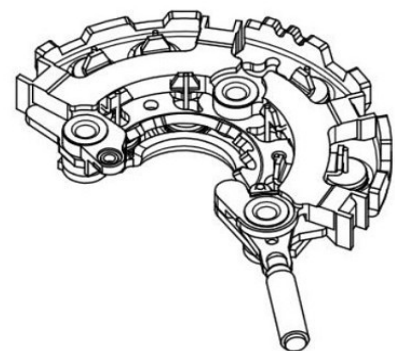

Название:

Мост диодный ген. для а/м Subaru Forester SF (97-)
2.0T/2.5i/Outback BH (98-) 2.5i (VDB 2201)

ОЕМ:

23830AA160, IHR742

Артикул:

VDB 2201

Применяемость:

SUBARU FORESTER (SF_)
SUBARU IMPREZA Estate (GF)
SUBARU IMPREZA Estate (GG)
SUBARU IMPREZA Saloon (GC)
SUBARU IMPREZA Saloon (GD)
SUBARU LEGACY III (BE)
SUBARU LEGACY III Estate (BH)
SUBARU OUTBACK (BH)

Цена розничная: 2390

Название:

Мост диодный ген. для а/м Subaru Legacy (93-) 2.0i/2.5i
(VDB 2202)

ОЕМ:

L185G1320, L190G33204, 23830AA080, 23830AA100,
23830AA140, IHR744

Артикул:

VDB 2202

Применяемость:

CITROËN ZX (N2)
SUBARU IMPREZA Coupe (GFC)
SUBARU IMPREZA Estate (GF)
SUBARU IMPREZA Saloon (GC)
SUBARU LEGACY I (BC)
SUBARU LEGACY II (BD)
SUBARU LEGACY II Estate (BG)
SUBARU LEGACY OUTBACK (BG)

Цена розничная: 2110