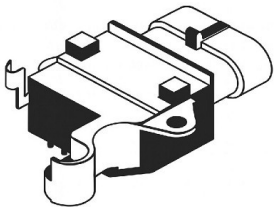

Применяемость:

HONDA CIVIC V Saloon (EG, EH)
TOYOTA CAMRY (_V1_)
TOYOTA CARINA E VI (_T19_)
TOYOTA CARINA E VI Saloon (_T19_)
TOYOTA CARINA E VI Sportswagon (_T19_)
TOYOTA CARINA V Saloon (_T17_)
TOYOTA COROLLA (_E11_)
TOYOTA COROLLA Compact (_E10_)
TOYOTA COROLLA Compact (_E11_)
TOYOTA COROLLA Liftback (_E11_)
TOYOTA CORONA Saloon (_T21_)
TOYOTA CORSA Saloon (_L5_)
TOYOTA HIACE IV Bus (_H1_)
TOYOTA HILUX II SUV (LN_, KZN1_, VZN1_, RN1_)
TOYOTA HILUX III SUV (_N1_, _N2_)
TOYOTA LAND CRUISER 90 (_J9_)
TOYOTA LAND CRUISER PRADO (_J12_)
TOYOTA RAUM MPV (EXZ1_)
TOYOTA RAV 4 I (_A1_)
TOYOTA VISTA / CAMRY Saloon (_V3_, _V4_)

Цена розничная:

1970

Название:

Мост диодный ген. для а/м Toyota RAV4 (05-)/RAV4 (00-)
2.0i/Land Cruiser 100 (98-) 4.2TD (VDB 1915)

ОЕМ:

0215805520, 0215805740, 2735717230, 2735770450,
INR574

Артикул:

VDB 1915

Применяемость:

LEXUS IS I (_E1_)
LEXUS IS SportCross (_E1_)
TOYOTA AVENSIS (_T22_)
TOYOTA AVENSIS Estate (_T22_)
TOYOTA AVENSIS Liftback (_T22_)
TOYOTA AVENSIS VERSO (_M2_) | IPSUM
TOYOTA COROLLA (_E11_)
TOYOTA COROLLA Compact (_E11_)
TOYOTA COROLLA Estate (_E11_)
TOYOTA COROLLA Liftback (_E11_)
TOYOTA HIACE IV Bus (_H1_, _H2_)
TOYOTA HIACE IV Van (_H1_, _H2_)
TOYOTA LAND CRUISER 100 (_J1_)
TOYOTA PREVIA II (_R3_) | ESTIMA
TOYOTA RAV 4 II (_A2_)
TOYOTA RAV 4 III (_A3_)

Цена розничная:

2320

Название:

Мост диодный ген. для а/м Honda Civic VIII (05-) 1.8i/CR-V
III (07-) 2.0i/2.4i (VDB 1923)

ОЕМ:

31108RAAA01, 31108RAAA02, 31108RAAA03,
31108RTA003, 31108RTA013, 31127RAAA010M, INR429,
0215806490

Артикул:

VDB 1923

Применяемость:

HONDA ACCORD VII (CL, CN)
HONDA ACCORD VII Tourer (CM, CN)
HONDA CIVIC VIII Hatchback (FN, FK)
HONDA CIVIC VIII Saloon (FD, FA)
HONDA CR-V III (RE_)

Цена розничная:

2040

Название: