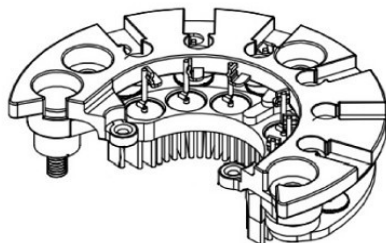

Применяемость: DACIA DUSTER (HS_)
DACIA SANDERO
DACIA SANDERO II
LADA LARGUS (KSO_, RSO_, KSA_)
LADA LARGUS Estate Van (KSO_, RSO_, KSA_)
LADA LARGUS Van (FSO_, FSA_)
RENAULT CLIO II (BB_, CB_)
RENAULT DOKKER
RENAULT DUSTER (HS_)
RENAULT KANGOO (KCO/1_)
RENAULT KANGOO Express (FCO/1_)
RENAULT LAGUNA I (B56_, 556_)
RENAULT LAGUNA II (BG0/1_)
RENAULT LOGAN I (LS_)
RENAULT MEGANE I (BA0/1_)
RENAULT MEGANE I Classic (LA0/1_)
RENAULT SANDERO/STEPWAY I (BS_)
RENAULT SCÉNIC I MPV (JA0/1_, FA0_)
RENAULT THALIA I (LB_) | CLIO SYMBOL
RENAULT TRAFIC II Van (FL)

Цена розничная: 700

Название: Датчик вкл. фон. задн. хода для а/м Лада Largus (12-)/Renault Logan (04-) MT (VS-RS 0101)
8200209496, 8200771472, 95507458, 3200600QAA,
4421512, 320054913R, 095515260, 44 06 782, 95515260
ОЕМ:
Артикул: VS-RS 0101

Применяемость: DACIA LOGAN (LS_)
DACIA LOGAN MCV (KS_)
DACIA SANDERO
DACIA SANDERO II
LADA LARGUS (KSO_, RSO_, KSA_)
LADA LARGUS Estate Van (KSO_, RSO_, KSA_)
LADA LARGUS Van (FSO_, FSA_)
NISSAN BLUEBIRD SYLPHY II (G11) | ALMERA
NISSAN TERRANO (D10)
RENAULT CLIO III (BR0/1, CR0/1)
RENAULT DOKKER
RENAULT DUSTER (HS_)
RENAULT FLUENCE (L3_)
RENAULT KANGOO / GRAND KANGOO II (KW0/1_)
RENAULT LOGAN I (LS_)
RENAULT LOGAN/STEPWAY II (L8_)
RENAULT SANDERO/STEPWAY I (BS_)
RENAULT SANDERO/STEPWAY II (B8_)
RENAULT SCÉNIC II (JM0/1_)
RENAULT TRAFIC II Van (FL)

Цена розничная: 585

Название: Датчик вкл. фон. задн. хода для а/м Hyundai Accent (ТаГАЗ) (99-)/KIA Rio (10-) (VS-RS 0801)
9386039012, 9386039003, 9386039002, 9386039011,
9386039001, 9386039000
ОЕМ:
Артикул: VS-RS 0801