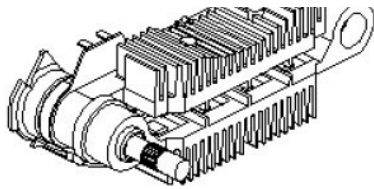

CITROËN BX (XB-_)
CITROËN BX Break (XB-_)
CITROËN BX Van (XB-_)
CITROËN C15 Box Body/MPV (VD_)
CITROËN C15 Estate
CITROËN C35 Bus
CITROËN C35 Platform/Chassis
CITROËN C35 Van
PEUGEOT 205 Hatchback Van
PEUGEOT 205 I Convertible (741B, 20D)
PEUGEOT 205 II (20A/C)
PEUGEOT 309 Hatchback Van (10S, 3S)
PEUGEOT 309 I (10C, 10A)
PEUGEOT 309 II (3C, 3A)
PEUGEOT 405 I (15B)
PEUGEOT 405 I Break (15E)
ROVER 100 / METRO Hatchback (XP)
VOLVO 440 (445)
VOLVO 460 (464)
VOLVO 480 (482)

Применяемость:

Цена розничная: 1690

Название: Мост диодный ген. для а/м Mitsubishi Galant VI (87-) 2.0i/Hyundai Sonata (93-) 1.8i/2.0i (VDB 1104)
OEM: 3736736030, 373804A101, A860T23070, A860T28070, MD602227, MD611564, MD611768, MD619521, IMR10042

Артикул: VDB 1104

Применяемость: HYUNDAI LANTRA I (J-1)
HYUNDAI SANTAMO
HYUNDAI SONATA II (Y-2)
HYUNDAI SONATA III (Y-3)
MITSUBISHI COLT III (C5_A)
MITSUBISHI ECLIPSE I (D2_A)
MITSUBISHI GALANT VI (E3_A)
MITSUBISHI GALANT VI Saloon (E3_A)
MITSUBISHI LANCER IV (C6_A, C7_A)
MITSUBISHI LANCER IV Hatchback (C6_A, C7_A)
MITSUBISHI SANTAMO (UG)

Цена розничная: 1970

Название: Мост диодный ген. для а/м Mitsubishi Pajero II (90-) 2.5TD/3.0i (VDB 1106)

OEM: A860T23370, A860T26070, A860T34470, MD611599, MD611742, MD618412, IMR10050

Артикул: VDB 1106