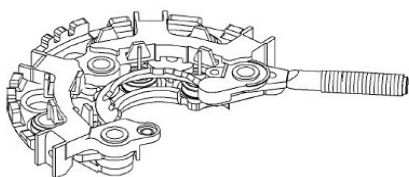

Цена розничная: 4060

Название:

Мост диодный ген. для а/м Subaru Impreza (07-)
1.5i/Forester SG (02-) 2.0i/2.5T (тип Mitsubishi) (VDB 2204)

ОЕМ:

A860X61970, 23830AA130, IMR8567

Артикул:

VDB 2204

Применяемость: