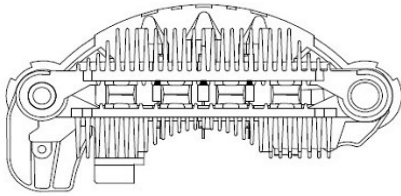

Название: Мост диодный ген. для а/м Land Rover Range Rover IV (12-)/Range Rover III (10-) 4.4TD (VDB 1023)
ОЕМ: A6280170710K29775, A628052336K05777, INR435, INR435HD
Артикул: VDB 1023
Применяемость: LAND ROVER RANGE ROVER III (L322)
LAND ROVER RANGE ROVER IV (L405)
LAND ROVER RANGE ROVER SPORT II (L494)
Цена розничная: 3320