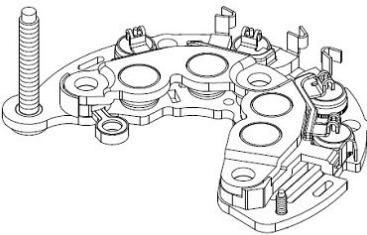

Название: Мост диодный ген. для а/м Land Rover Discovery IV (09-)/Range Rover Sport (09-) 3.0TD (VDB 1022)
ОЕМ: 0215800051, 0215805891, 0215805901, 31108R9PA01, 2736050320, INR421, INR421AL, INR461
Артикул: VDB 1022