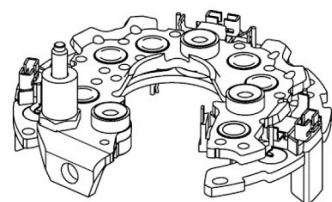

Артикул: VS-MP 3008
Применяемость: CHERY TIGGO 8 PRO MAX
Цена розничная: 1830

Название: Датчик давления масла для а/м Лада Largus (12-)/Renault Logan (04-)/Duster (10-) 1.6i (VS-OE 0905)
7700435692, 497610324R, 6001546493, 7700413762,
ОЕМ: 7700413763, 4015.10, 7700839829, 7700844199,
7700810966, 7700823549, 7700824947
Артикул: VS-OE 0905

Применяемость: DACIA DUSTER (HS_)
DACIA SANDERO
DACIA SANDERO II
LADA LARGUS (KSO_, RSO_, KSA_)
LADA LARGUS Estate Van (KSO_, RSO_, KSA_)
LADA LARGUS Van (FSO_, FSA_)
RENAULT CLIO II (BB_, CB_)
RENAULT DOKKER
RENAULT DUSTER (HS_)
RENAULT KANGOO (KCO/1_)
RENAULT KANGOO Express (FCO/1_)
RENAULT LAGUNA I (B56_, 556_)
RENAULT LAGUNA II (BG0/1_)
RENAULT LOGAN I (LS_)
RENAULT MEGANE I (BA0/1_)
RENAULT MEGANE I Classic (LA0/1_)
RENAULT SANDERO/STEPWAY I (BS_)
RENAULT SCÉNIC I MPV (JA0/1_, FA0_)
RENAULT THALIA I (LB_) | CLIO SYMBOL
RENAULT TRAFIC II Van (FL)

Цена розничная: 700

Название: Датчик вкл. фон. задн. хода для а/м Лада Largus (12-)/Renault Logan (04-) MT (VS-RS 0101)
8200209496, 8200771472, 95507458, 3200600QAA,
4421512, 320054913R, 095515260, 44 06 782, 95515260
ОЕМ:
Артикул: VS-RS 0101

Применяемость: DACIA LOGAN (LS_)
DACIA LOGAN MCV (KS_)
DACIA SANDERO
DACIA SANDERO II
LADA LARGUS (KSO_, RSO_, KSA_)
LADA LARGUS Estate Van (KSO_, RSO_, KSA_)
LADA LARGUS Van (FSO_, FSA_)
NISSAN BLUEBIRD SYLPHY II (G11) | ALMERA
NISSAN TERRANO (D10)
RENAULT CLIO III (BR0/1, CR0/1)
RENAULT DOKKER
RENAULT DUSTER (HS_)
RENAULT FLUENCE (L3_)
RENAULT KANGOO / GRAND KANGOO II (KW0/1_)
RENAULT LOGAN I (LS_)
RENAULT LOGAN/STEPWAY II (L8_)
RENAULT SANDERO/STEPWAY I (BS_)
RENAULT SANDERO/STEPWAY II (B8_)
RENAULT SCÉNIC II (JM0/1_)
RENAULT TRAFIC II Van (FL)

Цена розничная: 585