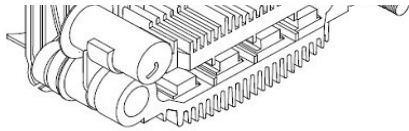

Артикул: VDB 1910
Применяемость: CHRYSLER 300M (LR)
CHRYSLER CONCORDE
JAGUAR S-TYPE II (X200)
TOYOTA LAND CRUISER 100 (_J1_)
Цена розничная: 2110

Название: Мост диодный ген. для а/м Toyota Camry V50 (11-)/RAV4 (12-) 2.5i (VDB 1911)