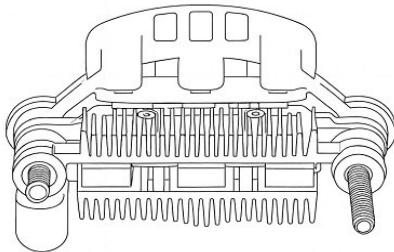

Цена розничная:

2040

Название:

Мост диодный ген. для а/м Nissan Bluebird (96-) 1.8i/Terrano (93-) 2.4i (тип Hitachi) (VDB 1422)

ОЕМ:

GD214675G, L180G43201, 232300M800, 232300M801, 232300M800, 232300M801, IHR778