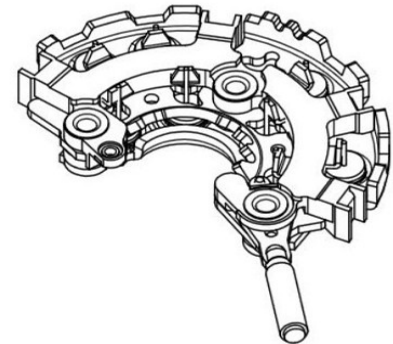

Название: Мост диодный ген. для а/м Honda CR-V (12-) 2.4i (VDB 2308)
ОЕМ: 31108RTA013, INR428, INR428AL
Артикул: VDB 2308
Применяемость: HONDA CR-V IV (RM_)
Цена розничная: 2780

Название: Мост диодный ген. для а/м Honda CR-V (16-) 1.5T (VDB 2309)
ОЕМ: 3110859B003, INR480
Артикул: VDB 2309
Применяемость: HONDA CIVIC X Hatchback (FC_, FK_)
HONDA CIVIC X Saloon (FC_)
HONDA CR-V V (RW_, RT_)
HONDA HR-V (RU)
Цена розничная: 3050

Название: Мост диодный ген. для а/м Suzuki Baleno (95-) 1.3i/1.6i/Wagon R+ (98-) 1.6i (VDB 2401)
ОЕМ: A860T29970, A860T29999, A860X29999, A860X35099, 2312435F10, IMR8576
Артикул: VDB 2401
Применяемость: SUZUKI ALTO VI (FF, HA24_)
SUZUKI BALENO (EG)
SUZUKI BALENO Estate (EG)
SUZUKI BALENO Hatchback (EG)
SUZUKI WAGON R+ (MA)
SUZUKI WAGON R+ Hatchback (EM)
Цена розничная: 2390

Название: Мост диодный ген. для а/м Suzuki Grand Vitara (05-) 1.6i/2.0i/Honda HR-V (98-) 1.6i (VDB 2402)
ОЕМ: A860X70970, 3162165J10, IMR75816
Артикул: VDB 2402