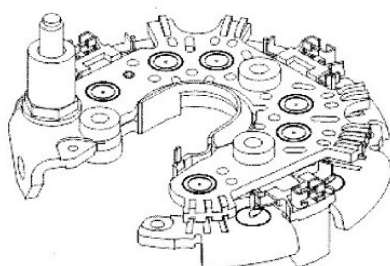

Название:	Привод стартера (бендикс) для а/м Land Rover Range Rover Evoque (11-) 2.0T (Start-Stop) (VCS 1023)
ОЕМ:	T2H19157, T2H2799, T2H3243, DSN1411, 438000-1550, 438000-1551, 438000-1552, FK72-11001-AB, FK72-11001-AC, GX73-11001-DB, GX73-11001-DC, LR059796, LR070690, LR080315, LR086809
Артикул:	VCS 1023 JAGUAR XE (X760) JAGUAR XF II (X260)
Применяемость:	LAND ROVER DISCOVERY SPORT (L550) LAND ROVER RANGE ROVER EVOQUE (L538) LAND ROVER RANGE ROVER EVOQUE Convertible (L538)
Цена розничная:	1900

Название:	Привод стартера (бендикс) для а/м Land Rover Range Rover IV (12-) 5.0i (Start-Stop) (VCS 1037)
ОЕМ:	DSN1415, 428000-9710, 428000-9711, 428000-9712, 428080-9712, DPLA-11001-AC, DPLA-11001-AD, LR041976, LR080307, DSN1417, 438000-1510, 438000-1511, 438000-1512, 4380004000, FPLA-11001-BA, FPLA-11001-BB, LR061894, LR080292, J8A211001AB, LR090947, DSN1418, 428000-9580, 428000-9581, 428000-9582, 428000-9583, 428080-9583, CPLA-11001-BD, CPLA-11001-BE, CPLA-11001-BF, LR034027, LR080305, DSN1423, 438000-1990, 438000-1991, 438000-1992, 438000-1993, 438080-1993, GJ32-11001-AC, GJ32-11001-AD, GJ32-11001-AE, LR070686, LR085507, GJ32-11001-BE, GJ32-11001-BD, GJ32-11001-BC, J9C1795, K8D211001AC, K8D212C536AB, M8D211001AC, M8D211001BC, DSN1422, 438000-2000, 438000-2001, 438000-2002, 438000-2003, 438080-2003, LR070687, LR084460, LR116048, LR140109, LR140110
Артикул:	VCS 1037 JAGUAR (CHERY) E-PACE LAND ROVER DISCOVERY IV (L319) LAND ROVER DISCOVERY SPORT (L550) LAND ROVER DISCOVERY V (L462)
Применяемость:	LAND ROVER RANGE ROVER EVOQUE (L538) LAND ROVER RANGE ROVER EVOQUE Convertible (L538) LAND ROVER RANGE ROVER IV (L405) LAND ROVER RANGE ROVER SPORT II (L494)