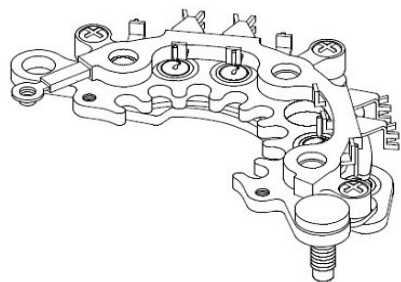

Применяемость:

MERCEDES-BENZ CLS (C218)
MERCEDES-BENZ E-CLASS (W211)
MERCEDES-BENZ E-CLASS Coupe (C207)
MERCEDES-BENZ E-CLASS Platform/Chassis (VF211)
MERCEDES-BENZ E-CLASS T-Model (S211)
MERCEDES-BENZ E-CLASS T-Model (S212)
MERCEDES-BENZ G-CLASS (W461)
MERCEDES-BENZ G-CLASS (W463)
MERCEDES-BENZ G-CLASS Cabrio (W463)
MERCEDES-BENZ G-CLASS Platform/Chassis (W461)
MERCEDES-BENZ GL-CLASS (X164)
MERCEDES-BENZ GLK-CLASS (X204)
MERCEDES-BENZ M-CLASS (W164)
MERCEDES-BENZ M-CLASS (W166)
MERCEDES-BENZ R-CLASS (W251, V251)
MERCEDES-BENZ SPRINTER 3,5-t Bus (B906)
MERCEDES-BENZ SPRINTER 3,5-t Platform/Chassis (B907, B910)
MERCEDES-BENZ SPRINTER 5-t Platform/Chassis (B907)
MERCEDES-BENZ SPRINTER 5-t Van (B906)
MERCEDES-BENZ VIANO (W639)

Цена розничная: 1620

Название: Мост диодный ген. для а/м Mercedes-Benz A W168 (97-) 1.4i/1.6i (тип Valeo) (VDB 1521)

ОЕМ: MER536, 2548152M2

Артикул: VDB 1521

Применяемость: MERCEDES-BENZ A-CLASS (W168)
MERCEDES-BENZ Vaneo (414)

Цена розничная: 2530

Название: Регулятор напряжения ген. для а/м Chevrolet/Cadillac (VRR 0201)

ОЕМ: 1266000090, IN6009

Артикул: VRR 0201

Применяемость:

Цена розничная: 3390

Название: Регулятор напряжения ген. для а/м Mazda 6 GJ (12-)/CX-5 KE (15-) 2.0i/2.5i (с рекуп.) (VRR 2510)

ОЕМ: IM638, P58G18W70, P53N18W70

Артикул: VRR 2510

Применяемость: MAZDA 2 Hatchback (DL, DJ)
MAZDA 3 (BM, BN)
MAZDA 3 Saloon (BM_, BN_)
MAZDA 6 Estate (GJ, GL)
MAZDA 6 Saloon (GJ, GL)
MAZDA CX-3 (DK)
MAZDA CX-5 (KE, GH)
MAZDA MX-5 IV (ND_)

Цена розничная: 6900

Название: Генератор для а/м Mercedes-Benz GLK X204 (08-) 3.0i/3.5i 150A (LG 1506)

ОЕМ: A 000 906 12 00 80, A 000 906 12 02, A 013 154 63 02, 000 906 12 00 80, 000 906 12 02, 013 154 63 02, 0 124 525 171, A0009061200

Артикул: LG 1506