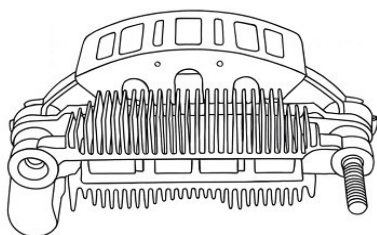

Название: Мост диодный ген. для а/м Mitsubishi Lancer IX (03-) 1.3i/1.6i/Mazda Demio (96-) 1.3i (VDB 1116)

ОЕМ: A860T57870, A860X57870, A860X57870AM, MD619267, IMR8566

Артикул: VDB 1116

Применяемость: FORD AUSTRALIA RANGER Platform/Chassis (PK)
FORD RANGER (ER, EQ, R_)
FORD RANGER (ET)
MAZDA 323 C V (BA)
MAZDA 323 F V (BA)
MAZDA 323 F VI Hatchback (BJ)
MAZDA 323 P V (BA)
MAZDA 323 S V (BA)
MAZDA 323 S VI Saloon (BJ)
MAZDA 323 S VI Saloon (BJ) | PROTEGE
MAZDA B-SERIE (UF)
MAZDA B-SERIE (UN)
MAZDA B-SERIE Platform/Chassis (UF)
MAZDA B-SERIE Platform/Chassis (UN)
MAZDA DEMIO (DW)
MAZDA E Van (SR2)
MAZDA MX-5 II (NB)
MITSUBISHI LANCER VI (CJ_, CP_, CK_)
MITSUBISHI LANCER VII (CS_A, CT_A)
MITSUBISHI LANCER VII Estate (CS_W, CT_W)

Цена розничная: 1690