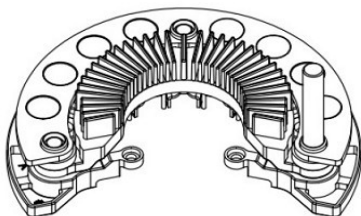

Цена розничная: 2110

Название: Мост диодный ген. для а/м Ford Transit (94-)/Mitsubishi Pajero II (90-) 2.5TD (VDB 1014)
ОЕМ: A860X42970, SLA318W60, IMR10057
Артикул: VDB 1014
Применяемость: FORD AUSTRALIA TRANSIT Bus (VF, VG)
FORD AUSTRALIA TRANSIT Platform/Chassis (VF, VG)
FORD TRANSIT Bus (E_)
FORD TRANSIT Platform/Chassis (E_)
FORD TRANSIT TOURNEO Bus
FORD TRANSIT Van (E_)
MITSUBISHI PAJERO II (V3_W, V2_W, V4_W, V5_W)
MITSUBISHI PAJERO II Canvas Top (V2_C, V4_C)
Цена розничная: 2460

Название: Мост диодный ген. для а/м Ford Mondeo I (93-) 1.8i/Escort VI (95-) 1.6i (VDB 1015)
ОЕМ: IMR85104
Артикул: VDB 1015