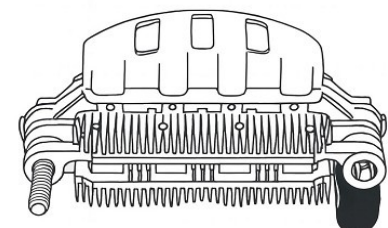

Цена розничная:

1970

Название:

Мост диодный ген. для а/м Toyota Land Cruiser 100 (98-) 4.7i (VDB 1906)

ОЕМ:

2735755080, INR408P

Артикул:

VDB 1906

Применяемость:

LEXUS LS (_F2_)
TOYOTA LAND CRUISER 100 (_J1_)

Цена розничная:

2460

Название:

Мост диодный ген. для а/м Toyota Corolla (87-) 1.3i/Land Rover Discovery II (98-) 2.5TD (8 диодов, 50A) (VDB 1907)

ОЕМ:

0215803750, 0215803990, 0215804040, 0215804100,
0215804430, 0215804690, 0215804780, 31127PR7A01,
2735750030, 2735775060, INR732P, INR738P, INR740P,
INR741P

Артикул:

VDB 1907