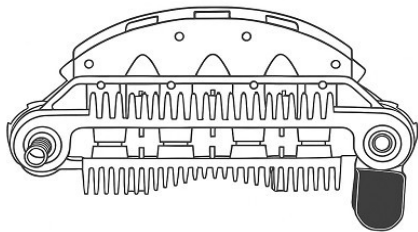

Применяемость:

HYUNDAI ACCENT II Saloon (LC)
HYUNDAI ELANTRA III Saloon (XD)
HYUNDAI GETZ (TB)
HYUNDAI i30 (GD)
HYUNDAI ix35 (LM, EL, ELH) | TUCSON
HYUNDAI SONATA IV (EF)
HYUNDAI TUCSON (JM)
KIA Ceed (CD)
KIA CEE'D Hatchback (ED)
KIA CEED Sportswagon (CD)
KIA CEE'D SW (ED)
KIA OPTIMA (JF)
KIA RIO III (UB)
KIA RIO III Saloon (UB)
KIA RIO IV (YB, SC, FB)
KIA RIO IV Saloon (SC, FB)
KIA SOUL I (AM)
KIA SOUL II (PS)
KIA SPORTAGE II (JE_, KM_)
KIA SPORTAGE III (SL)

Цена розничная:

460

Название:

Датчик скорости для а/м Renault Megane II (02-) 1.6i/Clio Symbol (00-) 1.4i (VS-SP 0903)

ОЕМ:

6160 70, 96 231 119 80, 96 350 572 80

Артикул:

VS-SP 0903

Применяемость:

CITROËN BERLINGO / BERLINGO FIRST Box Body/MPV (M_)
CITROËN BERLINGO / BERLINGO FIRST MPV (MF_, GJK_, GFK_)
CITROËN C3 I (FC_, FN_)
CITROËN C4 Coupe (LA_)
CITROËN C4 I (LC_)
CITROËN XSARA PICASSO (N68)
PEUGEOT 206 Hatchback (2A/C)
PEUGEOT 206 Saloon
PEUGEOT 307 (3A/C)
PEUGEOT 307 SW (3H)
PEUGEOT 406 (8B)
PEUGEOT PARTNER Box Body/MPV (5_, G_)
PEUGEOT PARTNER MPV (5_, G_)
RENAULT CLIO II (BB_, CB_)
RENAULT KANGOO (KC0/1_)
RENAULT KANGOO Express (FC0/1_)
RENAULT MEGANE II Estate (KM0/1_)
RENAULT MEGANE II Saloon (LM0/1_)
RENAULT SCÉNIC II (JM0/1_)
RENAULT THALIA I (LB_) | CLIO SYMBOL

Цена розничная:

585

Название:

Насос омывателя для а/м Toyota Corolla E12 (01-)/Camry (00-) (без задн. омыв.) (SWP 1907)

ОЕМ:

85330-33020

Артикул:

SWP 1907