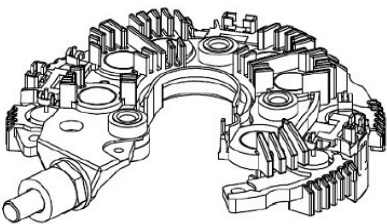

Название: Мост диодный ген. для а/м Mitsubishi Pajero II (90-) 2.5TD/3.0i (VDB 1106)

OEM: A860T23370, A860T26070, A860T34470, MD611599, MD611742, MD618412, IMR10050

Артикул: VDB 1106

Применяемость: HYUNDAI LANTRA I (J-1)
HYUNDAI SANTAMO
HYUNDAI SONATA II (Y-2)
HYUNDAI SONATA III (Y-3)
MITSUBISHI COLT III (C5_A)
MITSUBISHI ECLIPSE I (D2_A)
MITSUBISHI GALANT VI (E3_A)
MITSUBISHI GALANT VI Saloon (E3_A)
MITSUBISHI L 300 III Bus (P0_W, P1_W, P2_W, P3_W)
MITSUBISHI L 300 III Van (P0_V, P1_V, P2_V)
MITSUBISHI LANCER IV (C6_A, C7_A)
MITSUBISHI LANCER IV Hatchback (C6_A, C7_A)
MITSUBISHI PAJERO I (L04_G, L14_G)
MITSUBISHI PAJERO II (V3_W, V2_W, V4_W, V5_W)
MITSUBISHI PAJERO II Canvas Top (V2_C, V4_C)
MITSUBISHI SANTAMO (UG)

Цена розничная: 2040

Название: Мост диодный ген. для а/м Mitsubishi Outlander (03-)/Grandis (04-) 2.4i (VDB 1107)

OEM: F32Z10304B, F32Z10346B, K80118W60, A860T38670, IMR10064