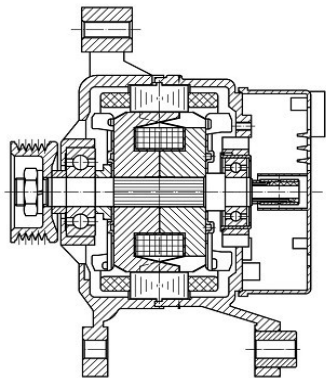

Цена розничная:	2110
Название:	Привод стартера (бендикс) для а/м Ford Escort VI (95-)/Ka (96-)/Fiesta IV (96-) 1.3i (VCS 1044)
ОЕМ:	R91AX 11000 KB1, R95FB 11000 BD, 1019852, 1027772, 1030151, 1033781, 1092117, 1416207, 97KB 11000 AA, 97KB 11000 AB, 97KB 11000 AC, 1006209652
Артикул:	VCS 1044
Применяемость:	FORD ESCORT VI (GAL, AAL, ABL) FORD ESCORT VI Estate Van (AVL) FORD ESCORT VI Saloon (GAL, AFL) FORD ESCORT VI Turnier (GAL, ANL) FORD FIESTA Box Body/MPV (J5_, J3_) FORD FIESTA IV (JA_, JB_) FORD KA (RB_) MAZDA 121 III (JASM, JBSM)
Цена розничная:	1370

Название:	Привод стартера (бендикс) для а/м Porsche Panamera (09-) 4.8i/4.8T/3.6i (Start-Stop) (VCS 1712)
ОЕМ:	948 604 210 00, 948 604 210 01, 1006209863
Артикул:	VCS 1712
Применяемость:	PORSCHE PANAMERA (970)
Цена розничная:	2110