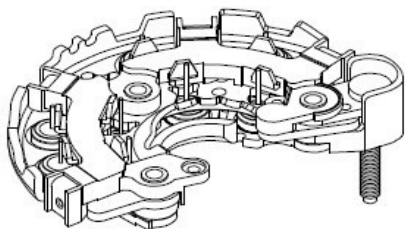

Применяемость:

CHRYSLER 300C (LX, LE)
CHRYSLER 300C Touring (LX, LE)
CHRYSLER RAM VAN Van (RG)
CHRYSLER VOYAGER / GRAND VOYAGER IV (RG)
CHRYSLER VOYAGER IV (RG, RS)
DODGE CHARGER
HONDA ACCORD VII (CL, CN)
HONDA ACCORD VII Tourer (CM, CN)
HONDA CIVIC VIII Hatchback (FN, FK)
HONDA CR-V II (RD_)
HONDA CR-V III (RE_)
HONDA FR-V (BE)
HYUNDAI GRAND SANTA FÉ
HYUNDAI GRANDEUR (HG)
HYUNDAI SANTA FÉ II (CM)
KIA SORENTO III (UM) | SORENTO/SORENTO PRIME

Цена розничная: 2610

Название: Мост диодный ген. для а/м Jeep Grand Cherokee

(91-)/Cherokee (91-) 4.0i (VDB 0518)

ОЕМ: 0215804820, 0215805260, INR734, INR734P

Артикул: VDB 0518

Применяемость:

DODGE DAKOTA
JEEP CHEROKEE (XJ)
JEEP COMANCHE (MJ)
JEEP GRAND CHEROKEE I (ZJ, ZG)
JEEP WRANGLER I (YJ, SJ_)
JEEP WRANGLER II (TJ)

Цена розничная: 2460

Название: Мост диодный ген. для а/м Hyundai Galloper (98-) 2.5TD

(VDB 0811)

ОЕМ: IYR10038

Артикул: VDB 0811

Применяемость:

HYUNDAI GALLOPER II (JK-01)
HYUNDAI GRACE Bus
HYUNDAI H100 Van
MITSUBISHI GALLOPER (JK-01)

Цена розничная: 2480

Название: Мост диодный ген. для а/м Kia Spectra (04-)/Shuma (01-)

1.6i/Rio (00-) 1.5i (тип Mando) (VDB 0813)

ОЕМ: 0K29T18W60, 0K9A218W60, TA600C03801Z, TA600C06202, IYR8510

Артикул: VDB 0813

Применяемость:

KIA RIO I Hatchback (DC)
KIA RIO I Saloon (DC_)
KIA SHUMA II (FB)
KIA SHUMA II Saloon (FB)
MAZDA 323 C V (BA)
MAZDA 323 F V (BA)
MAZDA 323 S V (BA)
MAZDA MX-3 (EC)
MAZDA MX-5 I (NA)

Цена розничная: 2460

Название: Мост диодный ген. для а/м Kia Sorento (02-)/Hyundai

Terracan (01-) 3.5i (VDB 0815)

ОЕМ: 3736739000, 3736739400, IYR9045

Артикул: VDB 0815

Применяемость:

HYUNDAI EQUUS / CENTENNIAL (JS)
HYUNDAI GENESIS Coupe
HYUNDAI TERRACAN (HP)
HYUNDAI XG (XG)
HYUNDAI XG Saloon
KIA OPIRUS (GH)
KIA SORENTO I (JC)