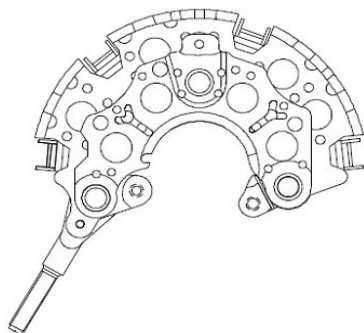

Название:

Мост диодный ген. для а/м Honda Civic V (91-) 1.3i/1.5i (VDB 2305)

ОЕМ:

04311P01004, 31100P01014, 31127P01004, A5T04292, A860T38570, A860T38572, IMR7584

Артикул:

VDB 2305

Применяемость:

HONDA CIVIC IV Hatchback (EC, ED, EE, EF)
HONDA CIVIC IV Saloon (ED)
HONDA CIVIC IV Saloon (ED, EF)
HONDA CIVIC IV Shuttle (EE, EF)
HONDA CIVIC V Coupe (EJ)
HONDA CIVIC V Hatchback (EG, EH)
HONDA CIVIC V Saloon (EG, EH)
HONDA CIVIC VI Aerodeck (MB, MC)
HONDA CONCERTO Saloon (HWW)
HONDA CRX III (EH, EG)

Цена розничная:

2250