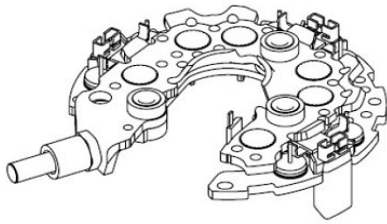

CITROËN BX (XB-_)
CITROËN BX Break (XB-_)
CITROËN BX Van (XB-_)
CITROËN C15 Box Body/MPV (VD_)
CITROËN C15 Estate
CITROËN C35 Bus
CITROËN C35 Platform/Chassis
CITROËN C35 Van
PEUGEOT 205 Hatchback Van
PEUGEOT 205 I Convertible (741B, 20D)
PEUGEOT 205 II (20A/C)
PEUGEOT 309 Hatchback Van (10S, 3S)
PEUGEOT 309 I (10C, 10A)
PEUGEOT 309 II (3C, 3A)
PEUGEOT 405 I (15B)
PEUGEOT 405 I Break (15E)
ROVER 100 / METRO Hatchback (XP)
VOLVO 440 (445)
VOLVO 460 (464)
VOLVO 480 (482)

Применяемость:

Цена розничная: 1690

Название: Мост диодный ген. для а/м Mitsubishi Galant VI (87-) 2.0i/Hyundai Sonata (93-) 1.8i/2.0i (VDB 1104)
OEM: 3736736030, 373804A101, A860T23070, A860T28070, MD602227, MD611564, MD611768, MD619521, IMR10042

Артикул: VDB 1104

Применяемость: HYUNDAI LANTRA I (J-1)
HYUNDAI SANTAMO
HYUNDAI SONATA II (Y-2)
HYUNDAI SONATA III (Y-3)
MITSUBISHI COLT III (C5_A)
MITSUBISHI ECLIPSE I (D2_A)
MITSUBISHI GALANT VI (E3_A)
MITSUBISHI GALANT VI Saloon (E3_A)
MITSUBISHI LANCER IV (C6_A, C7_A)
MITSUBISHI LANCER IV Hatchback (C6_A, C7_A)
MITSUBISHI SANTAMO (UG)

Цена розничная: 1970