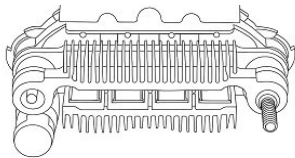

Цена розничная:

585

Название:

Насос омывателя для а/м Toyota Corolla E12 (01-)/Camry (00-) (без задн. омыв.) (SWP 1907)

ОЕМ:

85330-33020

Артикул:

SWP 1907