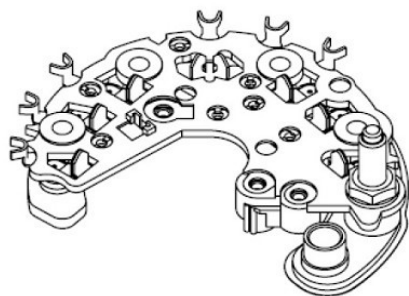

Артикул: VDB 2621
ACURA TLX
BMW 2 Active Tourer (F45)
BMW 2 Gran Tourer (F46)
BMW 3 (F30, F80)
BMW 3 Gran Turismo (F34)
BMW 3 Touring (F31)
BMW 4 Convertible (F33, F83)
BMW 4 Coupe (F32, F82)
BMW 4 Gran Coupe (F36)
BMW 5 (F10)
BMW 5 Touring (F11)
BMW X3 (F25)
BMW X4 (F26)
HONDA CR-V IV (RM_)
HONDA CR-V V (RW_, RT_)
MINI MINI (F55)
MINI MINI (F56)
MINI MINI CLUBMAN (F54)
MINI MINI Convertible (F57)
MINI MINI COUNTRYMAN (F60)

Цена розничная: 5010

Название: Мост диодный ген. для а/м BMW X1 F48 (15-) 2.0i/2.0D/Land Rover Range Rover IV (12-) 3.0D (VDB 2622)

ОЕМ: INR458, INR473

Артикул: VDB 2622
BMW 1 (F40)
BMW 2 Active Tourer (F45)
BMW 2 Active Tourer Van (F45)
BMW 2 Gran Coupe (F44)
BMW 2 Gran Tourer (F46)
BMW 2 Gran Tourer Van (F46)
BMW X1 (F48)
BMW X1 Van (F48)

Применяемость: BMW X2 (F39)
LAND ROVER DISCOVERY IV (L319)
LAND ROVER RANGE ROVER IV (L405)
LAND ROVER RANGE ROVER SPORT II (L494)
MINI MINI (F55)
MINI MINI (F56)
MINI MINI CLUBMAN (F54)
MINI MINI Convertible (F57)
MINI MINI COUNTRYMAN (F60)

Цена розничная: 3390

Название: Генератор для а/м Hyundai H-1 Starex (07-) 2.5CRDi 130A (LG 0821)

ОЕМ: 37300-4A900

Артикул: LG 0821

Применяемость: HYUNDAI H-1 Cargo (TQ)
HYUNDAI H-1 Travel (TQ)

Цена розничная: 34400

Название: Генератор для а/м VAG Passat B5 (96-)/A4 (94-) 1.6i/1.8T 70A (LG 1845)

ОЕМ: 058 903 016, 058 903 018, 0123310022, 0123310043, 0123310044, 0123310047, 058 903 018 X

Артикул: LG 1845