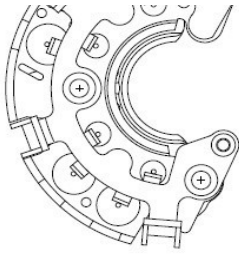

Применяемость:

HONDA CIVIC V Saloon (EG, EH)
HONDA CIVIC VI Aerodeck (MB, MC)
HONDA CIVIC VI Coupe (EJ, EM1)
HONDA CIVIC VI Fastback (MA, MB)
HONDA CIVIC VI Hatchback (EJ, EK)
HONDA CIVIC VI Saloon (EJ, EK, SO)
HONDA HR-V (GH_)
HONDA LOGO (GA)
SUZUKI BALENO (EG)
SUZUKI BALENO Estate (EG)
SUZUKI BALENO Hatchback (EG)
SUZUKI GRAND VITARA I (FT, HT)
SUZUKI GRAND VITARA I Open Off-Road Vehicle (GT)
SUZUKI GRAND VITARA II (JT, TE, TD)
SUZUKI SWIFT III (MZ, EZ)
SUZUKI VITARA (ET, TA, TD)
SUZUKI VITARA Cabrio (ET, TA)
SUZUKI WAGON R (MH21, MH22)
SUZUKI WAGON R+ (MA)
SUZUKI WAGON R+ Hatchback (EM)

Цена розничная:

2170

Название:

Мост диодный ген. для а/м Suzuki SX4 (06-) 1.6i/Grand Vitara (97-) 2.0i (8 диодов, тип Mitsubishi) (VDB 2403)

ОЕМ:

F0CZ10304A, GYE1404, B36618W60, B66518W60, A860T32570, IMR7562

Артикул:

VDB 2403

Применяемость:

FIAT SEDICI (189_)
OPEL AGILA B (H08)
SUZUKI BALENO (EG)
SUZUKI BALENO Estate (EG)
SUZUKI BALENO Hatchback (EG)
SUZUKI GRAND VITARA I (FT, HT)
SUZUKI GRAND VITARA I Open Off-Road Vehicle (GT)
SUZUKI SPLASH (EX)
SUZUKI SWIFT III (MZ, EZ)
SUZUKI SX4 (EY, GY) | SX4 / SX4 CLASSIC
SUZUKI SX4 Saloon (GY, RW)
VAUXHALL AGILA Mk II (B) (H08)

Цена розничная:

2110

Название:

Мост диодный ген. для а/м Suzuki SX4 (06-) 1.6i/Grand Vitara (97-) 2.0i (6 диодов, тип Mitsubishi) (VDB 2404)

ОЕМ:

B61P18W60, B61R18W60, B64J18W60, A860T34170, A860T37770, A860T37870, IMR7580

Артикул:

VDB 2404

Применяемость:

FIAT SEDICI (189_)
OPEL AGILA B (H08)
SUZUKI BALENO (EG)
SUZUKI BALENO Estate (EG)
SUZUKI BALENO Hatchback (EG)
SUZUKI GRAND VITARA I (FT, HT)
SUZUKI GRAND VITARA I Open Off-Road Vehicle (GT)
SUZUKI SPLASH (EX)
SUZUKI SWIFT III (MZ, EZ)
SUZUKI SX4 (EY, GY) | SX4 / SX4 CLASSIC
SUZUKI SX4 Saloon (GY, RW)
VAUXHALL AGILA Mk II (B) (H08)

Цена розничная:

2390

Название: