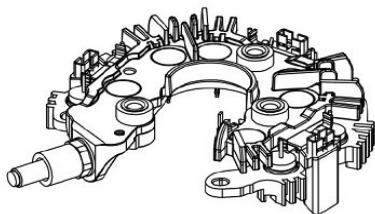

Применяемость:	BMW X3 (G01, F97) BMW X3 (G01, F97, G08) BMW X3 Van (G01) BMW X4 (G02) BMW X4 (G02, F98)
Цена розничная:	26900
Название:	Стартер для а/м Kia Picanto (17-) 1.0i/1.2i 0,9кВт (LSt 0857)
ОЕМ:	36100-04300, F 002 GC0 051, F 002 GC0 050
Артикул:	LSt 0857
Применяемость:	KIA PICANTO III (JA) KIA RIO IV (YB, SC, FB)
Цена розничная:	12250

Название:	Привод стартера (бендикс) для а/м Land Rover Freelander I (97-) 2.5i AT (VCS 1011)
ОЕМ:	0986023670, DSN603, 228000-7710, 9722809771, NAD100952, NAD100952L, GNU4821, NAD100952E
Артикул:	VCS 1011 LAND ROVER FREELANDER I (L314) MG ZT
Применяемость:	MG ZT- T ROVER 75 (RJ) ROVER 75 I Tourer (RJ)
Цена розничная:	3420