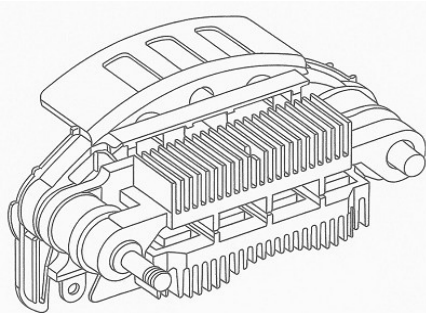

Название: Мост диодный ген. для а/м Mazda CX-7 (06-) 2.3i/2.5i/CX-9 (07-) 3.7i (VDB 2508)

ОЕМ: CY0118W60, L3BD18W60, LFB618W60, 94675C13237920H, 97979CO3417Y27H, IMR12800

Артикул: VDB 2508

Применяемость:
MAZDA 3 (BK)
MAZDA 3 (BL)
MAZDA 6 Saloon (GG)
MAZDA CX-7 (ER)
MAZDA CX-9 (TB)

Цена розничная: 2710

Название: Мост диодный ген. для а/м Mazda 6 GJ (12-)/CX-5 KE (11-) 2.0i/2.5i (без тахом.) (VDB 251L)

ОЕМ: IMR11505

Артикул: VDB 251L

Применяемость:
MAZDA 3 (BM, BN)
MAZDA 3 Saloon (BM_, BN_)
MAZDA 6 Estate (GJ, GL)
MAZDA 6 Saloon (GJ, GL)
MAZDA CX-5 (KE, GH)

Цена розничная: 4330

Название: Мост диодный ген. для а/м BMW 5 F10 (09-)/3 F30 (11-) 2.0T (VDB 2609)

ОЕМ: 273600P470, INR467

Артикул: VDB 2609

BMW 1 (F20)
BMW 1 (F21)
BMW 2 Convertible (F23)
BMW 2 Coupe (F22, F87)
BMW 3 (F30, F80)
BMW 3 Gran Turismo (F34)
BMW 3 Touring (F31)
BMW 4 Convertible (F33, F83)
BMW 4 Coupe (F32, F82)
BMW 4 Gran Coupe (F36)
BMW 5 (F10)
BMW 5 Touring (F11)
BMW X1 (E84)
BMW X3 (F25)
BMW X4 (F26)
BMW X5 (F15, F85)
BMW Z4 Roadster (E89)

Применяемость: