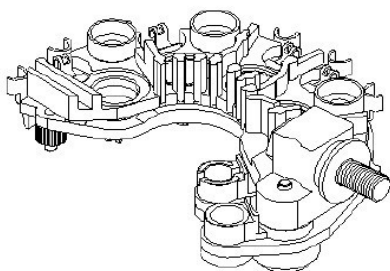

Артикул: VDB 0914
BMW 5 (E39)
BMW X5 (E53)
DACIA LOGAN (LS_)
DACIA SANDERO
MERCEDES-BENZ 124 Saloon (W124)
MERCEDES-BENZ C-CLASS (W202)
MERCEDES-BENZ E-CLASS (W124)
MERCEDES-BENZ E-CLASS (W210)
RENAULT CLIO II (BB_, CB_)
RENAULT KANGOO (KC0/1_)
Применяемость: RENAULT KANGOO Express (FC0/1_)
RENAULT LOGAN I (LS_)
RENAULT MEGANE I (BA0/1_)
RENAULT MEGANE I Classic (LA0/1_)
RENAULT MEGANE I Grandtour (KA0/1_)
RENAULT SANDERO/STEPWAY I (BS_)
RENAULT SCÉNIC I MPV (JA0/1_, FA0_)
RENAULT THALIA I (LB_) | CLIO SYMBOL
RENAULT THALIA II (LU_) | SYMBOL
VW TRANSPORTER T4 Van (70A, 70H, 7DA, 7DH, 70J)

Цена розничная: 2460

Название: Мост диодный ген. для а/м Ford Transit Connect (02-)/Tourneo Connect (02-) 1.8TDCi (VDB 1012)
ОЕМ: FR6100, FR6103
Артикул: VDB 1012
Применяемость: FORD TOURNEO CONNECT
FORD TRANSIT CONNECT (P65_, P70_, P80_)
Цена розничная: 2170

Название: Мост диодный ген. для а/м Ford Focus I (98-) 1.6i/Ka (96-)/Fiesta V (01-) 1.3i (VDB 1013)
ОЕМ: FR6104
Артикул: VDB 1013
Применяемость: FORD FIESTA V (JH_, JD_)
FORD FIESTA V Van
FORD FOCUS I (DAW, DBW)
FORD FOCUS I Estate Van (DNW)
FORD FOCUS I Saloon (DFW)
FORD FUSION (JU_)
FORD KA (RB_)
FORD KA Van (RB)
FORD STREET KA (RL2)