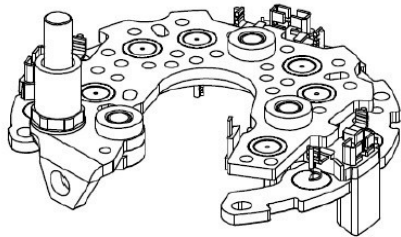

CHRYSLER VOYAGER IV (RG, RS)
CHRYSLER VOYAGER IV VAN (S_)
DODGE CARAVAN (RG_)
HONDA ACCORD VIII (C_)
HONDA ACCORD VIII Estate (CW)
HYUNDAI GRAND SANTA FÉ
HYUNDAI ix35 (LM, EL, ELH)
HYUNDAI ix35 (LM, EL, ELH) | TUCSON
HYUNDAI ix35 Van
HYUNDAI SANTA FÉ II (CM)
HYUNDAI SANTA FÉ II SUV Van (CM)
HYUNDAI SANTA FÉ III (DM, DMA)
KIA CARNIVAL / GRAND CARNIVAL III (VQ)
KIA SORENTO II (XM)
KIA SORENTO II SUV Van (XM)
KIA SPORTAGE III (SL)
LAND ROVER DISCOVERY IV (L319)
LAND ROVER RANGE ROVER III (L322)
LEXUS GS (_S19_)
LEXUS LS (_F3_)

Применяемость:

Цена розничная:

3220

Название:

Мост диодный ген. для а/м Hyundai Santa Fe (00-)/Tucson (04-)/Sonata EF (98-) 2.7i (тип Valeo) (VDB 0827)

ОЕМ:

MER520, 2548132, 2548933

Артикул:

VDB 0827

Применяемость:

HYUNDAI COUPE II (GK)
HYUNDAI HIGHWAY VAN
HYUNDAI SANTA FÉ I (SM)
HYUNDAI SONATA IV (EF)
HYUNDAI TRAJET (FO)
HYUNDAI TUCSON (JM)
HYUNDAI XG (XG)
KIA MAGENTIS I (GD, MS)

Цена розничная:

1760

Название:

Мост диодный ген. для а/м Renault Duster (19-)/Scenic II (05-) 1.5dCi (VDB 0903)

ОЕМ:

91182A00179606H, IMR13505

Артикул:

VDB 0903

Применяемость:

RENAULT DUSTER (HM_)
RENAULT ESPACE IV (JK0/1_)
RENAULT GRAND SCÉNIC II (JM0/1_)
RENAULT GRAND SCÉNIC III (JZ0/1_)
RENAULT LAGUNA Coupe (DT0/1)
RENAULT LAGUNA III (BT0/1)
RENAULT LAGUNA III Grandtour (KT0/1)
RENAULT LATITUDE (L70_)
RENAULT LODGY (JS_)
RENAULT LOGAN II Estate (K8_)
RENAULT MEGANE CC (EZ0/1_)
RENAULT MEGANE II (BM0/1_, CM0/1_)
RENAULT MEGANE II Coupé-Cabriolet (EM0/1_)
RENAULT MEGANE II Estate Van (KM_)
RENAULT MEGANE II Saloon (LM0/1_)
RENAULT MEGANE III Grandtour (KZ0/1)
RENAULT MEGANE III Hatchback (BZ0/1_, B3_)
RENAULT MEGANE IV Grandtour (K9A/M/N_)
RENAULT SCÉNIC II (JM0/1_)
RENAULT SCÉNIC III (JZ0/1_)

Цена розничная:

4170

Название:

Мост диодный ген. для а/м Renault Logan (04-)/Sandero (09-) 1.4i/1.6i (тип Valeo) (VDB 0914)

ОЕМ:

037903359E, IPR840, 7701044722, 7701044993, 2546531, 591049, 593204, 593348, 593351, 593364, 593366