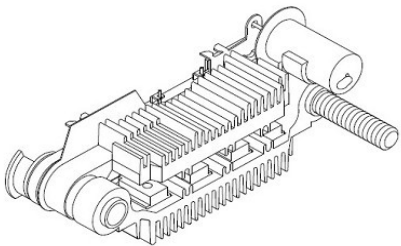

Название: Мост диодный ген. для а/м Land Rover Range Rover Evoque (11-)/BMW X3 F25 (12-) 2.0D (VDB 1024)
ОЕМ: 0215807930, 0215809421, INR487, INR9421
Артикул: VDB 1024
Применяемость: BMW 3 (F30, F80)
BMW 3 Coupe (E92)
BMW 4 Coupe (F32, F82)
BMW 5 (F10)
BMW 5 Gran Turismo (F07)
BMW 6 Coupe (F13)
BMW 6 Gran Coupe (F06)
BMW 7 (F01, F02, F03, F04)
BMW X3 (F25)
BMW X4 (F26)
BMW X5 (E70)
BMW X5 (F15, F85)
BMW X6 (F16, F86)
JAGUAR XF I (X250)
JAGUAR XJ (X351)
LAND ROVER DISCOVERY IV (L319)
LAND ROVER DISCOVERY V (L462)
LAND ROVER RANGE ROVER EVOQUE (L538)
LAND ROVER RANGE ROVER IV (L405)
LAND ROVER RANGE ROVER SPORT II (L494)
Цена розничная: 3320