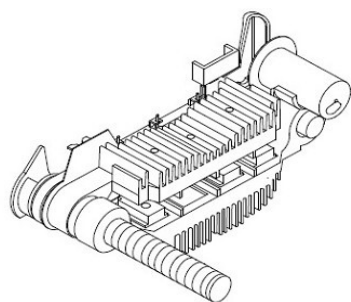

Название: Мост диодный ген. для а/м Infiniti FX (08-) 5.0i (VDB 1430)

OEM: 90679A04369305H, 23124EG910, IMR12804

Артикул: VDB 1430

Применяемость: INFINITI FX
INFINITI QX70

Цена розничная: 2980

Название: Мост диодный ген. для а/м Nissan Sunny N14 (90-) 1.4i (тип Mitsubishi) (VDB 1432)

OEM: A860T30370, A860T39770, A860X62470, 3162160A20, IMR7558

Артикул: VDB 1432

Применяемость: NISSAN 100NX (B13)
NISSAN BLUEBIRD (U13, U14)
NISSAN NV (Y10)
NISSAN PRIMERA Traveller (W10)
NISSAN PULSAR Hatchback (N14)
NISSAN SABRE (ES, N14)
NISSAN SENTRA III (B13)
NISSAN SUNNY III (N14, B13)
NISSAN SUNNY III Estate Van (Y10)
NISSAN SUNNY III Hatchback (N14)
NISSAN SUNNY III Liftback (N14)
NISSAN SUNNY III Traveller (Y10)