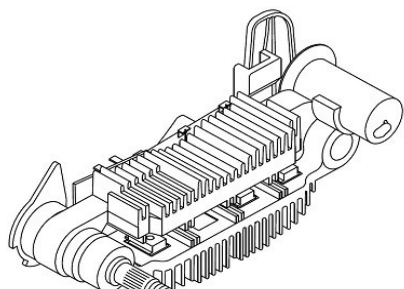

Название: Мост диодный ген. для а/м Kia Sorento (02-)/Hyundai

Terracan (01-) 3.5i (VDB 0815)

ОЕМ: 3736739000, 3736739400, IYR9045

Артикул: VDB 0815

Применяемость:

HYUNDAI EQUUS / CENTENNIAL (JS)
HYUNDAI GENESIS Coupe
HYUNDAI TERRACAN (HP)
HYUNDAI XG (XG)
HYUNDAI XG Saloon
KIA OPIRUS (GH)
KIA SORENTO I (JC)