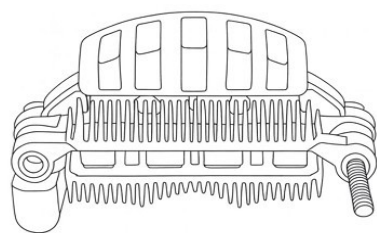

Название: Мост диодный ген. для а/м Mitsubishi Pajero Sport (98-)/L200 (96-) 2.5TD (VDB 1117)

ОЕМ: A860T39070, A860T42670, A860T42770, A860X67170, MD618734, MD618752, 3162177E90, IMR8588

Артикул: VDB 1117

Применяемость: HYUNDAI ACCENT I (X-3)
HYUNDAI ACCENT Saloon (X-3)
HYUNDAI LANTRA II (J-2)
HYUNDAI LANTRA II Estate (J-2)
HYUNDAI S COUPE (SLC)
MITSUBISHI GALANT VII (E5_A, E7_A, E8_A)
MITSUBISHI GALANT VII Saloon (E5_A, E7_A, E8_A)
MITSUBISHI L 300 III Bus (P0_W, P1_W, P2_W, P3_W)
MITSUBISHI L 300 III Van (P0_V, P1_V, P2_V)
MITSUBISHI L200 (K3_T, K2_T, K1_T, K0_T)
MITSUBISHI L200 (K7_T, K6_T, K5_T)
MITSUBISHI PAJERO II (V3_W, V2_W, V4_W, V5_W)
MITSUBISHI PAJERO II Canvas Top (V2_C, V4_C)
MITSUBISHI PAJERO SPORT I (K7_, K9_)
MITSUBISHI PAJERO SPORT VAN I (K90)
MITSUBISHI SPACE WAGON (N3_W, N4_W)

Цена розничная: 2110