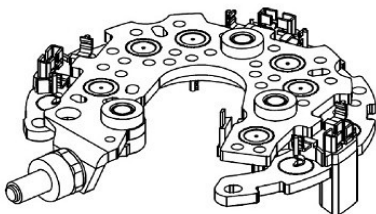

Цена розничная: 3050

Название: Мост диодный ген. для а/м BMW X3 F25 (10-) 2.0D/Mini Cooper (13-) 1.5T (VDB 2621)

ОЕМ: 0215800060, 0215800260, INR482