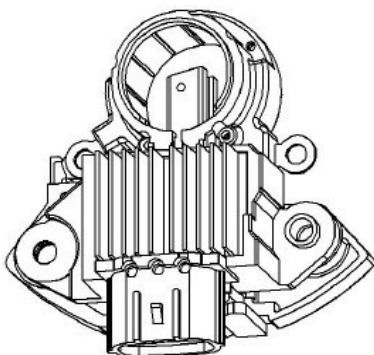

Применяемость:

HONDA CIVIC V Saloon (EG, EH)
TOYOTA CAMRY (_V1_)
TOYOTA CARINA E VI (_T19_)
TOYOTA CARINA E VI Saloon (_T19_)
TOYOTA CARINA E VI Sportswagon (_T19_)
TOYOTA CARINA V Saloon (_T17_)
TOYOTA COROLLA (_E11_)
TOYOTA COROLLA Compact (_E10_)
TOYOTA COROLLA Compact (_E11_)
TOYOTA COROLLA Liftback (_E11_)
TOYOTA CORONA Saloon (_T21_)
TOYOTA CORSA Saloon (_L5_)
TOYOTA HIACE IV Bus (_H1_)
TOYOTA HILUX II SUV (LN_, KZN1_, VZN1_, RN1_)
TOYOTA HILUX III SUV (_N1_, _N2_)
TOYOTA LAND CRUISER 90 (_J9_)
TOYOTA LAND CRUISER PRADO (_J12_)
TOYOTA RAUM MPV (EXZ1_)
TOYOTA RAV 4 I (_A1_)
TOYOTA VISTA / CAMRY Saloon (_V3_, _V4_)

Цена розничная:

1970

Название:

Мост диодный ген. для а/м Toyota RAV4 (05-)/RAV4 (00-)
2.0i/Land Cruiser 100 (98-) 4.2TD (VDB 1915)

ОЕМ:

0215805520, 0215805740, 2735717230, 2735770450,
INR574

Артикул:

VDB 1915

Применяемость:

LEXUS IS I (_E1_)
LEXUS IS SportCross (_E1_)
TOYOTA AVENSIS (_T22_)
TOYOTA AVENSIS Estate (_T22_)
TOYOTA AVENSIS Liftback (_T22_)
TOYOTA AVENSIS VERSO (_M2_) | IPSUM
TOYOTA COROLLA (_E11_)
TOYOTA COROLLA Compact (_E11_)
TOYOTA COROLLA Estate (_E11_)
TOYOTA COROLLA Liftback (_E11_)
TOYOTA HIACE IV Bus (_H1_, _H2_)
TOYOTA HIACE IV Van (_H1_, _H2_)
TOYOTA LAND CRUISER 100 (_J1_)
TOYOTA PREVIA II (_R3_) | ESTIMA
TOYOTA RAV 4 II (_A2_)
TOYOTA RAV 4 III (_A3_)

Цена розничная:

2320

Название:

Мост диодный ген. для а/м Honda Civic VIII (05-) 1.8i/CR-V
III (07-) 2.0i/2.4i (VDB 1923)

ОЕМ:

31108RAAA01, 31108RAAA02, 31108RAAA03,
31108RTA003, 31108RTA013, 31127RAAA010M, INR429,
0215806490

Артикул:

VDB 1923

Применяемость:

HONDA ACCORD VII (CL, CN)
HONDA ACCORD VII Tourer (CM, CN)
HONDA CIVIC VIII Hatchback (FN, FK)
HONDA CIVIC VIII Saloon (FD, FA)
HONDA CR-V III (RE_)

Цена розничная:

2040

Название: