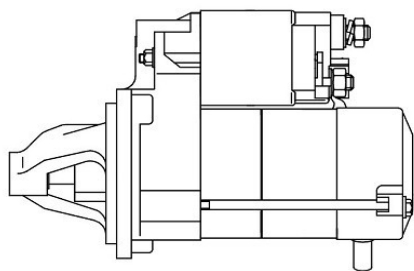

Название:	Привод стартера (бендикс) для а/м Porsche Panamera (09-) 4.8i/4.8T/3.6i (Start-Stop) (VCS 1712)
ОЕМ:	948 604 210 00, 948 604 210 01, 1006209863
Артикул:	VCS 1712
Применяемость:	PORSCHE PANAMERA (970)
Цена розничная:	2110