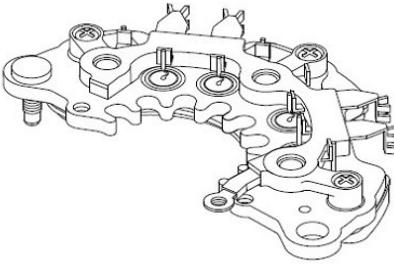

Цена розничная:	2460
Название:	Мост диодный ген. для а/м Nissan Bluebird (96-) 1.8i/Primera P11 (96-) 2.0i (тип Mitsubishi, без доп. диодов) (VDB 1434)
ОЕМ:	A860X45170, A860X63270, 231242J011, 231245C010, 23124AD210, IMR8575
Артикул:	VDB 1434
Применяемость:	NISSAN (DFAC) BLUEBIRD (G10) NISSAN ALMERA I (N15) NISSAN ALMERA I Hatchback (N15) NISSAN AVENIR (W10) NISSAN BLUEBIRD (U13, U14) NISSAN BLUEBIRD (U14) NISSAN ELGRAND (E50) NISSAN PRESEA (R11) NISSAN PRIMERA (P11) NISSAN PRIMERA Hatchback (P11) NISSAN PRIMERA Traveller (W10) NISSAN PRIMERA Traveller (WP11)

Цена розничная:	2670
Название:	Мост диодный ген. для а/м Nissan X-Trail T31 (07-)/X-Trail T32 (13-) 2.5i (тип Valeo) (VDB 1435)
ОЕМ:	MER534, 702111
Артикул:	VDB 1435
Применяемость:	NISSAN TEANA II (J32) NISSAN X-TRAIL II (T31) NISSAN X-TRAIL III (T32_, T32R, T32RR) RENAULT KOLEOS I (HY_) RENAULT KOLEOS II (HC_)

Цена розничная:	2600
Название:	Мост диодный ген. для а/м Mercedes-Benz GL X164 (06-)/M W166 (11-) 3.0D (тип Valeo) (VDB 1520)
ОЕМ:	MER547
Артикул:	VDB 1520