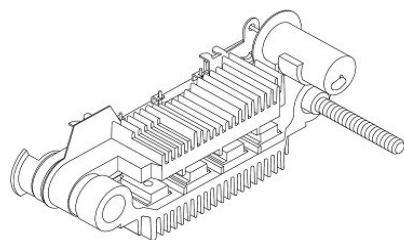

Название: Мост диодный ген. для а/м Hyundai Galloper (98-) 2.5TD

(VDB 0811)

ОЕМ: IYR10038

Артикул: VDB 0811

Применяемость:

HYUNDAI GALLOPER II (JK-01)
HYUNDAI GRACE Bus
HYUNDAI H100 Van
MITSUBISHI GALLOPER (JK-01)

Цена розничная: 2480

Название: Мост диодный ген. для а/м Kia Spectra (04-)/Shuma (01-)

1.6i/Rio (00-) 1.5i (тип Mando) (VDB 0813)

ОЕМ: 0K29T18W60, 0K9A218W60, TA600C03801Z, TA600C06202, IYR8510

Артикул: VDB 0813

Применяемость:

KIA RIO I Hatchback (DC)
KIA RIO I Saloon (DC_)
KIA SHUMA II (FB)
KIA SHUMA II Saloon (FB)
MAZDA 323 C V (BA)
MAZDA 323 F V (BA)
MAZDA 323 S V (BA)
MAZDA MX-3 (EC)
MAZDA MX-5 I (NA)

Цена розничная: 2460

Название: Мост диодный ген. для а/м Kia Sorento (02-)/Hyundai

Terracan (01-) 3.5i (VDB 0815)

ОЕМ: 3736739000, 3736739400, IYR9045

Артикул: VDB 0815

Применяемость:

HYUNDAI EQUUS / CENTENNIAL (JS)
HYUNDAI GENESIS Coupe
HYUNDAI TERRACAN (HP)
HYUNDAI XG (XG)
HYUNDAI XG Saloon
KIA OPIRUS (GH)
KIA SORENTO I (JC)