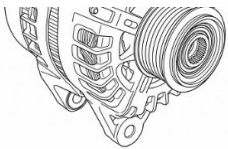

Цена розничная:	2110
Название:	Привод стартера (бендикс) для а/м Ford Escort VI (95-)/Ka (96-)/Fiesta IV (96-) 1.3i (VCS 1044)
ОЕМ:	R91AX 11000 KB1, R95FB 11000 BD, 1019852, 1027772, 1030151, 1033781, 1092117, 1416207, 97KB 11000 AA, 97KB 11000 AB, 97KB 11000 AC, 1006209652
Артикул:	VCS 1044
Применяемость:	FORD ESCORT VI (GAL, AAL, ABL) FORD ESCORT VI Estate Van (AVL) FORD ESCORT VI Saloon (GAL, AFL) FORD ESCORT VI Turnier (GAL, ANL) FORD FIESTA Box Body/MPV (J5_, J3_) FORD FIESTA IV (JA_, JB_) FORD KA (RB_) MAZDA 121 III (JASM, JBSM)
Цена розничная:	1370

Название:	Привод стартера (бендикс) для а/м Porsche Panamera (09-) 4.8i/4.8T/3.6i (Start-Stop) (VCS 1712)
ОЕМ:	948 604 210 00, 948 604 210 01, 1006209863
Артикул:	VCS 1712
Применяемость:	PORSCHE PANAMERA (970)
Цена розничная:	2110