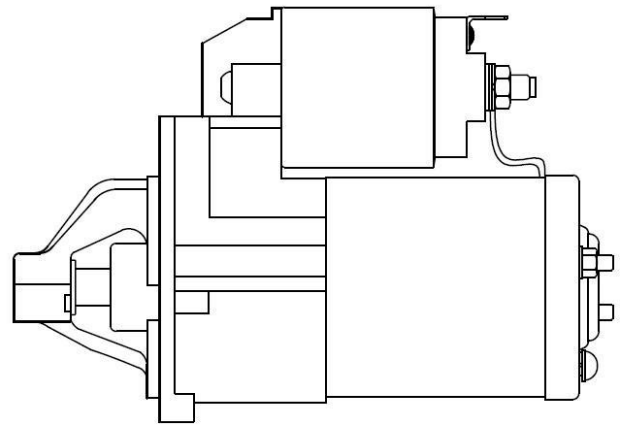

г. Санкт-Петербург

6.02.23

Уважаемые Партнеры!

С 6 февраля STARTVOLT начинает поставки новых генераторов и стартеров для следующих автомобилей:

- Honda CR-V III (06-)/Accord VIII (08-) 2.0i
- BMW 1 E87 (04-)/X1 E84 (09-) 1.6i/2.0i
- BMW X1 E84 (09-)/3 E90 (04-) 2.0D
- Mitsubishi Outlander II (07-) 3.0i
- Honda CR-V (12-)/Crosstour (12-) 2.4i

Уникальные преимущества генераторов и стартеров STARTVOLT

- Расширенная гарантия – 2 года с момента продажи
- Полностью автоматическая сборка при производстве
- 100%-ный пооперационный контроль качества
- Полная аутентичность оригинальным изделиям по выходным характеристикам, посадочным размерам и комплектующим
- Выходная проверка всех производимых стартеров на специализированном профессиональном оборудовании D&V
- В комплект каждого стартера входит Индивидуальный технический паспорт, отражающий все реальные выходные характеристики
- Расширенная идентификация: для удобства специализированных сервисных станций приводятся номера не только OEM-номера, но и cross-reference основных аналогов – для быстрой идентификации знакомых популярных моделей.

Код	Наименование	№ по каталогу	Розница
36185	Генератор для а/м Honda CR-V III (06-)/Accord VIII (08-) 2.0i 105A (LG 2304)	31100-RZP-G01,CSF37,DAN1148	14830
36186	Генератор для а/м BMW 1 E87 (04-)/X1 E84 (09-) 1.6i/2.0i 150A (LG 2607)	12 31 7 521 385,12 31 7 522 962,12 31 7 532 965,12 31 7 532 966,12 31 7 532 969,12 31 7 533 270,0 124 525 561,0 124 525 059	18870