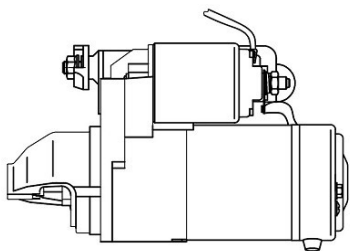

Применяемость:

TOYOTA AVENSIS (_T25_)
TOYOTA AVENSIS Estate (_T25_)
TOYOTA AVENSIS Saloon (_T25_)

Цена розничная:

1690

Название:

Реле втягивающее стартера для а/м Toyota Land Cruiser 60 (80-) 4.0D (VSR 1921)

ОЕМ:

2815046040, 2815047030, 2815047090, 0534002520,
0534003090, 0534003550, 0534004200, 0534004201,
0534004202, 0534004560, 0534004610, 0534004730,
0534004770, 0534009240, 1534002430, 1534003140,
1534003150, 1811510340

Артикул:

VSR 1921