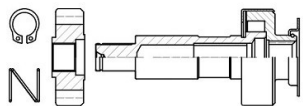

Применяемость:

NISSAN CABSTAR (F23, H41, H42)
NISSAN CABSTAR (F23, H41, H42) | ATLAS
NISSAN CARAVAN Van (E25)
NISSAN NAVARA (D21)
NISSAN NAVARA (D22)
NISSAN NAVARA Platform/Chassis (D21)
NISSAN NAVARA Platform/Chassis (D22)
NISSAN PATROL GR V Wagon (Y61)
NISSAN PICK UP (D21)
NISSAN PICK UP (D22)
NISSAN TERRANO I (WD21)
NISSAN TERRANO II (R20)
NISSAN TERRANO II Van (R20)
NISSAN TERRANO REGULUS (R50)
NISSAN URVAN Bus (E24)
NISSAN URVAN Van (E24)
RENAULT 30 (127_)

Цена розничная:

13450

Название:

Стартер для а/м Nissan Patrol (10-) 5.6i 2кВт (LSt 1435)

ОЕМ:

233001CA0A, 233001CA0B, 233001CA0C, M001T30671,
M001T30671ZC, M001T30671ZCKD, M001T30673,
M1T30671, M1T30671ZC, M1T30671ZCKD, M1T30673

Артикул:

Lst 1435

Применяемость:

INFINITI FX
INFINITI M (Y51)
INFINITI QX56
INFINITI QX70
NISSAN PATROL VI (Y62)

Цена розничная:

10450

Название:

Привод стартера (бендикс) для а/м Toyota Avensis T250 (03-) 2.0i/2.4i (VCS 1943)

ОЕМ:

282260H100, 2822628040, 2822628041, 0283009571

Артикул:

VCS 1943

Применяемость:

TOYOTA AVENSIS (_T25_)
TOYOTA AVENSIS Estate (_T25_)
TOYOTA AVENSIS Saloon (_T25_)

Цена розничная:

1690

Название:

Реле втягивающее стартера для а/м Toyota Land Cruiser 60 (80-) 4.0D (VSR 1921)

ОЕМ:

2815046040, 2815047030, 2815047090, 0534002520,
0534003090, 0534003550, 0534004200, 0534004201,
0534004202, 0534004560, 0534004610, 0534004730,
0534004770, 0534009240, 1534002430, 1534003140,
1534003150, 1811510340

Артикул:

VSR 1921