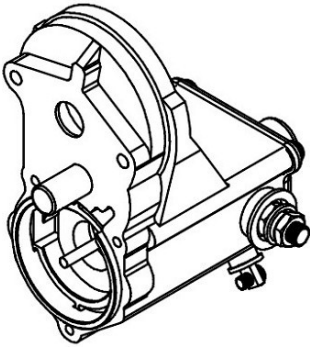

Применяемость:

TOYOTA COASTER Bus (_B2_, _B3_)
TOYOTA DYNA Bus (_U3_, _U2_)
TOYOTA DYNA Platform/Chassis (_U_, _Y_)
TOYOTA LAND CRUISER (_J4_, _J5_)
TOYOTA LAND CRUISER (_J6_)
TOYOTA LAND CRUISER (_J7_, _JL7_)
TOYOTA LAND CRUISER Pickup (_J4_)
TOYOTA LAND CRUISER Pick-up (_J7_, _JL7_)
TOYOTA TOYOACE Platform/Chassis (_U_, _Y_)

Цена розничная:

4060

Во вложении метрические данные, перечень OEM и Кросс номеров и прайс.

С уважением,

Отдел маркетинга УК "Карвиль"