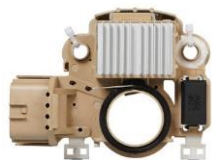

Применяемость:	CHERY TIGGO MITSUBISHI CARISMA (DA_) MITSUBISHI CARISMA Saloon (DA_) MITSUBISHI COLT V (CJ_, CP_) MITSUBISHI GALANT VIII (EA_) MITSUBISHI GALANT VIII Estate (EA_, EC_) MITSUBISHI LANCER VI (CJ_, CP_) MITSUBISHI PAJERO PININ I (H6_W, H7_W) MITSUBISHI SPACE STAR MPV (DG_A)

Цена розничная:	1710

Название:	Трапеция стеклооч. для а/м Лада 1117-1119 Калина (D=10мм, тип КЗАЭ) (VWA 1118)

ОЕМ:	95.5205100

Артикул:	VWA 1118

Применяемость:	LADA KALINA (1117) LADA KALINA (1118) LADA KALINA (1119)

Цена розничная:	1760

Во вложении метрические данные, перечень OEM номеров и прайс.

С уважением,
Отдел маркетинга УК "Карвиль"