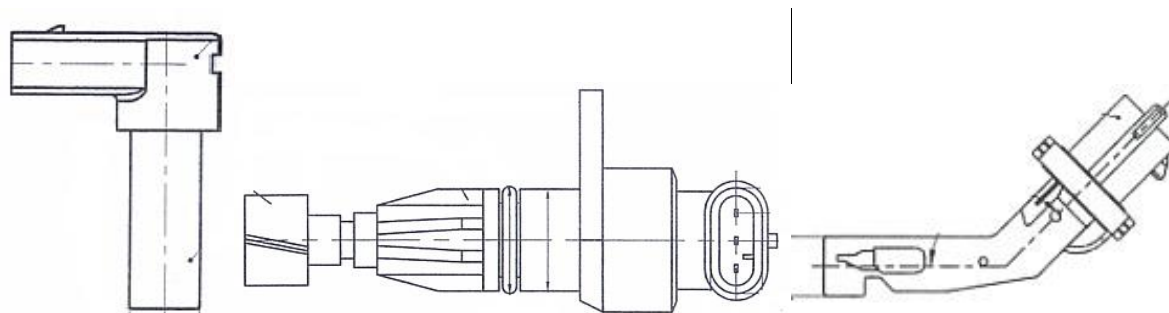

г. Санкт-Петербург

28.10.20

Уважаемые Партнеры!

Рады сообщить, что с 28 октября 2020 года STARTVOLT начинает поставки 17 новых датчиков ЭСУД для популярных а/м российского рынка:

- Ford Focus II (05-) 1.4i/1.6i/1.8i
- Mazda 3 (03-) 1.4i/1.6i/1.8i
- KIA Sportage (04-) 2.7i, 2.0/2.2 CRDi
- Hyundai/ Santa Fe (04-) 2.7i, 2.0/2.2 CRDi
- Mitsubishi L200 (05-) 2.5D
- Mitsubishi Pajero Sport (98-) 2.5D
- Mercedes-Benz C W205 (15-)/E W213 (16-) 2.0T
- Skoda Octavia I (96-) 1.4i-1.8i/1.9D
- VW Golf III (91-) 1.4i-1.8i/1.9D
- VW Passat B3 (88-) 1.4i-1.8i/1.9D
- Chery Tiggo T11 (06-)/Fora A21 (06-) 1.6i/1.8i/2.0i
- Hyundai Getz (02-)
- Hyundai Accent III (05-)
- KIA Rio II (05-)
- Toyota Corolla E120 (01-) 1.3i-2.0i
- Toyota Rav 4 (01-) 1.3i-2.0i
- ГАЗ с дв. ЗМЗ-405, 406, 409, УМЗ-4216
- ГАЗ 3307-3309, 33104 "Валдай", ПАЗ
- КАМАЗ 5490, Mercedes-Benz Axor

ПРИМЕЧАНИЕ: Указанные товары являются потенциальными хитами продаж и рекомендованы к безотлагательному заведению в ассортимент, поскольку применяются в популярных автомобилях российского рынка.