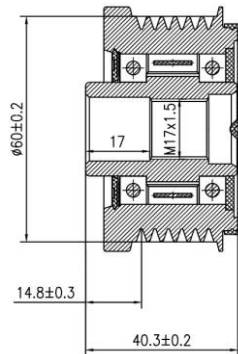

Шкив с обгонной муфтой генер. для а/м Chery Tiggo T11 (05-) 2.0i (SGP 1755)

ОЕМ: 535022010, F552496, F552498

Артикул: SGP 1755

Применяемость: CHERY: EASTAR, TIGGO 3

Розничная цена ..... **4110 Р**