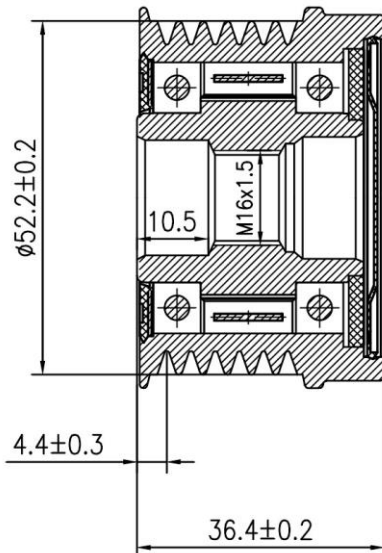

Шкив с обгонной муфтой генер. для а/м Fiat Doblo (05-) 1.3D (SGP 0113)

ОЕМ: 0399660094, 5350025000, 535002510, 588074, 588413, 92760301201, 9966031250, 99660315250, 99760315400, F00M147735, F00M591561, F00M991105, F00M991305, F-233525, F-233525.01, F-233525.02, F-233525.04, F-233525.05, F-233525.1, F-583944

Артикул: SGP 0113

Применяемость: ALFA ROMEO: MITO (955_)

FIAT: 500 (312_), 500 C (312_), DOBLO Box Body/MPV (223_), DOBLO Bus (263_), DOBLO Cargo (263_), DOBLO MPV (119_, 223_), DOBLO Platform/Chassis (263_), FIORINO Box Body/MPV (225_), GRANDE PUNTO (199_), GRANDE PUNTO Van (199_), IDEA

Розничная цена ..... **2410 Р**