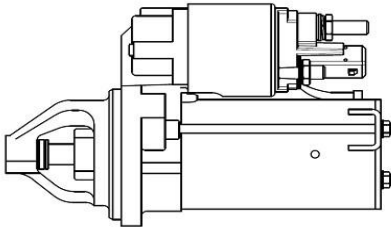

Легковые (иномарки) (2)

	Название:	Стартер для а/м BMW X5 F15 (13-)/X6 F16 (14-) 3.0i 1,6кВт (LSt 2619)
	ОЕМ:	12417631558, 12417631559, 7631558, 7631559, 428000-9130, 428000-9131, DSN1376
	Артикул:	LSt 2619
	Применяемость:	BMW 1 (F20) BMW 1 (F21) BMW 2 Convertible (F23) BMW 2 Coupe (F22, F87) BMW 3 (E90) BMW 3 (F30, F80) BMW 3 Gran Turismo (F34) BMW 3 Touring (F31) BMW 4 Convertible (F33, F83) BMW 4 Coupe (F32, F82) BMW 4 Gran Coupe (F36) BMW 5 (F10) BMW 5 Gran Turismo (F07) BMW 5 Touring (F11) BMW 6 Convertible (F12) BMW 6 Coupe (F13) BMW 6 Gran Coupe (F06) BMW 7 (F01, F02, F03, F04) BMW X3 (F25) BMW X4 (F26) BMW X5 (F15, F85) BMW X6 (F16, F86)
	Цена розничная:	17200
	Название:	Стартер для а/м BMW X5 E70 (06-) 3.0i/X3 F25 (11-) 2.0i/5 E60 (05-) 2.5i (тип VALEO) 1,2кВт (LSt 2626)
	ОЕМ:	12 41 7 616 500, 12 41 2 344 243, 12 41 2 354 701, 12 41 7 521 116, 12 41 7 521 122, 12 41 7 521 123, 12 41 7 526 236, 12 41 7 579 155, 12 41 7 579 156, 12 41 7 594 292, 12 41 7 610 343, 12 41 7 610 350, 12 41 7 616 502, 438272, TS12E36