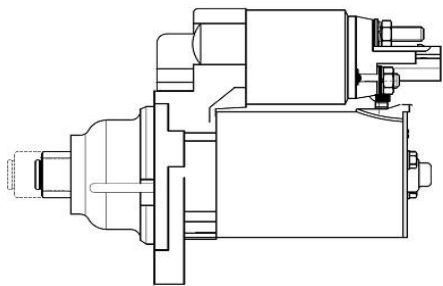

Применяемость:	AUDI A3 (8P1) AUDI A3 Convertible (8P7) AUDI A3 Sportback (8PA) SEAT ALTEA (5P1) SEAT ALTEA XL (5P5, 5P8) SEAT LEON (1P1) SKODA OCTAVIA II (1Z3) SKODA OCTAVIA II Combi (1Z5) SKODA YETI (5L) VW BEETLE (5C1, 5C2) VW BEETLE Convertible (5C7, 5C8) VW CADDY III Box Body/MPV (2KA, 2KH, 2CA, 2CH) VW CADDY III MPV (2KB, 2KJ, 2CB, 2CJ) VW EOS (1F7, 1F8) VW GOLF PLUS V (5M1, 521) VW GOLF VI (5K1) VW GOLF VI Convertible (517) VW GOLF VI Variant (AJ5) VW JETTA IV (162, 163, AV3, AV2) VW PASSAT B6 (3C2) VW PASSAT B6 Variant (3C5) VW TOURAN (1T1, 1T2) VW TOURAN (1T3)
Цена розничная:	10470

Во вложении метрические данные, перечень OEM номеров и прайс.

**С уважением,
Отдел маркетинга УК "Карвиль"**