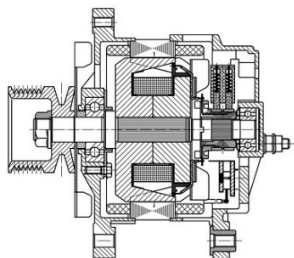

Артикул: LG 3105

Применяемость:

Цена розничная: 20800

Название: Насос отопителя доп. электр. (16мм, 24В, 2 провода) для а/м ГАЗ/МАЗ/КАМАЗ (VPM 0301)

ОЕМ: 321.3780-10

Артикул: VPM 0301

GAZ 3308
КАМАЗ 43114
КАМАЗ 43118
КАМАЗ 44108
КАМАЗ 5320
КАМАЗ 53212
КАМАЗ 53213
КАМАЗ 53215
КАМАЗ 5410
КАМАЗ 5511
КАМАЗ 55110
КАМАЗ 55111
КАМАЗ 65115
КАМАЗ 65116
КАМАЗ 65117
КАМАЗ 6520
КАМАЗ 6522
МАЗ 5432
МАЗ 5516
МАЗ 6422

Применяемость:

Цена розничная: 1620

Название: Насос отопителя доп. электр. (18мм, 24В, 2 провода) для а/м ГАЗ/МАЗ/КАМАЗ (VPM 0303)

ОЕМ: 321.3780-01

Артикул: VPM 0303

GAZ 3308
 KAMAZ 43114
 KAMAZ 43118
 KAMAZ 44108
 KAMAZ 5320
 KAMAZ 53212
 KAMAZ 53213
 KAMAZ 53215
 KAMAZ 5410
 KAMAZ 5511
Применяемость: KAMAZ 55110
 KAMAZ 55111
 KAMAZ 65115
 KAMAZ 65116
 KAMAZ 65117
 KAMAZ 6520
 KAMAZ 6522
 MAZ 5432
 MAZ 5516
 MAZ 6422