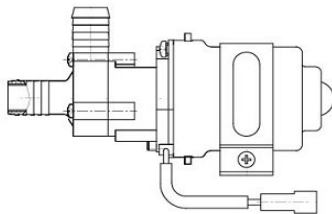

Артикул: LG 3105

Применяемость:

Цена розничная: 20800

Название: Насос отопителя доп. электр. (16мм, 24В, 2 провода) для а/м ГАЗ/МАЗ/КАМАЗ (VPM 0301)

ОЕМ: 321.3780-10

Артикул: VPM 0301

GAZ 3308
КАМАЗ 43114
КАМАЗ 43118
КАМАЗ 44108
КАМАЗ 5320
КАМАЗ 53212
КАМАЗ 53213
КАМАЗ 53215
КАМАЗ 5410
КАМАЗ 5511
КАМАЗ 55110
КАМАЗ 55111
КАМАЗ 65115
КАМАЗ 65116
КАМАЗ 65117
КАМАЗ 6520
КАМАЗ 6522
МАЗ 5432
МАЗ 5516
МАЗ 6422

Применяемость:

Цена розничная: 1620

Название: Насос отопителя доп. электр. (18мм, 24В, 2 провода) для а/м ГАЗ/МАЗ/КАМАЗ (VPM 0303)

ОЕМ: 321.3780-01

Артикул: VPM 0303

GAZ 3308
 KAMAZ 43114
 KAMAZ 43118
 KAMAZ 44108
 KAMAZ 5320
 KAMAZ 53212
 KAMAZ 53213
 KAMAZ 53215
 KAMAZ 5410
 KAMAZ 5511
Применяемость: KAMAZ 55110
 KAMAZ 55111
 KAMAZ 65115
 KAMAZ 65116
 KAMAZ 65117
 KAMAZ 6520
 KAMAZ 6522
 MAZ 5432
 MAZ 5516
 MAZ 6422