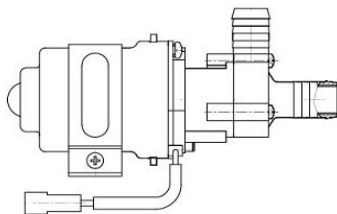

Применяемость:

Цена розничная: 1620

Название: Насос отопителя доп. электр. (18мм, 24В, 2 провода) для а/м ГАЗ/МАЗ/КАМАЗ (VPM 0303)

ОЕМ: 321.3780-01

Артикул: VPM 0303

GAZ 3308
 KAMAZ 43114
 KAMAZ 43118
 KAMAZ 44108
 KAMAZ 5320
 KAMAZ 53212
 KAMAZ 53213
 KAMAZ 53215
 KAMAZ 5410
 KAMAZ 5511
Применяемость: KAMAZ 55110
 KAMAZ 55111
 KAMAZ 65115
 KAMAZ 65116
 KAMAZ 65117
 KAMAZ 6520
 KAMAZ 6522
 MAZ 5432
 MAZ 5516
 MAZ 6422

Цена розничная: 1620

Название: Трапеция стеклооч. для а/м JAC N350 (21-) (VWA 2720)

ОЕМ: 98120-7A001-0001

Артикул: VWA 2720

Применяемость: JAC N350

Цена розничная: 2110

Название: Моторедуктор стеклооч. для а/м FAW J6 (14-) (VWF 2617)