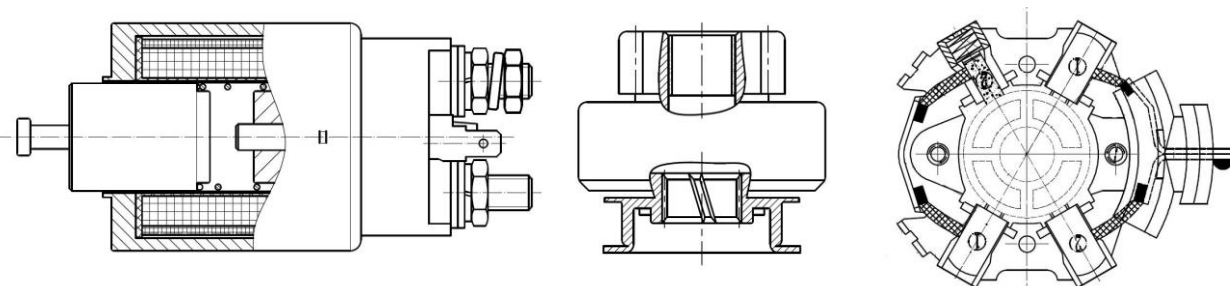

г. Санкт-Петербург

12.07.21

Уважаемые Партнеры!

С 12 июля STARTVOLT начинает поставки комплектующих стартера для популярных автомобилей:

- ГАЗ ГАЗель Бизнес/Next (13-) 2.8D
- Лада 2101
- Лада 2110, 15
- ГАЗ

Примечание: Все новые комплектующие рекомендованы к безотлагательному заведению в ассортимент, поскольку применяются для популярного в России класса автомобилей.

Щеточные узлы являются полными аналогами штатных щеточных узлов и предназначены для ремонта оригинальных стартеров.

- Расширенная гарантия – 2 года с момента продажи
- 100%-ный пооперационный контроль качества
- Полная аутентичность оригинальным изделиям по выходным характеристикам, посадочным размерам и комплектующим
- Выходная проверка всех производимых стартеров на специализированном профессиональном оборудовании D&V

Код	№ по каталогу	Наименование	Розница
31612	5295576	Привод стартера (бендикс) для а/м ГАЗ ГАЗель Бизнес/Next (13-) 2.8D (VCS 0320)	1045
31609	5295576	Узел щеточный стартера для а/м ГАЗ ГАЗель Бизнес/Next (13-) 2.8D (VBS 0328)	540
31614	5295576	Реле втягивающее стартера для а/м ГАЗ ГАЗель Бизнес/Next (13-) 2.8D (VSR 0320)	1705
31607	572.3708310-01	Узел щеточный стартера для а/м Лада 2101 (ан. 572.3708310-01) (VBS 0101X)	565
31608	57.3708310-01	Узел щеточный стартера для а/м Лада 2110, 15 (ан. 57.3708310-01) (VBS 0115X)	565
31610	406.3708310	Узел щеточный стартера для а/м ГАЗ (с/о а.н 406.3708310) (VBS 0360X)	590

С уважением,
Менеджер по маркетингу STARTVOLT

Дегтярев А.Н.