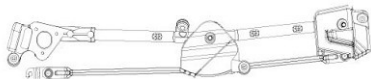

ОЕМ: 28840-EM30A

Артикул: VWA 1403

Применяемость: NISSAN TIIDA Hatchback (C11)

Цена розничная: 8750

Название: Трапеция стеклооч. для а/м VAG Jetta (11-) (VWA 1818)

ОЕМ: 5C7 955 601

Артикул: VWA 1818

Применяемость: VW JETTA IV (162, 163, AV3, AV2)

Цена розничная: 3290

Название: Трапеция стеклооч. для а/м Audi Q7 (06-) (VWA 1821)

ОЕМ: 4L1955023C, 4L1955023F, 4L1955023D, 4L1 955 603

Артикул: VWA 1821

Применяемость: AUDI Q7 (4LB)

Цена розничная: 4740

Название: Трапеция стеклооч. для а/м Mazda 3 (BK) (03-) (VWA 2503)