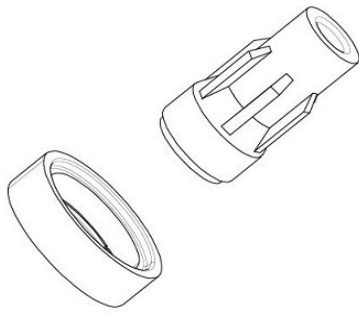

	<p>Название: Генератор для а/м Toyota RAV4 (12-) 2.0i 100A (LG 1975)</p> <p>ОЕМ: 27060-37150, 104211-3174, 1042113171, 1042113172</p> <p>Артикул: LG 1975</p> <hr/> <p>Применяемость: TOYOTA RAV 4 IV (_A4_)</p> <p>Цена розничная: 37300</p>
	<p>Название: Стартер для а/м Land Rover Freelander II (06-)/Range Rover Evoque (11-) 2.2TD MT 2кВт (LSt 1060)</p> <p>ОЕМ: 6G9N-11000-MA, 6G9N-11000-MB, AH52-11001-AC, LR003468, LR007023, LR007372, LR009432, LR014060, DSN1208, 428000-4850, 428000-4851, 428000-6910</p> <p>Артикул: LSt 1060</p> <hr/> <p>Применяемость: LAND ROVER DISCOVERY SPORT (L550) LAND ROVER FREELANDER 2 (L359) LAND ROVER RANGE ROVER EVOQUE (L538)</p> <p>Цена розничная: 23950</p>
	<p>Название: Генератор для а/м Mercedes-Benz GLK X204 (08-)/E W212 (11-) 2.1CDI 180A (LG 1592)</p> <p>ОЕМ: A0141543902, 141543902, 0141543902, 439704, FG18S047, FGN18S047</p> <p>Артикул: LG 1592</p> <hr/> <p>Применяемость: MERCEDES-BENZ E-CLASS (W212) MERCEDES-BENZ E-CLASS T-Model (S212) MERCEDES-BENZ GLK-CLASS (X204)</p> <p>Цена розничная: 44186,08</p>
	<p>Название: Наконечник катушки зажигания для а/м Daewoo Gentra (13-)/Chevrolet Cobalt (13-) 1.0i-1.5i (STC 0501)</p> <p>ОЕМ: 96875090, 9023781, 25190788, 96983945</p> <p>Артикул: STC 0501</p>