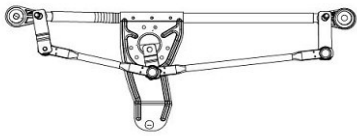

Во вложении метрические данные, перечень OEM и Кросс номеров и прайс.

**С уважением,
Отдел маркетинга УК "Карвиль"**