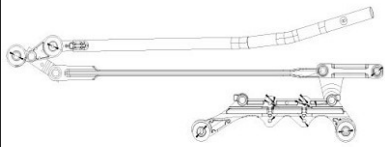

ОЕМ: 28840-EM30A

Артикул: VWA 1403

Применяемость: NISSAN TIIDA Hatchback (C11)

Цена розничная: 8750

Название: Трапеция стеклооч. для а/м VAG Jetta (11-) (VWA 1818)

ОЕМ: 5C7 955 601

Артикул: VWA 1818

Применяемость: VW JETTA IV (162, 163, AV3, AV2)

Цена розничная: 3290

Название: Трапеция стеклооч. для а/м Audi Q7 (06-) (VWA 1821)

ОЕМ: 4L1955023C, 4L1955023F, 4L1955023D, 4L1 955 603

Артикул: VWA 1821

Применяемость: AUDI Q7 (4LB)

Цена розничная: 4740

Название: Трапеция стеклооч. для а/м Mazda 3 (BK) (03-) (VWA 2503)

ОЕМ: BP4K-67-360A, BP4K-67-360B, BP4K-67-360C, BP4K-67-360D, BP4K-67-360E

Артикул: VWA 2503

Применяемость: MAZDA 3 (BK)
MAZDA 3 Saloon (BK)

Цена розничная: 3390

Название: Трапеция стеклооч. для а/м BMW X5 E53 (00-) (VWA 2605)