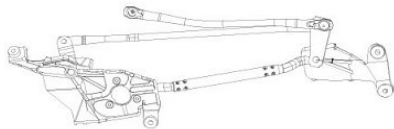

Применяемость: MITSUBISHI OUTLANDER II (CW_W)
MITSUBISHI OUTLANDER II Van (CW_W)

Цена розничная: 8400

Название: Трапеция стеклооч. для а/м Nissan Tiida (04-) (VWA 1403)

ОЕМ: 28840-EM30A

Артикул: VWA 1403

Применяемость: NISSAN TIIDA Hatchback (C11)

Цена розничная: 8750

Название: Трапеция стеклооч. для а/м VAG Jetta (11-) (VWA 1818)

ОЕМ: 5C7 955 601

Артикул: VWA 1818