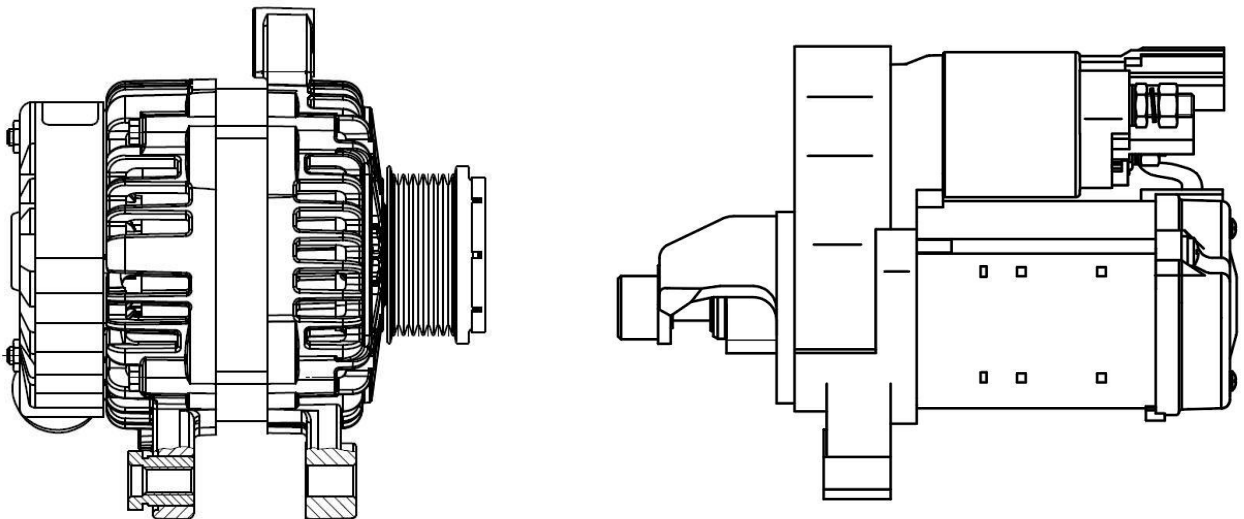

г. Санкт-Петербург

11.10.22

Уважаемые Партнеры!

С 11 октября 2022 года STARTVOLT начинает поставки новых стартеров и генератора для следующих автомобилей:

- Great Wall Hover H6 (11-) 1.5T
- VAG A6 (11-)/Q5 (08-)/Touareg (18-) 1.8TFSI/2.0TFSI
- VAG A6 (94-) 2.6i
- VAG A6 (11-)/A7 (10-) 2.8FSI
- VAG A4 (15-)/A5 (16-)/Q5 (16-) 1.4TFSI
- VAG A6 (11-)/Q5 (08-) 3.0TDI

ПРИМЕЧАНИЕ: Уникальное товарное предложение! Данный генератор рекомендован к безотлагательному заведению в ассортимент, поскольку применяются для популярного в России класса автомобилей.

Уникальные преимущества генераторов STARTVOLT

- Полная аутентичность штатным изделиям по габаритным размерам и выходным характеристикам
- 100%-ный двойной выходной контроль каждого генератора на специализированном стенде проверки D&V
- В комплект каждого генератора входит Индивидуальный технический паспорт, отражающий все реальные выходные характеристики каждого генератора
- Полная взаимозаменяемость и ремонтпригодность любого узла генератора с оригиналом;
- Расширенный срок гарантии – 2 года с момента продажи!
- Расширенная идентификация: для удобства специализированных сервисных станций приводятся номера не только OEM-номера, но и cross-reference основных аналогов – для быстрой идентификации знакомых популярных моделей.