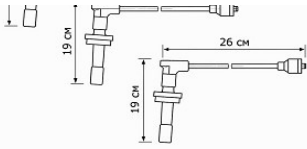

Применяемость:

LADA NADESKHA (2120)
LADA NIVA Closed Off-Road Vehicle (2121, 2131)

Цена розничная:

1215

Название:

Провода высоковольтные для а/м ГАЗ Газель с дв. УМЗ-4216 Евро-4 (до 09.2011г.) (силикон) (SIW 03216)

ОЕМ:

4216-3707080-11, 4216370708013

Артикул:

SIW 03216

Применяемость:

GAZ GAZELLE Van
GAZ SOBOL (2217) Bus
GAZ SOBOL (2752) Van

Цена розничная:

1130

Название:

Провода высоковольтные для а/м ЗИЛ 130 с дв. ЗИЛ-508/509 (силикон) (SIW 0353)

ОЕМ:

130-3707080

Артикул:

SIW 0353

Применяемость:

GAZ 53

Цена розничная:

2340

Во вложении метрические данные, перечень OEM и Кросс номеров и прайс.

**С уважением,
Отдел маркетинга УК
"Карвиль"**