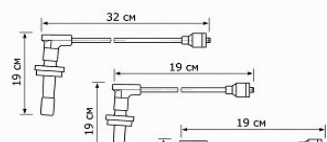

ОЕМ: 2112-3707080, 2112 3707080 01, 0 986 357 260, 21110370708020
Артикул: SIW 0111
Применяемость: LADA 110 (2110)
LADA 111 (2111)
LADA 112 (2112)
Цена розничная: 2010

Название: Провода высоковольтные для а/м Лада 21214 и их модификации (до 2006г.) (силикон) (SIW 01214)
ОЕМ: 21214-3707080-10
Артикул: SIW 01214
Применяемость: LADA NADESCHDA (2120)
LADA NIVA Closed Off-Road Vehicle (2121, 2131)
LADA NOVA (2105)
LADA NOVA Estate (2104) | RIVA
Цена розничная: 1015

Название: Провода высоковольтные для а/м ГАЗ/УАЗ с дв. 3МЗ-402/ГАЗ-21 карб. двиг. (силикон) (SIW 0302)
ОЕМ: 402.3707244, 402.3707244-01, 4023707245
Артикул: SIW 0302

Применяемость: GAZ GAZELLE Platform/Chassis
GAZ GAZELLE Van
GAZ SOBOL (2217) Bus
GAZ SOBOL (2310) Platform/Chassis
GAZ SOBOL (2752) Van
GAZ VOLGA
GAZ VOLGA (3102)
GAZ VOLGA Estate
GAZ VOLGA Estate (3102)
UAZ 2206
UAZ 3151 (3151_)
UAZ 31512 Open Off-Road Vehicle
UAZ 3160 Closed Off-Road Vehicle
UAZ 452 Platform/Chassis (3303_, 3909_)
UAZ 452 Van (3741_, 3962_)

Цена розничная: 785

Название: Провода высоковольтные для а/м ГАЗ/УАЗ с дв. 3МЗ-406 (с наконечниками, силикон) (SIW 0306)
ОЕМ: 4062.3707244-10, 40523707244, 40623707244, 4062370724420
Артикул: SIW 0306

Применяемость: GAZ GAZELLE Bus
GAZ GAZELLE Platform/Chassis
GAZ GAZELLE Van
GAZ SOBOL (2217) Bus
GAZ SOBOL (2310) Platform/Chassis
GAZ SOBOL (2752) Van
GAZ VOLGA
GAZ VOLGA Estate
UAZ 452 Bus (2206_)
UAZ 452 Platform/Chassis (3303_, 3909_)
UAZ 452 Van (3741_, 3962_)
UAZ CARGO (23602)
UAZ HUNTER (31519_)
UAZ Patriot

Цена розничная: 1510

Название: Провода высоковольтные для а/м Лада 2121-21213/2131 и их модификации карб. двиг. (силикон) (SIW 01213)

ОЕМ: 21213-3707080
Артикул: SIW 01213