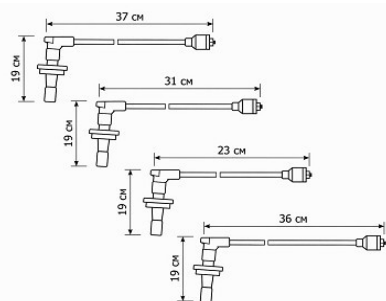

ОЕМ: 2112-3707080, 2112 3707080 01, 0 986 357 260, 21110370708020
Артикул: SIW 0111
Применяемость: LADA 110 (2110)
LADA 111 (2111)
LADA 112 (2112)
Цена розничная: 2010

Название: Провода высоковольтные для а/м Лада 21214 и их модификации (до 2006г.) (силикон) (SIW 01214)
ОЕМ: 21214-3707080-10
Артикул: SIW 01214
Применяемость: LADA NADESCHDA (2120)
LADA NIVA Closed Off-Road Vehicle (2121, 2131)
LADA NOVA (2105)
LADA NOVA Estate (2104) | RIVA
Цена розничная: 1015