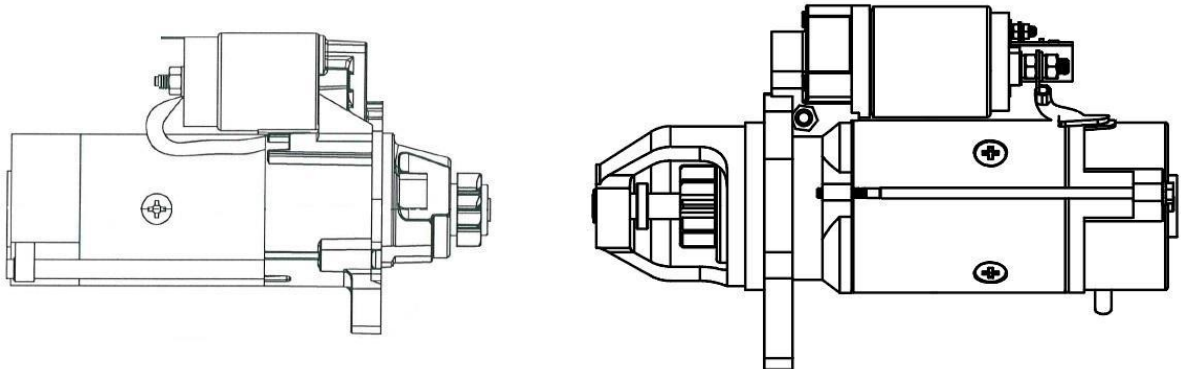

г. Санкт-Петербург

21.04.23

Уважаемые Партнеры!

С 21 апреля STARTVOLT начинает поставки новых стартеров для следующих грузовых и легковых автомобилей:

- ГАЗ 3310/ПАЗ/КаВЗ с дв. ММЗ-Д243/245 ЕВРО-2
- КАМАЗ с дв. 740.50-360/740.51-320
- МАЗ/УРАЛ с дв. ЯМЗ-236/238/656/658/7511 ЕВРО-2,3
- Nissan X-Trail Т30 (01-) 2.2dCi

Примечание: Данные стартеры для ГАЗ, КАМАЗ, МАЗ,УРАЛ являются потенциальными хитами продаж грузового сегмента, и рекомендованы к безотлагательному заведению в ассортимент, поскольку применяются для популярных в России грузовых автомобилей.

Уникальные преимущества стартеров STARTVOLT

- Расширенная гарантия – 2 года с момента продажи
- Полностью автоматическая сборка при производстве
- 100%-ный пооперационный контроль качества
- Полная аутентичность оригинальным изделиям по выходным характеристикам, посадочным размерам и комплектующим
- Выходная проверка всех производимых стартеров на специализированном профессиональном оборудовании D&V
- В комплект каждого стартера входит Индивидуальный технический паспорт, отражающий все реальные выходные характеристики
- Расширенная идентификация: для удобства специализированных сервисных станций приводятся номера не только OEM-номера, но и cross-reference основных аналогов – для быстрой идентификации знакомых популярных моделей.

Код	Наименование	№ по каталогу	Розница
37204	Стартер для а/м ГАЗ 3310/ПАЗ/КаВЗ с дв. ММЗ-Д243/245 ЕВРО-2 (тип Iskra) 4кВт (LSt 0300)	AZJ3381,MS 411,11.131.104,IMS301104	12900