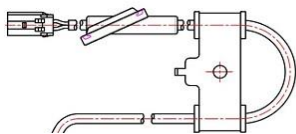

Название:

Датчик ABS для а/м Hyundai Elantra (00-)/KIA Cerato (04-) задн. лев. (VS-ABS 1509)

ОЕМ:

956802D000, 956802D050, 956802F000

Артикул:

VS-ABS 1509