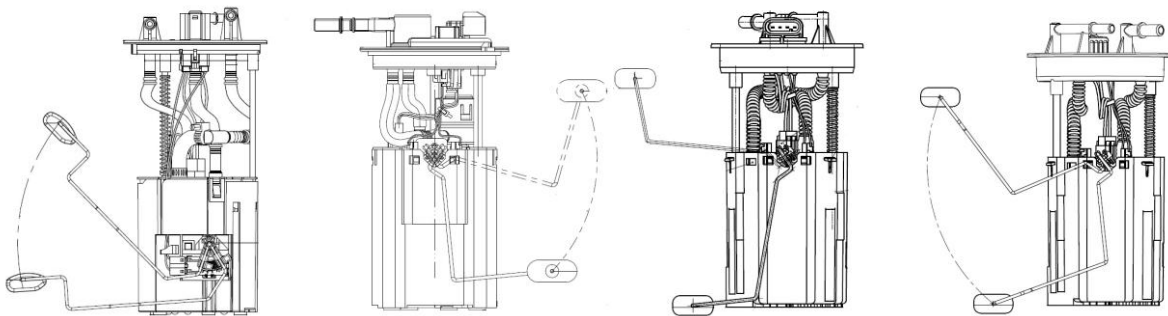

г. Санкт-Петербург

19.09.22

Уважаемые Партнеры!

Рады сообщить, что с 19 сентября 2022 года STARTVOLT начинает поставки новых топливных модулей для а/м:

- Hyundai Santa Fe (12-)
- KIA Sorento (09-)
- Lifan Solano (08-)
- Chery Tiggo T11 (05-)
- Chery Kimo (07-)
- Geely Emgrand EC7 (09-)
- Chery Amulet (03-)
- Lifan X60 (12-)

Примечание: Данные топливные модули рекомендованы к безотлагательному заведению в ассортимент, поскольку применяются для популярного в России класса автомобилей.

Уникальные преимущества топливных насосов STARTVOLT:

- Пооперационный контроль качества всех деталей, входящих в сборку насоса.
- Применение крыльчатки двустороннего действия уравнивает осевые давления в полостях насоса и препятствует смещению крыльчатки и нарушению торцевого зазора.
- Минимальный торцевой зазор между рабочим колесом и корпусом обеспечен шлифованной поверхностью крыльчатки насоса и высокой точностью обработки корпуса входной и нагнетательной полости насоса.
- Все бензонасосы на выходе с автоматизированного сборочного конвейера проходят контроль рабочих параметров на проверочных стендах.