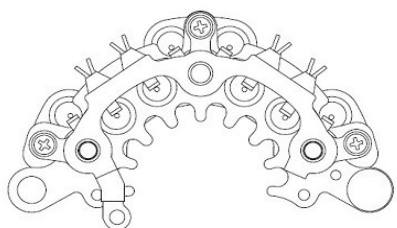

Применяемость: KIA RETONA Closed Off-Road Vehicle (FK)
KIA SPORTAGE SUV (K00)
Цена розничная: 1830

Название: Мост диодный ген. для а/м Nissan Terrano (86-)
3.0i/Patrol GR (00-) 4.8i (VDB 1414)
ОЕМ: 23124VC200, 23124VD70A, IHR745
Артикул: VDB 1414