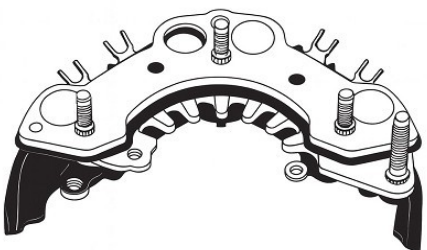

Артикул:

VDB 1519

Применяемость:

MERCEDES-BENZ C-CLASS (W203)
MERCEDES-BENZ C-CLASS Coupe (CL203)
MERCEDES-BENZ C-CLASS T-Model (S203)
MERCEDES-BENZ CLK (C209)
MERCEDES-BENZ E-CLASS (W210)
MERCEDES-BENZ E-CLASS (W211)
MERCEDES-BENZ E-CLASS T-Model (S210)
MERCEDES-BENZ E-CLASS T-Model (S211)
MERCEDES-BENZ G-CLASS (W463)
MERCEDES-BENZ M-CLASS (W163)
MERCEDES-BENZ S-CLASS (W220, V220)

Цена розничная:

4200

Название:

Генератор для а/м Opel Astra H (04-) 1.3CTDI/1.4i/Meriva A (06-) 1.4i 90A (LG 0506)

ОЕМ:

51784845, 46823547, 51787209, 51805800, 51854910, 51854915, 51984055, 52003517, 55185076, 52092136, 52003512, 703000096, 71723039, 71789694, 71792860, 71794193, 71794523, 71794527, 71795805, 9S51-10346-DA, 9S51-10346-DB, 1539099, 1571297, 2382269, 13117279, 13117279YQ, 13243463, 13283344, 6204181, 6204191, 6204261, 6204291, 63358061, 63377019, 93193612, 95519875, 31400-85E00, 31400-T85E00, DAN996, 101210-1120, 101210-1121, 101210-1191, 101210-1192, 101210-1222, 101210-1190

Артикул:

LG 0506

Применяемость:

FIAT DOBLO Box Body/MPV (223_)
FIAT DOBLO MPV (119_, 223_)
FIAT FIORINO Box Body/MPV (225_)
FIAT GRANDE PUNTO (199_)
FIAT IDEA (350_)
FIAT IDEA Van (350_)
FIAT LINEA (323_, 110_)
FIAT PANDA (169_)
FIAT PANDA Hatchback Van (169_)
FIAT PUNTO (188_)
FIAT PUNTO (199_)
FIAT PUNTO EVO (199_)
FIAT PUNTO EVO Hatchback Van (199_)
FIAT PUNTO Hatchback Van (188_)
OPEL ASTRA H (A04)
OPEL ASTRA H Estate (A04)
OPEL ASTRA H GTC (A04)
OPEL COMBO Tour
OPEL CORSA D (S07)
OPEL MERIVA A MPV (X03)

Цена розничная:

20800

Название:

Генератор для а/м VAG Passat B3/B4 (88-)/100 (90-)/80 (91-)1.8i/2.0i 90A (LG 1844)