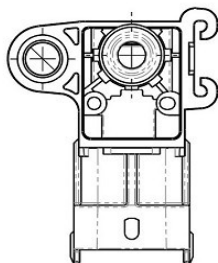

Артикул: VSR 1032

Применяемость: LAND ROVER DISCOVERY IV (L319)
LAND ROVER DISCOVERY V (L462)
LAND ROVER RANGE ROVER IV (L405)
LAND ROVER RANGE ROVER SPORT I (L320)
LAND ROVER RANGE ROVER SPORT II (L494)

Цена розничная: 3390

Название: Реле втягивающее стартера для а/м Ford Escort VI (95-)/Ka (96-)/Fiesta IV (96-) 1.3i (VSR 1044)

ОЕМ: 1201819, 9118122, 0331304001, 0331304053, 1330516340, 2339304001, 2339304014, 2339304053

Артикул: VSR 1044