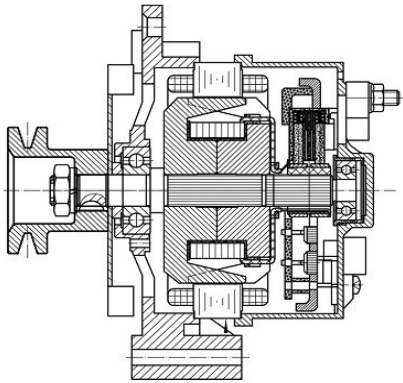

Применяемость:

AUDI 100 C3 Avant (445, 446)
AUDI 100 C3 Saloon (443, 444)
AUDI 100 C4 Avant (4A5)
AUDI 100 C4 Saloon (4A2)
AUDI 80 B2 Saloon (811, 813, 814, 819, 853)
AUDI 80 B3 Saloon (893, 894, 8A2)
AUDI 80 B4 Saloon (8C2)
SEAT TOLEDO I (1L2)
VW GOLF I Cabriolet (155)
VW GOLF II (19E, 1G1)
VW JETTA II (19E, 1G2, 165)
VW LT 28-35 I Bus (281-363)
VW LT 28-35 I Platform/Chassis (281-363)
VW LT 28-35 I Van (281-363)
VW LT 40-55 I Van (291-512)
VW PASSAT B2 (32B)
VW PASSAT B2 Saloon (32B)
VW PASSAT B2 Variant (33B)
VW PASSAT B3/B4 (3A2, 35I)
VW PASSAT B3/B4 Variant (3A5, 35I)

Цена розничная: 19600

Название: Генератор для а/м Chery Tiggo FL (11-) 1.6i 110A (LG 2726)

ОЕМ: E4G163701110, TG11C129

Артикул: LG 2726

Применяемость: CHERY TIGGO

Цена розничная: 22300

Название: Мост диодный ген. для а/м VAG Transporter T4 (90-) 2.5TDI (тип Bosch) (VDB 1804)

ОЕМ: 038903803H, F00M133207, F00M133209, F00M133231, F00M133268, IBR207

Артикул: VDB 1804

Применяемость:

VOLVO S60 I (384)
VOLVO S70 (874)
VOLVO S80 I (184)
VOLVO V70 I (875, 876)
VOLVO V70 II (285)
VOLVO XC70 I Cross Country (295)
VW CALIFORNIA T4 Camper (7DJ, 7DK, 70J)
VW GOLF IV (1J1)
VW LT 28-35 II Bus (2DB, 2DE, 2DK)
VW LT 28-46 II Platform/Chassis (2DC, 2DF, 2DG, 2DL, 2DM)
VW LT 28-46 II Van (2DA, 2DD, 2DH)
VW POLO III CLASSIC (6V2)
VW POLO IV Saloon (9N2)
VW TRANSPORTER T4 Bus (70B, 70C, 7DB, 7DK, 70J, 70K, 7DC, 7DJ)
VW TRANSPORTER T4 Platform/Chassis (70E, 70L, 70M, 7DE, 7DL, 7D)
VW TRANSPORTER T4 Van (70A, 70H, 7DA, 7DH, 70J)

Цена розничная: 2250