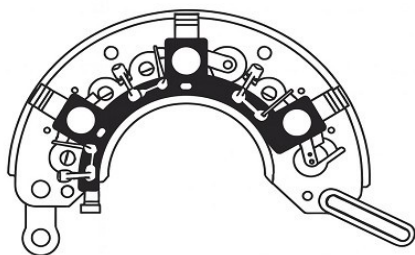

Цена розничная:

1480

Название:

Мост диодный ген. для а/м Nissan Terrano (96-) 2.4i (тип Hitachi) (VDB 1410)

ОЕМ:

231243S501, 231243S502, 23124VJ70A, 232303S501, IHR738

Артикул:

VDB 1410

Применяемость:

NISSAN ALMERA II (N16)
NISSAN ALMERA II Hatchback (N16)
NISSAN ALMERA TINO (V10)
NISSAN TERRANO II (R20)

Цена розничная:

1880

Название:

Мост диодный ген. для а/м Nissan Almera N16 (00-) 1.5i/1.8i/Primera P12 (02-) 1.6i/1.8i (VDB 1412)

ОЕМ:

IHR739

Артикул:

VDB 1412

Применяемость:

NISSAN ALMERA II (N16)
NISSAN ALMERA II Hatchback (N16)
NISSAN ALMERA TINO (V10)
NISSAN PRIMERA (P11)
NISSAN PRIMERA (P12)
NISSAN PRIMERA Estate (WP12)
NISSAN PRIMERA Hatchback (P11)
NISSAN PRIMERA Hatchback (P12)
NISSAN PRIMERA Traveller (WP11)

Цена розничная:

1970

Название:

Мост диодный ген. для а/м Kia Sportage (93-) 2.0i (тип Hitachi) (VDB 1413)

ОЕМ:

OK24118K60, IHR741

Артикул:

VDB 1413