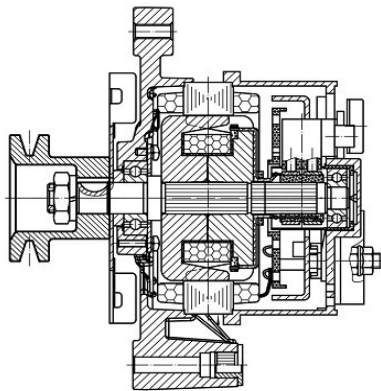

Название:

Мост диодный ген. для а/м Opel Vectra B (95-)/Vectra A (88-) 1.6i/1.8i (тип Delco) (VDB 2111)

ОЕМ:

10475034, 1205464, 589714, 3493947, 10450817, 10475034, 1205433, 1205464, DER2000, DER2000V

Артикул:

VDB 2111

Применяемость:

OPEL ASTRA F Estate (T92)
OPEL ASTRA F Hatchback (T92)
OPEL ASTRA F Saloon (T92)
OPEL ASTRA G Estate (T98)
OPEL ASTRA G Hatchback (T98)
OPEL ASTRA G Saloon (T98)
OPEL ASTRA H (A04)
OPEL CORSA B (S93)
OPEL MERIVA A MPV (X03)
OPEL OMEGA B (V94)
OPEL OMEGA B Estate (V94)
OPEL TIGRA (S93)
OPEL VECTRA A (J89)
OPEL VECTRA A Hatchback (J89)
OPEL VECTRA B (J96)
OPEL VECTRA B Estate (J96)
OPEL VECTRA B Hatchback (J96)
OPEL ZAFIRA A MPV (T98)
SAAB 9000
SAAB 9000 Hatchback

Цена розничная:

1550