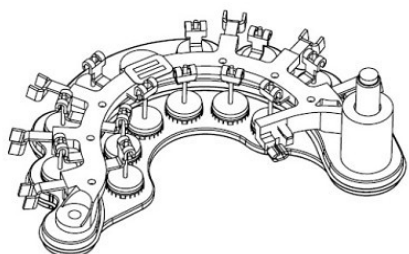

Артикул:

VDB 1519

Применяемость:

MERCEDES-BENZ C-CLASS (W203)
MERCEDES-BENZ C-CLASS Coupe (CL203)
MERCEDES-BENZ C-CLASS T-Model (S203)
MERCEDES-BENZ CLK (C209)
MERCEDES-BENZ E-CLASS (W210)
MERCEDES-BENZ E-CLASS (W211)
MERCEDES-BENZ E-CLASS T-Model (S210)
MERCEDES-BENZ E-CLASS T-Model (S211)
MERCEDES-BENZ G-CLASS (W463)
MERCEDES-BENZ M-CLASS (W163)
MERCEDES-BENZ S-CLASS (W220, V220)

Цена розничная:

4200

Название:

Генератор для а/м Opel Astra H (04-) 1.3CTDI/1.4i/Meriva A (06-) 1.4i 90A (LG 0506)

ОЕМ:

51784845, 46823547, 51787209, 51805800, 51854910, 51854915, 51984055, 52003517, 55185076, 52092136, 52003512, 703000096, 71723039, 71789694, 71792860, 71794193, 71794523, 71794527, 71795805, 9S51-10346-DA, 9S51-10346-DB, 1539099, 1571297, 2382269, 13117279, 13117279YQ, 13243463, 13283344, 6204181, 6204191, 6204261, 6204291, 63358061, 63377019, 93193612, 95519875, 31400-85E00, 31400-T85E00, DAN996, 101210-1120, 101210-1121, 101210-1191, 101210-1192, 101210-1222, 101210-1190

Артикул:

LG 0506

Применяемость:

FIAT DOBLO Box Body/MPV (223_)
FIAT DOBLO MPV (119_, 223_)
FIAT FIORINO Box Body/MPV (225_)
FIAT GRANDE PUNTO (199_)
FIAT IDEA (350_)
FIAT IDEA Van (350_)
FIAT LINEA (323_, 110_)
FIAT PANDA (169_)
FIAT PANDA Hatchback Van (169_)
FIAT PUNTO (188_)
FIAT PUNTO (199_)
FIAT PUNTO EVO (199_)
FIAT PUNTO EVO Hatchback Van (199_)
FIAT PUNTO Hatchback Van (188_)
OPEL ASTRA H (A04)
OPEL ASTRA H Estate (A04)
OPEL ASTRA H GTC (A04)
OPEL COMBO Tour
OPEL CORSA D (S07)
OPEL MERIVA A MPV (X03)

Цена розничная:

20800

Название:

Генератор для а/м VAG Passat B3/B4 (88-)/100 (90-)/80 (91-)1.8i/2.0i 90A (LG 1844)