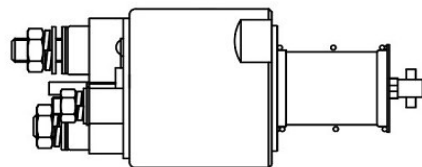

Применяемость: MAZDA CX-9 (TC)

Цена розничная: 16850