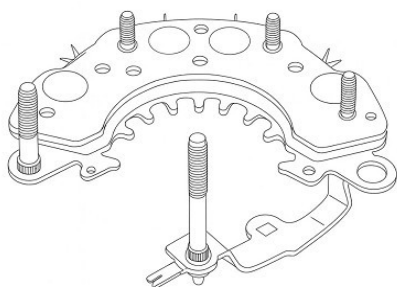

Применяемость:

CHEVROLET CORSA Pickup
NISSAN PRIMERA (P10)
NISSAN PRIMERA Hatchback (P10)
NISSAN PRIMERA Traveller (W10)
NISSAN SUNNY III (N14, B13)
NISSAN SUNNY III Hatchback (N14)
NISSAN SUNNY III Liftback (N14)
NISSAN SUNNY III Traveller (Y10)
NISSAN VANETTE Bus (C22)
OPEL ASTRA F Estate (T92)
OPEL ASTRA F Estate Van (T92)
OPEL ASTRA F Hatchback (T92)
OPEL ASTRA F Saloon (T92)
OPEL COMBO Box Body/MPV (71_)
OPEL CORSA B (S93)
OPEL CORSA B Estate (S93)
OPEL CORSA B Hatchback Van (S93)
OPEL VECTRA A (J89)
OPEL VECTRA A Hatchback (J89)
VAUXHALL ASTRA Mk III (F) Estate (T92)