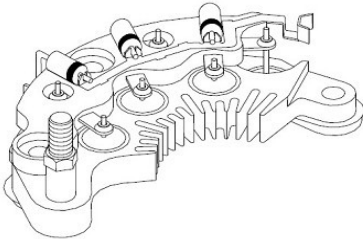

Цена розничная: 3930

Название: Клапан эл. пер. фаз ГРМ для а/м Chery Tiggo 7 Pro (19-)/7 Pro Max (23-)/4 Pro (21-) 1.5T/1.6T (SVC 3007)
ОЕМ: F4J16-1006090, F4J161006091, E4G163611091
Артикул: SVC 3007

Применяемость: CHERY TIGGO 4 (T19)
CHERY TIGGO 4 PRO (T19)
CHERY TIGGO 5x | TIGGO 4
CHERY TIGGO 7
CHERY TIGGO 7 PRO MAX (T1E)
CHERY TIGGO 8
CHERY TIGGO 8 (T18)
CHERY TIGGO 8 PRO MAX
EXEED (CHERY) TXL