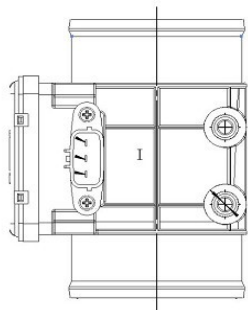

Цена розничная: 2670

Название: Реле втягивающее стартера для а/м Volvo S40 II (03-) 2.4i/Ford Focus II (05-) 2.5STi (VSR 1026)

ОЕМ: 2339305015, 2339305093

Артикул: VSR 1026

Применяемость: FORD FOCUS II (DA_, HCP, DP)
VOLVO C70 II Convertible (542)
VOLVO S40 II (544)
VOLVO V50 (545)