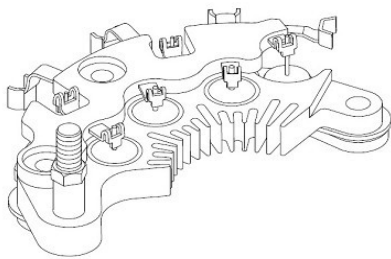

Применяемость:

HYUNDAI ACCENT III Saloon (MC)
HYUNDAI COUPE I (RD)
HYUNDAI COUPE II (GK)
HYUNDAI ELANTRA III (XD) | AVANTE
HYUNDAI ELANTRA III Saloon (XD)
HYUNDAI ix35 (LM, EL, ELH) | TUCSON
HYUNDAI LANTRA II (J-2)
HYUNDAI SONATA V (NF)
HYUNDAI TRAJET (FO)
HYUNDAI TRAJET Box Body/MPV (FO)
HYUNDAI TUCSON (JM)
HYUNDAI TUCSON SUV Van (JM)
KIA CARENS I MPV (FC, FJ)
KIA CARENS III MPV (UN)
KIA CERATO I Hatchback (LD)
KIA CERATO I Saloon (LD) | SPECTRA
KIA MAGENTIS II (MG)
KIA RIO II (JB)
KIA RIO II Saloon (JB)
KIA SPORTAGE II (JE_, KM_)

Цена розничная:

3790

Название:

Датчик масс.расх.воздуха для а/м Hyundai Tucson (04-)
2.0i/H-1 (08-) 2.5CRDi (VS-MF 0808)

ОЕМ:

2505127, 28164 27800, 0 281 002 721, 2816427800

Артикул:

VS-MF 0808

Применяемость:

HYUNDAI H-1 Cargo (TQ)
HYUNDAI H-1 Travel (TQ)
HYUNDAI H100 Platform/Chassis (HR)
HYUNDAI PORTER Platform/Chassis
HYUNDAI PORTER Van
HYUNDAI SANTA FÉ I (SM)
HYUNDAI SANTA FÉ I SUV Van (SM)
HYUNDAI SANTA FÉ II (CM)
HYUNDAI SANTA FÉ II SUV Van (CM)
HYUNDAI SONATA V (NF)
HYUNDAI TUCSON (JM)
HYUNDAI TUCSON SUV Van (JM)
KIA BONGO Platform/Chassis (PU)
KIA CARENS III MPV (UN)
KIA CARNIVAL / GRAND CARNIVAL III (VQ)
KIA CEE'D Hatchback (ED)
KIA K2500 Platform/Chassis (SD)
KIA MAGENTIS II (MG)
KIA SORENTO I (JC)
KIA SPORTAGE II (JE_, KM_)

Цена розничная:

4740

Название:

Датчик масс.расх.воздуха для а/м VAG Tiguan
(07-)/Kodiaq (16-) 2.0TDI (VS-MF 1826)

ОЕМ:

03L 906 461 A, 65 27421 0006, 0 281 002 956

Артикул:

VS-MF 1826