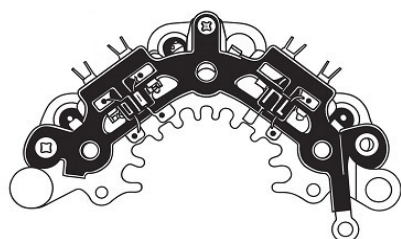

Название: Мост диодный ген. для а/м Nissan Sunny N14 (90-)
1.4i/1.6i (тип Hitachi) (VDB 1416)
ОЕМ: L1658320, 2323050Y05, IHR757, 8970749390
Артикул: VDB 1416

Применяемость: NISSAN 100NX (B13)
NISSAN BLUEBIRD (U13, U14)
NISSAN NV (Y10)
NISSAN PRIMERA Traveller (W10)
NISSAN PULSAR Hatchback (N14)
NISSAN SABRE (ES, N14)
NISSAN SENTRA III (B13)
NISSAN SUNNY III (N14, B13)
NISSAN SUNNY III Estate Van (Y10)
NISSAN SUNNY III Hatchback (N14)
NISSAN SUNNY III Liftback (N14)
NISSAN SUNNY III Traveller (Y10)
Цена розничная: 2530