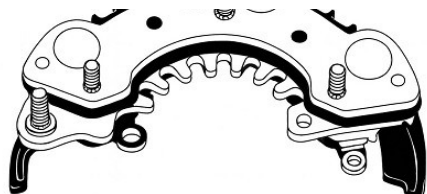

Артикул:

VDB 1519

Применяемость:

MERCEDES-BENZ C-CLASS (W203)
MERCEDES-BENZ C-CLASS Coupe (CL203)
MERCEDES-BENZ C-CLASS T-Model (S203)
MERCEDES-BENZ CLK (C209)
MERCEDES-BENZ E-CLASS (W210)
MERCEDES-BENZ E-CLASS (W211)
MERCEDES-BENZ E-CLASS T-Model (S210)
MERCEDES-BENZ E-CLASS T-Model (S211)
MERCEDES-BENZ G-CLASS (W463)
MERCEDES-BENZ M-CLASS (W163)
MERCEDES-BENZ S-CLASS (W220, V220)

Цена розничная:

4200

Название:

Генератор для а/м Opel Astra H (04-) 1.3CTDI/1.4i/Meriva A (06-) 1.4i 90A (LG 0506)

ОЕМ:

51784845, 46823547, 51787209, 51805800, 51854910, 51854915, 51984055, 52003517, 55185076, 52092136, 52003512, 703000096, 71723039, 71789694, 71792860, 71794193, 71794523, 71794527, 71795805, 9S51-10346-DA, 9S51-10346-DB, 1539099, 1571297, 2382269, 13117279, 13117279YQ, 13243463, 13283344, 6204181, 6204191, 6204261, 6204291, 63358061, 63377019, 93193612, 95519875, 31400-85E00, 31400-T85E00, DAN996, 101210-1120, 101210-1121, 101210-1191, 101210-1192, 101210-1222, 101210-1190

Артикул:

LG 0506

Применяемость:

FIAT DOBLO Box Body/MPV (223_)
FIAT DOBLO MPV (119_, 223_)
FIAT FIORINO Box Body/MPV (225_)
FIAT GRANDE PUNTO (199_)
FIAT IDEA (350_)
FIAT IDEA Van (350_)
FIAT LINEA (323_, 110_)
FIAT PANDA (169_)
FIAT PANDA Hatchback Van (169_)
FIAT PUNTO (188_)
FIAT PUNTO (199_)
FIAT PUNTO EVO (199_)
FIAT PUNTO EVO Hatchback Van (199_)
FIAT PUNTO Hatchback Van (188_)
OPEL ASTRA H (A04)
OPEL ASTRA H Estate (A04)
OPEL ASTRA H GTC (A04)
OPEL COMBO Tour
OPEL CORSA D (S07)
OPEL MERIVA A MPV (X03)

Цена розничная:

20800

Название:

Генератор для а/м VAG Passat B3/B4 (88-)/100 (90-)/80 (91-)1.8i/2.0i 90A (LG 1844)