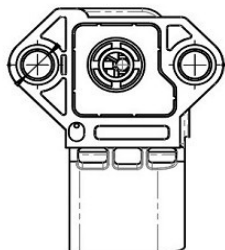

Применяемость: FORD ESCORT VI (GAL, AAL, ABL)
FORD ESCORT VI Estate Van (AVL)
FORD ESCORT VI Saloon (GAL, AFL)
FORD ESCORT VI Turnier (GAL, ANL)
FORD FIESTA Box Body/MPV (J5_, J3_)
FORD FIESTA IV (JA_, JB_)
FORD KA (RB_)
MAZDA 121 III (JASM, JBSM)

Цена розничная: 2250

Название: Реле втягивающее стартера для а/м Mazda 626 (97-) 2.0i/Premacy (99-) 1.9i AT (VSR 2517)

ОЕМ: FP1318X10, M00D619083, M371X74071, M371X93975, M371X95575, M371X99775, M371XA1874, MD619101, MD619706, 23343AD200

Артикул: VSR 2517

Применяемость: MAZDA 323 F VI Hatchback (BJ)
MAZDA 323 S VI Saloon (BJ) | PROTEGE
MAZDA 626 V (GF)
MAZDA 626 V Hatchback (GF)
MAZDA PREMACY (CP)

Цена розничная: 2080

Название: Генератор для а/м Toyota Camry V40 (06-) 2.0i 80A (LG 1934)

ОЕМ: 270600H140, 270600H141, 270600H171, 1042109040

Артикул: LG 1934