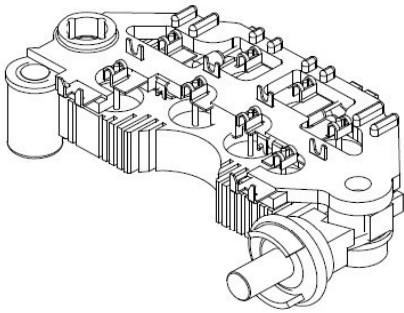

Цена розничная:

3520

Название:

Мост диодный ген. для а/м Nissan Patrol GR (97-) 2.8TD (тип Hitachi, 6 диодов) (VDB 1401)

ОЕМ:

2323016E05, IHR717, IHR717AL, IHR717HD, L1802320, L1806320

Артикул: VDB 1401

Применяемость: NISSAN MAXIMA III (J30)
NISSAN PATROL GR V Wagon (Y61)