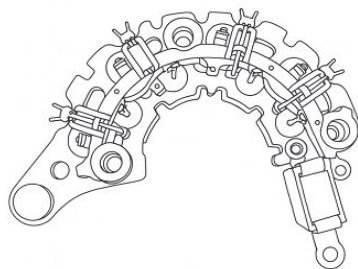

Цена розничная:

3520

Название:

Мост диодный ген. для а/м Nissan Patrol GR (97-) 2.8TD (тип Hitachi, 6 диодов) (VDB 1401)

ОЕМ:

2323016E05, IHR717, IHR717AL, IHR717HD, L1802320, L1806320

Артикул: VDB 1401

Применяемость: NISSAN MAXIMA III (J30)
NISSAN PATROL GR V Wagon (Y61)