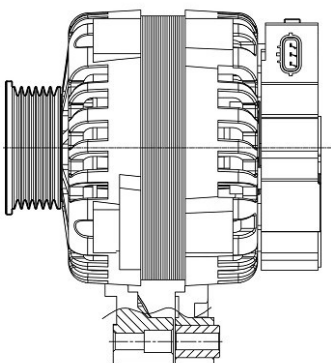

Название:

Мост диодный ген. для а/м Opel Vectra B (95-) 1.6i/1.8i/Astra G (98-) 1.6i (тип Delco) (VDB 2112)

ОЕМ:

10493596, 3472020, 3472820, 3478687, 1612023, 6205432, DER2010

Артикул:

VDB 2112

Применяемость:

OPEL ASTRA F Estate (T92)
OPEL ASTRA F Hatchback (T92)
OPEL ASTRA F Saloon (T92)
OPEL ASTRA G Estate (T98)
OPEL ASTRA G Hatchback (T98)
OPEL ASTRA G Saloon (T98)
OPEL ASTRA H (A04)
OPEL CORSA B (S93)
OPEL CORSA C (X01)
OPEL FRONTERA A (U92)
OPEL MERIVA A MPV (X03)
OPEL OMEGA B (V94)
OPEL OMEGA B Estate (V94)
OPEL TIGRA (S93)
OPEL VECTRA A (J89)
OPEL VECTRA A Hatchback (J89)
OPEL VECTRA B (J96)
OPEL VECTRA B Estate (J96)
OPEL VECTRA B Hatchback (J96)
OPEL ZAFIRA A MPV (T98)

Цена розничная:

1690