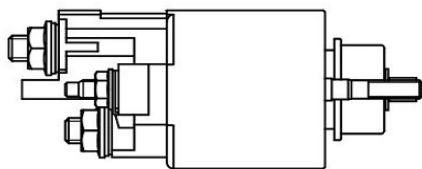

ОЕМ: 27060-0A100, 27060-0A110, 27060-20280, 104210-3650, 104210-3450, 104210-3651, 104210-3652, 2706020290, 270600A130, 270600A13084, 270602028084, 270602029084, 2706020300, 1042103361, 1042103480, 1042103660, 1042103661, 1042103662, 1042103750, 1042103751, 1042104040, 1042104041

Артикул: LG 1958

Применяемость: LEXUS RX (_U3_)
TOYOTA HIGHLANDER / KLUGER (_U2_)

Цена розничная: 20250

Название: Генератор для а/м Lexus IS (05-) 2.5i/GS (05-) 3.0i 150A (LG 1969)

ОЕМ: 27060-31050, 27060-31051, 27060-31052, 27060-31201, DAN1354, 104210-2040, 104210-2041, 104210-4670

Артикул: LG 1969

Применяемость: LEXUS GS (_S19_)
LEXUS IS C (GSE2_)
LEXUS IS II (_E2_)

Цена розничная: 20250

Название: Стартер для а/м Honda Civic VIII (05-) 1.8i/CR-V III (07-) 2.0i 1,2кВт (LSt 2312)

ОЕМ: 31200-RNA-A50, 31200-RNA-A51, RNA50, SM71001, 31200R0A004, 31200R1AA01, 31200R1AA11, 31200R1AA12, SM74004, SM74014

Артикул: LSt 2312

Применяемость: HONDA CIVIC VIII Hatchback (FN, FK)
HONDA CIVIC VIII Saloon (FD, FA)
HONDA CR-V III (RE_)

Цена розничная: 18050

Название: Стартер для а/м Mazda CX-9 (15-) 2.5T 1,3кВт (LSt 2511)

ОЕМ: PYFL-18-400, M000TD5671, M0TD5671, M000TD5671ZC, M0TD5671ZC

Артикул: LSt 2511