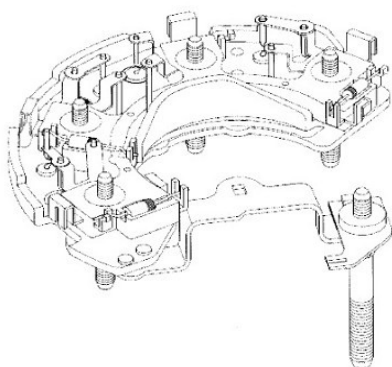

Артикул: VDB 1401

Применяемость: NISSAN MAXIMA III (J30)
NISSAN PATROL GR V Wagon (Y61)

Цена розничная: 2710

Название: Мост диодный ген. для а/м Nissan Almera Classic (06-) 1.6i (VDB 1407)

ОЕМ: 231240M002, 231240W000, 231240W001, 231243M200, 232300M000, 232300W000, 232303M200, IHR746

Артикул: VDB 1407

Применяемость:

NISSAN ALMERA Classic (B10)
NISSAN ALMERA II (N16)
NISSAN ALMERA II Hatchback (N16)
NISSAN ALMERA TINO (V10)
NISSAN PRIMERA (P11)
NISSAN PRIMERA (P12)
NISSAN PRIMERA Estate (WP12)
NISSAN PRIMERA Hatchback (P11)
NISSAN PRIMERA Hatchback (P12)
NISSAN PRIMERA Traveller (WP11)

Цена розничная: 1760

Название: Мост диодный ген. для а/м Nissan Patrol GR (97-) 2.8TD (тип Hitachi, 8 диодов) (VDB 1408)

ОЕМ: L1901320, L1903320, L1905320, 23230F6100, 23230F6101, 23230V4360, IHR718, IHR718HD

Артикул: VDB 1408