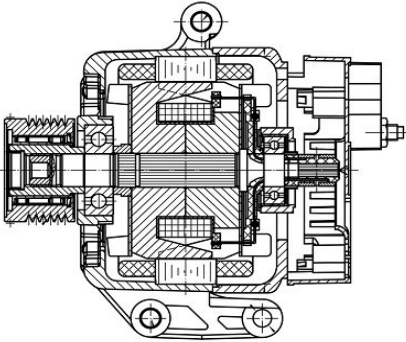

ОЕМ:

1516553R, 1516555R, 0 986 033 160, 025903023,
025903023C, 025903023D, 025903023E, 026903015B,
026903015C, 026903017BX, 026903023, 026903026C,
035903015S, 035903017A, 035903023D, 035903023E,
049903027A, 053903015B, 053903015E, 053903017,
053903017X, 073903023, 073903023A, 035903017AX,
053903015D, 26903015B, 0120469581, 0120469582,
0120469586, 0120469600, 0120469604, 0120469605,
0120469610, 0120469631, 0120469632, 0120469633,
0120469635, 0120469636, 0120469637, 0120469638,
0120469654, 0120469696, 0120469697, 0120469698,
0120469699, 0120469700, 0120469701, 0120469702,
0120469703, 0120469704, 0120469705, 0120469708,
0120469712, 0120469714, 0120469720, 0120469727,
0120469728, 0120469729, 0120469730, 0120469731,
0120469732, 0120469733, 0120469835, 0120469862,
0120469863, 0120469885, 0120469886, 0120469887, 034
903 016 E, 026903015F, 049903023A, 049903027,
050903015J, 034903015K, 035903023B, 034903015D,
034903015M, 049903023P, 068903018A

Артикул:

LG 1844

Применяемость:

AUDI 100 C3 Avant (445, 446)
AUDI 100 C3 Saloon (443, 444)
AUDI 100 C4 Avant (4A5)
AUDI 100 C4 Saloon (4A2)
AUDI 200 C3 Saloon (447, 448)
AUDI 80 B2 Saloon (811, 813, 814, 819, 853)
AUDI 80 B3 Saloon (893, 894, 8A2)
AUDI 80 B4 Saloon (8C2)
SEAT TOLEDO I (1L2)
VW GOLF II (19E, 1G1)
VW JETTA II (19E, 1G2, 165)
VW LT 28-35 I Bus (281-363)
VW LT 28-35 I Van (281-363)
VW LT 40-55 I Van (291-512)
VW PASSAT B2 (32B)
VW PASSAT B2 Saloon (32B)
VW PASSAT B2 Variant (33B)
VW PASSAT B3/B4 (3A2, 35I)
VW PASSAT B3/B4 Variant (3A5, 35I)
VW TRANSPORTER T4 Van (70A, 70H, 7DA, 7DH, 70J)

Цена розничная:

19600

Название:

Генератор для а/м VAG Passat B3/B4 (88-)/80 (86-)/100
(85-) 1.8i/2.0i 65A (LG 1847)

ОЕМ:

025 903 023 B, 026 903 015 A, 026 903 015 E, 026 903 015
EX, 026 903 017 AX, 026 903 023 A, 026 903 023 B, 076 903
023 J, 0120489185, 0120489364, 0120489365, 0120489366,
0120489438, 0120489445, 0120489499

Артикул:

LG 1847