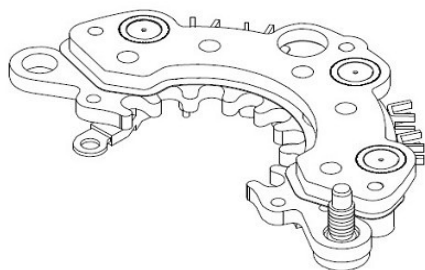

Применяемость: KIA RETONA Closed Off-Road Vehicle (FK)
KIA SPORTAGE SUV (K00)
Цена розничная: 1830

Название: Мост диодный ген. для а/м Nissan Terrano (86-)
3.0i/Patrol GR (00-) 4.8i (VDB 1414)
ОЕМ: 23124VC200, 23124VD70A, IHR745
Артикул: VDB 1414