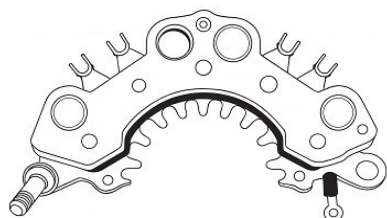

Название: Мост диодный ген. для а/м Mercedes-Benz E W210 (99-)
2.1CDI/2.7CDI/M W163 (99-) 2.7CDI (VDB 1519)
ОЕМ: DER1650, DER1650HD