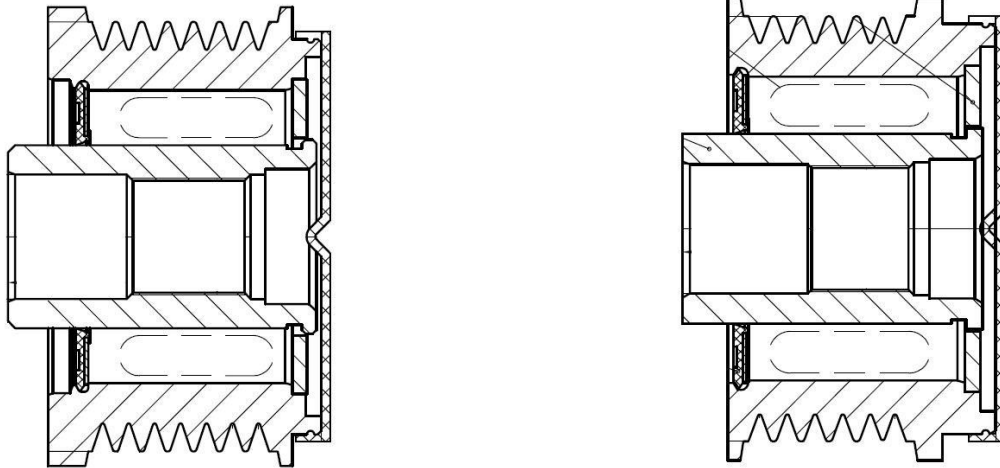

г. Санкт-Петербург

05.10.21

Уважаемые Партнеры!

С 5 октября 2021 года STARTVOLT начинает поставки двух новых шкивов с обгонной муфтой генератора для следующих марок автомобилей:

- Hyundai H-1 (06-)/Kia Sorento (06-) 2.5CRDi
- Hyundai ix55 (08-)/Kia Mohave (07-) 3.0CRDi

Уникальные преимущества комплектующих генераторов STARTVOLT

- Полная аутентичность оригинальным изделиям в плане выходных характеристики и посадочных размеров
- 100%-й пооперационный контроль при производстве
- Расширенная гарантия – 2 года с момента продажи
- Шкивы с обгонной муфтой комплектуются специальным двухрядным опорным подшипником;
- Рабочая поверхность шкива обработана антикоррозийной защитой, что значительно увеличивает срок службы данного изделия

Код	Наименование	№ по каталогу	Розница
32873	Шкив с обгонной муфтой генер. для а/м Hyundai H-1 (06-)/Kia Sorento (06-) 2.5CRDi (SGP 0806)	37322-4A300,37322-4A310,12 31 7 790 877,7 790 877,27415-33030,535 0215 10	1885
32874	Шкив с обгонной муфтой генер. для а/м Hyundai ix55 (08-)/Kia Mohave (07-) 3.0CRDi (SGP 0807)	37311-3A000,37321-3A010,535 0142 10	1820

С уважением,
Менеджер по маркетингу STARTVOLT

Губанов А.Ю.