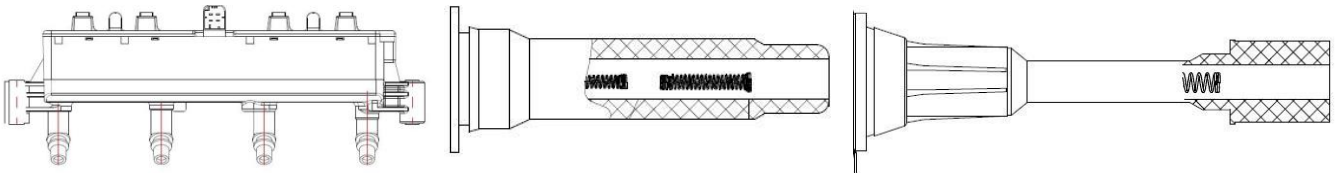

г. Санкт-Петербург

19.10.21

Уважаемые Партнеры!

С 19 октября 2021 года STARTVOLT начинает поставки новой катушки зажигания и наконечников катушки зажигания для а/м:

- Peugeot/Citroen 206 (98-)/307 (01-) 1.4i KFW/KFV
- KIA Sportage I (93-) 2.0i
- Hyundai/KIA Sonata (01-)/Santa Fe (00-) 2.4i
- Ford/Mazda/Volvo 1.8i/2.0i/2.3i
- Nissan Almera Classic/Almera (N16) 1.5i/1.6i/1.8i
- Nissan Qashqai (06-)/Note (06-)/X-Trail (07-) 1.6i/2.0i/2.5i
- Mercedes-Benz C W203 (05-)/E W211 (05-) 2.5i/3.0i
- Peugeot/Citroen 206 (98-)/207 (06-)/C2 (03-) KFW 1.4i
- Mazda 323 (98-)/Premacy (99-) 1.8i/2.0i
- Mercedes-Benz C W203 (02-)/E W211 (02-) 1.8i
- Opel Corsa C (00-)/Astra G (98-) 1.2i
- Toyota Corolla (01-)/Yaris (01-) 1.3i/1.6i

ПРИМЕЧАНИЕ: Указанные наконечники катушек зажигания являются потенциальными хитами продаж и рекомендованы к безотлагательному заведению в ассортимент, поскольку применяется для популярных в России автомобилей.

Уникальные преимущества катушек зажигания STARTVOLT

- Полная аутентичность оригинальным изделиям в плане выходных характеристики и посадочных размеров
- 100%-ный пооперационный контроль при производстве
- Расширенная гарантия – 2 года с момента продажи
- **Примечание:** некоторые катушки поставляются комплектами с отдельно лежащими в пенопласте силиконовыми наконечниками. Такая форма транспортировки призвана защитить указанные изделия от возможных проблем при транспортировке. Наконечник без проблем устанавливается на вывод катушки – порядок значения не имеет; специальные знания для установки наконечника не требуются.

Код	Наименование	№ по каталогу	Розница
30607	Катушка зажигания для а/м Peugeot/Citroen	5970.90,5970.97,9654347080,	4030