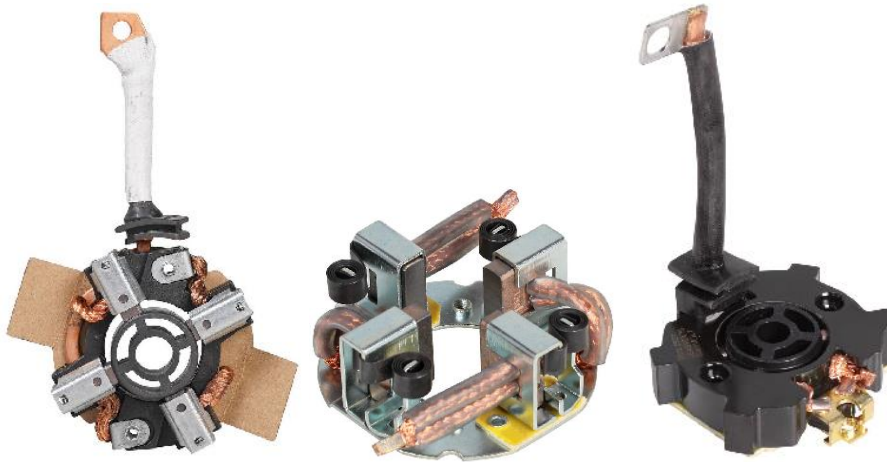

г. Санкт-Петербург

12.05.23

Уважаемые Партнеры!

С 12 мая STARTVOLT возобновляет поставки щеточных узлов для автомобилей и спецтехники:

- Лада 2101
- Лада 2110/2115
- МТЗ-1221/22/ЗИЛ с дв. ММЗ Д-243/245/260 Евро2
- МТЗ дв. ММЗ Д-243/245/246
- ГАЗ 3310 Валдай с дв. Cummins ISF 3.8
- ГАЗ/ПАЗ/FOTON с дв. Cummins ISF 3.8
- ГАЗ с дв. ЗМЗ-406
- КАМАЗ/ПАЗ/ЛИАЗ/НЕФАЗ с дв. Cummins ISBe
- КАМАЗ 5490/МВ Ахор с дв. OM 457LA
- МАЗ/УРАЛ с дв. ЯМЗ-650
- МАЗ/УРАЛ с дв. ЯМЗ-236/238
- Mitsubishi Pajero (99-) 3.2D
- Honda Civic (07-)/CR-V (07-)/Accord (09-) 1.6i/1.8i/2.0i
- Лада Largus (12-)/Renault Logan (04-)/Mazda 3 BK (03-) 1.3/1.4i/1.6i

Тел.: (812) 336-23-93

www.startvolt.com

Почтовый адрес: 192102, г. Санкт-Петербург, а/я 210

Факт. адрес: 196627, г. Санкт-Петербург, Московское шоссе, д. 177, к. 2

27093	Узел щеточный стартера для а/м Лада Largus (12-)/Renault Logan (04-)/Mazda 3 BK (03-) 1.3/1.4i/1.6i (VBS 2501)	JE49-18-X70, F2D418X70, F2H418X70, 36169-37300, 36169-37310, 36170-37300, 36170-38050, 31231ZW1004, 23378-0M210, 233780M211, 233781S711, 23378-52F10, 23378-6J011, 23378-72F10, 23378-86G11, 23378-8J110, 23378-9E010, 23378-F450A, MD619740, 23330AA000, 23330AA010, 31173-60A12, 31173-60A22, 3117376A00, M321X04471, M321X04771, M321X05171, M321X06671, M321X06676, M321X07071, M321X15371, MD 619097, MD619309, MD 619311, TM500B03702	510
-------	--	---	-----