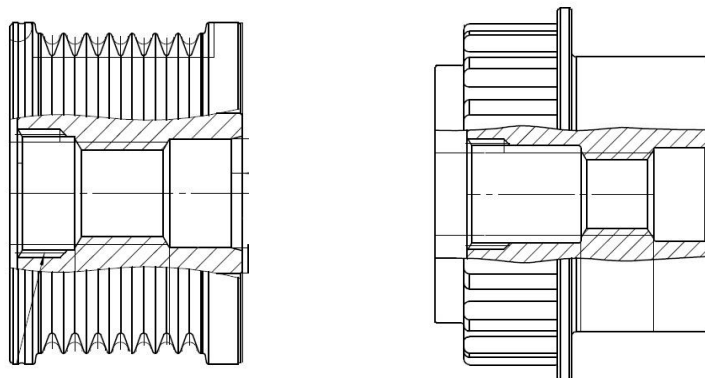

г. Санкт-Петербург

05.03.21

Уважаемые Партнеры!

С 5 марта 2021 года STARTVOLT начинает масштабное расширение шкивов с обгонной муфтой генератора для следующих марок автомобилей: Лада, VAG, Peugeot, Citroen, Iveco, Fiat, Mercedes-Benz, Opel, BMW, Toyota, Ford, Hyundai, Kia, Renault, Chevrolet, Nissan, Mitsubishi, Volvo.

Количество новых позиций – 51 SKU.

Уникальные преимущества комплектующих генераторов STARTVOLT

- Полная аутентичность оригинальным изделиям в плане выходных характеристики и посадочных размеров
- 100%-й пооперационный контроль при производстве
- Расширенная гарантия – 2 года с момента продажи
- Шкивы с обгонной муфтой комплектуются специальным двухрядным опорным подшипником;
- Рабочая поверхность шкива обработана антикоррозийной защитой, что значительно увеличивает срок службы данного изделия

Код	Наименование	№ по каталогу	Розница
30624	Шкив с обгонной муфтой генер. для а/м PSA C4 I (08-)/C4 II (09-)/308 II (13-) 1.4i/1.6i (SGP 1690)	12 31 7 561 555, 12 31 7 576 515, 7 561 555, 7 576 515, 535 0178 10	1825
30625	Шкив с обгонной муфтой генер. для а/м PSA Jumper (02-)/Boxer (02-) 2.0HDi (тип Valeo) (SGP 1688)	31285818, 535 0194 10	1825
30626	Шкив с обгонной муфтой генер. для а/м PSA 308 (07-)/C4 I (08-)/C4 II (09-) 1.4i/1.6i (SGP 1687)	535 0193 10	1870