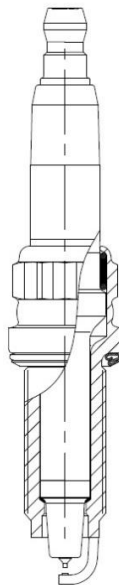

Свеча зажигания для автомобилей BMW 3 F30 (12-)/5 F10 (11-) 2.0i Ir+Pt

ОЕМ: 0037581, 12120037581, 12120039664, 97506, -SILZKBR8D8S

Артикул: VSP 2603

Применяемость: BMW: 4 Convertible (F33, F83), 2 Coupe (F22, F87), 3 Touring (F31), 2 Convertible (F23), X4 (F26), X3 (F25), 1 (F20), 3 (F30, F80), 1 (F21), 3 Gran Turismo (F34), 4 Coupe (F32, F82), 4 Gran Coupe (F36), X1 (E84), 5 Touring (F11), 5 (F10), Z4 Roadster (E89), X5 (F15, F85)

Розничная цена ..... **1145 P**