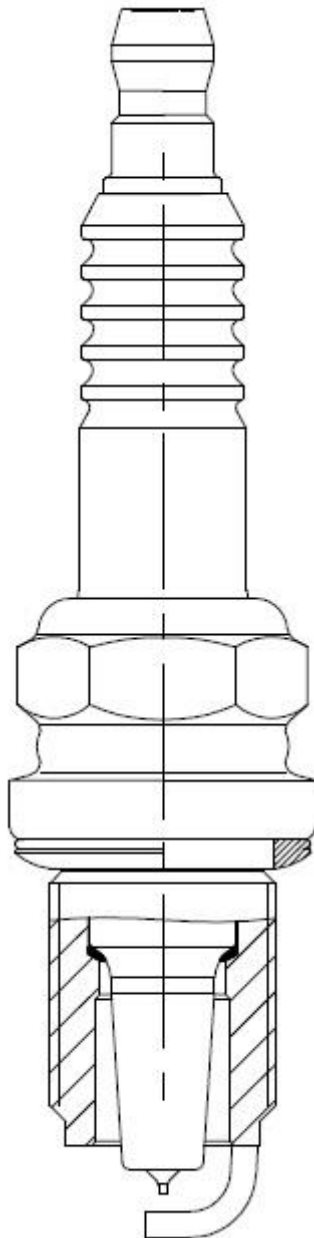

Свеча зажигания для автомобилей Daewoo Nexia (95-) 1.5i/Lanos (97-) 1.4i/1.6i Ir

ОЕМ: 1UD4-18-110, 1UNA-18-110, 22401AA500, 3764, 5099729, 90098-70054, 90098-70077, 90098-70114, 9861-5615K, 9868-5615K, 99000-79A37-KOP, 99000-79J80-K20, 99000-79K60-KR6, 99906-910X9-007, -BKR6EIX-11, BY481-BKR6E, H9861-5615K, H9868-5615K, I04, IK20, JE4318110, JE44-18-110, K20PR-TP11, K20PRZ-U11, K20RZ-U11, MZ602021, MZ602066, NCA3850DA/2, NDIK20, NDIK20A, SAB330DE3370, SAB330DE8690

Артикул: VSP 0508

Применяемость: CHEVROLET: NUBIRA Estate, NUBIRA Saloon, AVEO / KALOS Saloon (T250, T255) | LOVA, CRUZE Hatchback (J305), LACETTI (J200), REZZO MPV (U100), AVEO / KALOS Hatchback (T200), AVEO / KALOS Saloon (T200)

DAEWOO: NEXIA | CIELO, LANOS (KLAT) | LANOS / SENS, KALOS (KLAS), KALOS Saloon (KLAS), LANOS Saloon (KLAT) | LANOS / SENS, NUBIRA Saloon (J100), NUBIRA Saloon (J200), NUBIRA (J100) | ORION, NUBIRA Wagon (J200), ESPERO (KLEJ), NEXIA Saloon | CIELO, LACETTI Hatchback (KLAN), NUBIRA Wagon (J100) | ORION

DAIHATSU: FEROZA Soft Top (F300), TERIOS (J2_), COPEN (L880_, L881_), APPLAUSE II Hatchback (A101), CHARADE IV Saloon (G203), FEROZA Hard Top (F300), CHARADE IV (G200, G202), GRAN MOVE (G3), APPLAUSE I Hatchback (A101, A111), SIRION (M3_), CHARADE III Saloon (G102), CHARADE III (G100, G101, G102)

FORD: SCORPIO II Turnier (GNR, GGR), SCORPIO I Turnier (GGE), SCORPIO I (GAE, GGE), SCORPIO I Saloon (GGE), SCORPIO II (GFR, GGR), GALAXY I (WGR)

HONDA: CIVIC VI Aerodeck (MB, MC), CIVIC IV Hatchback (EC, ED, EE), CIVIC VI Hatchback (EJ, EK), CIVIC VI Fastback (MA, MB), CIVIC VI Saloon (EJ, EK, SO), CIVIC V Coupe (EJ), JAZZ II (GD_, GE3, GE2), CIVIC VI Coupe (EJ, EM1), CIVIC V Hatchback (EG), CIVIC V Saloon (EG, EH), CRX III (EH, EG), CRX II (ED, EE), CIVIC IV Saloon (ED)

ISUZU: TROOPER II (UB), GEMINI (JT), TROOPER II Open Off-Road Vehicle (UB)

JAGUAR: XK 8 Convertible (X100), XK 8 Coupe (X100)

KIA: CARENS II MPV (FJ), SHUMA I (FB), SHUMA Saloon (FB), SPORTAGE SUV (K00), CLARUS (K9A), RIO I Hatchback (DC), RETONA Closed Off-Road Vehicle (FK), RIO I Saloon (DC_), CLARUS Estate (GC)

LEXUS: GS (JZS147_), GS (_S16_)

MAZDA: 626 III (GD), 323 C IV (BG), 323 C V (BA), 323 F IV (BG), 323 F VI (BJ), XEDOS 6 (CA), E Platform/Chassis (SD1), 626 IV (GE), 626 III Coupe (GD), MPV I (LV), PREMACY (CP), MX-6 (GE), MX-5 I (NA), 626 III Hatchback (GD), 323 S IV (BG), 323 P V (BA), E Van (SR2), 323 S V (BA), DEMIO (DW), 626 IV Hatchback (GE), 323 S VI (BJ) | PROTEGE, 626 III Station Wagon (GV), XEDOS 9 (TA), 121 II (DB),