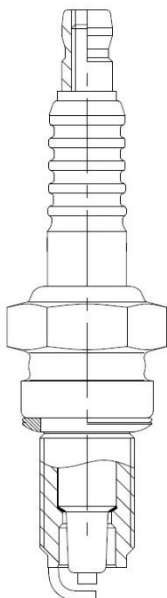

Свеча зажигания для мотоциклов Kawasaki (93-)/Suzuki (91-)/Yamaha (91-)/Honda (88-) ан. DPR8EA-9

ОЕМ: 09482-00334, 4929, 920701065, 94700-00241, 94701-00241, 98069-58916, 98069-58916-03, DPR8EA-9, E920701065

Артикул: VSP 3515

Применяемость: NULL: NULL

Розничная цена ..... **270 Р**