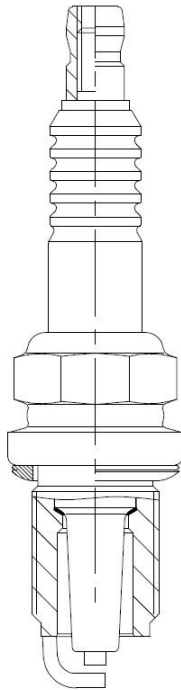

Свеча зажигания для автомобилей Fiat Albea (02-)/Renault Clio Symbol (00-) 1.4i (кмпл. 4шт)

ОЕМ: 46531918, 465319180, 6714, -BKR5EZ

Артикул: VSP 0036

Применяемость: CITROEN: ZX (N2)

FIAT: DOBLO Box Body/MPV (223_), SIENA (178_, 172_) | ALBEA, PUNTO Hatchback Van (188_), STILO (192_), DOBLO MPV (119_, 223_), STILO VAN (192_), STRADA Pickup (178_, 278_), MULTIPLA (186_), MAREA (185_), MAREA Weekend (185_), BRAVO I (182_), BRAVA (182_), PALIO (178_, 171_), PALIO Weekend (178_, 173_, 373_, 374_, 171_), PANDA (169_), PANDA Hatchback Van (169_), SEICENTO / 600 (187_), STILO Multi Wagon (192_), PUNTO (188_)

LANCIA: YPSILON (843_), LYBRA SW (839_), DEDRA (835_), LYBRA (839_), Y (840_), DELTA II (836_), DEDRA SW (835_)

PEUGEOT: 306 Hatchback (7A, 7C, N3, N5)

RENAULT: MEGANE I (BA0/1_), CLIO II (BB_, CB_), KANGOO (KC0/1_), THALIA I (LB_) | CLIO SYMBOL, MEGANE I Grandtour (KA0/1_), MEGANE Scenic (JA0/1_), KANGOO Express (FC0/1_)

Розничная цена ..... **950 P**