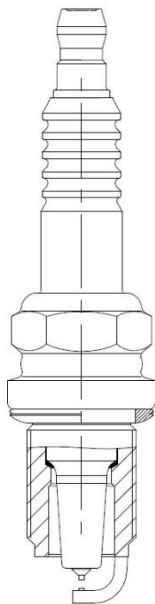

**Свеча зажигания для автомобилей Mitsubishi Pajero Sport (98-)
3.0i/Pajero II (94-) 3.0i/3.5i Pt+Pt**

ОЕМ: 2743, 90098-70064, MS851336, MS851502, P14, PFR6J-11, PK20PR-P11

Артикул: VSP 1107

Применяемость: MITSUBISHI: GALANT VII Saloon (E5_A, E7_A, E8_A), GALANT VII (E5_A, E7_A, E8_A), PAJERO II (V3_W, V2_W, V4_W), GALANT VI Saloon (E3_A), PAJERO II Canvas Top (V2_W, V4_W), SIGMA Station Wagon (F0_W), SIGMA (F2_A, F1_A), PAJERO SPORT I (K7_, K9_), 3000 GT Coupe (Z1_A)

Розничная цена ..... **765 P**