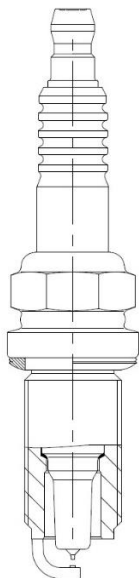

**Свеча зажигания для автомобилей Mercedes-Benz C W203 (00-)
/E W211 (08-) 1.8T Ir+Pt**

ОЕМ: 0041591303, 0041594503, 3588, A0041591303, A0041594503, IKH20TT, ILFR6A

Артикул: VSP 1508

Применяемость: MERCEDES-BENZ: C-CLASS T-Model (S203), C-CLASS (W203), E-CLASS T-Model (S211), SLK (R171), SL (R129), CLK Convertible (A209), CLC-CLASS (CL203), C-CLASS Coupe (CL203), E-CLASS (W211), CLK (C209)

Розничная цена ..... **965 P**