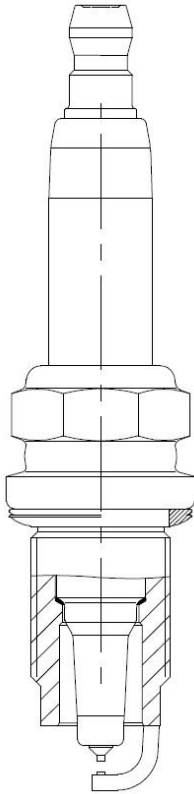

Свеча зажигания для автомобилей VAG Golf IV (98-) 1.4i/Bora I (98-) 2.0i Pt+Pt (кмпл. 4шт)

ОЕМ: 101000062AB, 101905601, 1120170, 1664, AGPS44F, -PZFR5D-11, YM21-12405-AA

Артикул: VSP 0034

Применяемость: FORD: GALAXY I (WGR)

SEAT: TOLEDO II (1M2), INCA (6K9), LEON (1M1), IBIZA III (6L1), IBIZA II (6K1), CORDOBA (6K1, 6K2), AROSA (6H1), CORDOBA (6L2), ALHAMBRA (7V8, 7V9), CORDOBA Vario (6K5)

SKODA: FABIA I (6Y2), OCTAVIA I (1U2), FABIA I Combi (6Y5), OCTAVIA I Combi (1U5), FABIA I Saloon (6Y3)

VW: SHARAN (7M8, 7M9, 7M6), POLO IV Saloon (9A4, 9A2, 9N2, 9A6), PASSAT B5.5 (3B3), POLO III CLASSIC (6V2), TRANSPORTER IV Van (70A, 70H, 7DA, 7DH), TRANSPORTER IV Bus (70B, 70C, 7DB, 7DK, 70J, 70K, 7DC, 7DJ), BORA I (1J2), POLO (9N_, 9A_), CADDY II Box Body/MPV (9K9A), FOX Hatchback (5Z1, 5Z3, 5Z4), GOLF IV Variant (1J5), PASSAT B5.5 Variant (3B6), POLO (6N2), NEW BEETLE Convertible (1Y7), LUPO I (6X1, 6E1), NEW BEETLE (9C1, 1C1), POLO Variant (6V5), CADDY II MPV (9K9B), GOLF IV (1J1), BORA Variant (1J6)

Розничная цена ..... **2840 Р**