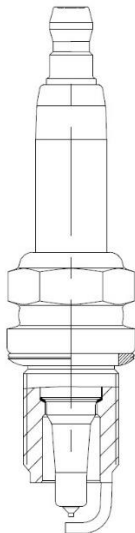

Свеча зажигания для автомобилей Opel Astra J (10-) 1.6T Pt

ОЕМ: 1214528, 1748, 55564763, IK20L, ZFR6BP-G

Артикул: VSP 2102

Применяемость: OPEL: CORSA E (X15), ASTRA J GTC, INSIGNIA A (G09), INSIGNIA A Sports Tourer (G09), ASTRA H (A04), ASTRA J Sports Tourer (P10), ASTRA H TwinTop (A04), ASTRA J (P10), ASTRA H Estate (A04), ASTRA H GTC (A04), ASTRA J Saloon, CORSA D (S07), MERIVA A MPV (X03), INSIGNIA A Saloon (G09)

Розничная цена ..... **595 P**