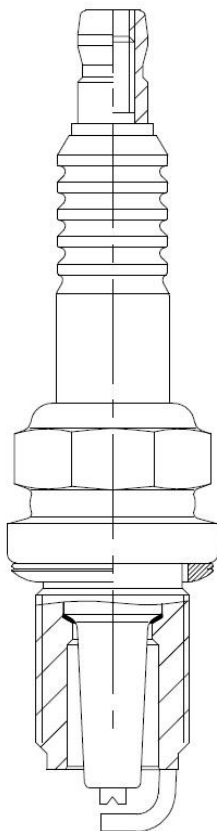

Свеча зажигания для автомобилей Nissan Almera N15 (95-)/Primera P11 (96-) 1.4i/1.6i (кмпл. 4шт)

ОЕМ: 0000-18-BP47, 09482-00476, 09482-00477, 0K01A-18110, 1667, 1Y06-18-110, 22401-20J05, 22401-20J05-Q0, 22401-20J05-SN, 22401-20J05-VA, 22401-20J05-W0, 22401-KA440, 5962.H8, 5962.S4, 5962.V6, 90098-66053, 98079-5585C, BKR5E, BP4718110, BP47-18-110P00, BP48-18-110, MD320572, MS851737, MS851367

Артикул: VSP 0035

Применяемость: FIAT: PALIO (178_, 171_)

HYUNDAI: XG (XG)

KIA: CLARUS (K9A), CLARUS Estate (GC), SPORTAGE SUV (K00), SEPHIA (FA), SEPHIA Saloon (FA)

MAZDA: 323 S IV (BG)

NISSAN: ALMERA I Hatchback (N15), ALMERA I (N15), PRIMERA Traveller (WP11), SUNNY III (N14), SERENA (C23), PRIMERA (P10), SUNNY III Liftback (N14), SUNNY III Traveller (Y10), SUNNY III Hatchback (N14), PRIMERA Hatchback (P11), 100NX (B13), VANETTE CARGO Van (HC 23), PRIMERA Hatchback (P10), SUNNY III Estate Van (Y10), VANETTE CARGO Bus (HC 23), PRIMERA (P11), PRIMERA Traveller (W10)

RENAULT: MEGANE I (BA0/1_), 19 II (B/C53_), SAFRANE II (B54_), RAPID Box Body/MPV (F40_, G40_)

Розничная цена ..... **750 Р**