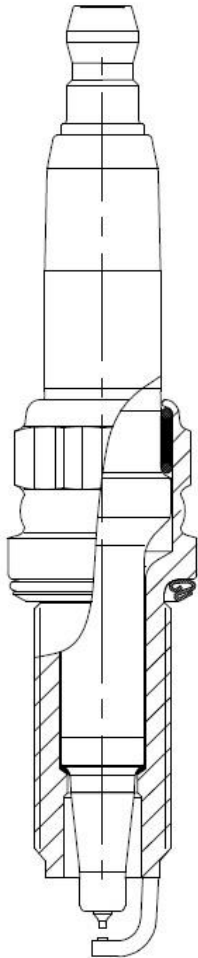

Свеча зажигания для автомобилей BMW 3 F30 (12-)/Peugeot 308 (07-) 1.6i Ir+Pt

ОЕМ: 0034098, 0034677, 0035933, 12120034097, 12120034098, 12120034677, 12120035933, 12122158165, 12127534226, 2158165, 226A104, 5960.92, 5960.93, 5960.A5, 5960.E1, 5960.E2, 5960.G4, 5960.H9, 5960.L0, 5962.A5, 7534226, 7534226A104, 91530, -PLZKBR7B8G, V753422680, V753422680-03

Артикул: VSP 2601

Применяемость: BMW: 3 (F30, F80), 1 (F20), 3 Touring (F31), 1 (F21)

CITROEN: DS4 (NX_), BERLINGO MULTISPACE (B9), DS3 Convertible, C4 Coupe (LA_), DS3 (SA_), C5 III (RD_), C4 I (LC_), C4 PICASSO I MPV (UD_), C4 PICASSO II, C4 II (NC_), BERLINGO Box Body/MPV (B9), C4 GRAND PICASSO II (DA_, DE_), C4 GRAND PICASSO I (UA_), C3 PICASSO (SH_), DS5, C3 II (SC_), C5 III Break (RW_)

MINI: MINI CLUBMAN (R55), MINI PACEMAN (R61), MINI CLUBVAN (R55), MINI (R56), MINI COUNTRYMAN (R60), MINI Coupe (R58), MINI Convertible (R57), MINI Roadster (R59)

PEUGEOT: 308 SW II (LC_, LJ_, LR_, LX_, L4_), 5008 (0U_, 0E_), 308 SW I (4E_, 4H_), 207 (WA_, WC_), 2008 I (CU_), 508 I (8D_), 207 SW (WK_), PARTNER Tepee, 508 SW I (8E_), 308 II (LB_, LP_, LW_, LH_, L3_), RCZ, 308 I (4A_, 4C_), PARTNER Box Body/MPV, 207 CC (WD_), 207 Hatchback Van (WA_, WC_), 308 CC (4B_), 208 I (CA_, CC_), 3008 MPV (0U_)

Розничная цена ..... **1120 P**