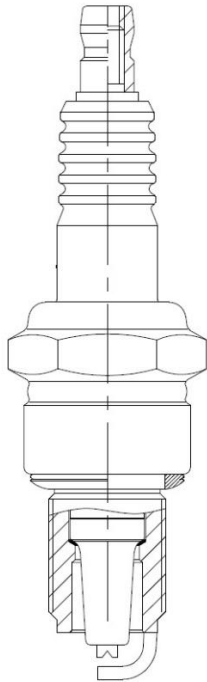

21.08.2023

Уважаемые Партнеры!

STARTVOLT расширяет ассортимент товарной группы **Свечи зажигания** для легковых иномарок – 71 позиция:

	<p>Свеча зажигания для автомобилей Mercedes-Benz E W124 (84-)/E W190 (82-) 2.0i/2.3i (кмпл. 4шт)</p> <p>ОЕМ: 0021594903, 0021595603, 0021596803, 0021596903, 0031590603, 0031590703, 0031593403, 0031593503, 5962.05, 5962.09, 5962.14, 5962.72, 5962.87, 6466, 7700722095, 7700737458, 7700852522, 7701021767, 7701041215, 7701366137, 7701366270, 7701366514, 95611941, -BP6EF</p> <p>Артикул: VSP 0005</p> <p>Применяемость: ALPINE: A310</p> <p>AUSTIN: AMBASSADOR I Fastback, MAXI I Fastback</p> <p>CITROEN: CX I (MA), BX Break (XB-_), C15 Box Body/MPV (VD_), BX (XB-_), AXEL, CX II, CX II Break, VISA, CX I Break (MA), GS, GS Break, LNA</p> <p>MERCEDES-BENZ: G-CLASS Cabrio (W463), E-CLASS T-Model (S124), 123 Saloon (W123), SL (R129), 124 Saloon (W124), SL (R107), T1 Bus (B601), 190 (W201), 123 T-Model (S123), 123 Coupe (C123), 124 T-Model (S124), G-CLASS (W460), G-CLASS (W461), HECKFLOSSE (W111, W112), G-CLASS (W463), S-CLASS (W126), E-CLASS (W124), 124 Coupe (C124)</p> <p>PEUGEOT: 204 Convertible, 204, 204 Coupe, 305 I (581A), 104 Coupe, 204 Break, 304 Break (_04D_), 504 Coupe, 205 II (20A/C), 104, 304 Convertible (_04B_), 304 Coupe (_04C_), 205 I Convertible (741B, 20D), 305 II Break (581E), 305 II (581M), 309 I (10C, 10A), 505 Break (551D), 604 (561A_), 304 (_04M_), 505 (551A), 205 I (741A/C), 305 I Break (581D)</p> <p>PUCH: G-MODELL (W463)</p> <p>RENAULT: 25 (B29_), 21 Saloon (L48_), ESPACE I (J11_), 30 (127_), ESPACE II (J/S63_), SAFRANE I (B54_), TRAFIC Van (TXX), 18 Variable (135_), 18 (134_), 20 (127_), TRAFIC Bus (TXW), MASTER I Bus (T_), 5 (122_), MASTER I Van (T_), 14 (121_), FUEGO (136_)</p> <p>ROVER: 2000-3500 Hatchback (SD1)</p> <p>TALBOT: SAMBA, TAGORA, SAMBA Convertible, SIMCA SIM4</p> <p>TRIUMPH: DOLOMITE (W, TW)</p> <p>VOLVO: 260 (P262, P264), 260 Estate (P265)</p> <p>Розничная цена 950 Р</p>
--	---