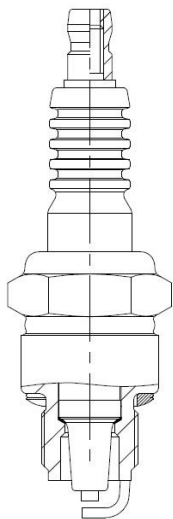

Тел.: (812) 336-23-93

www.startvolt.com

Почтовый адрес: 192102, г. Санкт-Петербург, а/я 210

Факт. адрес: 196627, г. Санкт-Петербург, Московское шоссе, д. 177, к. 2

10 ЛЕТ НА РЫНКЕ
АВТОЭЛЕКТРИКИ

**START
VOLT**

Свеча зажигания для моторной техники Honda/Yamaha ан. BPR7HS-10

ОЕМ: 09482-00522, 1092, 17719547, 90793-20129, BPR7HS-10

Артикул: VSP 3514

Применяемость: NULL: NULL

Розничная цена ..... **255 Р**