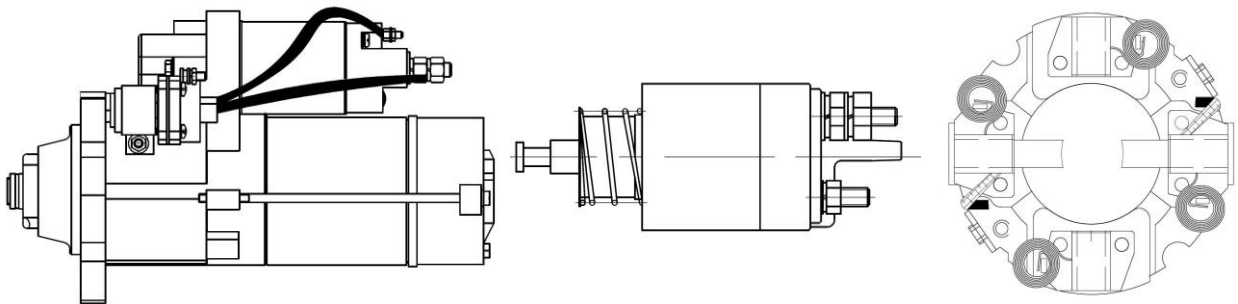

г. Санкт-Петербург

09.03.22

Уважаемые Партнеры!

С 9 марта STARTVOLT начинает поставки стартеров и комплектующих для отечественных грузовых автомобилей и спецтехники.

- ЗИЛ-130/431410 с дв. 508
- ГАЗ/ПАЗ/FOTON дв. Cummins ISF3.8
- КАМАЗ 5490/МВ Ахор с дв. OM 457LA
- КАМАЗ/УРАЛ/КРАЗ/ЗИЛ с дв. 740.3/740.11/740.13
- КАМАЗ/МАЗ/УРАЛ с дв. 740.30-260/740.50-360/740.51-320 IVECO
- МАЗ/МТЗ/Амкадор с дв. ММЗ Д-260/262/263/265