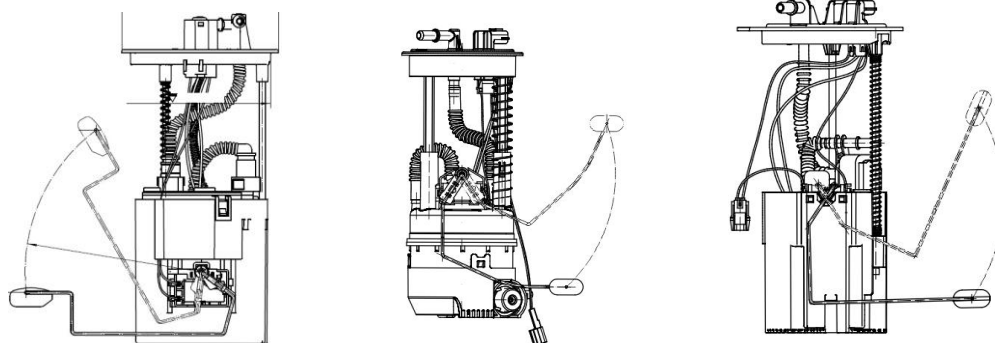

г. Санкт-Петербург

11.01.21

Уважаемые Партнеры!

Рады сообщить, что с 11 января 2021 года STARTVOLT расширяет ассортимент товарной группы модули топливных насосов для следующих а/м:

- Opel Corsa D (06-) 1.2i/1.4i
- Opel Astra J (09-) 1.4i-1.8i
- Chevrolet Lacetti (05-) 1.4i/1.6i
- Ford Fiesta V (01-) 1.2i-1.6i
- Volvo S60 (00-)/ S80 (00-)/XC90 (02-) 2.3T-3.0i
- Ford Focus III (10-) 1.5T/1.6T (10-)
- Nissan Qashqai (J10) (06-) 2.0i
- Mercedes-Benz E W211 (02-)/ CLS C219 (04-) 1.8T-5.5T
- Skoda Octavia (04-)/Yeti (09-)/ Superb II (08-) 1.8TSI/2.0TSI
- VAG Golf III (91-)/Passat B3 (90-) 1.4i-2.0i
- VW Passat (10-) 1.4Tsi/1.8Tsi/2.0TSi
- VW Transporter T4 (91-)/(93-) 1.8-2.0i
- VW Touareg (02-) 3.2i-6.0i
- Skoda Fabia II (06-)/VW Golf IV (97-) 1.2i-1.6i
- Peugeot 307 (00-)/Citroen C4 (04-) 1.4i-2.0i
- Citroen C5 (01-) 1.6i-3.0i
- Mazda CX-5 (12-) 2.0i/2.5i
- BMW 3 E90 (06-) 2.0i
- BMW X1 E84 (15-) 2.0i

ПРИМЕЧАНИЕ: Указанные товары являются потенциальными хитами продаж и рекомендованы к безотлагательному заведению в ассортимент, поскольку применяются в популярных автомобилях российского рынка.