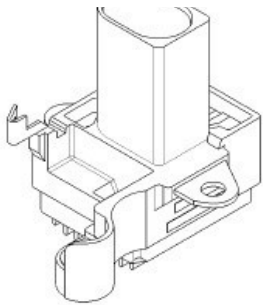

AUDI A1 (8X1, 8XK)
AUDI A1 Sportback (8XA, 8XF)
AUDI A3 (8P1)
AUDI A3 Convertible (8P7)
AUDI A3 Sportback (8PA)
AUDI Q3 (8UB, 8UG)
AUDI TT (8J3)
AUDI TT Roadster (8J9)
SEAT ALHAMBRA (710, 711)
SEAT ALTEA (5P1)
SEAT ALTEA XL (5P5, 5P8)
SEAT IBIZA IV (6J5, 6P1)
SEAT IBIZA IV SC (6J1, 6P5)
SEAT LEON (1P1)
SEAT TOLEDO IV (KG3)
SKODA FABIA II (542)
SKODA FABIA II Combi (545)
SKODA OCTAVIA II (1Z3)
SKODA OCTAVIA II Combi (1Z5)
SKODA RAPID (NH3, NK3, NK6)
SKODA RAPID Spaceback (NH1)
SKODA ROOMSTER (5J7)
SKODA ROOMSTER Praktik (5J)
SKODA SUPERB II (3T4)
SKODA SUPERB II Estate (3T5)
SKODA YETI (5L)
VW BEETLE (5C1, 5C2)
VW BEETLE Convertible (5C7, 5C8)
VW CADDY III Box Body/MPV (2KA, 2KH, 2CA, 2CH)
VW CADDY III MPV (2KB, 2KJ, 2CB, 2CJ)
VW CADDY IV Box Body/MPV (SAA, SAH)
VW CADDY IV MPV (SAB, SAJ)
VW EOS (1F7, 1F8)
VW GOLF PLUS V (5M1, 521)
VW GOLF VI (5K1)
VW GOLF VI Convertible (517)
VW GOLF VI Variant (AJ5)
VW JETTA IV (162, 163, AV3, AV2)
VW POLO V (6R1, 6C1)
VW SCIROCCO III (137, 138)
VW SHARAN (7N1, 7N2)
VW TIGUAN (5N_)
VW TOURAN (1T3)

Применяемость:

Цена розничная: 4740

Название: Регулятор напряжения ген. для а/м VAG Touran (10-)
1.4TSI (VRR 1837)
ОЕМ: M3786, 2623786, 599140, 599348
Артикул: VRR 1837
Применяемость: VW TOURAN (1T3)
VW TOURAN Box Body/MPV (1T3)

Цена розничная: 5010

Название: Регулятор напряжения ген. для а/м VAG Touareg II (10-)
3.0TDI/3.6FSI/A6 (11-) 1.8TFSI/2.0TFSI (VRR 1838)
ОЕМ: 06E903803H, 06E903803T, 06H903803A, 2543587, 595305,
599199, 599234, M234
Артикул: VRR 1838