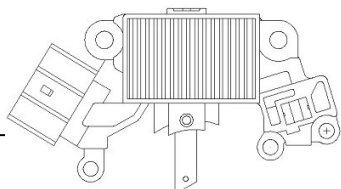

Цена розничная: 2110

Название: Регулятор напряжения ген. для а/м Mercedes-Benz M W164 (05-) 3.5i/E W212 (09-) 1.8T (VRR 1520)

ОЕМ: A0041541706, 2610921, 599241, M3952, M601

Артикул: VRR 1520