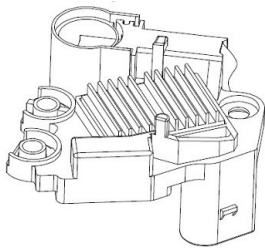

Цена розничная: 4740

Название: Регулятор напряжения ген. для а/м Mercedes-Benz GLC X253 (15-) 2.1CDI/GL X166 (12-) 3.0D (VRR 1529)

ОЕМ: 6511540100, A0041544506, A6511540100, 2619446B, 599277, 599373, M277

Артикул: VRR 1529