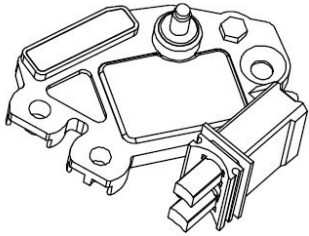

Применяемость:

CITROËN BERLINGO Box Body/MPV (B9)
CITROËN BERLINGO MULTISPACE (B9)
CITROËN C3 II (SC_)
CITROËN C3 PICASSO (SH_)
CITROËN C4 Coupe (LA_)
CITROËN C4 GRAND PICASSO I (UA_)
CITROËN C4 GRAND PICASSO II (DA_, DE_)
CITROËN C4 I (LC_)
CITROËN C4 II (NC_)
CITROËN C4 PICASSO I MPV (UD_)
CITROËN C4 PICASSO II
CITROËN C4 PICASSO II Van (DD_)
CITROËN C4 SPACETOURER (3D_)
CITROËN C5 III (RD_)
CITROËN C5 III Break (RW_)
CITROËN DS3 (SA_)
CITROËN DS3 Convertible
CITROËN DS4 (NX_)
CITROËN DS5
CITROËN GRAND C4 SPACETOURER (3A_, 3E_)
DS DS 3 (SA_)
DS DS 3 Convertible (SB_)
DS DS 4 / DS 4 CROSSBACK (NX_)
MINI MINI (R56)
MINI MINI CLUBMAN (R55)
MINI MINI CLUBVAN (R55)
MINI MINI Convertible (R57)
MINI MINI COUNTRYMAN (R60)
MINI MINI Coupe (R58)
MINI MINI Roadster (R59)
OPEL GRANDLAND / GRANDLAND X (A18, P1UO)
PEUGEOT 2008 I (CU_)
PEUGEOT 207 (WA_, WC_)
PEUGEOT 207 CC (WD_)
PEUGEOT 207 Hatchback Van (WA_, WC_)
PEUGEOT 207 SW (WK_)
PEUGEOT 208 I (CA_, CC_)
PEUGEOT 3008 I MPV (OU_)
PEUGEOT 3008 II SUV (MC_, MR_, MJ_, M4_)
PEUGEOT 308 CC (4B_)
PEUGEOT 308 I (4A_, 4C_)
PEUGEOT 308 II (LB_, LP_, LW_, LH_, L3_)
PEUGEOT 308 SW I (4E_, 4H_)
PEUGEOT 308 SW II (LC_, LJ_, LR_, LX_, L4_)
PEUGEOT 5008 (OU_, OE_)
PEUGEOT 5008 II (MC_, MJ_, MR_, M4_)
PEUGEOT 508 I (8D_)
PEUGEOT 508 SW I (8E_)
PEUGEOT PARTNER Box Body/MPV
PEUGEOT PARTNER Tepee
PEUGEOT RCZ
VAUXHALL GRANDLAND X / GRANDLAND (A18)

Цена розничная:

3250

Название:

Регулятор напряжения ген. для а/м Jeep Grand Cherokee (10-) 3.0CRD (VRR 0532)

ОЕМ:

1266003300, 1266003940, IN3300, IN6374

Артикул:

VRR 0532

Применяемость:

CHRYSLER 300C (LX)
CHRYSLER DELTA
CHRYSLER GRAND VOYAGER V (RT)
FIAT FREEMONT (345_)
JEEP GRAND CHEROKEE IV (WK, WK2)
JEEP GRAND CHEROKEE VAN (WK2)
LANCIA THEMA (LX_)