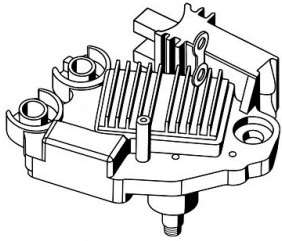

Применяемость:
BMW 3 (E90)
BMW 3 Convertible (E93)
BMW 3 Coupe (E92)
BMW 3 Touring (E91)
BMW X1 (E84)
BMW X3 (F25)

Цена розничная: 3660

Название: Регулятор напряжения ген. для а/м BMW 5 E39 (95-)
2.0i/2.5i/X5 E53 (00-) 3.0i (VRR 2638)
12317501749, 12317551153, 12317792094, M523, M560,
ОЕМ: 237938, 2542378B, 2543325B, 2543326A, 593423, 593839,
593846
Артикул: VRR 2638