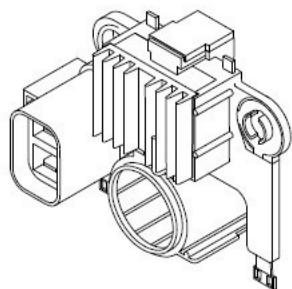

Название: Регулятор напряжения ген. для а/м Nissan Almera N15 (95-) 1.4i/1.6i/Bluebird (96-) 1.8i (VRR 1421)

ОЕМ: 2202085M10, 231240M000, 231240M001, 232150M000, 232150M800, 232150M801, 232150M810, 232153C100, IH767, GD109019S, L170G5315, L170G6315, L180G23401

Артикул: VRR 1421

Применяемость: NISSAN (DFAC) BLUEBIRD (G10)
NISSAN ALMERA I (N15)
NISSAN ALMERA I Hatchback (N15)
NISSAN AVENIR (W10)
NISSAN BLUEBIRD (U13, U14)
NISSAN BLUEBIRD (U14)
NISSAN ELGRAND (E50)
NISSAN PRESEA (R11)
NISSAN PRIMERA (P11)
NISSAN PRIMERA Hatchback (P11)
NISSAN PRIMERA Traveller (W10)
NISSAN PRIMERA Traveller (WP11)
NISSAN SUNNY III Liftback (N14)
NISSAN SUNNY IV Saloon (N16)
NISSAN TERRANO II (R20)