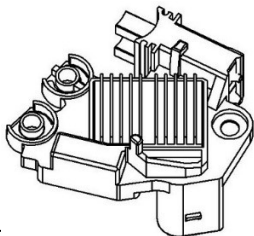

Применяемость:

PORSCHE CAYENNE (9PA)
VW TOUAREG (7LA, 7L6, 7L7)