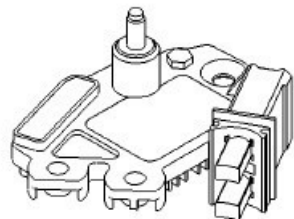

Применяемость:
BMW 3 (E90)
BMW 3 Convertible (E93)
BMW 3 Coupe (E92)
BMW 3 Touring (E91)
BMW X1 (E84)
BMW X3 (F25)

Цена розничная: 3660

Название: Регулятор напряжения ген. для а/м BMW 5 E39 (95-)
2.0i/2.5i/X5 E53 (00-) 3.0i (VRR 2638)
12317501749, 12317551153, 12317792094, M523, M560,
ОЕМ: 237938, 2542378B, 2543325B, 2543326A, 593423, 593839,
593846
Артикул: VRR 2638