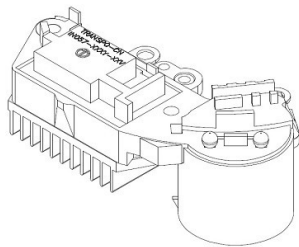

Цена розничная:

3790

Название:

Регулятор напряжения ген. для а/м Opel Vectra B (95-)/Vectra A (88-)/Astra G (98-) 1.6i (VRR 2107)

ОЕМ:

M6120, 493820

Артикул:

VRR 2107