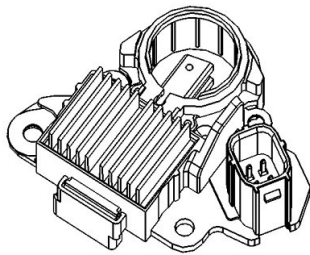

Цена розничная:

3790

Название:

Регулятор напряжения ген. для а/м Opel Vectra B (95-)/Vectra A (88-)/Astra G (98-) 1.6i (VRR 2107)

ОЕМ:

M6120, 493820

Артикул:

VRR 2107