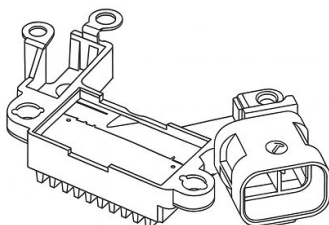

Применяемость:

CHRYSLER 300C (LX, LE)
CHRYSLER 300C Touring (LX, LE)
JEEP COMMANDER (XK, XH)
JEEP COMMANDER VAN (XH)
JEEP GRAND CHEROKEE III (WH, WK)
MERCEDES-BENZ C-CLASS (W203)
MERCEDES-BENZ C-CLASS (W204)
MERCEDES-BENZ C-CLASS Coupe (C204)
MERCEDES-BENZ C-CLASS T-Model (S203)
MERCEDES-BENZ C-CLASS T-Model (S204)
MERCEDES-BENZ CLK (C209)
MERCEDES-BENZ CLK Convertible (A209)
MERCEDES-BENZ CLS (C218)
MERCEDES-BENZ CLS (C219)
MERCEDES-BENZ CLS Shooting Brake (X218)
MERCEDES-BENZ E-CLASS (W211)
MERCEDES-BENZ E-CLASS (W212)
MERCEDES-BENZ E-CLASS Convertible (A207)
MERCEDES-BENZ E-CLASS Coupe (C207)
MERCEDES-BENZ E-CLASS T-Model (S211)
MERCEDES-BENZ E-CLASS T-Model (S212)
MERCEDES-BENZ G-CLASS (W461)
MERCEDES-BENZ G-CLASS (W463)
MERCEDES-BENZ G-CLASS Cabrio (W463)
MERCEDES-BENZ GL-CLASS (X164)
MERCEDES-BENZ GL-CLASS (X166)
MERCEDES-BENZ GLE (W166)
MERCEDES-BENZ GLK-CLASS (X204)
MERCEDES-BENZ M-CLASS (W164)
MERCEDES-BENZ M-CLASS (W166)
MERCEDES-BENZ R-CLASS (W251, V251)
MERCEDES-BENZ S-CLASS (W221, V221)
MERCEDES-BENZ S-CLASS (W222, V222, X222)
MERCEDES-BENZ SL (R230)
MERCEDES-BENZ SL (R231)
MERCEDES-BENZ SLC (R172)
MERCEDES-BENZ SLK (R171)
MERCEDES-BENZ SLK (R172)
MERCEDES-BENZ SPRINTER 3,5-t Bus (B906)
MERCEDES-BENZ SPRINTER 3,5-t Platform/Chassis (B906)
MERCEDES-BENZ SPRINTER 3,5-t Platform/Chassis (B907, B910)
MERCEDES-BENZ SPRINTER 3,5-t Tourer Bus (B907)
MERCEDES-BENZ SPRINTER 3,5-t Van (B906)
MERCEDES-BENZ SPRINTER 3,5-t Van (B907, B910)
MERCEDES-BENZ SPRINTER 3-t Bus (B906)
MERCEDES-BENZ SPRINTER 3-t Platform/Chassis (B906)
MERCEDES-BENZ SPRINTER 3-t Van (B906)
MERCEDES-BENZ SPRINTER 4,6-t Platform/Chassis (B906)
MERCEDES-BENZ SPRINTER 4,6-t Van (B906)
MERCEDES-BENZ SPRINTER 4-t Platform/Chassis (B907, B910)
MERCEDES-BENZ SPRINTER 4-t Van (B907, B910)
MERCEDES-BENZ SPRINTER 5-t Platform/Chassis (B906)
MERCEDES-BENZ SPRINTER 5-t Platform/Chassis (B907)
MERCEDES-BENZ SPRINTER 5-t Van (B906)
MERCEDES-BENZ SPRINTER 5-t Van (B907)
MERCEDES-BENZ VIANO (W639)
MERCEDES-BENZ VITO / MIXTO Van (W639)
MERCEDES-BENZ VITO Bus (W639)
SEAT ALHAMBRA (710, 711)
SKODA SUPERB II (3T4)
SKODA SUPERB II Estate (3T5)
VW CC B7 (358)
VW GOLF VI (5K1)
VW PASSAT ALLTRACK B7 Variant (365)
VW PASSAT B6 (3C2)
VW PASSAT B6 Variant (3C5)
VW PASSAT B7 (362)
VW PASSAT B7 (A32, A33)
VW PASSAT B7 Estate Van (365)
VW PASSAT B7 Variant (365)
VW PASSAT CC B6 (357)
VW SHARAN (7N1, 7N2)