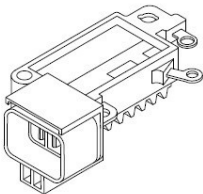

Применяемость:

CHRYSLER 300C (LX, LE)
CHRYSLER 300C Touring (LX, LE)
JEEP COMMANDER (XK, XH)
JEEP COMMANDER VAN (XH)
JEEP GRAND CHEROKEE III (WH, WK)
MERCEDES-BENZ C-CLASS (W203)
MERCEDES-BENZ C-CLASS (W204)
MERCEDES-BENZ C-CLASS Coupe (C204)
MERCEDES-BENZ C-CLASS T-Model (S203)
MERCEDES-BENZ C-CLASS T-Model (S204)
MERCEDES-BENZ CLK (C209)
MERCEDES-BENZ CLK Convertible (A209)
MERCEDES-BENZ CLS (C218)
MERCEDES-BENZ CLS (C219)
MERCEDES-BENZ CLS Shooting Brake (X218)
MERCEDES-BENZ E-CLASS (W211)
MERCEDES-BENZ E-CLASS (W212)
MERCEDES-BENZ E-CLASS Convertible (A207)
MERCEDES-BENZ E-CLASS Coupe (C207)
MERCEDES-BENZ E-CLASS T-Model (S211)
MERCEDES-BENZ E-CLASS T-Model (S212)
MERCEDES-BENZ G-CLASS (W461)
MERCEDES-BENZ G-CLASS (W463)
MERCEDES-BENZ G-CLASS Cabrio (W463)
MERCEDES-BENZ GL-CLASS (X164)
MERCEDES-BENZ GL-CLASS (X166)
MERCEDES-BENZ GLE (W166)
MERCEDES-BENZ GLK-CLASS (X204)
MERCEDES-BENZ M-CLASS (W164)
MERCEDES-BENZ M-CLASS (W166)
MERCEDES-BENZ R-CLASS (W251, V251)
MERCEDES-BENZ S-CLASS (W221, V221)
MERCEDES-BENZ S-CLASS (W222, V222, X222)
MERCEDES-BENZ SL (R230)
MERCEDES-BENZ SL (R231)
MERCEDES-BENZ SLC (R172)
MERCEDES-BENZ SLK (R171)
MERCEDES-BENZ SLK (R172)
MERCEDES-BENZ SPRINTER 3,5-t Bus (B906)
MERCEDES-BENZ SPRINTER 3,5-t Platform/Chassis (B906)
MERCEDES-BENZ SPRINTER 3,5-t Platform/Chassis (B907, B910)
MERCEDES-BENZ SPRINTER 3,5-t Tourer Bus (B907)
MERCEDES-BENZ SPRINTER 3,5-t Van (B906)
MERCEDES-BENZ SPRINTER 3,5-t Van (B907, B910)
MERCEDES-BENZ SPRINTER 3-t Bus (B906)
MERCEDES-BENZ SPRINTER 3-t Platform/Chassis (B906)
MERCEDES-BENZ SPRINTER 3-t Van (B906)
MERCEDES-BENZ SPRINTER 4,6-t Platform/Chassis (B906)
MERCEDES-BENZ SPRINTER 4,6-t Van (B906)
MERCEDES-BENZ SPRINTER 4-t Platform/Chassis (B907, B910)
MERCEDES-BENZ SPRINTER 4-t Van (B907, B910)
MERCEDES-BENZ SPRINTER 5-t Platform/Chassis (B906)
MERCEDES-BENZ SPRINTER 5-t Platform/Chassis (B907)
MERCEDES-BENZ SPRINTER 5-t Van (B906)
MERCEDES-BENZ SPRINTER 5-t Van (B907)
MERCEDES-BENZ VIANO (W639)
MERCEDES-BENZ VITO / MIXTO Van (W639)
MERCEDES-BENZ VITO Bus (W639)
SEAT ALHAMBRA (710, 711)
SKODA SUPERB II (3T4)
SKODA SUPERB II Estate (3T5)
VW CC B7 (358)
VW GOLF VI (5K1)
VW PASSAT ALLTRACK B7 Variant (365)
VW PASSAT B6 (3C2)
VW PASSAT B6 Variant (3C5)
VW PASSAT B7 (362)
VW PASSAT B7 (A32, A33)
VW PASSAT B7 Estate Van (365)
VW PASSAT B7 Variant (365)
VW PASSAT CC B6 (357)
VW SHARAN (7N1, 7N2)