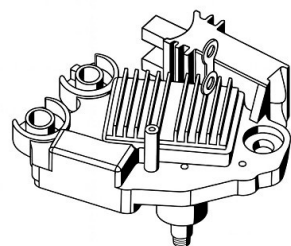

Применяемость:

MERCEDES-BENZ E-CLASS (W210)
MERCEDES-BENZ E-CLASS (W211)
MERCEDES-BENZ E-CLASS T-Model (S210)
MERCEDES-BENZ E-CLASS T-Model (S211)
MERCEDES-BENZ VIANO (W639)
MERCEDES-BENZ VITO / MIXTO Van (W639)
MERCEDES-BENZ VITO Bus (W639)

Цена розничная:

2710

Название:

Регулятор напряжения ген. для а/м Mercedes-Benz Sprinter W906 (09-)/CLS C218 (13-) 3.0D (VRR 1525)

ОЕМ:

M324, 599324

Артикул:

VRR 1525

MERCEDES-BENZ AMG GT (C190)
MERCEDES-BENZ AMG GT Roadster (R190)
MERCEDES-BENZ C-CLASS (W205)
MERCEDES-BENZ C-CLASS Convertible (A205)
MERCEDES-BENZ C-CLASS Coupe (C205)
MERCEDES-BENZ C-CLASS T-Model (S205)
MERCEDES-BENZ CLS (C218)
MERCEDES-BENZ CLS Shooting Brake (X218)
MERCEDES-BENZ E-CLASS (W212)
MERCEDES-BENZ E-CLASS (W213)
MERCEDES-BENZ E-CLASS All-Terrain (S213)
MERCEDES-BENZ E-CLASS Convertible (A207)
MERCEDES-BENZ E-CLASS Convertible (A238)
MERCEDES-BENZ E-CLASS Coupe (C207)
MERCEDES-BENZ E-CLASS Coupe (C238)
MERCEDES-BENZ E-CLASS T-Model (S212)
MERCEDES-BENZ E-CLASS T-Model (S213)
MERCEDES-BENZ G-CLASS (W463)
MERCEDES-BENZ GLC (X253)