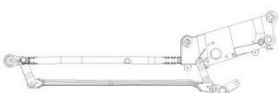

Применяемость:

CITROËN BERLINGO / BERLINGO FIRST Box Body/MPV (M_)
CITROËN BERLINGO / BERLINGO FIRST MPV (MF_, GJK_, GFK_)

CITROËN C5 I (DC_)

CITROËN C5 I Break (DE_)

CITROËN C5 I Estate Van (DE_)

CITROËN C8 (EA_, EB_)

CITROËN EVASION MPV (22, U6)

CITROËN EVASION Van (U6_, AF_)

CITROËN JUMPER I Van (230L)

CITROËN JUMPER II Bus (244, Z_)

CITROËN JUMPER II Platform/Chassis (244)

CITROËN JUMPER II Van (244)

CITROËN JUMPY I (U6U_)

CITROËN JUMPY I Platform/Chassis (BU_, BV_, BW_, BX_)

CITROËN JUMPY I Van (BS_, BT_, BY_, BZ_)

CITROËN NEMO Box Body/MPV (AA_)

CITROËN NEMO MPV

CITROËN XANTIA (X1_, X2_)

CITROËN XANTIA Break (X1_, X2_)

CITROËN XANTIA Estate Van (X2_)

CITROËN XSARA (N1)

CITROËN XSARA Break (N2)

CITROËN XSARA Coupe (N0)

CITROËN XSARA Estate Van

CITROËN XSARA Hatchback Van (N3_)

CITROËN XSARA PICASSO (N68)

FIAT 500 (312_)

FIAT 500 C (312_)

FIAT DOBLO Box Body/MPV (223_)

FIAT DOBLO Bus (263_)

FIAT DOBLO Cargo (263_)

FIAT DOBLO MPV (119_, 223_)

FIAT DOBLO Platform/Chassis (263_)

FIAT DUCATO Bus (244_)

FIAT DUCATO Platform/Chassis (244_)

FIAT DUCATO Van (244_)

FIAT FIORINO Box Body/MPV (225_)

FIAT FIORINO MPV (225_)

FIAT GRANDE PUNTO (199_)

FIAT GRANDE PUNTO Van (199_)

FIAT IDEA (350_)

FIAT IDEA Van (350_)

FIAT LINEA (323_, 110_)

FIAT MULTIPLA (186_)

FIAT PANDA (169_)

FIAT PANDA Hatchback Van (169_)

FIAT PUNTO (188_)

FIAT PUNTO (199_)

FIAT PUNTO EVO (199_)

FIAT PUNTO EVO Hatchback Van (199_)

FIAT PUNTO Hatchback Van (188_)

FIAT PUNTO Hatchback Van (199_)

FIAT QUBO (225_)

FIAT SCUDO Bus (220_)

FIAT SCUDO Platform/Chassis (220_)

FIAT SCUDO Van (220_)

FIAT SIENA (178_, 172_, 372_) | ALBEA

FIAT STRADA Pickup (178_, 278_)

FIAT ULYSSE (179_)

FIAT ULYSSE (220_)

FORD KA (RU8)

GEELY BOYUE (MR6453) | ATLAS

LANCIA MUSA (350_)

LANCIA PHEDRA (179_)

LANCIA YPSILON (843_)

LANCIA ZETA (22_)

PEUGEOT 206 Hatchback (2A/C)

PEUGEOT 206 SW (2E/K)

PEUGEOT 307 (3A/C)

PEUGEOT 307 Break (3E)

PEUGEOT 307 SW (3H)

PEUGEOT 406 (8B)

PEUGEOT 406 Break (8E/E)