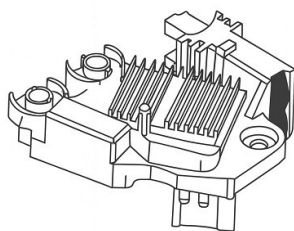

Цена розничная: 2530

Название: Регулятор напряжения ген. для а/м BMW X5 E53 (00-)
3.0i/5 E39 (95-) 2.5i (тип Valeo) (VRR 2636)
12311432965, 12311702929, 12311713839, 12312246073,
ОЕМ: YLW000010, 2542209B, 593333, 593347, 593353, 593391,
617P1C, 618P1C, M527
Артикул: VRR 2636

Применяемость:
BMW 3 (E46)
BMW 3 Compact (E46)
BMW 3 Convertible (E46)
BMW 3 Coupe (E46)
BMW 3 Touring (E46)
BMW 5 (E39)
BMW 5 Touring (E39)
BMW 7 (E38)
BMW X5 (E53)
BMW Z3 Coupe (E36)
BMW Z3 Roadster (E36)
LAND ROVER RANGE ROVER III (L322)
MERCEDES-BENZ 124 Convertible (A124)
MERCEDES-BENZ 124 Coupe (C124)
MERCEDES-BENZ 124 Saloon (W124)
MERCEDES-BENZ 124 T-Model (S124)
MERCEDES-BENZ C-CLASS (W202)
MERCEDES-BENZ C-CLASS T-Model (S202)
MERCEDES-BENZ CLK (C208)
MERCEDES-BENZ CLK Convertible (A208)
MERCEDES-BENZ E-CLASS (W124)
MERCEDES-BENZ E-CLASS (W210)
MERCEDES-BENZ E-CLASS Convertible (A124)
MERCEDES-BENZ E-CLASS Coupe (C124)
MERCEDES-BENZ E-CLASS T-Model (S124)
MERCEDES-BENZ E-CLASS T-Model (S210)
MERCEDES-BENZ G-CLASS (W463)
MERCEDES-BENZ G-CLASS Cabrio (W463)
MERCEDES-BENZ M-CLASS (W163)
MERCEDES-BENZ SLK (R170)
PUCH G-MODELL (W463)
PUCH G-MODELL Cabrio (W463)

Цена розничная: 2530

Название: Регулятор напряжения ген. для а/м BMW X3 F25 (10-)/X1
E84 (09-) 2.0D (VRR 2637)
12317505931, 12317516606, 12317525428, 12317540162,
ОЕМ: 12317550911, 12317555364, 12318510087, 593771,
593877, 595334, 595446, M446
Артикул: VRR 2637