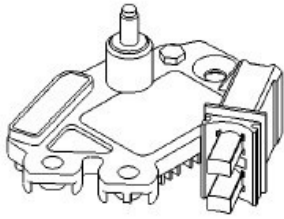

Применяемость:

BMW 1 (F20)
BMW 1 (F21)
BMW 2 Active Tourer (F45)
BMW 2 Convertible (F23)
BMW 2 Coupe (F22, F87)
BMW 2 Gran Tourer (F46)
BMW 3 (F30, F80)
BMW 3 Gran Turismo (F34)
BMW 3 Touring (F31)
BMW 4 Convertible (F33, F83)
BMW 4 Coupe (F32, F82)
BMW 4 Gran Coupe (F36)
BMW 5 (F10)
BMW 5 Touring (F11)
BMW X1 (F48)
BMW X2 (F39)
BMW X3 (F25)
BMW X4 (F26)
BMW X5 (F15, F85)
MINI MINI (F55)
MINI MINI (F56)
MINI MINI CLUBMAN (F54)
MINI MINI Convertible (F57)
MINI MINI COUNTRYMAN (F60)