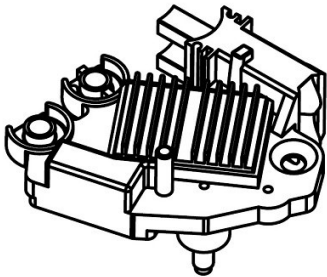

Артикул: VRR 1529

Применяемость:

MERCEDES-BENZ (BBDC) E-CLASS (W212)
MERCEDES-BENZ (BBDC) E-CLASS (W213)
MERCEDES-BENZ AMG GT (X290)
MERCEDES-BENZ C-CLASS (W205)
MERCEDES-BENZ C-CLASS Convertible (A205)
MERCEDES-BENZ C-CLASS Coupe (C205)
MERCEDES-BENZ C-CLASS T-Model (S205)
MERCEDES-BENZ CLS (C218)
MERCEDES-BENZ CLS Shooting Brake (X218)
MERCEDES-BENZ E-CLASS (W212)
MERCEDES-BENZ E-CLASS (W213)
MERCEDES-BENZ E-CLASS Convertible (A207)
MERCEDES-BENZ E-CLASS Convertible (A238)
MERCEDES-BENZ E-CLASS Coupe (C207)
MERCEDES-BENZ E-CLASS Coupe (C238)
MERCEDES-BENZ E-CLASS T-Model (S212)
MERCEDES-BENZ E-CLASS T-Model (S213)
MERCEDES-BENZ GLC (X253)
MERCEDES-BENZ GLC Coupe (C253)
MERCEDES-BENZ GL-CLASS (X166)
MERCEDES-BENZ GLE (W166)
MERCEDES-BENZ GLE Coupe (C167)
MERCEDES-BENZ GLE Coupe (C292)
MERCEDES-BENZ GLS (X166)
MERCEDES-BENZ M-CLASS (W166)
MERCEDES-BENZ R-CLASS (W251, V251)
MERCEDES-BENZ SL (R231)
MERCEDES-BENZ SLC (R172)
MERCEDES-BENZ SLK (R172)
MERCEDES-BENZ SPRINTER 3,5-t Bus (B906)
MERCEDES-BENZ SPRINTER 3,5-t Platform/Chassis (B906)
MERCEDES-BENZ SPRINTER 3,5-t Platform/Chassis (B907, B910)
MERCEDES-BENZ SPRINTER 3,5-t Tourer Bus (B907)
MERCEDES-BENZ SPRINTER 3,5-t Van (B906)
MERCEDES-BENZ SPRINTER 3,5-t Van (B907, B910)
MERCEDES-BENZ SPRINTER 3-t Bus (B906)
MERCEDES-BENZ SPRINTER 3-t Platform/Chassis (B906)
MERCEDES-BENZ SPRINTER 3-t Platform/Chassis (B910, B907)
MERCEDES-BENZ SPRINTER 3-t Van (B906)
MERCEDES-BENZ SPRINTER 4,6-t Platform/Chassis (B906)
MERCEDES-BENZ SPRINTER 4,6-t Van (B906)
MERCEDES-BENZ SPRINTER 4-t Platform/Chassis (B907, B910)
MERCEDES-BENZ SPRINTER 4-t Van (B907, B910)
MERCEDES-BENZ SPRINTER 5-t Platform/Chassis (B906)
MERCEDES-BENZ SPRINTER 5-t Platform/Chassis (B907)
MERCEDES-BENZ SPRINTER 5-t Van (B906)
MERCEDES-BENZ SPRINTER 5-t Van (B907)
MERCEDES-BENZ V-CLASS (W447)
MERCEDES-BENZ VITO Mixto (Double Cabin) (W447)
MERCEDES-BENZ VITO Tourer (W447)
MERCEDES-BENZ VITO Van (W447)