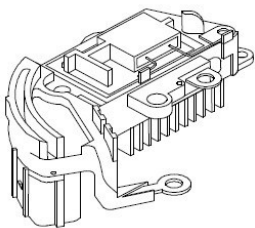

Цена розничная:

3790

Название:

Регулятор напряжения ген. для а/м Opel Vectra B (95-)/Vectra A (88-)/Astra G (98-) 1.6i (VRR 2107)

ОЕМ:

M6120, 493820

Артикул:

VRR 2107