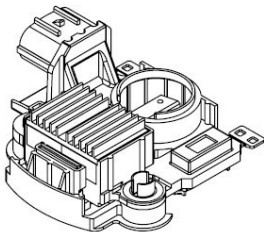

Применяемость:

CHRYSLER 300C (LX, LE)
CHRYSLER 300C Touring (LX, LE)
JEEP COMMANDER (XK, XH)
JEEP COMMANDER VAN (XH)
JEEP GRAND CHEROKEE III (WH, WK)
MERCEDES-BENZ C-CLASS (W203)
MERCEDES-BENZ C-CLASS (W204)
MERCEDES-BENZ C-CLASS Coupe (C204)
MERCEDES-BENZ C-CLASS T-Model (S203)
MERCEDES-BENZ C-CLASS T-Model (S204)
MERCEDES-BENZ CLK (C209)
MERCEDES-BENZ CLK Convertible (A209)
MERCEDES-BENZ CLS (C218)
MERCEDES-BENZ CLS (C219)
MERCEDES-BENZ CLS Shooting Brake (X218)
MERCEDES-BENZ E-CLASS (W211)
MERCEDES-BENZ E-CLASS (W212)
MERCEDES-BENZ E-CLASS Convertible (A207)
MERCEDES-BENZ E-CLASS Coupe (C207)
MERCEDES-BENZ E-CLASS T-Model (S211)
MERCEDES-BENZ E-CLASS T-Model (S212)
MERCEDES-BENZ G-CLASS (W461)
MERCEDES-BENZ G-CLASS (W463)
MERCEDES-BENZ G-CLASS Cabrio (W463)
MERCEDES-BENZ GL-CLASS (X164)
MERCEDES-BENZ GL-CLASS (X166)
MERCEDES-BENZ GLE (W166)
MERCEDES-BENZ GLK-CLASS (X204)
MERCEDES-BENZ M-CLASS (W164)
MERCEDES-BENZ M-CLASS (W166)
MERCEDES-BENZ R-CLASS (W251, V251)
MERCEDES-BENZ S-CLASS (W221, V221)
MERCEDES-BENZ S-CLASS (W222, V222, X222)
MERCEDES-BENZ SL (R230)
MERCEDES-BENZ SL (R231)
MERCEDES-BENZ SLC (R172)
MERCEDES-BENZ SLK (R171)
MERCEDES-BENZ SLK (R172)
MERCEDES-BENZ SPRINTER 3,5-t Bus (B906)
MERCEDES-BENZ SPRINTER 3,5-t Platform/Chassis (B906)
MERCEDES-BENZ SPRINTER 3,5-t Platform/Chassis (B907, B910)
MERCEDES-BENZ SPRINTER 3,5-t Tourer Bus (B907)
MERCEDES-BENZ SPRINTER 3,5-t Van (B906)
MERCEDES-BENZ SPRINTER 3,5-t Van (B907, B910)
MERCEDES-BENZ SPRINTER 3-t Bus (B906)
MERCEDES-BENZ SPRINTER 3-t Platform/Chassis (B906)
MERCEDES-BENZ SPRINTER 3-t Van (B906)
MERCEDES-BENZ SPRINTER 4,6-t Platform/Chassis (B906)
MERCEDES-BENZ SPRINTER 4,6-t Van (B906)
MERCEDES-BENZ SPRINTER 4-t Platform/Chassis (B907, B910)
MERCEDES-BENZ SPRINTER 4-t Van (B907, B910)
MERCEDES-BENZ SPRINTER 5-t Platform/Chassis (B906)
MERCEDES-BENZ SPRINTER 5-t Platform/Chassis (B907)
MERCEDES-BENZ SPRINTER 5-t Van (B906)
MERCEDES-BENZ SPRINTER 5-t Van (B907)
MERCEDES-BENZ VIANO (W639)
MERCEDES-BENZ VITO / MIXTO Van (W639)
MERCEDES-BENZ VITO Bus (W639)
SEAT ALHAMBRA (710, 711)
SKODA SUPERB II (3T4)
SKODA SUPERB II Estate (3T5)
VW CC B7 (358)
VW GOLF VI (5K1)
VW PASSAT ALLTRACK B7 Variant (365)
VW PASSAT B6 (3C2)
VW PASSAT B6 Variant (3C5)
VW PASSAT B7 (362)
VW PASSAT B7 (A32, A33)
VW PASSAT B7 Estate Van (365)
VW PASSAT B7 Variant (365)
VW PASSAT CC B6 (357)
VW SHARAN (7N1, 7N2)