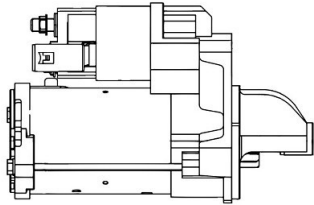

Применяемость:

ALPINA D3 (E90)
ALPINA D3 Coupe (E92)
ALPINA D3 Estate (E91)
BMW (BRILLIANCE) 3 SERIES (E90)
BMW (BRILLIANCE) 5 SERIES (E60)
BMW 1 (E87)
BMW 3 (E90)
BMW 3 Convertible (E93)
BMW 3 Coupe (E92)
BMW 3 Touring (E91)
BMW 5 (E60)
BMW 5 Touring (E61)
BMW 6 (E63)
BMW 6 Convertible (E64)
BMW 6 Gran Turismo (G32)
BMW 7 (E38)
BMW 7 (E65, E66, E67)
BMW X3 (E83)
BMW X5 (E70)
BMW X6 (E71, E72)

Цена розничная:

3390

Название:

Регулятор напряжения ген. для а/м BMW 3 F30 (11-) 2.0D (ID=161) (VRR 2642)

ОЕМ:

M596, 599228

Артикул:

VRR 2642

Применяемость:

BMW 1 (F20)
BMW 1 (F21)
BMW 2 Coupe (F22, F87)
BMW 3 (F30, F80)
BMW 3 Gran Turismo (F34)
BMW 3 Touring (F31)

Цена розничная:

3390

Название:

Регулятор напряжения ген. для а/м Geely Atlas (18-) 2.4i (VRR 2713)

ОЕМ:

77363273, 77363467, 5761C2, 3250068D01, 593532, 593828, 593966, 595366, M561, M638

Артикул:

VRR 2713