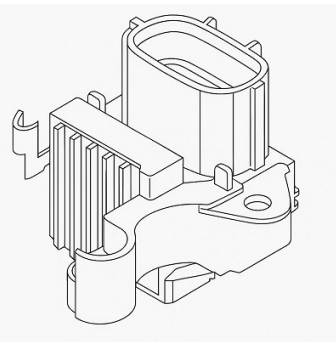

Цена розничная:

2600

Название:

Регулятор напряжения ген. для а/м Renault Scenic II (05-) 1.5dCi (VRR 0910)

ОЕМ:

IM636

Артикул:

VRR 0910