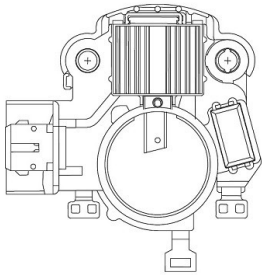

Применяемость:

JAGUAR F-PACE (X761)
JAGUAR F-TYPE Convertible (X152)
JAGUAR F-TYPE Coupe (X152)
JAGUAR XE (X760)
JAGUAR XF I (X250)
JAGUAR XF II (X260)
JAGUAR XF SPORTBRAKE (X250)
JAGUAR XF SPORTBRAKE (X260)
JAGUAR XJ (X351)
JAGUAR XK II Convertible (X150)
JAGUAR XK II Coupe (X150)
LAND ROVER DISCOVERY IV (L319)
LAND ROVER DISCOVERY V (L462)
LAND ROVER DISCOVERY V VAN (L462)
LAND ROVER RANGE ROVER EVOQUE (L538)
LAND ROVER RANGE ROVER III (L322)
LAND ROVER RANGE ROVER IV (L405)
LAND ROVER RANGE ROVER SPORT I (L320)
LAND ROVER RANGE ROVER SPORT II (L494)
LAND ROVER RANGE ROVER VELAR (L560)

Цена розничная: 4000

Название: Регулятор напряжения ген. для а/м Volvo S40 (04-)
2.4i/Ford Focus II (14-) 2.5T (VRR 1024)
ОЕМ: 1266007120, 1266007170, IN6372
Артикул: VRR 1024
Применяемость: FORD FOCUS II (DA_, HCP, DP)
VOLVO C70 II Convertible (542)
VOLVO S40 II (544)
VOLVO V50 (545)

Цена розничная: 4000