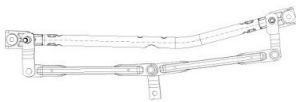

Применяемость:

CITROËN BERLINGO / BERLINGO FIRST Box Body/MPV (M_)
CITROËN BERLINGO / BERLINGO FIRST MPV (MF_, GJK_, GFK_)

CITROËN C5 I (DC_)

CITROËN C5 I Break (DE_)

CITROËN C5 I Estate Van (DE_)

CITROËN C8 (EA_, EB_)

CITROËN EVASION MPV (22, U6)

CITROËN EVASION Van (U6_, AF_)

CITROËN JUMPER I Van (230L)

CITROËN JUMPER II Bus (244, Z_)

CITROËN JUMPER II Platform/Chassis (244)

CITROËN JUMPER II Van (244)

CITROËN JUMPY I (U6U_)

CITROËN JUMPY I Platform/Chassis (BU_, BV_, BW_, BX_)

CITROËN JUMPY I Van (BS_, BT_, BY_, BZ_)

CITROËN NEMO Box Body/MPV (AA_)

CITROËN NEMO MPV

CITROËN XANTIA (X1_, X2_)

CITROËN XANTIA Break (X1_, X2_)

CITROËN XANTIA Estate Van (X2_)

CITROËN XSARA (N1)

CITROËN XSARA Break (N2)

CITROËN XSARA Coupe (N0)

CITROËN XSARA Estate Van

CITROËN XSARA Hatchback Van (N3_)

CITROËN XSARA PICASSO (N68)

FIAT 500 (312_)

FIAT 500 C (312_)

FIAT DOBLO Box Body/MPV (223_)

FIAT DOBLO Bus (263_)

FIAT DOBLO Cargo (263_)

FIAT DOBLO MPV (119_, 223_)

FIAT DOBLO Platform/Chassis (263_)

FIAT DUCATO Bus (244_)

FIAT DUCATO Platform/Chassis (244_)

FIAT DUCATO Van (244_)

FIAT FIORINO Box Body/MPV (225_)

FIAT FIORINO MPV (225_)

FIAT GRANDE PUNTO (199_)

FIAT GRANDE PUNTO Van (199_)

FIAT IDEA (350_)

FIAT IDEA Van (350_)

FIAT LINEA (323_, 110_)

FIAT MULTIPLA (186_)

FIAT PANDA (169_)

FIAT PANDA Hatchback Van (169_)

FIAT PUNTO (188_)

FIAT PUNTO (199_)

FIAT PUNTO EVO (199_)

FIAT PUNTO EVO Hatchback Van (199_)

FIAT PUNTO Hatchback Van (188_)

FIAT PUNTO Hatchback Van (199_)

FIAT QUBO (225_)

FIAT SCUDO Bus (220_)

FIAT SCUDO Platform/Chassis (220_)

FIAT SCUDO Van (220_)

FIAT SIENA (178_, 172_, 372_) | ALBEA

FIAT STRADA Pickup (178_, 278_)

FIAT ULYSSE (179_)

FIAT ULYSSE (220_)

FORD KA (RU8)

GEELY BOYUE (MR6453) | ATLAS

LANCIA MUSA (350_)

LANCIA PHEDRA (179_)

LANCIA YPSILON (843_)

LANCIA ZETA (22_)

PEUGEOT 206 Hatchback (2A/C)

PEUGEOT 206 SW (2E/K)

PEUGEOT 307 (3A/C)

PEUGEOT 307 Break (3E)

PEUGEOT 307 SW (3H)

PEUGEOT 406 (8B)

PEUGEOT 406 Break (8E/E)