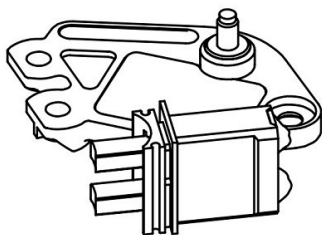

FORD COURIER Pickup
FORD ESCORT CLASSIC (AAL, ABL)
FORD ESCORT CLASSIC Turnier (ANL)
FORD ESCORT V (AAL, ABL)
FORD ESCORT V Express (AVF)
FORD ESCORT V Saloon (AFL)
FORD ESCORT V Turnier (ANL)
FORD ESCORT VI (GAL, AAL, ABL)
FORD ESCORT VI Convertible (ALL)
FORD ESCORT VI Estate Van (AVL)
FORD ESCORT VI Saloon (GAL, AFL)
FORD ESCORT VI Turnier (GAL, ANL)
FORD FIESTA Box Body/MPV (J5_, J3_)
FORD FIESTA Hatchback Van (JV_)
FORD FIESTA IV (JA_, JB_)
FORD MONDEO I (GBP)
FORD MONDEO I Saloon (GBP)
FORD MONDEO I Turnier (BNP)
FORD ORION III (GAL)
FORD P 100 II
LAND ROVER DISCOVERY I (LJ)
LAND ROVER RANGE ROVER I
LAND ROVER RANGE ROVER II (P38A)

Применяемость:

Цена розничная: 2320

Название: Регулятор напряжения ген. для а/м Mitsubishi Pajero
Sport (98-) 3.0i/Pajero II (94-) 2.5i/3.0i (VRR 1102)

ОЕМ: A866X22272, A866X25472, A866X32672, MD618569,
IM222, IM992

Артикул: VRR 1102