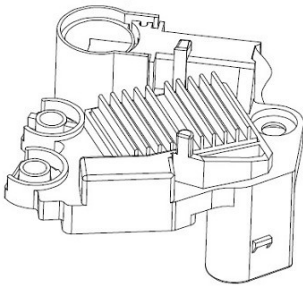

Цена розничная: 3930

Название:

Регулятор напряжения ген. для а/м VAG A6 (14-)
1.8TFSI/2.0TFSI/Touareg (18-) 2.0TFSi (VRR 1839)

ОЕМ:

M4195, 2592223, 2624195, 599381

Артикул:

VRR 1839

Применяемость: