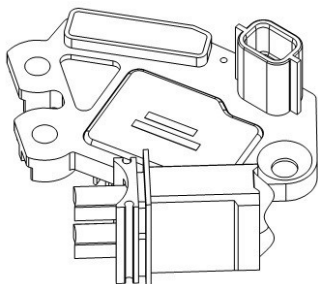

Применяемость:

ARO 10
DACIA LOGAN (LS_)
DACIA LOGAN EXPRESS (FS_)
DACIA LOGAN MCV (KS_)
DACIA LOGAN Pickup (US_)
DACIA PICK UP
DACIA SANDERO
DACIA SOLENZA (B41_)
OPEL ARENA Bus (A97)
OPEL ARENA Combi (A97)
OPEL ARENA Van (A97)
OPEL ARENA Van (TB, TF)
OPEL MOVANO A Bus (X70)
OPEL MOVANO A Van (X70)
RENAULT CLIO II (BB_, CB_)
RENAULT CLIO II Hatchback Van (SBO/1/2_)
RENAULT ESPACE III (JE0_)
RENAULT KANGOO (KC0/1_)
RENAULT KANGOO Express (FC0/1_)
RENAULT LAGUNA I (B56_, 556_)
RENAULT LAGUNA I Grandtour (K56_)
RENAULT LOGAN EXPRESS (US_)
RENAULT LOGAN I (LS_)
RENAULT LOGAN I Estate (KS_)
RENAULT MASTER II Bus (JD)
RENAULT MASTER II Van (FD)
RENAULT MEGANE I (BA0/1_)
RENAULT MEGANE I Cabriolet (EA0/1_)
RENAULT MEGANE I Classic (LA0/1_)
RENAULT MEGANE I Coach (DA0/1_)
RENAULT MEGANE I Grandtour (KA0/1_)
RENAULT MEGANE Scénic (JA0/1_)
RENAULT SANDERO/STEPWAY I (BS_)
RENAULT SCÉNIC I MPV (JA0/1_, FA0_)
RENAULT THALIA I (LB_)
RENAULT THALIA I (LB_) | CLIO SYMBOL
RENAULT THALIA II (LU_) | SYMBOL
RENAULT TRAFIC Bus (T_, P_, V_)
RENAULT TRAFIC Van (T_, P_, V_)
RENAULT TWINGO I (C06_)
RENAULT TWINGO I Hatchback Van (S06_)
VAUXHALL ARENA Combi (A97)
VAUXHALL ARENA Van (A97)
VAUXHALL MOVANO Mk I (A) Van (X70)
VOLVO S40 I (644)