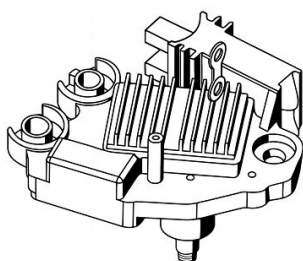

Применяемость:

MERCEDES-BENZ GLC Coupe (C253)
MERCEDES-BENZ S-CLASS (W222, V222, X222)
MERCEDES-BENZ SPRINTER 3,5-t Bus (B906)
MERCEDES-BENZ SPRINTER 3,5-t Platform/Chassis (B906)
MERCEDES-BENZ SPRINTER 3,5-t Platform/Chassis (B907, B910)
MERCEDES-BENZ SPRINTER 3,5-t Tourer Bus (B907)
MERCEDES-BENZ SPRINTER 3,5-t Van (B906)
MERCEDES-BENZ SPRINTER 3,5-t Van (B907, B910)
MERCEDES-BENZ SPRINTER 3-t Platform/Chassis (B906)
MERCEDES-BENZ SPRINTER 3-t Van (B906)
MERCEDES-BENZ SPRINTER 4,6-t Platform/Chassis (B906)
MERCEDES-BENZ SPRINTER 4,6-t Van (B906)
MERCEDES-BENZ SPRINTER 4-t Platform/Chassis (B907, B910)
MERCEDES-BENZ SPRINTER 4-t Tourer Bus (B907)
MERCEDES-BENZ SPRINTER 4-t Van (B907, B910)
MERCEDES-BENZ SPRINTER 5-t Bus (B906)
MERCEDES-BENZ SPRINTER 5-t Platform/Chassis (B906)
MERCEDES-BENZ SPRINTER 5-t Platform/Chassis (B907)
MERCEDES-BENZ SPRINTER 5-t Van (B906)
MERCEDES-BENZ SPRINTER 5-t Van (B907)

Цена розничная:

4270

Название:

Регулятор напряжения ген. для а/м Mercedes-Benz B W245 (05-) 1.5i/1.7i/2.0i/A W169 (09-) 1.7i (VRR 1526)

ОЕМ:

0031544706, A0031544706, 2604289, 593975, 595385, M568

Артикул:

VRR 1526

Применяемость:

MERCEDES-BENZ A-CLASS (W169)
MERCEDES-BENZ B-CLASS Sports Tourer (W245)