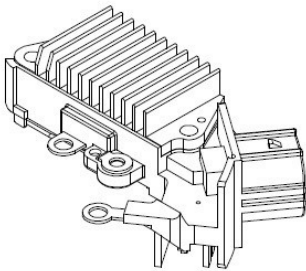

LAND ROVER FREELANDER I (L314)
MG (NANJING) MG7
MG MG ZT
MG ZS
MG ZS Hatchback
MG ZT
MG ZT- T
ROVER 45 I Hatchback (RT)
ROVER 45 I Saloon (RT)
ROVER 75 (RJ)
ROVER 75 I Tourer (RJ)
TOYOTA ECHO Saloon (_P1_)
TOYOTA PROBOX / SUCCEED (_P5_)
TOYOTA WiLL Vi I (NCP19_)
TOYOTA YARIS (_P1_) | ECHO
TOYOTA YARIS VERSO (_P2_)
TOYOTA YARIS VERSO VAN (_P2_)

Применяемость:

Цена розничная: 2530