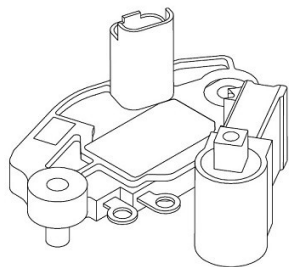

Цена розничная:

2390

Название:

Регулятор напряжения ген. для а/м Renault Megane III (08-)/Scenic (09-) 1.5dCi (VRR 0913)

ОЕМ:

M411, 595411

Артикул:

VRR 0913