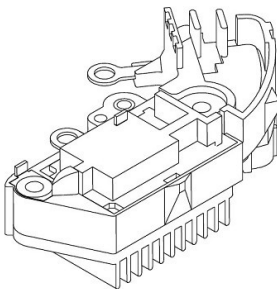

Название: Регулятор напряжения ген. для а/м Toyota Hilux (07-) 2.5D/Land Cruiser Prado 120 (02-) 3.0D (13,8B) (VRR 1928)

ОЕМ: 31150P5A003, 31150P5A0030, 31150P5G003, 31150P5G0030, 1260002190, 1260002450, 1260002890, 1266000570, IN289, IN455

Артикул: VRR 1928

Применяемость: HONDA LEGEND III (KA)
HONDA PRELUDE V (BB_)
JAGUAR S-TYPE II (X200)
TOYOTA DYNA Platform/Chassis (KD_, LY_, _Y2_, _U3_, _U4_, _U6_, _U8)
TOYOTA HIACE / COMMUTER V Bus (TRH2_, KDH2_, LH2_, GDH2_)
TOYOTA HIACE IV Bus (_H1_, _H2_)
TOYOTA HIACE IV Van (_H1_, _H2_)
TOYOTA HIACE V Van (TRH2_, KDH2_, LH2_, GDH2_)
TOYOTA HILUX VI Pickup (_N1_)
TOYOTA HILUX VII Pickup (_N1_, _N2_, _N3_)
TOYOTA LAND CRUISER 90 (_J9_)
TOYOTA LAND CRUISER PRADO (_J12_)

Цена розничная: 2530

Название: Регулятор напряжения ген. для а/м Toyota RAV4 (12-) 2.0i/Corolla E18 (12-) 1.3i (VRR 1929)

ОЕМ: 1266004360, 273600N060, 273600N080, 273600T180, 2736026180, 2736036170, 2770033030, IN6373

Артикул: VRR 1929

Применяемость: TOYOTA AURIS (_E18_)
TOYOTA AURIS Estate (_E18_)
TOYOTA AURIS VAN Hatchback Van (_E18_)
TOYOTA COROLLA Saloon (_E18_, ZRE1_)
TOYOTA RAV 4 IV (_A4_)
TOYOTA RAV 4 IV VAN (_A4_)
TOYOTA VERSO S (_P12_)
TOYOTA YARIS (_P13_)
TOYOTA YARIS Hatchback Van (_P13_)

Цена розничная: 3930

Название: Регулятор напряжения ген. для а/м Peugeot 206 (98-) 1.4i/307 (00-) 1.6i (тип Valeo) (VRR 2007)

ОЕМ: 5761A5, 593375, YM6956, M587

Артикул: VRR 2007