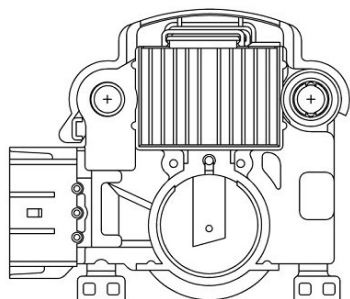

Цена розничная: 4470

Название: Регулятор напряжения ген. для а/м Peugeot 308 (07-)/Citroen C4 II (10-) 1.6i (VRR 2011)
ОЕМ: M154, 599154
Артикул: VRR 2011