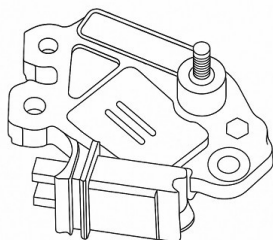

Цена розничная:

2600

Название:

Регулятор напряжения ген. для а/м Renault Scenic II (05-) 1.5dCi (VRR 0910)

ОЕМ:

IM636

Артикул:

VRR 0910