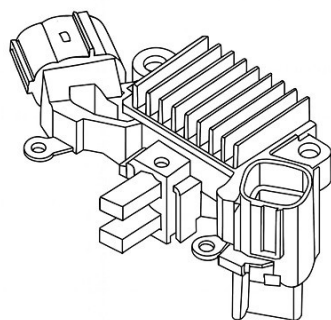

ОЕМ: M594, 2614021, 2619228, 595497, 599187, 599210
Артикул: VRR 2010

Применяемость:

CITROËN BERLINGO (ER_, EC_)
CITROËN BERLINGO / BERLINGO FIRST MPV (MF_, GJK_, GFK_)
CITROËN BERLINGO Box Body/MPV (B9)
CITROËN BERLINGO MULTISPACE (B9)
CITROËN BERLINGO Platform/Chassis (B9)
CITROËN C4 GRAND PICASSO I (UA_)
CITROËN C4 GRAND PICASSO II (DA_, DE_)
CITROËN C4 II (NC_)
CITROËN C4 II Hatchback Van (NC_)
CITROËN C4 PICASSO I MPV (UD_)
CITROËN C4 PICASSO II
CITROËN C4 PICASSO II Van (DD_)
CITROËN C5 III (RD_)
CITROËN C5 III Break (RW_)
CITROËN C8 (EA_, EB_)
CITROËN DS4 (NX_)
CITROËN DS5
CITROËN GRAND C4 SPACETOURER (3A_, 3E_)
CITROËN JUMPY II (VF7)
CITROËN JUMPY II Platform/Chassis
CITROËN JUMPY II Van
CITROËN JUMPY III Van (V_)
CITROËN SPACETOURER Bus (V_)
DS DS 5 (KF_)
FIAT SCUDO Platform/Chassis (270_, 272_)
FIAT SCUDO Van (270_, 272_)
PEUGEOT 3008 I MPV (OU_)
PEUGEOT 3008 Van (OU_)
PEUGEOT 308 CC (4B_)
PEUGEOT 308 I (4A_, 4C_)
PEUGEOT 308 II (LB_, LP_, LW_, LH_, L3_)
PEUGEOT 308 SW I (4E_, 4H_)
PEUGEOT 308 SW I Estate Van (4E_)
PEUGEOT 308 SW II (LC_, LJ_, LR_, LX_, L4_)
PEUGEOT 407 (6D_)
PEUGEOT 407 Coupe (6C_)
PEUGEOT 407 SW (6E_, 6D_)
PEUGEOT 407 SW Estate Van (6E_)
PEUGEOT 5008 (OU_, OE_)
PEUGEOT 5008 I Van (OU_)
PEUGEOT 508 I (8D_)
PEUGEOT 508 SW Estate Van (8E_)
PEUGEOT 508 SW I (8E_)
PEUGEOT 807 (EB_)
PEUGEOT 807 Van (EB_)
PEUGEOT EXPERT Platform/Chassis
PEUGEOT EXPERT TEPEE (VF3X_)
PEUGEOT EXPERT Van (VF3A_, VF3U_, VF3X_)
PEUGEOT PARTNER Box Body/MPV
PEUGEOT PARTNER Box Body/MPV (K9)
PEUGEOT PARTNER Platform/Chassis
PEUGEOT PARTNER Tepee
PEUGEOT RIFTER