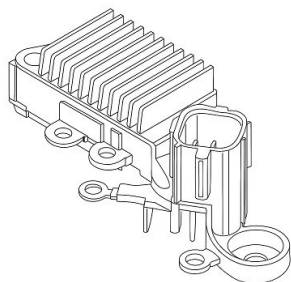

FORD FOCUS III
FORD FOCUS III Saloon
FORD FOCUS III Turnier
FORD TOURNEO CUSTOM V362 Bus (F3)
FORD TOURNEO CUSTOM V710 Bus (NXN)
FORD TRANSIT CUSTOM V362 Bus (F3)
FORD TRANSIT CUSTOM V362 Van (FY, FZ)
FORD TRANSIT CUSTOM V710 Bus (NXN)
FORD TRANSIT CUSTOM V710 Van (NRN)
FORD TRANSIT V363 Bus (FAD, FBD)
FORD TRANSIT V363 Platform/Chassis (FED, FFD)
FORD TRANSIT V363 Van (FCD, FDD)

Применяемость:

Цена розничная: 3860

Название: Регулятор напряжения ген. для а/м Land Rover Range
Rover II (94-) 4.6i/Discovery (89-) 2.5TD (щетки открыты)
(VRR 1084)

ОЕМ: 836287810, 836319210, 85561921, 85563011, 85561921,
85563011, AMP0122, RTM153B, IX123

Артикул: VRR 1084