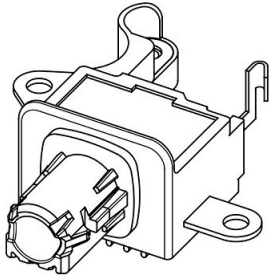

Применяемость:

CITROËN BERLINGO / BERLINGO FIRST Box Body/MPV (M_)
CITROËN BERLINGO / BERLINGO FIRST MPV (MF_, GJK_, GFK_)

CITROËN BERLINGO Box Body/MPV (B9)

CITROËN BERLINGO MULTISPACE (B9)

CITROËN C15 Box Body/MPV (VD_)

CITROËN C2 (JM_)

CITROËN C2 ENTERPRISE (JG_)

CITROËN C3 I (FC_, FN_)

CITROËN C3 Pluriel (HB_)

CITROËN C4 Coupe (LA_)

CITROËN C4 I (LC_)

CITROËN C4 I Saloon

CITROËN C5 I (DC_)

CITROËN C5 I Break (DE_)

CITROËN C5 II (RC_)

CITROËN C5 II Break (RE_)

CITROËN C5 II Estate Van (RE_)

CITROËN C8 (EA_, EB_)

CITROËN C8 Van (EA_, EB_)

CITROËN C-ELYSEE (DD_)

CITROËN JUMPY I (U6U_)

CITROËN JUMPY I Platform/Chassis (BU_, BV_, BW_, BX_)

CITROËN JUMPY I Van (BS_, BT_, BY_, BZ_)

CITROËN NEMO Box Body/MPV (AA_)

CITROËN NEMO MPV

CITROËN XSARA (N1)

CITROËN XSARA Break (N2)

CITROËN XSARA Coupe (N0)

CITROËN XSARA Estate Van

CITROËN XSARA PICASSO (N68)

FIAT FIORINO Box Body/MPV (225_)

FIAT FIORINO MPV (225_)

FIAT QUBO (225_)

FIAT SCUDO Bus (220_)

FIAT SCUDO Platform/Chassis (220_)

FIAT SCUDO Van (220_)

FIAT ULYSSE (179_)

LANCIA PHEDRA (179_)

PEUGEOT (DF-PSA) 206

PEUGEOT (DF-PSA) 207 Hatchback

PEUGEOT (DF-PSA) 307 Saloon

PEUGEOT 1007 (KM_)

PEUGEOT 206 CC (2D)

PEUGEOT 206 Hatchback (2A/C)

PEUGEOT 206 Saloon

PEUGEOT 206 SW (2E/K)

PEUGEOT 206 Van

PEUGEOT 206+ (2L_, 2M_)

PEUGEOT 207 (WA_, WC_)

PEUGEOT 207 Saloon

PEUGEOT 207 SW (WK_)

PEUGEOT 306 (7B, N3, N5)

PEUGEOT 306 Break (7E, N3, N5)

PEUGEOT 306 Estate Van (N_, 7_)

PEUGEOT 306 Hatchback (7A, 7C, N3, N5)

PEUGEOT 306 Hatchback Van

PEUGEOT 307 (3A/C)

PEUGEOT 307 Break (3E)

PEUGEOT 307 CC (3B)

PEUGEOT 307 SW (3H)

PEUGEOT 406 (8B)

PEUGEOT 406 Break (8E/F)

PEUGEOT 406 Coupe (8C)

PEUGEOT 407 (6D_)

PEUGEOT 407 SW (6E_, 6D_)

PEUGEOT 807 (EB_)

PEUGEOT BIPPER (AA_)

PEUGEOT BIPPER Tepee

PEUGEOT EXPERT (224_)