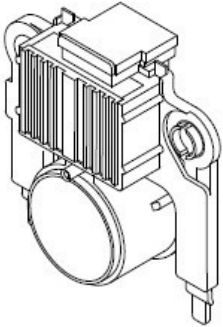

Цена розничная:	1970
Название:	Регулятор напряжения ген. для а/м Ford Fusion (02-)/Fiesta V (01-) 1.4i/1.6i (VRR 1021)
ОЕМ:	A866X50372, RES14278, IM503
Артикул:	VRR 1021
Применяемость:	FORD FIESTA V (JH_, JD_) FORD FIESTA V Van FORD FUSION (JU_) MAZDA 2 (DY) | DEMIO

Цена розничная:	2840
Название:	Регулятор напряжения ген. для а/м Ford Transit (94-) 2.5D (VRR 1022)
ОЕМ:	A866X40371, IM757, IM757HD
Артикул:	VRR 1022
Применяемость:	FORD AUSTRALIA TRANSIT Bus (VF, VG) FORD AUSTRALIA TRANSIT Platform/Chassis (VF, VG) FORD TRANSIT Bus (E_ _) FORD TRANSIT Platform/Chassis (E_ _) FORD TRANSIT TOURNEO Bus FORD TRANSIT Van (E_ _)