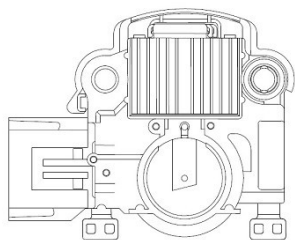

Применяемость: NISSAN SERENA (C23)
NISSAN TERRANO II (R20)

Цена розничная: 2600

Название: Регулятор напряжения ген. для а/м Nissan Pathfinder III (05-) 2.5dCi (VRR 1420)

ОЕМ: 6268807U, A866X56672, A866X62672, A866X62672AM, 23215EB31A, 23215EB71A, 23215EL01A, IM473

Артикул: VRR 1420

Применяемость: NISSAN CABSTAR (F24M, F24W)
NISSAN NAVARA NP300 (D40)
NISSAN NAVARA NP300 Platform/Chassis (D40)
NISSAN PATHFINDER III (R51)

Цена розничная: 2780