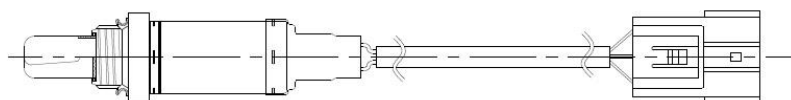

г. Санкт-Петербург

23.06.20

Уважаемые Партнеры!

Рады сообщить, что с 23 июня 2020 года STARTVOLT начинает поставки новых датчиков кислорода для популярных автомобилей российского рынка Volkswagen, Hyundai, Nissan, Toyota, а также универсального лямбда-зонда для японских автомобилей.

ПРИМЕЧАНИЕ: Уникальное товарное предложение! По позициям:

1. Датчик кислорода для а/м Hyundai/KIA Tucson (18-)/Sportage (18-) 2.0i после катализатора (VS-OS 0804)
   - Датчик кислорода для а/м Nissan X-Trail T32 (14-)/Qashqai J11 (15-) 2.0i (VS-OS 1417)
   - Датчик кислорода для а/м VAG Tiguan II (16-) 2.0TDI до катализатора (VS-OS 1833)
   - Датчик кислорода для а/м VAG Tiguan II (16-) 2.0TSI после катализатора (VS-OS 1836)
2. **STARTVOLT на данный момент единственный заменитель оригинала!**

Датчики кислорода рекомендованы к безотлагательному заведению в ассортимент, поскольку применяется для популярных в России автомобилей.

Уникальные преимущества датчиков кислорода (лямбда-зондов) STARTVOLT

- Кроме индивидуальной картонной коробки, в упаковку кислородных датчиков STARTVOLT входит защитный колпак и вакуумная упаковка, что гарантирует сохранность и корректную работу лямбда-зондов после установки.
- Изготовление кислородных датчиков STARTVOLT происходит на полностью автоматической сборочной линии, что является залогом высокой надёжности продукции.
- Все датчики кислорода STARTVOLT проходят пооперационный контроль качества.
- Расширенная гарантия – 2 года!