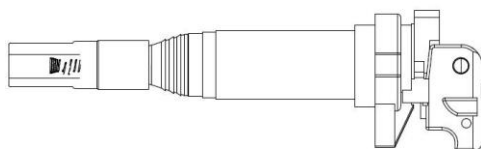

г. Санкт-Петербург

27.07.20

Уважаемые Партнеры!

С 27 июля 2020 года STARTVOLT начинает поставки 9 новых катушек зажигания и наконечников для автомобилей:

- Peugeot 406 (99-)/407 (04-)/Citroen C5 (01-) 2.0i,
- BMW 3 (E90) (07-)/5 (E60) (07-) 2.0i/3.0i,
- Mazda 6 (GJ) (12-)/CX-5 (KE) (12-) 2.0i/2.5i,
- Mitsubishi Colt (04-) 1.5i,
- Mitsubishi Lancer IX (03-) 2.0i/Outlander I (01-) 2.4i,
- Mitsubishi Outlander (03-) 2.4i,
- Nissan Almera II (N16) (00-) 1.5i/1.8i,
- Peugeot/Citroen 206 (98-)/207 (06-)/C2 (03-)/C3 (02-) KFW 1.4i,
- Toyota Land Cruiser 100 (98-)/200 (08-) 4.7i.

Уникальные преимущества катушек зажигания STARTVOLT

- Полная аутентичность оригинальным изделиям в плане выходных характеристики и посадочных размеров
- 100%-ный пооперационный контроль при производстве
- Расширенная гарантия – 2 года с момента продажи
- **Примечание:** некоторые катушки поставляются комплектами с отдельно лежащими в пенопласте силиконовыми наконечниками. Такая форма транспортировки призвана защитить указанные изделия от возможных проблем при транспортировке. Наконечник без проблем устанавливается на вывод катушки – порядок значения не имеет; специальные знания для установки наконечника не требуются.

Код	Наименование	№ по каталогу	Розница
27974	Катушка зажигания для а/м Peugeot 406 (99-)/407 (04-)/Citroen C5 (01-) 2.0i (SC 2020)	597075,94632641,96341314,96632641,966326418 0,597098	3440
27975	Катушка зажигания для а/м BMW 3 (E90) (07-)/5 (E60) (07-) 2.0i/3.0i (SC 2620)	12 13 7 559 842,12 13 7 638 477	1220
27976	Катушка зажигания для а/м Mazda 6 (GJ) (12-)/CX-5 (KE) (12-) 2.0i/2.5i (SC 2510)	PE20-18-100, PE20-18-100A, PE01-18-100	1730
27978	Катушка зажигания для а/м Mitsubishi Colt (04-) 1.5i (SC 1102)	MN 195616	1385
27979	Катушка зажигания для а/м Mitsubishi Lancer IX (03-) 2.0i/Outlander I (01-) 2.4i (SC 1105)	MD 362907, MD 325048, MD 360384	1140
27980	Катушка зажигания для а/м Mitsubishi Outlander (03-) 2.4i (SC 1103)	MR994643, MR994642	1475
27982	Катушка зажигания для а/м Nissan Almera II (N16) (00-) 1.5i/1.8i (SC 1494)	22448-4M500,22448-4M50A	1220