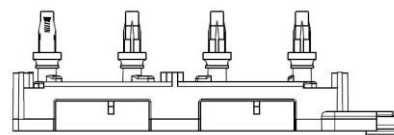

г. Санкт-Петербург

27.07.20

Уважаемые Партнеры!

С 27 июля 2020 года STARTVOLT начинает поставки 9 новых катушек зажигания и наконечников для автомобилей:

- Peugeot 406 (99-)/407 (04-)/Citroen C5 (01-) 2.0i,
- BMW 3 (E90) (07-)/5 (E60) (07-) 2.0i/3.0i,
- Mazda 6 (GJ) (12-)/CX-5 (KE) (12-) 2.0i/2.5i,
- Mitsubishi Colt (04-) 1.5i,
- Mitsubishi Lancer IX (03-) 2.0i/Outlander I (01-) 2.4i,
- Mitsubishi Outlander (03-) 2.4i,
- Nissan Almera II (N16) (00-) 1.5i/1.8i,
- Peugeot/Citroen 206 (98-)/207 (06-)/C2 (03-)/C3 (02-) KFW 1.4i,
- Toyota Land Cruiser 100 (98-)/200 (08-) 4.7i.

Уникальные преимущества катушек зажигания STARTVOLT

- Полная аутентичность оригинальным изделиям в плане выходных характеристики и посадочных размеров
- 100%-ный пооперационный контроль при производстве
- Расширенная гарантия – 2 года с момента продажи
- **Примечание:** некоторые катушки поставляются комплектами с отдельно лежащими в пенопласте силиконовыми наконечниками. Такая форма транспортировки призвана защитить указанные изделия от возможных проблем при транспортировке. Наконечник без проблем устанавливается на вывод катушки – порядок значения не имеет; специальные знания для установки наконечника не требуются.

Код	Наименование	№ по каталогу	Розница
27974	Катушка зажигания для а/м Peugeot 406 (99-)/407 (04-)/Citroen C5 (01-) 2.0i (SC 2020)	597075,94632641,96341314,96632641,966326418 0,597098	3440
27975	Катушка зажигания для а/м BMW 3 (E90) (07-)/5 (E60) (07-) 2.0i/3.0i (SC 2620)	12 13 7 559 842,12 13 7 638 477	1220
27976	Катушка зажигания для а/м Mazda 6 (GJ) (12-)/CX-5 (KE) (12-) 2.0i/2.5i (SC 2510)	PE20-18-100, PE20-18-100A, PE01-18-100	1730
27978	Катушка зажигания для а/м Mitsubishi Colt (04-) 1.5i (SC 1102)	MN 195616	1385
27979	Катушка зажигания для а/м Mitsubishi Lancer IX (03-) 2.0i/Outlander I (01-) 2.4i (SC 1105)	MD 362907, MD 325048, MD 360384	1140
27980	Катушка зажигания для а/м Mitsubishi Outlander (03-) 2.4i (SC 1103)	MR994643, MR994642	1475
27982	Катушка зажигания для а/м Nissan Almera II (N16) (00-) 1.5i/1.8i (SC 1494)	22448-4M500,22448-4M50A	1220