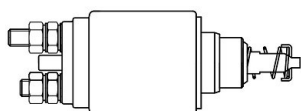

	Название:	Привод стартера (бендикс) для а/м Iveco Stralis (02-) с дв. F2BE0681 (VCS 1620)
	ОЕМ:	99432760, 2995138, 5802059570, 5802099061, 5802899061, 0283003691, 0283005451, 0283006550, 0283006551, 0283006610, 0283006611, 0283006690, 0283006691, 0283006692
	Артикул:	VCS 1620
	Применяемость:	IRISBUS ARWAY IRISBUS CITELIS IRISBUS CITYCLASS IRISBUS CREALIS IRISBUS CROSSWAY IRISBUS EURORIDER IVECO EuroTech MH IVECO EuroTech MT IVECO EuroTrakker IVECO MAGELYS IVECO STRALIS I IVECO STRALIS II IVECO TRAKKER I IVECO TRAKKER II IVECO URBANWAY
	Цена розничная:	3390
	Название:	Привод стартера (бендикс) для с/т JCB 3CX/4CX с дв. Diesel Max (VCS 3007)
	ОЕМ:	16902621, 16911685
	Артикул:	VCS 3007
	Применяемость:	JCB
	Цена розничная:	1620
	Название:	Реле втягивающее стартера для а/м MAN TGL (04-) с дв. D0834 (тип Bosch) (VSR 0728)
	ОЕМ:	51262120026, 2339402170, 2339402186
	Артикул:	VSR 0728

Применяемость: MAN TGL I
MAN TGM I

Цена розничная: 4000

Название: Реле втягивающее стартера для а/м Iveco Stralis (02-) с дв. F2BE0681 (VSR 1638)

ОЕМ: 42471370

Артикул: VSR 1638

Применяемость: IRISBUS ARWAY
IRISBUS CITELIS
IRISBUS CITYCLASS
IRISBUS CREALIS
IRISBUS CROSSWAY
IRISBUS EURORIDER
IVECO EuroTech MH
IVECO EuroTech MT
IVECO EuroTrakker
IVECO MAGELYS
IVECO STRALIS I
IVECO STRALIS II
IVECO TRAKKER I
IVECO TRAKKER II
IVECO URBANWAY