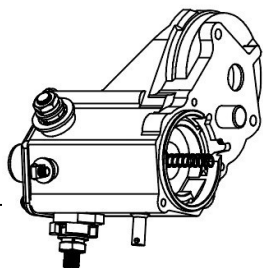

	Название:	Привод стартера (бендикс) для а/м Iveco Stralis (02-) с дв. F2BE0681 (VCS 1620)
	ОЕМ:	99432760, 2995138, 5802059570, 5802099061, 5802899061, 0283003691, 0283005451, 0283006550, 0283006551, 0283006610, 0283006611, 0283006690, 0283006691, 0283006692
	Артикул:	VCS 1620
	Применяемость:	IRISBUS ARWAY IRISBUS CITELIS IRISBUS CITYCLASS IRISBUS CREALIS IRISBUS CROSSWAY IRISBUS EURORIDER IVECO EuroTech MH IVECO EuroTech MT IVECO EuroTrakker IVECO MAGELYS IVECO STRALIS I IVECO STRALIS II IVECO TRAKKER I IVECO TRAKKER II IVECO URBANWAY
	Цена розничная:	3390
	Название:	Привод стартера (бендикс) для с/т JCB 3CX/4CX с дв. Diesel Max (VCS 3007)
	ОЕМ:	16902621, 16911685
	Артикул:	VCS 3007
	Применяемость:	JCB
	Цена розничная:	1620
	Название:	Реле втягивающее стартера для а/м MAN TGL (04-) с дв. D0834 (тип Bosch) (VSR 0728)
	ОЕМ:	51262120026, 2339402170, 2339402186
	Артикул:	VSR 0728

Применяемость: MAN TGL I
MAN TGM I

Цена розничная: 4000

Название: Реле втягивающее стартера для а/м Iveco Stralis (02-) с дв. F2BE0681 (VSR 1638)

ОЕМ: 42471370

Артикул: VSR 1638

Применяемость: IRISBUS ARWAY
IRISBUS CITELIS
IRISBUS CITYCLASS
IRISBUS CREALIS
IRISBUS CROSSWAY
IRISBUS EURORIDER
IVECO EuroTech MH
IVECO EuroTech MT
IVECO EuroTrakker
IVECO MAGELYS
IVECO STRALIS I
IVECO STRALIS II
IVECO TRAKKER I
IVECO TRAKKER II
IVECO URBANWAY