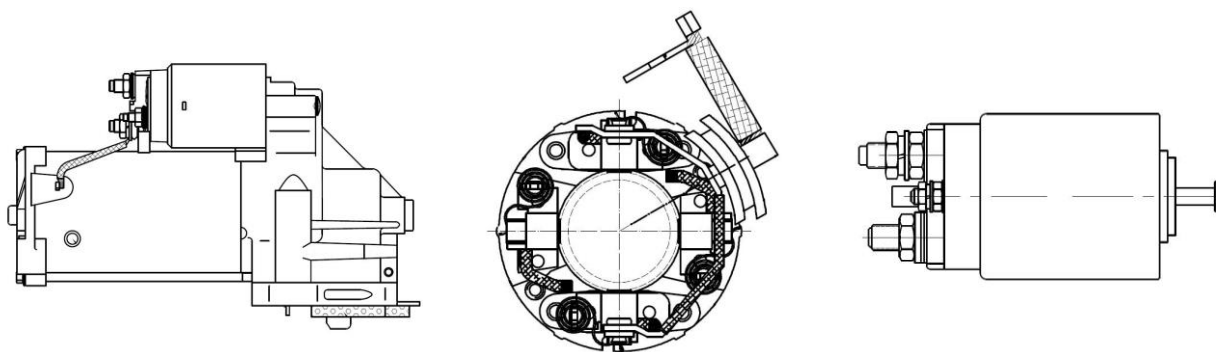

г. Санкт-Петербург

09.11.21

Уважаемые Партнеры!

С 9 ноября STARTVOLT начинает поставки новых стартеров и комплектующих стартера для автомобилей:

- Ford Transit (06-) 2.4D;
- Volvo XC60 (08-) 2.4D;
- Chery Tiggo T11 (05-) 1.6i/2.0i;
- Geely Emgrand EC7 (05-) 1.8i

Примечание: Данные стартеры и комплектующие рекомендованы к безотлагательному заведению в ассортимент, поскольку применяются для популярного в России класса автомобилей.

Уникальные преимущества генераторов STARTVOLT

- Расширенная гарантия – 2 года с момента продажи
- Полностью автоматическая сборка при производстве
- 100%-ный пооперационный контроль качества
- Полная аутентичность оригинальным изделиям по выходным характеристикам, посадочным размерам и комплектующим
- Выходная проверка всех производимых стартеров на специализированном профессиональном оборудовании D&V

Код	Наименование	№ по каталогу	Розница
32772	Стартер для а/м Ford Transit (06-) 2.4D 2,2кВт (LSt 1008)	RYC1U 11000 AF,R2S7T 11000 DB,XS7U1 1000 AE,YC1U1 1000 AA,YC1U1 1000 AB,YC1U1 1000 AC,YC1U1 1000 AD,YC1U1 1000 AE,YC1U1 1000 AF,YC1U1 1000 AG,1S7U1 1000 BA,1S7U1 1000 BB,1S7U1 1000 BC,1096338,1120215,1140110,1151641,121437 1,1387062,1449615,C2S 27024,C2S 47099,1202166	8440
32773	Стартер для а/м Volvo XC60 (08-) 2.4D 2,0кВт (LSt 1013)	0 001 109 293,6G9N1 1000 KB,8G9N 11000 AB,30658567,30724473,30782052,30782228,36 000237,36002642,3803646,8602355,8602818,86 03539,9496882	7900