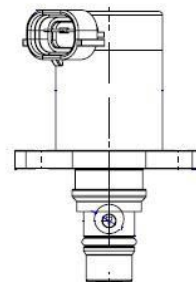

г. Санкт-Петербург

24.02.21

Уважаемые Партнеры!

С 24 февраля 2021 года STARTVOLT начинает поставки новых клапанов дозирования топлива для а/м:

- ГАЗ 3310 "Валдай" с дв. Cummins ISF 3.8
- ГАЗ Газель Бизнес/Next Cummins ISF2.8s3129T/2.8s3148T
- Mitsubishi Pajero Sport (08-) 2.5D
- Mitsubishi Pajero IV (09-) 3.2D
- Mitsubishi L200 (07-) 2.5D
- Mercedes-Benz Sprinter (06-) 2.2CDi
- Iveco Daily (11-) 3.0D
- Toyota Land Cruiser Prado (J15) (09-) 3.0D
- Isuzu NQR-71 с дв.4HK1-T

Уникальные преимущества продукции STARTVOLT

- Полная аутентичность оригинальным изделиям в плане выходных характеристик и посадочных размеров;
- 100%-ный пооперационный контроль при сборке;
- Расширенная гарантия – 2 года с момента продажи

Код	Наименование	№ по каталогу	Розница
30924	Клапан дозирования топлива для а/м ГАЗ 3310 "Валдай" с дв. Cummins ISF 3.8 (тип DENSO) (SPR 0309)	294200-2960	4880
30925	Клапан дозирования топлива для а/м ГАЗ Газель Бизнес/Next Cummins ISF2.8s3129T/2.8s3148T (SPR 0329)	0928400672	3510
30926	Клапан дозирования топлива для	1460A056	4830