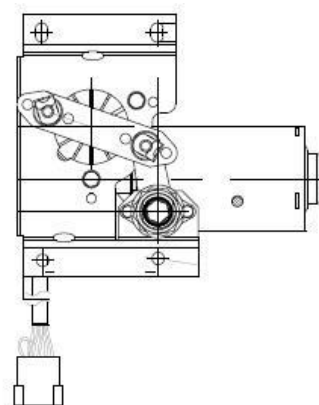

Уважаемые Партнеры!

С 21 сентября 2020 года STARTVOLT начинает поставки четырех новых моторедукторов стеклоочистителя для а/м:

- ПАЗ 3205;
- МТЗ-82;
- МАЗ/КАМАЗ/БелАЗ

Уникальные преимущества моторедукторов стеклоочистителя STARTVOLT

- Полное соответствие по посадочным размерам оригинальным изделиям
- Увеличенный срок службы – ряд конструктивных изменений, а также использование исключительно высококачественных деталей позволяет значительно повысить ресурс всех моторедукторов STARTVOLT
- 100%-ный пооперационный контроль при сборке

Код	Наименование	№ по каталогу	Розница
29380	Моторедуктор стеклооч. для а/м ПАЗ 3205 12V (левый) (VWF 0305)	562.5205100-02	2560
29381	Моторедуктор стеклооч. для а/м ПАЗ 3205 12V (правый) (VWF 03051)	572.5205100-02	2505
29382	Моторедуктор стеклооч. для а/м МТЗ-82 12V (VWF 0601)	192.090.010	3060
29383	Моторедуктор стеклооч. для а/м МАЗ/КАМАЗ/БелАЗ (VWF 1230)	13.5205100-02,13.5205100	1700

С уважением,
Менеджер по маркетингу STARTVOLT

Губанов А. Ю.