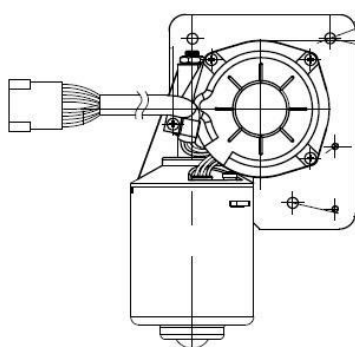

Уважаемые Партнеры!

С 21 сентября 2020 года STARTVOLT начинает поставки четырех новых моторедукторов стеклоочистителя для а/м:

- ПАЗ 3205;
- МТЗ-82;
- МАЗ/КАМАЗ/БелАЗ

Уникальные преимущества моторедукторов стеклоочистителя STARTVOLT

- Полное соответствие по посадочным размерам оригинальным изделиям
- Увеличенный срок службы – ряд конструктивных изменений, а также использование исключительно высококачественных деталей позволяет значительно повысить ресурс всех моторедукторов STARTVOLT
- 100%-ный пооперационный контроль при сборке

Код	Наименование	№ по каталогу	Розница
29380	Моторедуктор стеклооч. для а/м ПАЗ 3205 12V (левый) (VWF 0305)	562.5205100-02	2560
29381	Моторедуктор стеклооч. для а/м ПАЗ 3205 12V (правый) (VWF 03051)	572.5205100-02	2505
29382	Моторедуктор стеклооч. для а/м МТЗ-82 12V (VWF 0601)	192.090.010	3060
29383	Моторедуктор стеклооч. для а/м МАЗ/КАМАЗ/БелАЗ (VWF 1230)	13.5205100-02,13.5205100	1700

С уважением,
Менеджер по маркетингу STARTVOLT

Губанов А. Ю.