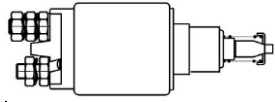

ОЕМ:	A0011521710, A0011524810, A0011528010, 0011521710, 0011524810, 0011528010, 36262120005, 2339402117, 2339402156, 2339402180, A0001523410, A0001524510, A0001528610, A0011524510, A0011524710, 0011524710, 0001524510, 0001528610, 0011524510, 0001523410, 238940, 19024451, 16905395, 0331402005, 0331402010, 0331402201, 0331402510, 0331402615, 2339402120, 2339402161, 9330081042, 11521710, 11524510, 11524710, 11524810, 11528010, 1523410, 1524510, 1528610
Артикул:	VSR 1538
Применяемость:	MAZ Serie 100 MAZ Serie 200 MERCEDES-BENZ ACCELO MERCEDES-BENZ ATEGO MERCEDES-BENZ ATEGO 2 MERCEDES-BENZ AXOR MERCEDES-BENZ AXOR 2 MERCEDES-BENZ CITARO (O 530) MERCEDES-BENZ CITO (O 520) MERCEDES-BENZ CONECTO (O 345) MERCEDES-BENZ ECONIC MERCEDES-BENZ INTEGRO (O 550) MERCEDES-BENZ INTOURO MERCEDES-BENZ LK/LN2 MERCEDES-BENZ TOURINO (O 510) MERCEDES-BENZ TOURO (O 500) MERCEDES-BENZ UNIMOG MERCEDES-BENZ ZETROS
Цена розничная:	2670