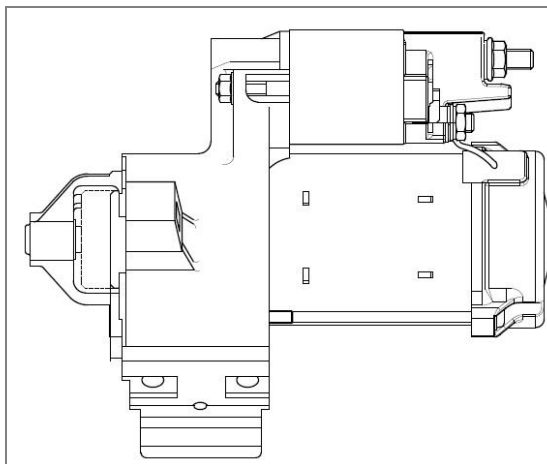

Стартер для автомобилей BMW X3 F25 (14-)/5 F10 (14-)/3 F30 (15-) 2.0D 1,7кВт

ОЕМ: 12418570846, 12418577010, 438000-0490, 438000-0491, 438000-0492, 438000-0494, 438000-0495

Артикул: LSt 2615

Применяемость: BMW: 1 (F20), 1 (F21), 2 Convertible (F23), 2 Coupe (F22, F87), 3 Touring (F31), 5 Touring (F11), X5 (F15, F85), X4 (F26), 4 Convertible (F33, F83), 4 Coupe (F32, F82), 5 (F10), X3 (F25), 3 (F30, F80), 3 Gran Turismo (F34), 4 Gran Coupe (F36)