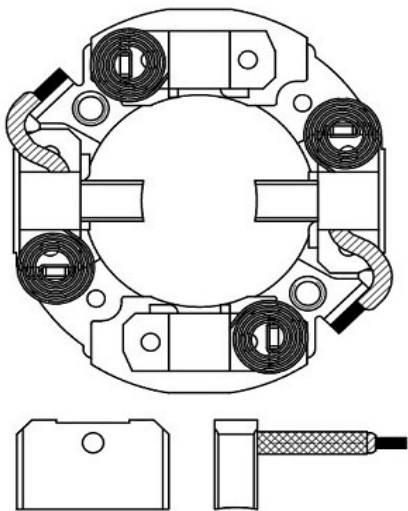

Применяемость:

VOLVO S60 II (134)
VOLVO S60 II Cross Country (134)
VOLVO S60 III (224)
VOLVO S80 II (124)
VOLVO S90 II (234)
VOLVO V40 Cross Country (526)
VOLVO V40 Hatchback (525)
VOLVO V60 I (155)
VOLVO V60 I Cross Country (157)
VOLVO V60 II (225)
VOLVO V60 II Cross Country (227)
VOLVO V70 III (135)
VOLVO V90 II Cross Country (236)
VOLVO V90 II Estate (235)
VOLVO XC40 (536)
VOLVO XC60 I SUV (156)
VOLVO XC60 II (246)
VOLVO XC70 II (136)
VOLVO XC90 II (256)

Цена розничная:

1630