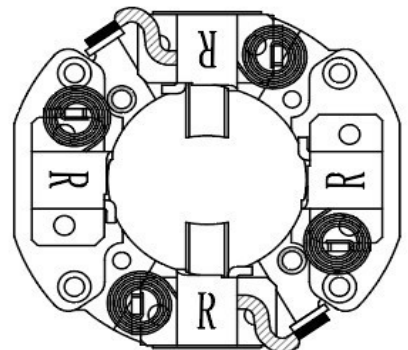

Название:

Модуль топл. насоса для а/м VAG Transporter T5 (03-) 2.0i/TT (98-) 1.8T (SFM 1841)

ОЕМ:

8L0919051E, 8L0919051F, 8L0919051G, 8L0919051H,
8L0919051J, 8L0919087, 8L0919087A, 7E0919087A,
133314, 2503314

Артикул:

SFM 1841

Применяемость:

AUDI A3 (8L1)
AUDI TT (8N3)
AUDI TT Roadster (8N9)
SEAT LEON (1M1)
SEAT TOLEDO II (1M2)
VW TRANSPORTER T5 Bus (7HB, 7HJ, 7EB, 7EJ) |
TRANSPORTER / CARAVELLE
VW TRANSPORTER T5 Platform/Chassis (7JD, 7JE, 7JL, 7JY,
7JZ, 7F)
VW TRANSPORTER T5 Van (7HA, 7HH, 7EA, 7EH)

Цена розничная:

6900