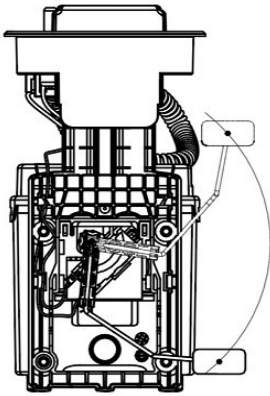

Артикул:

SFP 1911

Применяемость:

TOYOTA AURIS (_E15_)
TOYOTA COROLLA Saloon (_E15_)
TOYOTA YARIS (_P9_)

Цена розничная:

2110

Название:

Датчик масс.расх.воздуха для а/м Nissan Maxima (95-) 2.0i/Patrol Y61 (97-) 2.8TD (VS-MF 1404)