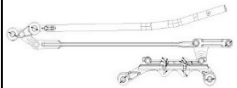

ОЕМ: 61617111535

Артикул: VWA 2605

Применяемость: BMW X5 (E53)

Цена розничная: 3600

Название: Трапеция стеклооч. для а/м BMW 3 E46 (98-) (VWA 2607)

ОЕМ: 61617071693

Артикул: VWA 2607

Применяемость: BMW 3 (E46)

Цена розничная: 3180

Название: Трапеция стеклооч. для а/м Honda CR-V (01-) (VWA 2713)

ОЕМ: 76530S9AA01, 76530-SCA-G01, 76530-S9A-K01

Артикул: VWA 2713

Применяемость: HONDA CR-V II (RD_)
HONDA CR-V II (RD4/5/6/7)

Цена розничная: 6100

Название: Узел щеточный стартера для а/м Ford Focus I (98-) 1.6i/2.0i (тип Ford) (VBS 1003)

ОЕМ: E90Z11061A, E90Z11061B, E90Z11061C, E90Z11061A, E90Z11061AB, E90Z11061B, E90Z11061C, F3RZ11061A

Артикул: VBS 1003

Применяемость: FORD FOCUS I (DAW, DBW)

Цена розничная: 700

Название: Узел щеточный стартера для а/м Volvo XC60 II (17-)/XC90 II (14-) 2.0T (VBS 1024)

ОЕМ: 31407197, 31419543, 36003124, 36010074, RSM1410, 438318, 438329, 458744

Артикул: VBS 1024

Применяемость: VOLVO S60 II (134)
VOLVO S60 II Cross Country (134)

VOLVO S60 III (224)

VOLVO S80 II (124)

VOLVO S90 II (234)

VOLVO V40 Cross Country (526)

VOLVO V40 Hatchback (525)

VOLVO V60 I (155)

VOLVO V60 I Cross Country (157)

VOLVO V60 II (225)

VOLVO V60 II Cross Country (227)

VOLVO V70 III (135)

VOLVO V90 II Cross Country (236)

VOLVO V90 II Estate (235)

VOLVO XC40 (536)

VOLVO XC60 I SUV (156)

VOLVO XC60 II (246)

VOLVO XC70 II (136)

VOLVO XC90 II (256)