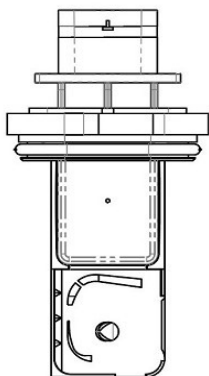

Применяемость:

CHEVROLET AVEO / KALOS Hatchback (T200)
CHEVROLET AVEO / KALOS Hatchback (T250, T255)
CHEVROLET AVEO / KALOS Saloon (T250, T255) | LOVA
CHEVROLET LACETTI (J200)
CHEVROLET MATIZ (M200, M250)
CHEVROLET NUBIRA Saloon
CHEVROLET SPARK
CHEVROLET SPARK (M150)
DAEWOO KALOS (KLAS)
DAEWOO KALOS Saloon (KLAS)
DAEWOO LACETTI Hatchback (KLAN)
DAEWOO MATIZ (M100, M150)
DAEWOO NUBIRA Saloon (J200)
DAEWOO TICO (KLY3)

Цена розничная:

1660

Применяемость:

Датчик абсолют. давления для а/м Omoda C5 (23-)/Chery Tiggo 7 (16-)/Tiggo 4 Pro (19-) 1.5T (VS-MP 3004)

ОЕМ:

B113614022, 0 261 230 302, 0 261 230 042, 55238125,
90423637, 93 170 309, A116E6063F, 955 606 180 00, 996
606 180 00, 7L5906051

Артикул:

VS-MP 3004

BMW 5 (F10)
CHERY ARRIZO 8
CHERY TIGGO 4 (T19)
CHERY TIGGO 4 PRO (T19)
CHERY TIGGO 7
CHERY TIGGO 8
CHERY TIGGO 8 PLUS
CHEVROLET ASTRA Hatchback
EXEED (CHERY) LX
FIAT BRAVO II (198_)
FIAT DOBLO Bus (263_)
FIAT LINEA (323_, 110_)
IVECO DAILY VI Platform/Chassis
JETOUR DASHENG | DASHING
JETOUR X70 PLUS
JETOUR X90 PLUS
KIA SORENTO I (JC)
OMODA C5
PORSCHE CAYENNE (9PA)
VW GOLF VI Variant (AJ5)

Цена розничная:

1940

Название:

Датчик абсолют. давления для а/м Geely Tugella (19-) 2.0T (VS-MP 3005)

ОЕМ:

2029029100

Артикул:

VS-MP 3005

Применяемость:

GEELY XINGYUE
GEELY XINGYUE | TUGELLA
GEELY XINGYUE L
GEELY XINGYUE S

Цена розничная:

2990