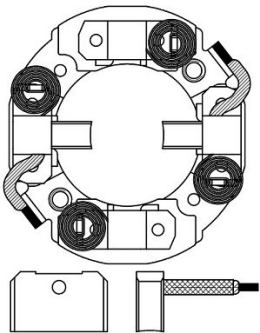

Название:

Модуль топл. насоса для а/м Renault Clío II (98-) 1.4i (SFM 0903)

ОЕМ:

8200057324, 8200683207, 133332, 2503332

Артикул:

SFM 0903

Применяемость:

RENAULT CLIO II (BB_, CB_)

Цена розничная:

6250