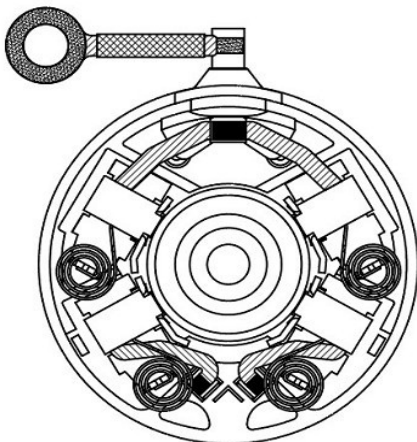

ОЕМ: DSN1209, 428000-4840, 428000-4841, 6G9N-11000-NA, 6G9N-11000-NB, LR003469, LR007024, LR007373, LR009433

Артикул: VBS 1031

Применяемость: LAND ROVER DISCOVERY SPORT (L550)
LAND ROVER FREELANDER 2 (L359)
LAND ROVER FREELANDER I (L314)
LAND ROVER RANGE ROVER EVOQUE (L538)
MG ZT
MG ZT- T
ROVER 75 (RJ)
ROVER 75 I Tourer (RJ)

Цена розничная: 1255

Название: Узел щеточный стартера для а/м Toyota Land Cruiser 100 (98-)/Land Cruiser 200 (07-) 4.7i (VBS 1922)

ОЕМ: 2814054380

Артикул: VBS 1922

Применяемость: LEXUS GS (_S16_)
TOYOTA LAND CRUISER 100 (_J1_)
TOYOTA LAND CRUISER 200 (_J2_)

Цена розничная: 780

Название: Узел щеточный стартера для а/м Toyota Land Cruiser Prado J150 (09-) 2.7i (VBS 1931)

ОЕМ: 2814076070, 31208PR4003, 31208PR40030, 8943772490, 8970414240, 0285105350, 0285105510, 0285105660

Артикул: VBS 1931

Применяемость: TOYOTA 4 RUNNER III (_N18_)
TOYOTA FORTUNER (_N15_, _N16_)
TOYOTA FORTUNER (_N5_, _N6_)
TOYOTA HIACE IV Bus (_H1_, __H2_)
TOYOTA HIACE IV Bus (_H1_)
TOYOTA HIACE IV Van (_H1_, __H2_)
TOYOTA HIACE IV Van (_H1_)
TOYOTA HILUX VI Pickup (_N1_)
TOYOTA LAND CRUISER 90 (_J9_)
TOYOTA LAND CRUISER PRADO (_J15_)

Цена розничная: 700

Название: Привод стартера (бендикс) для а/м Volvo XC60 II (17-)/XC90 II (14-) 2.0T (VCS 1024)

ОЕМ: 31407197, 31419543, 36003124, 36010074, RSM1410, 438318, 438329, 458744

Артикул: VCS 1024