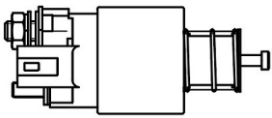

Применяемость:	HYUNDAI CRETA HYUNDAI ELANTRA V Saloon (MD, UD) HYUNDAI ELANTRA VI Saloon (AD, ADA) HYUNDAI i30 (PDE, PD, PDEN) HYUNDAI i40 I (VF) HYUNDAI i40 I CW (VF) HYUNDAI ix35 (LM, EL, ELH) | TUCSON HYUNDAI TUCSON (TL, TLE) KIA CARENS IV KIA CERATO III Saloon (YD) KIA CERATO KOUP III (YD) KIA OPTIMA (FSGDS6B) KIA OPTIMA (JF) KIA OPTIMA Sportswagon (JF) KIA SELTOS (SP2, SP2I) KIA SOUL II (PS) KIA SOUL III (SK3) KIA SPORTAGE III (SL) KIA SPORTAGE IV (QL, QLE)
Цена розничная:	2030