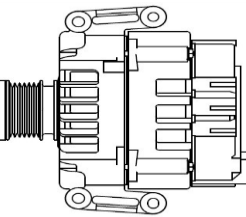

Название:	Генератор для а/м Mercedes-Benz M W166 (11-) 3.5i/Sprinter B906 (06-) 2.1CDI 180A (LG 1540)
ОЕМ:	A0009063622, A00090636220080, 0009063622, 440238, FG185098, 9063622
Артикул:	LG 1540
Применяемость:	MERCEDES-BENZ C-CLASS (W204) MERCEDES-BENZ C-CLASS Coupe (C204) MERCEDES-BENZ C-CLASS T-Model (S204) MERCEDES-BENZ CLS (C218) MERCEDES-BENZ CLS Shooting Brake (X218) MERCEDES-BENZ E-CLASS (W212) MERCEDES-BENZ E-CLASS Convertible (A207) MERCEDES-BENZ E-CLASS Coupe (C207) MERCEDES-BENZ E-CLASS T-Model (S212) MERCEDES-BENZ GLE (W166) MERCEDES-BENZ GLK-CLASS (X204) MERCEDES-BENZ M-CLASS (W166) MERCEDES-BENZ SL (R231) MERCEDES-BENZ SLC (R172) MERCEDES-BENZ SLK (R172) MERCEDES-BENZ SPRINTER 3,5-t Bus (B906) MERCEDES-BENZ SPRINTER 3,5-t Platform/Chassis (B906) MERCEDES-BENZ SPRINTER 3,5-t Van (B906) MERCEDES-BENZ SPRINTER 3-t Bus (B906) MERCEDES-BENZ SPRINTER 3-t Platform/Chassis (B906) MERCEDES-BENZ SPRINTER 3-t Van (B906) MERCEDES-BENZ SPRINTER 4,6-t Platform/Chassis (B906) MERCEDES-BENZ SPRINTER 5-t Platform/Chassis (B906) MERCEDES-BENZ SPRINTER 5-t Van (B906) MERCEDES-BENZ VIANO (W639) MERCEDES-BENZ VITO / MIXTO Van (W639) MERCEDES-BENZ VITO Bus (W639)
Цена розничная:	33470