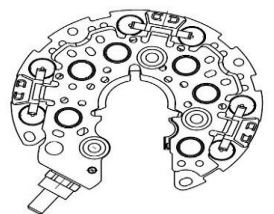

Название:	Мост диодный генератора для а/м Ford Focus II (04-) 2.0i (VDB 1080)
ОЕМ:	1633079, 3M5T10300NB, 3M5T10300NC, 30667072, 30795495, 36002575, 8603272, 0 986 082 590, DAN934, 237607, INR437
Артикул:	VDB 1080
Применяемость:	FORD FOCUS II (DA_, HCP, DP) FORD FOCUS II Saloon (DB_, FCH, DH) FORD FOCUS II Turnier (DA_, FFS, DS) VOLVO C30 (533) VOLVO S40 II (544) VOLVO V50 (545)

Цена розничная:	2560