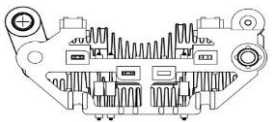

Название:	Мост диодный генератора для а/м Hyundai Accent (99-)/Elantra (00-) 1.5i (тип Mando) (VDB 0808)
ОЕМ:	37367-22600, 37367-23600, IYR9028
Артикул:	VDB 0808
Применяемость:	HYUNDAI ACCENT I (X-3) HYUNDAI ACCENT II (LC) HYUNDAI ACCENT II Saloon (LC) HYUNDAI ACCENT III (MC) HYUNDAI ACCENT III Saloon (MC) HYUNDAI ACCENT IV Saloon (RB) | ACCENT i25 | SOLARIS HYUNDAI ACCENT Saloon (X-3) HYUNDAI COUPE I (RD) HYUNDAI COUPE II (GK) HYUNDAI ELANTRA III (XD) | AVANTE HYUNDAI ELANTRA III Saloon (XD) HYUNDAI GETZ (TB) HYUNDAI LANTRA II (J-2) HYUNDAI LANTRA II Estate (J-2) HYUNDAI MATRIX (FC) HYUNDAI TRAJET (FO) KIA CARENS II MPV (FJ) KIA CARENS III MPV (UN) KIA CERATO I Hatchback (LD) KIA CERATO I Saloon (LD) | SPECTRA KIA RIO II (JB) KIA RIO II Saloon (JB) KIA SPORTAGE II (JE_, KM_)

Цена розничная:	2370