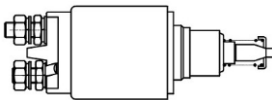

Название:	Реле втягивающее стартера для а/м Mercedes-Benz W123 (79-) 2.0D (VSR 1537)
ОЕМ:	A0001523010, 0001523010, 115400503001, 115400503029, 42492165, 79033956, 8122145, 8997805, 9817926, 9926095, 9930715, 9936715, 9937474, 9955125, 9959560, 16670118, 16905382, AL41524, AL55046, 5000560892, 069911287A, 1257688, 1328138, 6645030, 0331401040, 0331402001, 0331402004, 0331402019, 0331402030, 0331402033, 0331402035, 0331402039, 0331402087, 0331402204, 0331402205, 0331402501, 0331402504, 0331402519, 0331402530, 0331402535, 0331402539, 0331402704, 1523010
Артикул:	VSR 1537
Применяемость:	FORD TAUNUS 12M II (P4) FORD TAUNUS 12M II Coupe (P4) MERCEDES-BENZ /8 (W115) MERCEDES-BENZ 123 Coupe (C123) MERCEDES-BENZ 123 Saloon (W123) MERCEDES-BENZ 123 T-Model (S123) MERCEDES-BENZ G-CLASS (W460) MERCEDES-BENZ G-CLASS Cabrio (W460) MERCEDES-BENZ MB Bus (W631) MERCEDES-BENZ MB Platform/Chassis (W631) MERCEDES-BENZ MB Van (W631) MERCEDES-BENZ MB Автобус (W631) MERCEDES-BENZ MB Фургон (W631) MERCEDES-BENZ S-CLASS (W126) MERCEDES-BENZ T1 Bus (B601) MERCEDES-BENZ T1 Platform/Chassis (601) MERCEDES-BENZ T1 Platform/Chassis (B602) MERCEDES-BENZ T1 Van (601, 611) MERCEDES-BENZ T1 Van (B602) MERCEDES-BENZ T1/TN Platform/Chassis MERCEDES-BENZ T1/TN Van MERCEDES-BENZ T2/L Platform/Chassis MERCEDES-BENZ T2/L Van MERCEDES-BENZ T2/LN1 Platform/Chassis MERCEDES-BENZ T2/LN1 Van PUCH G-MODELL (W460) SEAT 132 (132A) VAUXHALL OMEGA (B) универсал (V94)
Цена розничная:	2780
Название:	Реле втягивающее стартера для а/м Mercedes-Benz T1 (77-) 2.3D (VSR 1539)