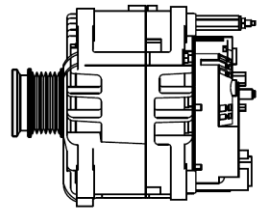

Название:	Генератор для а/м VAG Tiguan II (16-)/Kodiaq (16-)/Octavia A8 (14-) 1.4TSI 140A (LG 1839)
ОЕМ:	04C 903 021 A, 04C 903 023 K, 04C 903 023 M, 04E 903 015 Q, TG14C049, TG14C071, TG14C083, TG14C094, TG14C103, 04E903023K, 439894
Артикул:	LG 1839
Применяемость:	AUDI A1 (8X1, 8XK) AUDI A1 City Carver (GBH) AUDI A1 Sportback (8XA, 8XF) AUDI A1 Sportback (GBA) AUDI A3 (8V1, 8VK) AUDI A3 Convertible (8V7, 8VE) AUDI A3 Limousine (8VS, 8VM) AUDI A3 Sportback (8VA, 8VF) AUDI Q2 (GAB, GAG) AUDI Q3 (8UB, 8UG) AUDI Q3 (F3B) AUDI Q3 Sportback (F3N) CUPRA ATECA (KH7, KHP) SEAT ALHAMBRA (710, 711) SEAT ARONA (KJ7, KJP) SEAT IBIZA IV (6J5, 6P1) SEAT IBIZA IV SC (6J1, 6P5) SEAT IBIZA IV ST (6J8, 6P8) SEAT IBIZA V (KJ1, KJG) SEAT LEON SC (5F5) SEAT TARRACO (KN2) SEAT TOLEDO IV (KG3) SKODA FABIA III (NJ3) SKODA FABIA III Estate (NJ5) SKODA KAMIQ (NW4) SKODA KODIAQ I (NS6, NS7, NV7) SKODA OCTAVIA III (5E3, NL3, NR3) SKODA OCTAVIA III Combi (5E5, 5E6)
Цена розничная:	27230