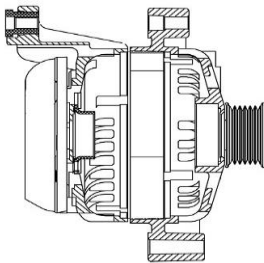

Название:	Генератор для а/м BMW X1 F48 (14-)/X3 F25 (14-) 2.0D/X1 F48 (14-) 2.0i 180A (LG 2641)
ОЕМ:	12 31 7 640 132, 104210-6721, 12317640875, 104210-6720, 104210-6722, DAN1464, 7640132, 7640875
Артикул:	LG 2641
Применяемость:	BMW 1 (F20) BMW 1 (F21) BMW 2 Active Tourer (F45) BMW 2 Convertible (F23) BMW 2 Coupe (F22, F87) BMW 2 Gran Tourer (F46) BMW 3 (F30, F80) BMW 3 Gran Turismo (F34) BMW 3 Touring (F31) BMW 4 Convertible (F33, F83) BMW 4 Coupe (F32, F82) BMW 4 Gran Coupe (F36) BMW 5 (F10) BMW 5 Touring (F11) BMW X1 (F48) BMW X2 (F39) BMW X3 (F25) BMW X4 (F26) MINI MINI (F55) MINI MINI (F56) MINI MINI CLUBMAN (F54) MINI MINI Convertible (F57) MINI MINI COUNTRYMAN (F60)
Цена розничная:	32080

Название:	Генератор для а/м Geely Emgrand (21-) 1.5i 110A (LG 2728)
ОЕМ:	2040014800, 5511699671, JFZ1139A
Артикул:	LG 2728
Применяемость:	GEELY EMGRAND 7
Цена розничная:	36530

Название:	Стартер для а/м Chery Tiggo 7 Pro Max (23-)/Omoda C5 (21-) 1.6GDI 1,4кВт (LSt 2742)
ОЕМ:	F4J163708010AC, QDY12907
Артикул:	LSt 2742
Применяемость:	
Цена розничная:	30550
Название:	Генератор для а/м ГАЗ Газель Next (22-)/NN (22-) с дв. 2.5d [G] 140A (LG 0322)