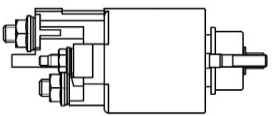

Название:	Реле втягивающее стартера для а/м Mercedes-Benz C W204 (08-) 1.6T/E W212 (13-) 2.0T (VSR 1506)
ОЕМ:	A 274 906 21 00, 274 906 04 00, 274 906 04 00 80, 274 906 16 00, 274 906 16 00 80, 274 906 21 00, 274 906 21 00 80, A 274 906 04 00, A 274 906 04 00 80, A 274 906 16 00, A 274 906 16 00 80, A 274 906 21 00 80, DSN1205, A2749060500, A2749061700, 274 906 05 00, 274 906 17 00, 438000-2020, 438000-0091, 438000-9212, 428000-9210
Артикул:	VSR 1506
Применяемость:	MERCEDES-BENZ C-CLASS (W204) MERCEDES-BENZ C-CLASS (W205) MERCEDES-BENZ C-CLASS Convertible (A205) MERCEDES-BENZ C-CLASS Coupe (C204) MERCEDES-BENZ C-CLASS Coupe (C205) MERCEDES-BENZ C-CLASS T-Model (S204) MERCEDES-BENZ C-CLASS T-Model (S205) MERCEDES-BENZ E-CLASS (W212) MERCEDES-BENZ E-CLASS Convertible (A207) MERCEDES-BENZ E-CLASS Coupe (C207) MERCEDES-BENZ E-CLASS T-Model (S212) MERCEDES-BENZ GLC (X253) MERCEDES-BENZ GLC Coupe (C253) MERCEDES-BENZ GLK-CLASS (X204)
Цена розничная:	2750