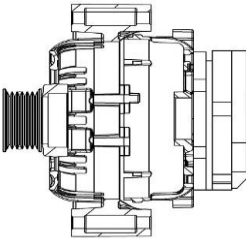

Цена розничная:	19720
Название:	Генератор для а/м Mercedes-Benz M W163 (98-) 3.2i/E W210 (97-) 2.4i 120A (LG 1520)
ОЕМ:	A0111549102, A0111546402, A011154640280, A011154910280, A011154910283, A0131548102, A013154810280, A013154810283, A1121540202, 0111546402, 011154640280, 0111549102, 011154910280, 011154910283, 0131548102, 013154810280, 013154810283, 1121540202, 0124515056, 0124515132, 0124515133, 111546402, 111549102, 131548102
Артикул:	LG 1520
Применяемость:	MERCEDES-BENZ C-CLASS (W202) MERCEDES-BENZ C-CLASS (W203) MERCEDES-BENZ C-CLASS Coupe (CL203) MERCEDES-BENZ C-CLASS T-Model (S202) MERCEDES-BENZ C-CLASS T-Model (S203) MERCEDES-BENZ CLK (C208) MERCEDES-BENZ CLK (C209) MERCEDES-BENZ CLK Convertible (A208) MERCEDES-BENZ CLK Convertible (A209) MERCEDES-BENZ E-CLASS (W210) MERCEDES-BENZ E-CLASS (W211) MERCEDES-BENZ E-CLASS T-Model (S210) MERCEDES-BENZ E-CLASS T-Model (S211) MERCEDES-BENZ M-CLASS (W163) MERCEDES-BENZ SLK (R170) MERCEDES-BENZ VIANO (W639) MERCEDES-BENZ VITO / MIXTO Van (W639) MERCEDES-BENZ VITO Bus (W639)
Цена розничная:	22310