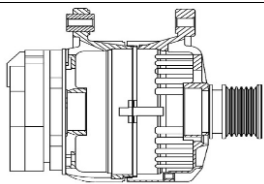

Название:	Генератор для а/м VAG Fabia II (07-)/Octavia A5 (04-)/Polo (09-) 1.4i 90A (LG 1871)
ОЕМ:	036 903 024 L, 037 903 025 H, 037 903 025 P, 038 903 018 C, 038 903 018 CX, 0124325015, 0124325025, 0124325033
Артикул:	LG 1871
Применяемость:	SEAT ALHAMBRA (7V8, 7V9) SEAT ALTEA (5P1) SEAT ALTEA XL (5P5, 5P8) SEAT AROSA (6H1) SEAT CORDOBA (6K1, 6K2) SEAT CORDOBA (6L2) SEAT IBIZA II (6K1) SEAT IBIZA III (6L1) SEAT IBIZA IV (6J5, 6P1) SEAT IBIZA IV SC (6J1, 6P5) SEAT IBIZA IV ST (6J8, 6P8) SEAT LEON (1P1) SEAT TOLEDO III (5P2) SKODA FABIA I (6Y2) SKODA FABIA I Combi (6Y5) SKODA FABIA I Praktik (6Y5) SKODA FABIA I Saloon (6Y3) SKODA FABIA II (542) SKODA FABIA II Combi (545) SKODA OCTAVIA II (1Z3) SKODA OCTAVIA II Combi (1Z5) SKODA ROOMSTER (5J7) SKODA ROOMSTER Praktik (5J) VW CADDY III Box Body/MPV (2KA, 2KH, 2CA, 2CH) VW CADDY III MPV (2KB, 2KJ, 2CB, 2CJ) VW FOX Hatchback (5Z1, 5Z3, 5Z4) VW GOLF PLUS V (5M1, 521) VW GOLF V (1K1)
	Цена розничная: 27760

Название:	Генератор для а/м VAG Yeti (09-)/Caddy III (10-)/A3 (10-) 1.2TSI 110A (LG 1886)
ОЕМ:	03F 903 023 E, TG11C086
Артикул:	LG 1886