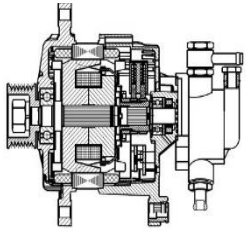

ОЕМ:	PSH0008994, ADFTB1143
Артикул:	LG 0322
Применяемость: