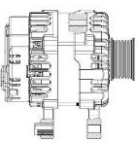

Название:	Генератор для а/м Geely Emgrand (21-) 1.5i 110A (LG 2728)
ОЕМ:	2040014800, 5511699671, JFZ1139A
Артикул:	LG 2728
Применяемость:	GEELY EMGRAND 7
Цена розничная:	36530