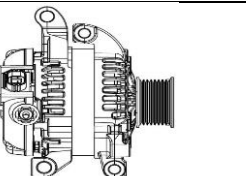

Название:	Генератор для а/м Lexus LX (07-) 5.7i/Toyota Land Cruiser 200 (10-) 4.6i 150A (LG 1952)
ОЕМ:	27060-38090, 27060-38110, DAN1205, 104210-2830, 104210-2832
Артикул:	LG 1952
Применяемость:	LEXUS GX (URJ15_, GRJ15_) LEXUS LX (_J2_) TOYOTA LAND CRUISER 200 (_J2_)
Цена розничная:	20670

Название:	Генератор для а/м Лада 2110-2112/2170-2172 с комб.пр.с 2004г. 80A (LG 0111X)
ОЕМ:	9402.3701000-03, 9402.3701-03
Артикул:	LG 0111X