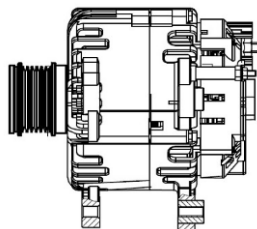

Название:	Генератор для а/м VAG Kodiaq (16-) 1.4TSI/2.0TSI/Tiguan II (16-) 2.0TDI 140A (LG 1860)
ОЕМ:	04L 903 021 D, 04L903021DX, 04L903021H, 04L903021L, 04L903023K, 04L903023KX, 04L903023L, 04L903023LX, 4L903021D, 4L903021DX, 4L903021H, 4L903021L, 4L903023K, 4L903023KX, 4L903023L, 4L903023LX, 439977, TG14C078, TG14C097
Артикул:	LG 1860
Применяемость:	AUDI A3 (8V1, 8VK) AUDI A3 Convertible (8V7, 8VE) AUDI A3 Limousine (8VS, 8VM) AUDI A3 Sportback (8VA, 8VF) AUDI Q2 (GAB, GAG) AUDI Q3 (8UB, 8UG) AUDI Q3 (F3B) AUDI Q3 Sportback (F3N) CUPRA ATECA (KH7, KHP) SEAT ALHAMBRA (710, 711) SEAT ARONA (KJ7, KJP) SEAT IBIZA V (KJ1, KJG) SEAT LEON (5F1) SEAT LEON SC (5F5) SEAT LEON ST (5F8) SEAT LEON ST Estate Van (5F8) SEAT TARRACO (KN2) SKODA KAROQ (NU7, ND7) SKODA KODIAQ I (NS6, NS7, NV7) SKODA OCTAVIA III (5E3, NL3, NR3) SKODA OCTAVIA III Combi (5E5, 5E6) SKODA SUPERB III Estate (3V5) VW ARTEON (3H7, 3H8) VW ARTEON SHOOTING BRAKE (3H9) VW GOLF SPORTSVAN VII (AM1, AN1) VW GOLF VII (5G1, BQ1, BE1, BE2) VW GOLF VII Variant (BA5, BV5) VW PASSAT ALLTRACK B8 Variant (3G5, CB5)
Цена розничная:	28560

Название:	Стартер для а/м Renault Master II (01-)/Opel Movano (01-) 2.5dCi 2,2кВт (LSt 0917)
ОЕМ:	77 01 056 687, 77 11 134 330, 77 11 368 323, 82 00 018 818, 82 00 106 788, 82 00 130 624, 82 00 225 336, 82 00 634 602, 82 00 634 603, 23300 00QAF, 23300 00QAV, 23300 00Q0B, 23300 00Q0C, 1202206, 4404221, 4411319, 4414689, 4415443, 4506175, 9112221, 9112333, 91167635, 9201825, 93160667, 93169461, 93174202, 93181256, 93190956, 93190996, 93859444, 9512668, 8252889, D7G11, D7R34, D7R53, D7R53B, D7R56, D7RP204
Артикул:	LSt 0917