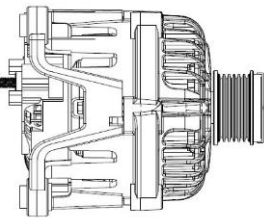

Название:	Генератор для а/м Opel Astra J (09-) 1.6i/1.6T/Insignia A (08-) 1.6T/1.8i 120A (LG 2105)
ОЕМ:	1202332, 1204622, 13500586, 13588301, TG12C070
Артикул:	LG 2105
Применяемость:	OPEL ASTRA J (P10) OPEL ASTRA J GTC OPEL ASTRA J Saloon OPEL ASTRA J Sports Tourer (P10) OPEL INSIGNIA A (G09) OPEL INSIGNIA A Saloon (G09) OPEL INSIGNIA A Sports Tourer (G09) OPEL ZAFIRA TOURER C (P12)
Цена розничная:	27890