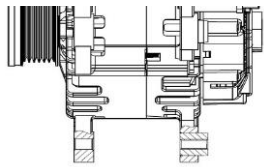

Применяемость:	AUDI A1 Sportback (8XA, 8XF) AUDI A3 (8P1) AUDI A3 Sportback (8PA) SEAT ALTEA (5P1) SEAT ALTEA XL (5P5, 5P8) SEAT IBIZA IV (6J5, 6P1) SEAT IBIZA IV SC (6J1, 6P5) SEAT IBIZA IV ST (6J8, 6P8) SEAT LEON (1P1) SEAT TOLEDO IV (KG3) SKODA FABIA II (542) SKODA FABIA II Combi (545) SKODA OCTAVIA II (1Z3) SKODA OCTAVIA II Combi (1Z5) SKODA RAPID (NH3, NK3, NK6) SKODA RAPID Spaceback (NH1) SKODA ROOMSTER (5J7) SKODA ROOMSTER Praktik (5J) SKODA YETI (5L) VW BEETLE (5C1, 5C2) VW BEETLE Convertible (5C7, 5C8) VW CADDY III Box Body/MPV (2KA, 2KH, 2CA, 2CH) VW CADDY III MPV (2KB, 2KJ, 2CB, 2CJ) VW GOLF PLUS V (5M1, 521) VW GOLF PLUS Van (521) VW GOLF VI (5K1) VW GOLF VI Convertible (517) VW GOLF VI Van (5K1_)
Цена розничная:	21830