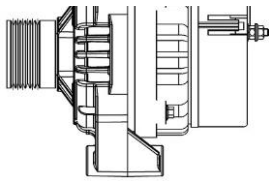

Применяемость:	LADA 110 (2110) LADA 111 (2111) LADA 112 (2112) LADA PRIORA Estate (2171) LADA PRIORA Hatchback (2172) LADA PRIORA Saloon (2170_)
Цена розничная:	8520