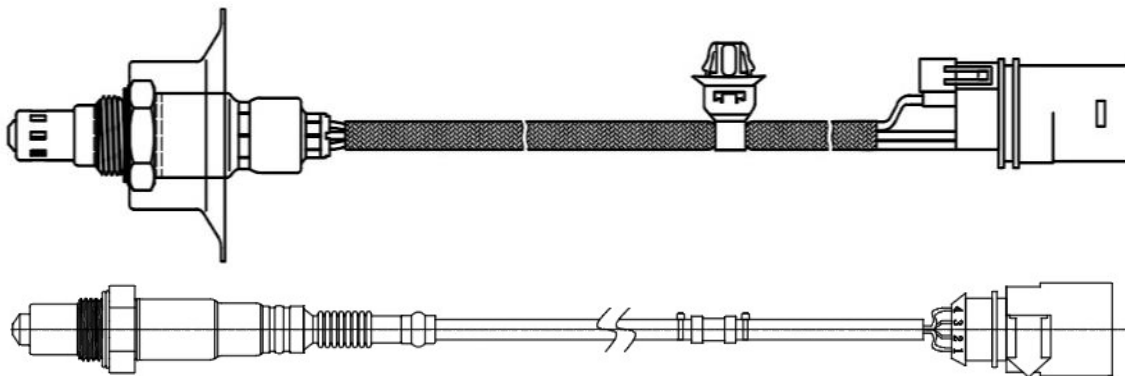

г. Санкт-Петербург

05.10.23

Уважаемые Партнеры!

Рады сообщить, что с 5 октября 2023 года STARTVOLT начинает поставки 2 новых датчика кислорода для популярных автомобилей российского рынка:

- Hyundai Santa Fe (06-)
- KIA Sorento (09-)
- Volkswagen Passat (05-)